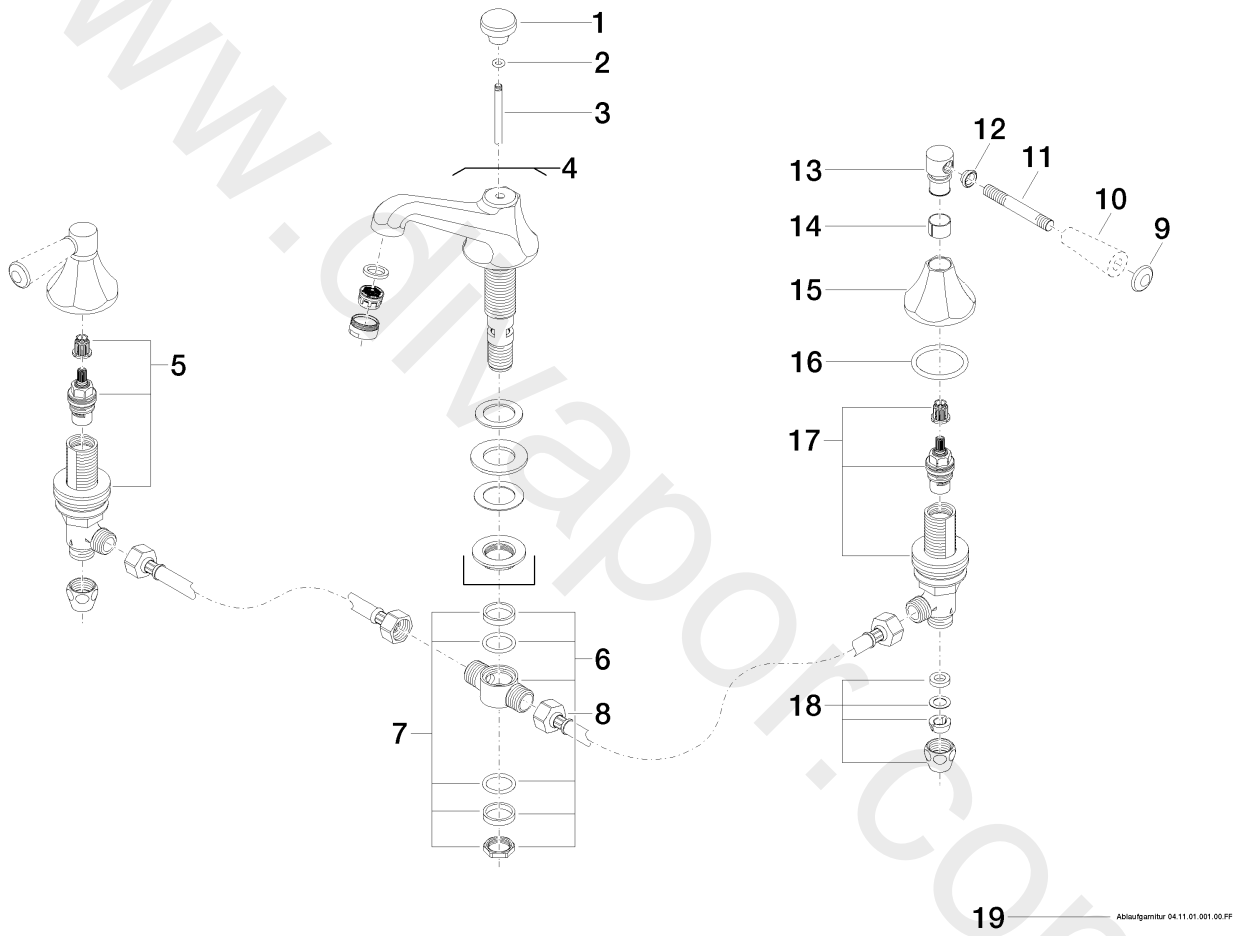

Washbasin - MADISON

Three-hole basin mixer with pop-up waste

Article number: 20 700 370-06

## Washbasin - MADISON

Three-hole basin mixer with pop-up waste

Article number: 20 700 370-06

### Spare parts list

Position	Quantity used	Item Number	Spare part	Delivery time
1	1	09 20 36 030-06	handle	10
2	1	09 14 10 062 90	seal	2
3	1	09 31 09 004-06	pull-rod	10
4	1	13 700 380-06	spout	10
5	1	90 17 11 040 51 90	side panel	2
6	1	04 17 11 020 10 90	distributor	2
7	1	90 23 10 012 00 90	gasket kit	2
8	2	04 30 04 096 00 90	hose	2
9	2	09 30 30 062-06	screw	10
10	2	11 170 370-06	Lever insert	10
11	2	09 28 22 013 90	pipe	2
12	2	09 20 37 001-06	handle	10
13	2	09 20 82 000-06	handle	10
14	2	09 18 40 041 90	sleeve	2
15	2	09 27 37 014-06	rosette	10
16	2	09 14 10 043 90	seal	2
17	1	90 17 11 040 50 90	side panel	2
18	2	04 23 30 040 00-06	threaded connector	10
19	1	04 11 01 001 00-06	pop-up waste	2