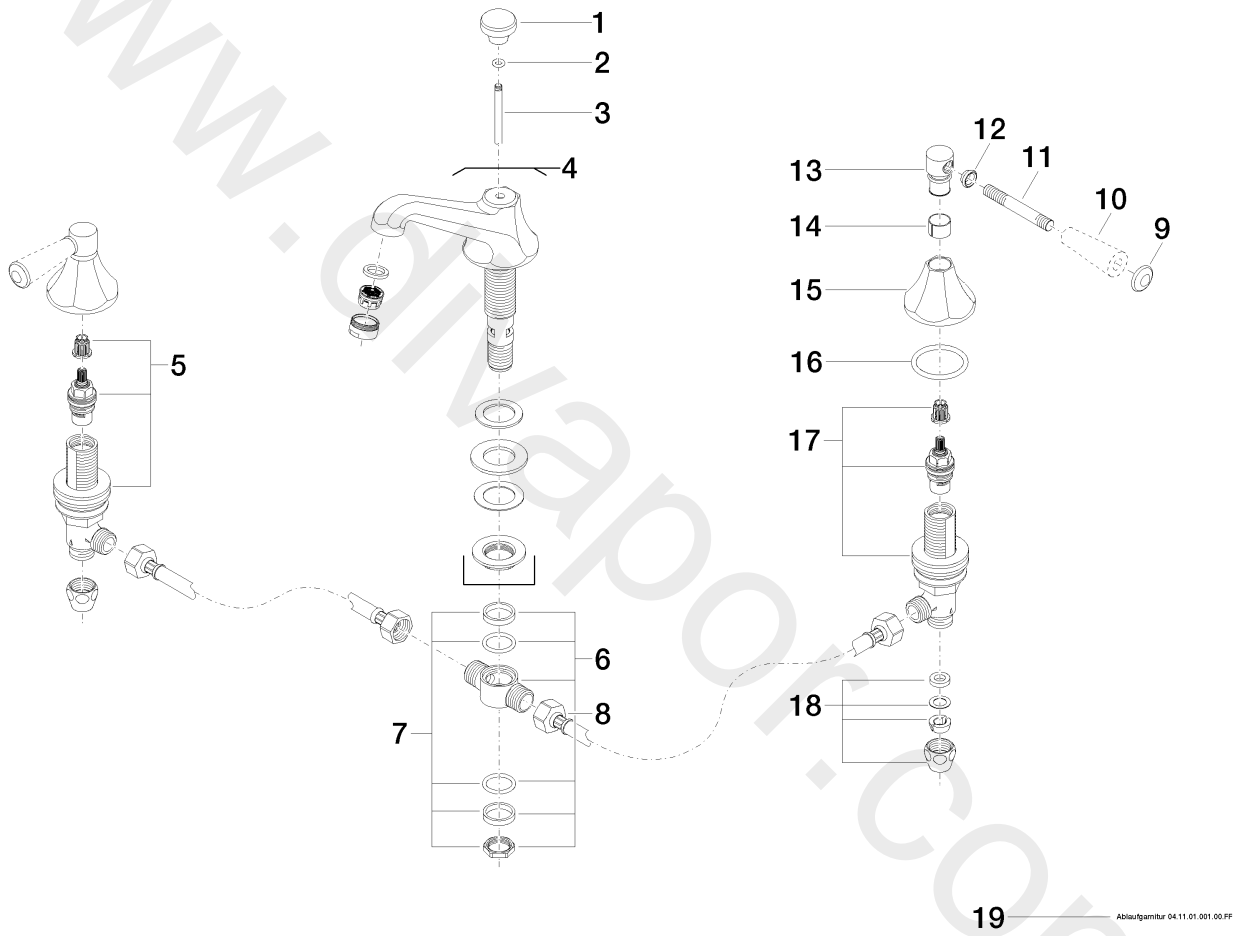

Washbasin - MADISON

Three-hole basin mixer with pop-up waste

Article number: 20 700 370-99

## Washbasin - MADISON

Three-hole basin mixer with pop-up waste

Article number: 20 700 370-99

### Spare parts list

Position	Quantity used	Item Number	Spare part	Delivery time
1	1	09 20 36 030-99	handle	30
2	1	09 14 10 062 90	seal	2
3	1	09 31 09 004-99	pull-rod	30
4	1	13 700 380-99	spout	30
5	1	90 17 11 040 51 90	side panel	2
6	1	04 17 11 020 10 90	distributor	2
7	1	90 23 10 012 00 90	gasket kit	2
8	2	04 30 04 096 00 90	hose	2
9	2	09 30 30 062-99	screw	30
10	2	11 170 370-99	Lever insert	30
11	2	09 28 22 013 90	pipe	2
12	2	09 20 37 001-99	handle	30
13	2	09 20 82 000-99	handle	30
14	2	09 18 40 041 90	sleeve	2
15	2	09 27 37 014-99	rosette	30
16	2	09 14 10 043 90	seal	2
17	1	90 17 11 040 50 90	side panel	2
18	2	04 23 30 040 00-99	threaded connector	30
19	1	04 11 01 001 00-99	pop-up waste	30