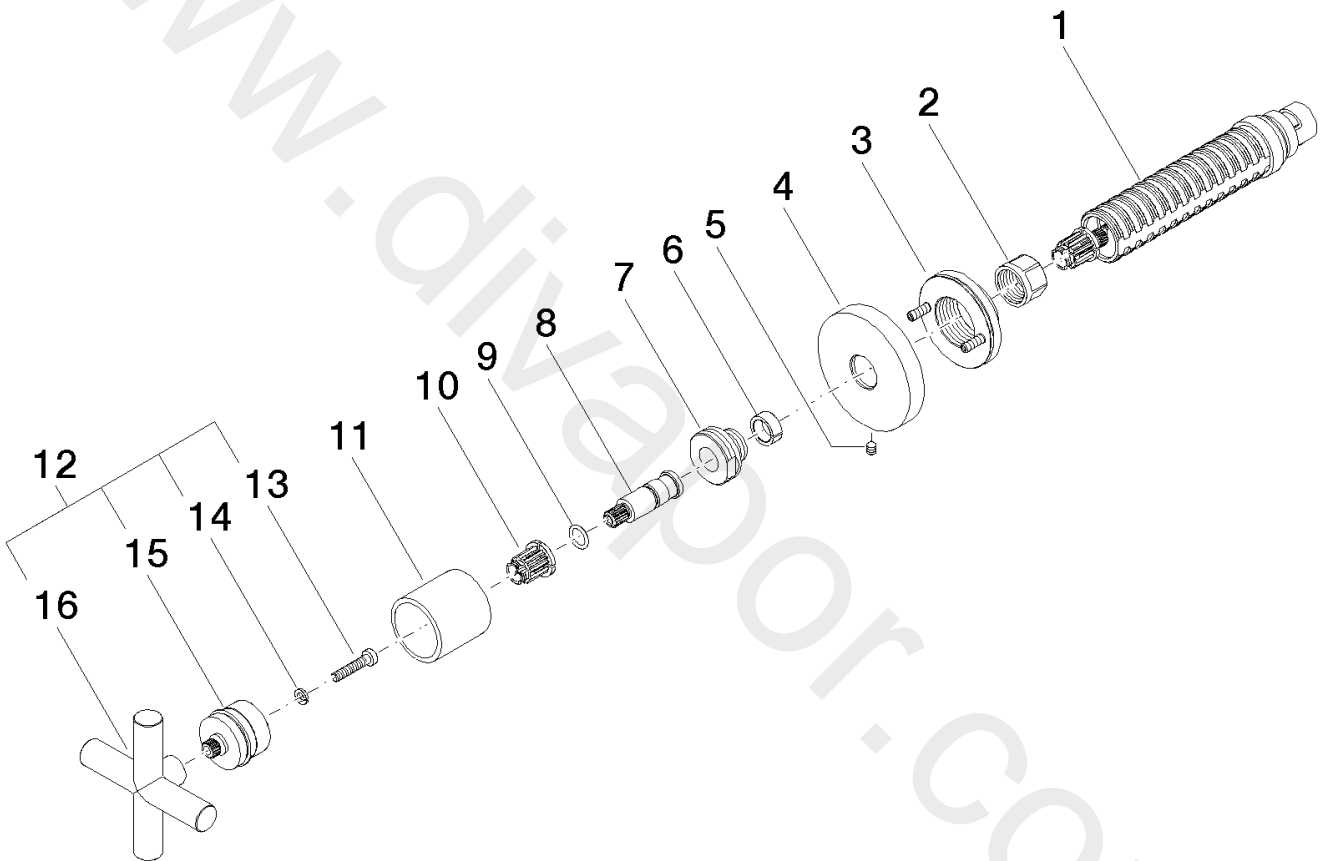

Shower - TARA

Wall valve clockwise closing 1/2"

Article number: 36 607 892-06

Shower - TARA

Wall valve clockwise closing 1/2"

Article number: 36 607 892-06

Spare parts list

Position	Quantity used	Item Number	Spare part	Delivery time
1	1	90 90 03 143 00 90	top	2
2	1	09 23 30 023 90	nut	2
3	1	90 21 02 108 00 90	disc	2
4	1	09 27 89 108-06	rosette	10
5	1	09 31 11 007 90	pin	2
6	1	09 14 15 020 90	ring	2
7	1	09 24 05 002 90	nipple	2
8	1	09 29 06 022 90	spindle	2
9	1	09 14 10 060 90	seal	2
10	1	90 12 12 002 00 90	fixing cap	2
11	1	09 21 02 144-06	sleeve	10
12	1	04 20 89 010 00-06	handle	60
13	1	09 30 30 075 90	screw	2
14	1	09 30 11 029 90	disc	2
15	1	90 12 12 007 00-06	base	10
16	1	09 20 89 010-06	handle	10