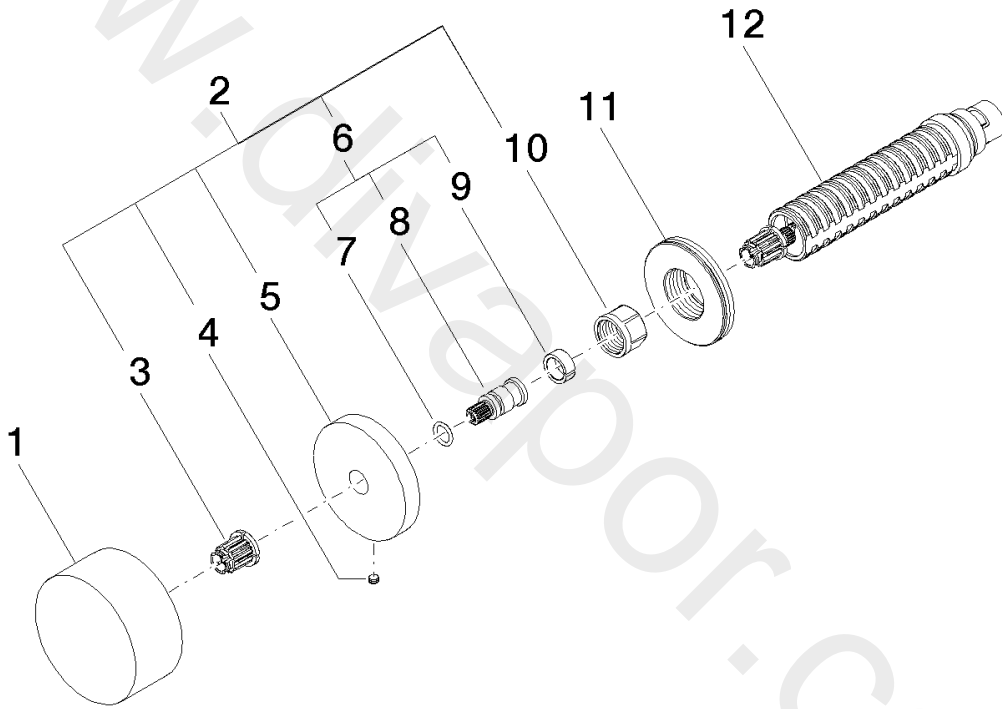

Shower - CL.1

Wall valve clockwise closing 1/2"

Article number: 36 607 740-06

Shower - CL.1

Wall valve clockwise closing 1/2"

Article number: 36 607 740-06

## Spare parts list

Position	Quantity used	Item Number	Spare part	Delivery time
1	1	09 20 74 004-06	handle	60
2	1	04 27 74 004 00-06	rosette	10
3	1	90 12 12 002 00 90	fixing cap	2
4	1	09 31 11 055 90	pin	2
5	1	09 27 74 004-06	rosette	10
6	1	04 29 06 020 00-00	spindle	10
7	1	09 14 10 060 90	seal	2
8	1	09 29 06 020-06	spindle	-
9	1	09 14 15 020 90	ring	2
10	1	09 23 30 023 90	nut	2
11	1	09 30 01 107 90	sleeve	2
12	1	90 90 03 143 00 90	top	2