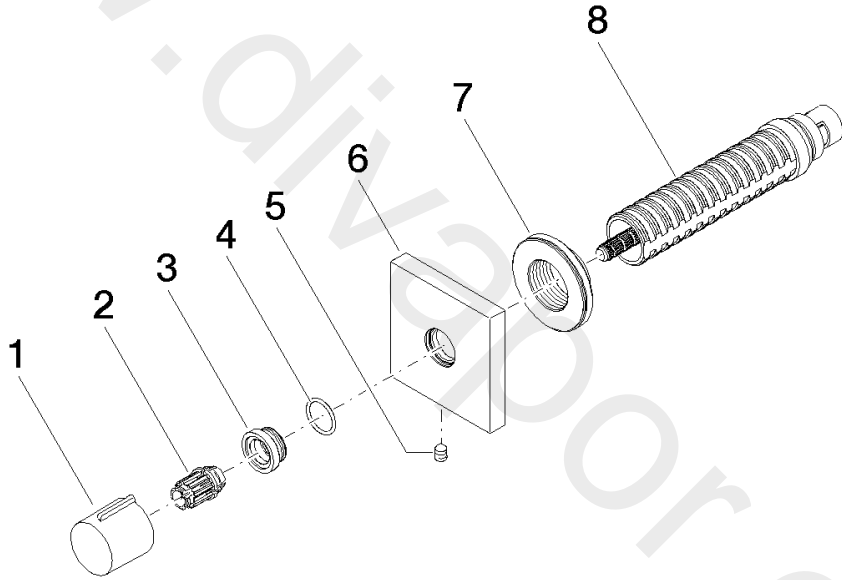

Shower - IMO

Wall valve anti-clockwise closing 1/2"

Article number: 36 607 980-06

Shower - IMO

Wall valve anti-clockwise closing 1/2"

Article number: 36 607 980-06

## Spare parts list

Position	Quantity used	Item Number	Spare part	Delivery time
1	1	09 20 98 001-06	handle	10
2	1	09 12 12 005 90	fixing cap	2
3	1	09 12 12 043-06	base	10
4	1	09 14 10 017 90	seal	2
5	1	04 31 11 004 00 90	pin	2
6	1	09 27 98 014-06	rosette	10
7	1	09 21 02 151 90	sleeve	2
8	1	90 90 03 202 00 90	top	2