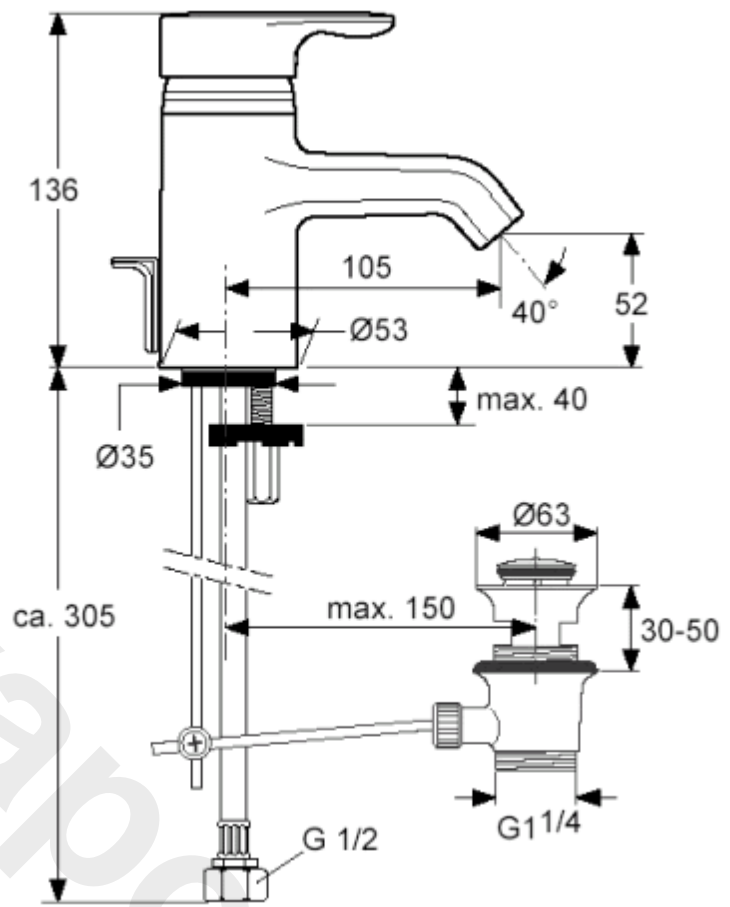

<p>

www.divapor.com

1-Loch Waschtiszbatterie
 chrom, mit Ab- und Überlaufgarnitur **E 6396 AA**
 chrom, ohne Ab- und Überlauf **E 6397 AA**

Ref.	Description	Part No.
1	S/L basin handle complete	A961483AA
2	Fixation screw for handle	A963667NU
3	Index cover button	A961484NU
4	Adapter for handle fixation	A963372NU
5	Shroud	A961484AA
6	O-rings for cartridge	A961667NU
7	Cartridge retaining ring	-
8	O-ring 35X3	A962715NU
9	Multiport cartridge	A951970NU11
10	Port adapter	-
11	O-ring 34.65X1.78	A962848NU
12	O-Ring Ø 10 x 2	A963495NU
13	body	-
14	Flow straightener M16.5 inset kit (inc' HP insert A924300 & key)	A960197NU
15	Flow straightener complete	A961486NU
16	Fixing stud M8 x 63	-
17	Fixation set	A963507NU
18	Intet tail adapter	-
19	O-Ring Ø 7 x 1,5	-
20	Flexible inlet tail G1/2A-M10X1I-330	A960485NU
21	-	-
22	Pop-up knob	A961487AA
23	Pop-up rod	A962138NU
24	Pop-up waste shackle	A963404NU
25	Pop-up waste	E950612AA
26	Key for straightener	A960196NU