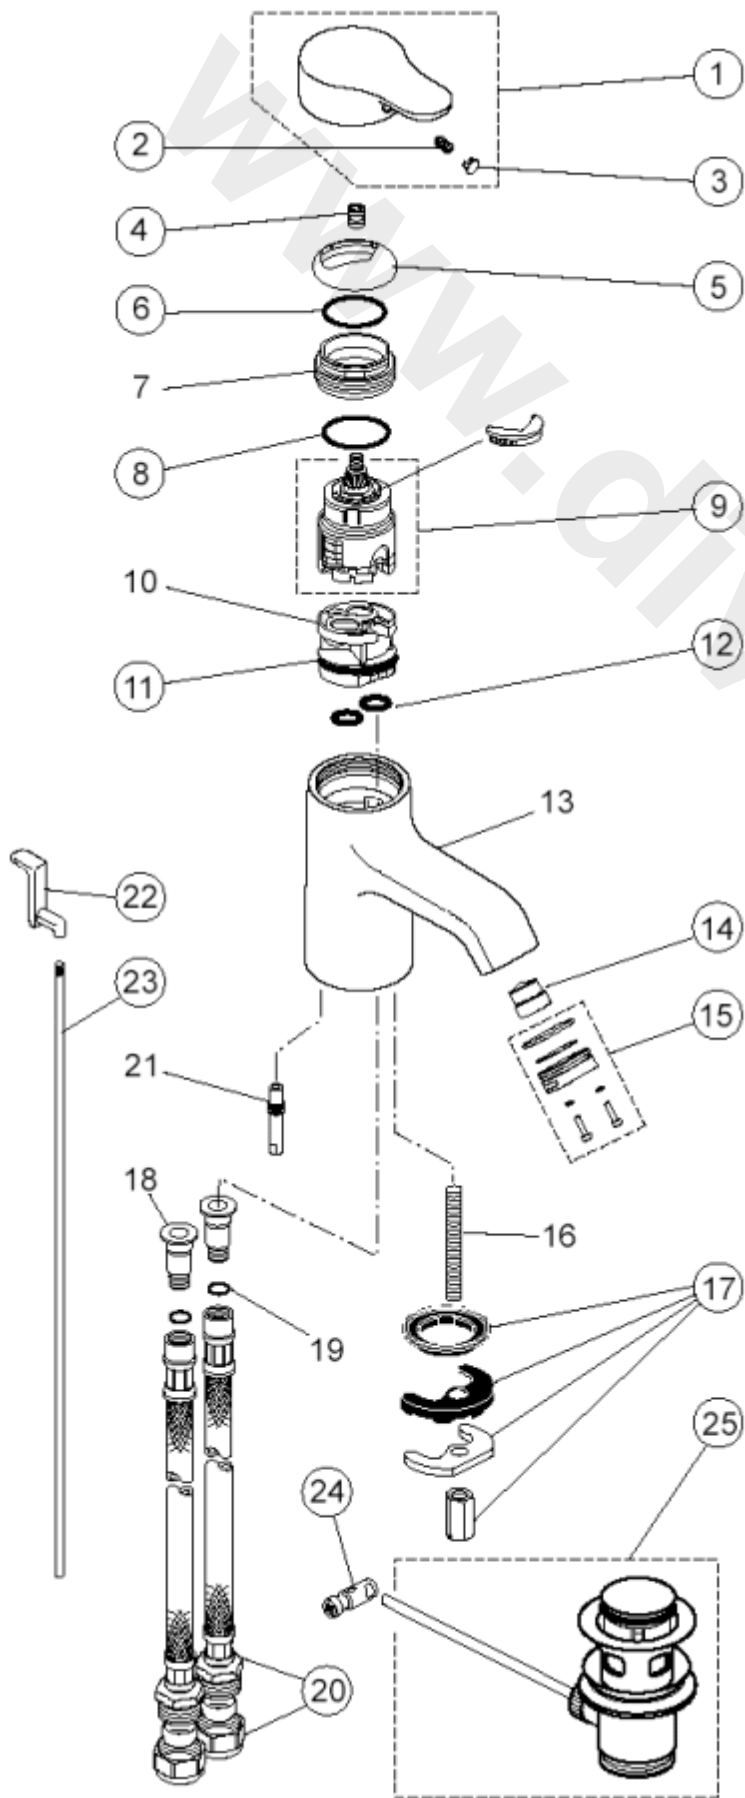

<p>

www.divapor.com

1-Loch Waschtiszbatterie
 chrom, mit Ab- und Überlaufgarnitur **E 6396 AA**
 chrom, ohne Ab- und Überlauf **E 6397 AA**

Ref.	Description	Part No.
1	S/L basin handle complete	A961483AA
2	Fixation screw for handle	A963667NU
3	Index cover button	A961484NU
4	Adapter for handle fixation	A963372NU
5	Shroud	A961484AA
6	O-rings for cartridge	A961667NU
7	Cartridge retaining ring	-
8	O-ring 35X3	A962715NU
9	Multiport cartridge	A951970NU11
10	Port adapter	-
11	O-ring 34.65X1.78	A962848NU
12	O-Ring Ø 10 x 2	A963495NU
13	body	-
14	Flow straightener M16.5 inset kit (inc' HP insert A924300 & key)	A960197NU
15	Flow straightener complete	A961486NU
16	Fixing stud M8 x 63	-
17	Fixation set	A963507NU
18	Intet tail adapter	-
19	O-Ring Ø 7 x 1,5	-
20	Flexible inlet tail G1/2A-M10X1I-330	A960485NU
21	-	-
22	Pop-up knob	A961487AA
23	Pop-up rod	A962138NU
24	Pop-up waste shackle	A963404NU
25	Pop-up waste	E950612AA
26	Key for straightener	A960196NU