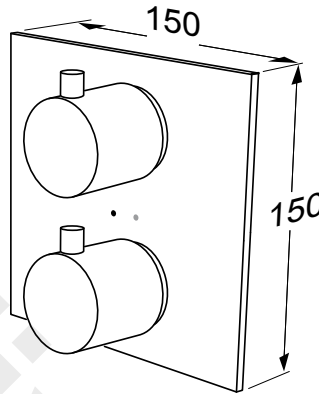

Baujahr:

UP Thermostat mit Absperrung
verchromt **F1361AA**

UP Thermostat mit Absperrung,
mit Brausgarnitur und Wandhalter
verchromt **F1373AA**

Ersatzteile für Wandanschluss und
Handbrause siehe **F1358..**

Für XX = Oberflächenkennung einsetzen:
chrom - statt XX = AA

Beispiel Ersatzteil - Bestellung:
F 960 200 AA in chrom

Pos.	Bezeichnung	Ersatzteil-Bestell-Nr.	Liefermenge	Pos.	Bezeichnung	Ersatzteil-Bestell-Nr.	Liefermenge
1	Handgriff mit Temp.-Skala ohne Logo	F 960 200 XX	1 St.	10	RV-Einheit Kalt	F 960 022 NU	1 St.
2	Handgriff ohne Logo	F 960 201 XX	1 St.	11	Schraubhülse		
2	Handgriff mit Jado - Logo	A 860 496 AA	1 St.	12	Up-Körper Stopventil		
3	Griffhebel	F 960 109 XX	1 St.	13	Überwurfmutter		
4	Ring M30x1 24mm lang	F 960 118 XX	1 St.	14	UP-Körper Thermostat		
5	Stopring Temperatur	F 960 110 NU	1 St.	16	Verlängerung 10mm zu tief	F 960 166 NU	1 Set
6	Ring M30x1 20,7mm lang	F 960 119 XX	1 St.		Verlängerung 20mm zu tief	F 960 167 NU	1 Set
7	Frontplatte mit rot / blau	F 960 101 XX	1 St.		Verlängerung 30mm zu tief	F 960 168 NU	1 Set
8	Keramik-Oberteil	F 960 026 NU	1 St.		Verlängerung 40mm zu tief	F 960 169 NU	1 Set
9	Thermostat-Kartusche	F 960 020 NU	1 St.				
10	RV-Einheit Warm	F 960 021 NU	1 St.		Set für zu flachen Einbau	A 860 491 AA	1 Set