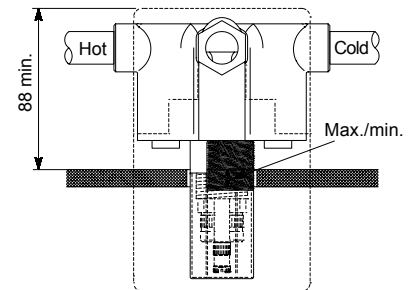

Baujahr:

UP Thermostat mit Absperrung
verchromt **F1361AA**

UP Thermostat mit Absperrung,
mit Brausgarnitur und Wandhalter
verchromt **F1373AA**

Ersatzteile für Wandanschluss und
Handbrause siehe **F1358..**

Für XX = Oberflächenkennung einsetzen:
chrom - statt XX = AA

Beispiel Ersatzteil - Bestellung:
F 960 200 AA in chrom

Pos.	Bezeichnung	Ersatzteil-Bestell-Nr.	Liefermenge	Pos.	Bezeichnung	Ersatzteil-Bestell-Nr.	Liefermenge
1	Handgriff mit Temp.-Skala ohne Logo	F 960 200 XX	1 St.	10	RV-Einheit Kalt	F 960 022 NU	1 St.
2	Handgriff ohne Logo	F 960 201 XX	1 St.	11	Schraubhülse		
2	Handgriff mit Jado - Logo	A 860 496 AA	1 St.	12	Up-Körper Stopventil		
3	Griffhebel	F 960 109 XX	1 St.	13	Überwurfmutter		
4	Ring M30x1 24mm lang	F 960 118 XX	1 St.	14	UP-Körper Thermostat		
5	Stopring Temperatur	F 960 110 NU	1 St.	16	Verlängerung 10mm zu tief	F 960 166 NU	1 Set
6	Ring M30x1 20,7mm lang	F 960 119 XX	1 St.		Verlängerung 20mm zu tief	F 960 167 NU	1 Set
7	Frontplatte mit rot / blau	F 960 101 XX	1 St.		Verlängerung 30mm zu tief	F 960 168 NU	1 Set
8	Keramik-Oberteil	F 960 026 NU	1 St.		Verlängerung 40mm zu tief	F 960 169 NU	1 Set
9	Thermostat-Kartusche	F 960 020 NU	1 St.				
10	RV-Einheit Warm	F 960 021 NU	1 St.		Set für zu flachen Einbau	A 860 491 AA	1 Set