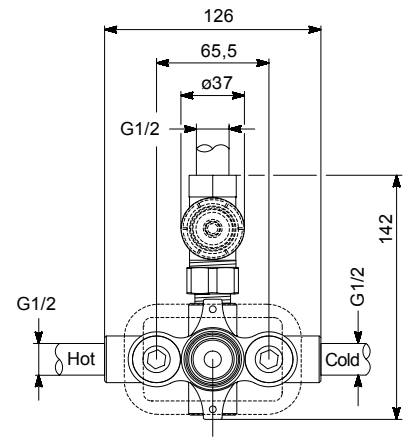

Baujahr:

UP Thermostat mit Absperrung
verchromt **F1361AA**

UP Thermostat mit Absperrung,
mit Brausgarnitur und Wandhalter
verchromt **F1373AA**

Ersatzteile für Wandanschluss und
Handbrause siehe **F1358..**

Für XX = Oberflächenkennung einsetzen:
chrom - statt XX = AA

Beispiel Ersatzteil - Bestellung:
F 960 200 AA in chrom

Pos.	Bezeichnung	Ersatzteil-Bestell-Nr.	Liefermenge	Pos.	Bezeichnung	Ersatzteil-Bestell-Nr.	Liefermenge
1	Handgriff mit Temp.-Skala ohne Logo	F 960 200 XX	1 St.	10	RV-Einheit Kalt	F 960 022 NU	1 St.
2	Handgriff ohne Logo	F 960 201 XX	1 St.	11	Schraubhülse		
2	Handgriff mit Jado - Logo	A 860 496 AA	1 St.	12	Up-Körper Stopventil		
3	Griffhebel	F 960 109 XX	1 St.	13	Überwurfmutter		
4	Ring M30x1 24mm lang	F 960 118 XX	1 St.	14	UP-Körper Thermostat		
5	Stopring Temperatur	F 960 110 NU	1 St.	16	Verlängerung 10mm zu tief	F 960 166 NU	1 Set
6	Ring M30x1 20,7mm lang	F 960 119 XX	1 St.		Verlängerung 20mm zu tief	F 960 167 NU	1 Set
7	Frontplatte mit rot / blau	F 960 101 XX	1 St.		Verlängerung 30mm zu tief	F 960 168 NU	1 Set
8	Keramik-Oberteil	F 960 026 NU	1 St.		Verlängerung 40mm zu tief	F 960 169 NU	1 Set
9	Thermostat-Kartusche	F 960 020 NU	1 St.				
10	RV-Einheit Warm	F 960 021 NU	1 St.		Set für zu flachen Einbau	A 860 491 AA	1 Set