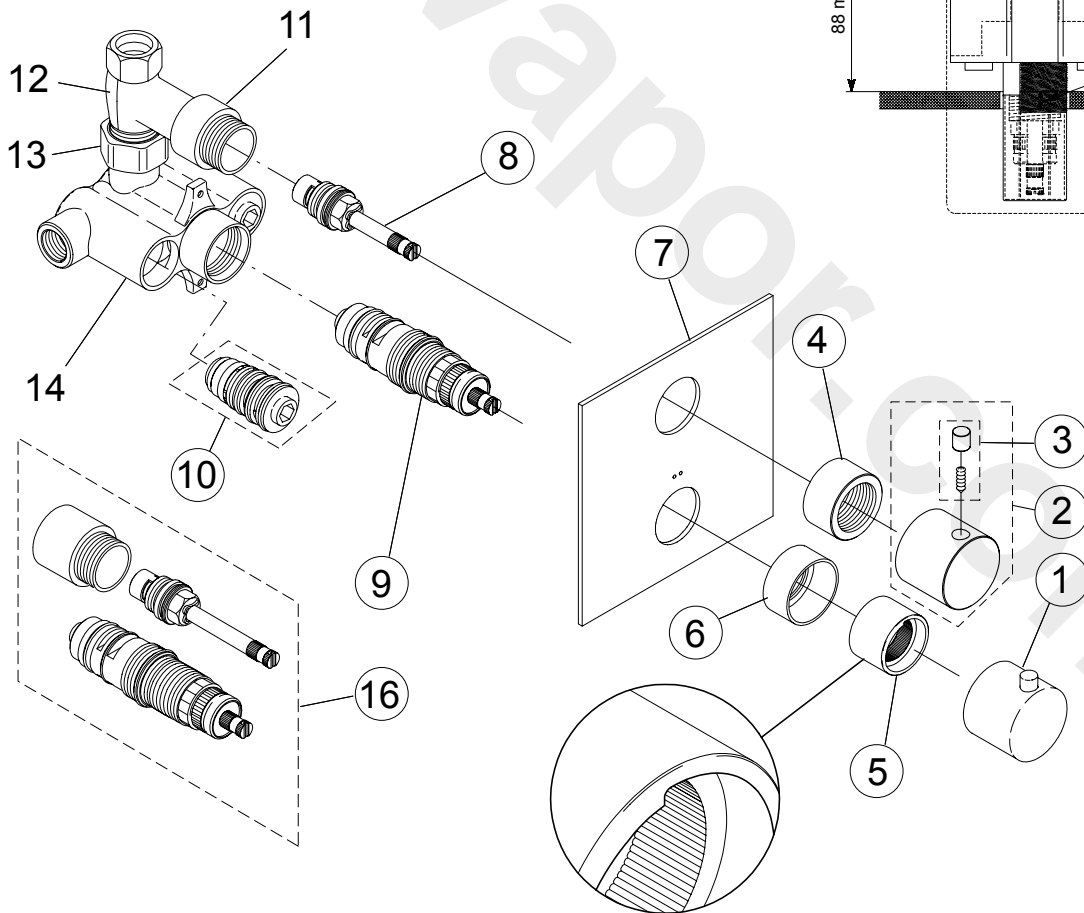

Baujahr:

UP Thermostat mit Absperrung
verchromt **F1361AA**

UP Thermostat mit Absperrung,
mit Brausgarnitur und Wandhalter
verchromt **F1373AA**

Ersatzteile für Wandanschluss und
Handbrause siehe **F1358..**

Für XX = Oberflächenkennung einsetzen:
chrom - statt XX = AA

Beispiel Ersatzteil - Bestellung:
F 960 200 AA in chrom

Pos.	Bezeichnung	Ersatzteil-Bestell-Nr.	Liefermenge	Pos.	Bezeichnung	Ersatzteil-Bestell-Nr.	Liefermenge
1	Handgriff mit Temp.-Skala ohne Logo	F 960 200 XX	1 St.	10	RV-Einheit Kalt	F 960 022 NU	1 St.
2	Handgriff ohne Logo	F 960 201 XX	1 St.	11	Schraubhülse		
2	Handgriff mit Jado - Logo	A 860 496 AA	1 St.	12	Up-Körper Stopventil		
3	Griffhebel	F 960 109 XX	1 St.	13	Überwurfmutter		
4	Ring M30x1 24mm lang	F 960 118 XX	1 St.	14	UP-Körper Thermostat		
5	Stopring Temperatur	F 960 110 NU	1 St.	16	Verlängerung 10mm zu tief	F 960 166 NU	1 Set
6	Ring M30x1 20,7mm lang	F 960 119 XX	1 St.		Verlängerung 20mm zu tief	F 960 167 NU	1 Set
7	Frontplatte mit rot / blau	F 960 101 XX	1 St.		Verlängerung 30mm zu tief	F 960 168 NU	1 Set
8	Keramik-Oberteil	F 960 026 NU	1 St.		Verlängerung 40mm zu tief	F 960 169 NU	1 Set
9	Thermostat-Kartusche	F 960 020 NU	1 St.				
10	RV-Einheit Warm	F 960 021 NU	1 St.		Set für zu flachen Einbau	A 860 491 AA	1 Set