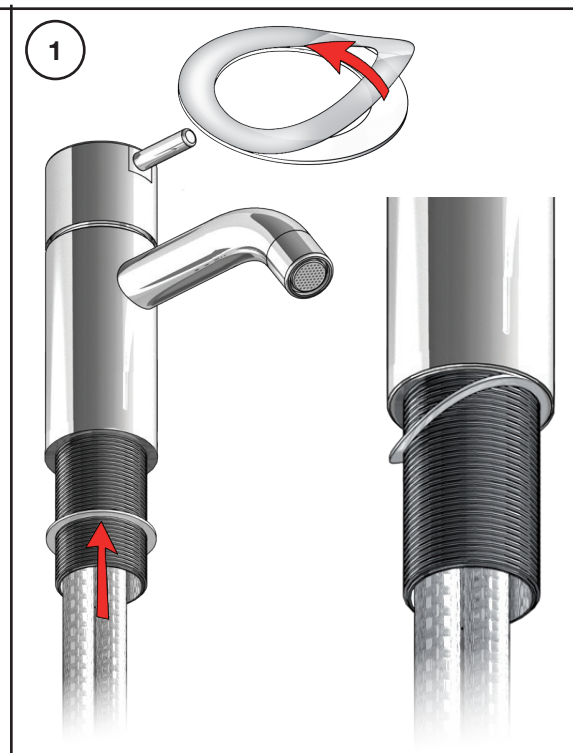

VOLA HV1, HV3, HV4

Fitting instruction
 Montageanleitung
 Monteringsvejledning
 Monteringsvægledning
 Montage hanleiding
 Manuel de montage

 **GODKENDT
 TIL DRILKEVAND**
 HV1, HV3:
 04/00020
 04/00028

HV1, HV3	L	H	h
Std.:	114 mm 4 1/2"	120 mm 4 3/4"	27 mm 1"
+30:	114 mm 4 1/2"	150 mm 6"	56 mm 2 1/4"
/150:	150 mm 6"	120 mm 4 3/4"	27 mm 1"
+30/150:	150 mm 6"	150 mm 6"	56 mm 2 1/4"
+170:	114 mm 4 1/2"	290 mm 11 1/2"	197 mm 7 3/4"
+170/150:	150 mm 6"	290 mm 11 1/2"	197 mm 7 3/4"

3

4 mm

4

ROW G3/8"

US 9/16"

5

HV1L/HV1M
HV3L/HV3M
HV4L/HV4M

VR273L/M

HV1: Ø10
 HV1JP: Ø10
 HV1US: Ø3/8"
 HV1Q: Ø3/8"

- VR277K: VR22, VR269, VR277
- *VR17L4K: VR15P, VR16L4, VR17L (US-Standard)
- *VR17L5K: VR15P, VR16L5, VR17L (Standard)
- *VR17L9K: VR15P, VR16L9, VR17L (Japan Standard)
- *VR17LSK: VR15P, VR16LS, VR17L
- VR297/L/M: VR20, VR22, VR269, VR273/L/M, VR277, VR294, VR295, VR296
- VR433: VR261, VR263, VR440, VR442, 2xVR444
- NR.10/L/M: VR20, VR22, VR273/L/M, VR294, VR295