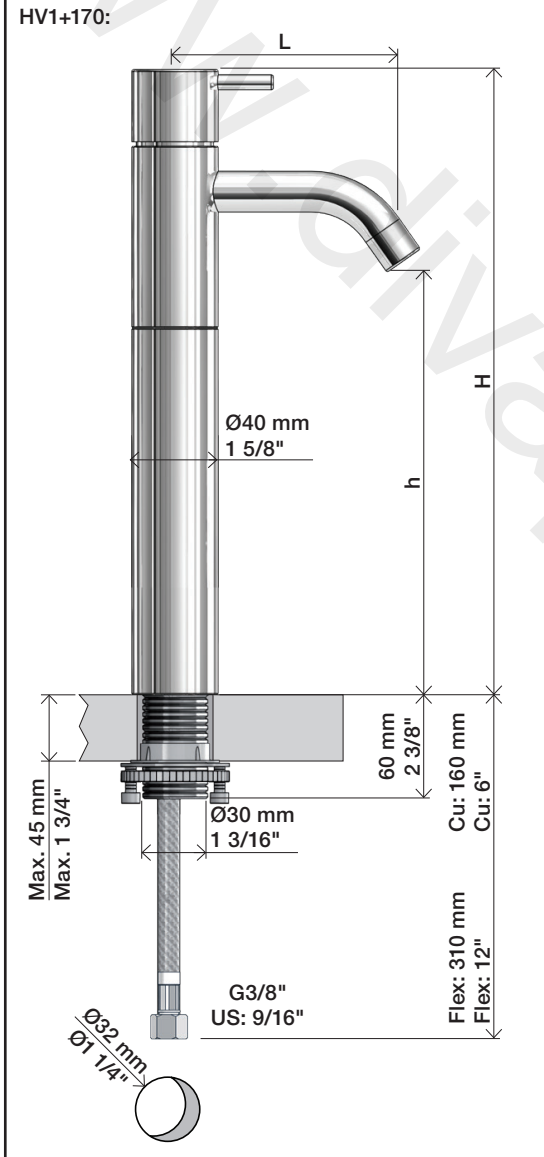

VOLA HV1, HV3, HV4

Fitting instruction
 Montageanleitung
 Monteringsvejledning
 Monteringsvægledning
 Montage hanleiding
 Manuel de montage

 **GODKENDT
 TIL DRILKEVAND**
 HV1, HV3:
 04/00020
 04/00028

HV1, HV3	L	H	h
Std.:	114 mm 4 1/2"	120 mm 4 3/4"	27 mm 1"
+30:	114 mm 4 1/2"	150 mm 6"	56 mm 2 1/4"
/150:	150 mm 6"	120 mm 4 3/4"	27 mm 1"
+30/150:	150 mm 6"	150 mm 6"	56 mm 2 1/4"
+170:	114 mm 4 1/2"	290 mm 11 1/2"	197 mm 7 3/4"
+170/150:	150 mm 6"	290 mm 11 1/2"	197 mm 7 3/4"

3

4 mm

4

ROW G3/8"

US 9/16"

5

HV1L/HV1M
HV3L/HV3M
HV4L/HV4M

VR273L/M

2 mm

5

Data, 3 Bar/43.5 Psi:

Max.	l/min.	Gal/min.	Note.
HV1/3:	5.0	1.3	Standard
HV1/3:	4.5	1.2	Standard USA
HV1/3:	9.0	1.8	Standard Japan
HV4	9,0	1.8	

Max. 70°C, 158°F

HV1

HV3

HV4

HV1: Ø10
 HV1JP: Ø10
 HV1US: Ø3/8"
 HV1Q: Ø3/8"

- VR277K: VR22, VR269, VR277
- *VR17L4K: VR15P, VR16L4, VR17L (US-Standard)
- *VR17L5K: VR15P, VR16L5, VR17L (Standard)
- *VR17L9K: VR15P, VR16L9, VR17L (Japan Standard)
- *VR17LSK: VR15P, VR16LS, VR17L
- VR297/L/M: VR20, VR22, VR269, VR273/L/M, VR277, VR294, VR295, VR296
- VR433: VR261, VR263, VR440, VR442, 2xVR444
- NR.10/L/M: VR20, VR22, VR273/L/M, VR294, VR295