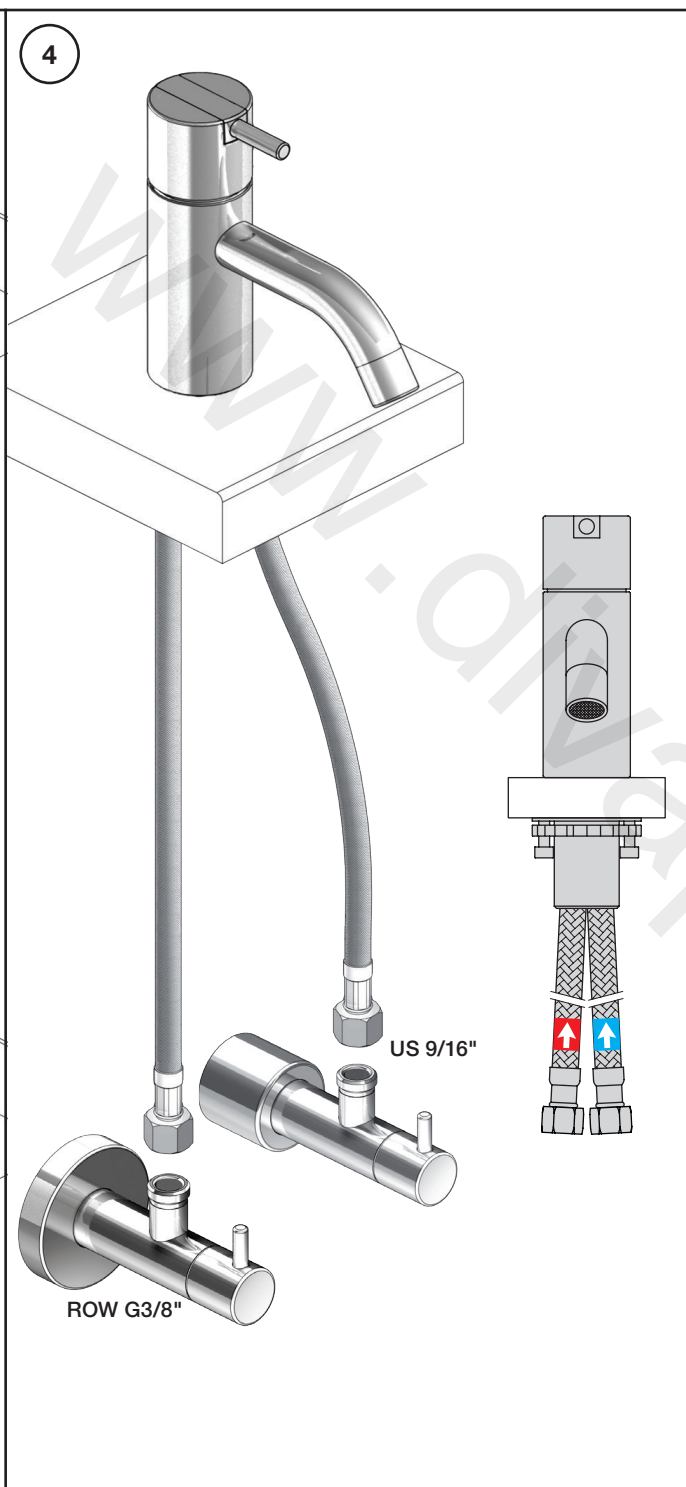

VOLA HV1, HV3, HV4

Fitting instruction
 Montageanleitung
 Monteringsvejledning
 Monteringsvægledning
 Montage hanleiding
 Manuel de montage

 **GODKENDT
 TIL DRILKEVAND**
 HV1, HV3:
 04/00020
 04/00028

HV1, HV3	L	H	h
Std.:	114 mm 4 1/2"	120 mm 4 3/4"	27 mm 1"
+30:	114 mm 4 1/2"	150 mm 6"	56 mm 2 1/4"
/150:	150 mm 6"	120 mm 4 3/4"	27 mm 1"
+30/150:	150 mm 6"	150 mm 6"	56 mm 2 1/4"
+170:	114 mm 4 1/2"	290 mm 11 1/2"	197 mm 7 3/4"
+170/150:	150 mm 6"	290 mm 11 1/2"	197 mm 7 3/4"

3

4 mm

4

ROW G3/8"

US 9/16"

5

HV1L/HV1M
HV3L/HV3M
HV4L/HV4M

VR273L/M

2 mm

5

Data, 3 Bar/43.5 Psi:

Max.	l/min.	Gal/min.	Note.
HV1/3:	5.0	1.3	Standard
HV1/3:	4.5	1.2	Standard USA
HV1/3:	9.0	1.8	Standard Japan
HV4	9,0	1.8	

Max. 70°C, 158°F

HV1

HV3

HV4

HV1: Ø10
 HV1JP: Ø10
 HV1US: Ø3/8"
 HV1Q: Ø3/8"

- VR277K: VR22, VR269, VR277
- *VR17L4K: VR15P, VR16L4, VR17L (US-Standard)
- *VR17L5K: VR15P, VR16L5, VR17L (Standard)
- *VR17L9K: VR15P, VR16L9, VR17L (Japan Standard)
- *VR17LSK: VR15P, VR16LS, VR17L
- VR297/L/M: VR20, VR22, VR269, VR273/L/M, VR277, VR294, VR295, VR296
- VR433: VR261, VR263, VR440, VR442, 2xVR444
- NR.10/L/M: VR20, VR22, VR273/L/M, VR294, VR295