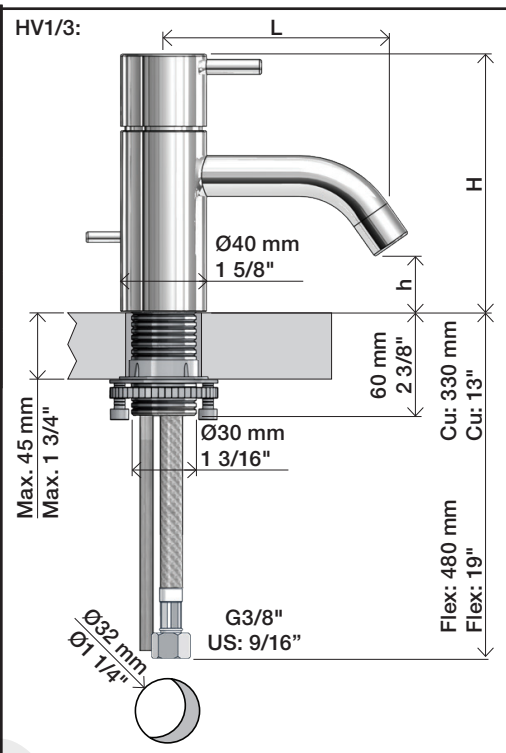

VOLA HV1, HV3, HV4

Fitting instruction
 Montageanleitung
 Monteringsvejledning
 Monteringsvægledning
 Montage hanleiding
 Manuel de montage

 **GODKENDT
 TIL DRILKEVAND**
 HV1, HV3:
 04/00020
 04/00028

HV1, HV3	L	H	h
Std.:	114 mm 4 1/2"	120 mm 4 3/4"	27 mm 1"
+30:	114 mm 4 1/2"	150 mm 6"	56 mm 2 1/4"
/150:	150 mm 6"	120 mm 4 3/4"	27 mm 1"
+30/150:	150 mm 6"	150 mm 6"	56 mm 2 1/4"
+170:	114 mm 4 1/2"	290 mm 11 1/2"	197 mm 7 3/4"
+170/150:	150 mm 6"	290 mm 11 1/2"	197 mm 7 3/4"

3

4 mm

4

ROW G3/8"

US 9/16"

5

HV1L/HV1M
HV3L/HV3M
HV4L/HV4M

VR273L/M

2 mm

5

Data, 3 Bar/43.5 Psi:

Max.	l/min.	Gal/min.	Note.
HV1/3:	5.0	1.3	Standard
HV1/3:	4.5	1.2	Standard USA
HV1/3:	9.0	1.8	Standard Japan
HV4	9,0	1.8	

Max. 70°C, 158°F

HV1

HV3

HV4

HV1: Ø10
 HV1JP: Ø10
 HV1US: Ø3/8"
 HV1Q: Ø3/8"

- VR277K: VR22, VR269, VR277
- *VR17L4K: VR15P, VR16L4, VR17L (US-Standard)
- *VR17L5K: VR15P, VR16L5, VR17L (Standard)
- *VR17L9K: VR15P, VR16L9, VR17L (Japan Standard)
- *VR17LSK: VR15P, VR16LS, VR17L
- VR297/L/M: VR20, VR22, VR269, VR273/L/M, VR277, VR294, VR295, VR296
- VR433: VR261, VR263, VR440, VR442, 2xVR444
- NR.10/L/M: VR20, VR22, VR273/L/M, VR294, VR295