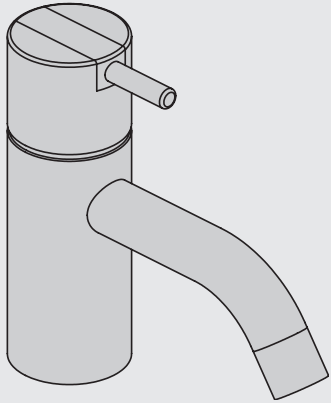

VOLA HV1, HV3, HV4

Fitting instruction
 Montageanleitung
 Monteringsvejledning
 Monteringsvægledning
 Montage hanleiding
 Manuel de montage

 **GODKENDT
 TIL DRILKEVAND**
 HV1, HV3:
 04/00020
 04/00028

HV1, HV3	L	H	h
Std.:	114 mm 4 1/2"	120 mm 4 3/4"	27 mm 1"
+30:	114 mm 4 1/2"	150 mm 6"	56 mm 2 1/4"
/150:	150 mm 6"	120 mm 4 3/4"	27 mm 1"
+30/150:	150 mm 6"	150 mm 6"	56 mm 2 1/4"
+170:	114 mm 4 1/2"	290 mm 11 1/2"	197 mm 7 3/4"
+170/150:	150 mm 6"	290 mm 11 1/2"	197 mm 7 3/4"

3

4 mm

4

ROW G3/8"

US 9/16"

5

HV1L/HV1M
HV3L/HV3M
HV4L/HV4M

VR273L/M

HV1: Ø10
 HV1JP: Ø10
 HV1US: Ø3/8"
 HV1Q: Ø3/8"

- VR277K: VR22, VR269, VR277
- *VR17L4K: VR15P, VR16L4, VR17L (US-Standard)
- *VR17L5K: VR15P, VR16L5, VR17L (Standard)
- *VR17L9K: VR15P, VR16L9, VR17L (Japan Standard)
- *VR17LSK: VR15P, VR16LS, VR17L
- VR297/L/M: VR20, VR22, VR269, VR273/L/M, VR277, VR294, VR295, VR296
- VR433: VR261, VR263, VR440, VR442, 2xVR444
- NR.10/L/M: VR20, VR22, VR273/L/M, VR294, VR295