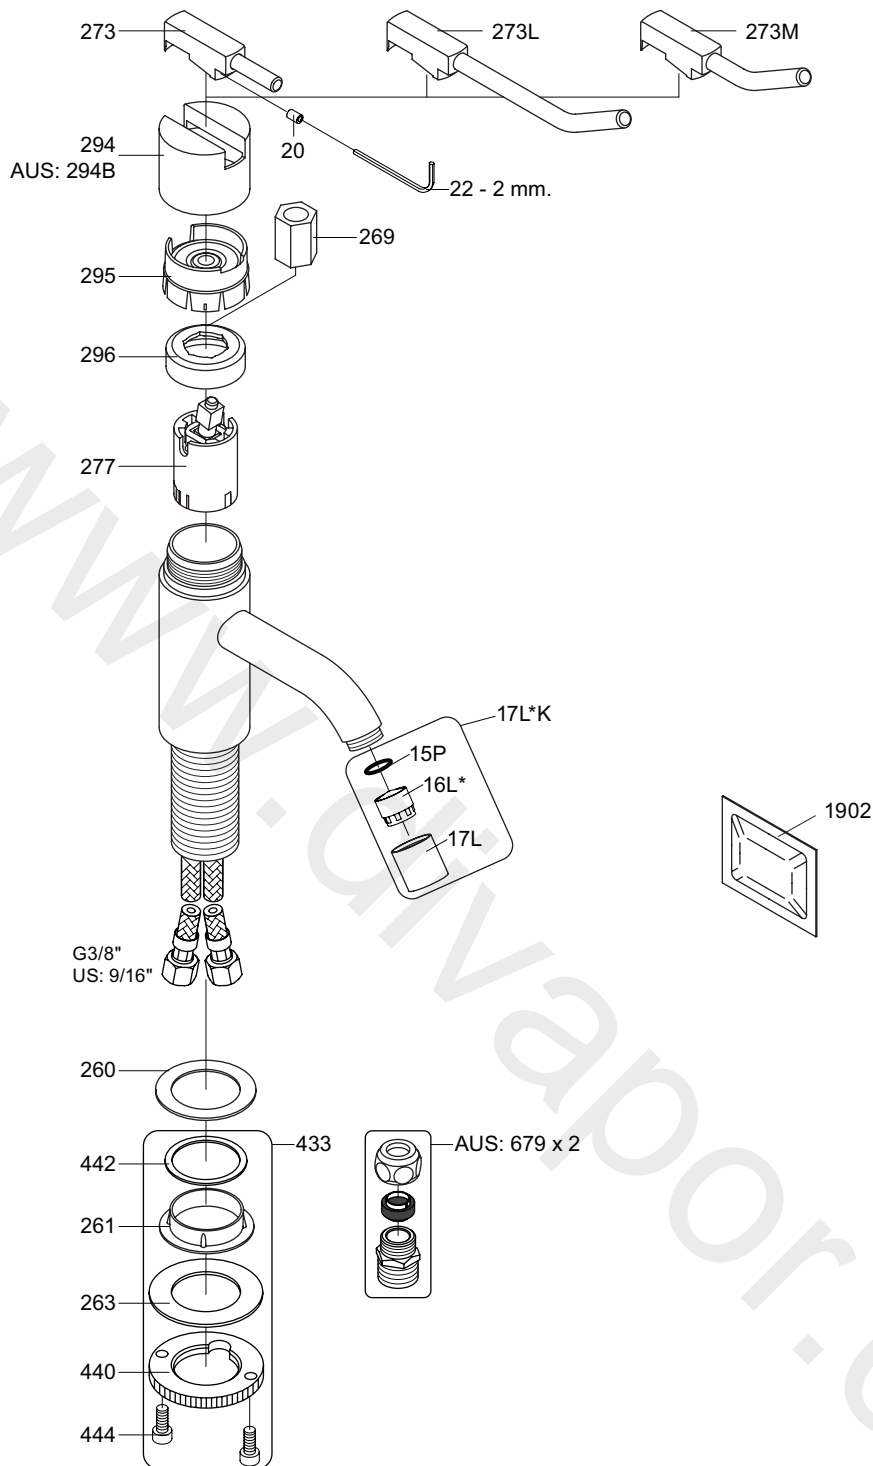

VOLA HV1, HV3, HV4

Fitting instruction
 Montageanleitung
 Monteringsvejledning
 Monteringsvægledning
 Montage hanleiding
 Manuel de montage

 **GODKENDT
 TIL DRILKEVAND**
 HV1, HV3:
 04/00020
 04/00028

HV1, HV3	L	H	h
Std.:	114 mm 4 1/2"	120 mm 4 3/4"	27 mm 1"
+30:	114 mm 4 1/2"	150 mm 6"	56 mm 2 1/4"
/150:	150 mm 6"	120 mm 4 3/4"	27 mm 1"
+30/150:	150 mm 6"	150 mm 6"	56 mm 2 1/4"
+170:	114 mm 4 1/2"	290 mm 11 1/2"	197 mm 7 3/4"
+170/150:	150 mm 6"	290 mm 11 1/2"	197 mm 7 3/4"

2 mm

5

Data, 3 Bar/43.5 Psi:

Max.	l/min.	Gal/min.	Note.
HV1/3:	5.0	1.3	Standard
HV1/3:	4.5	1.2	Standard USA
HV1/3:	9.0	1.8	Standard Japan
HV4	9,0	1.8	

Max. 70°C, 158°F

HV1

HV3

HV4

HV1: Ø10
 HV1JP: Ø10
 HV1US: Ø3/8"
 HV1Q: Ø3/8"

- VR277K: VR22, VR269, VR277
- *VR17L4K: VR15P, VR16L4, VR17L (US-Standard)
- *VR17L5K: VR15P, VR16L5, VR17L (Standard)
- *VR17L9K: VR15P, VR16L9, VR17L (Japan Standard)
- *VR17LSK: VR15P, VR16LS, VR17L
- VR297/L/M: VR20, VR22, VR269, VR273/L/M, VR277, VR294, VR295, VR296
- VR433: VR261, VR263, VR440, VR442, 2xVR444
- NR.10/L/M: VR20, VR22, VR273/L/M, VR294, VR295