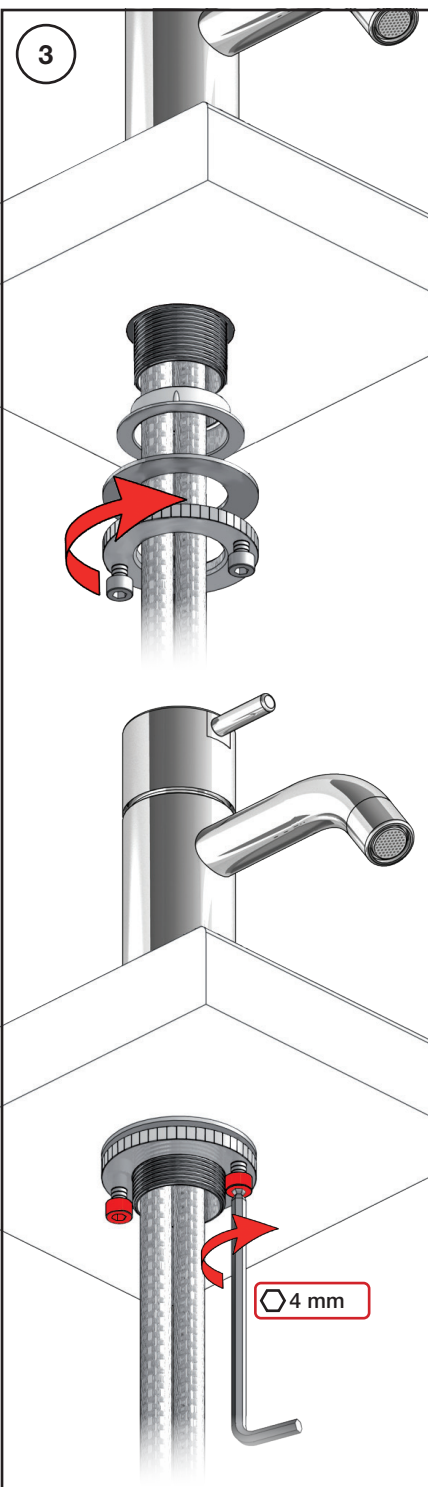

VOLA HV1, HV3, HV4

Fitting instruction
 Montageanleitung
 Monteringsvejledning
 Monteringsvægledning
 Montage hanleiding
 Manuel de montage

 **GODKENDT
 TIL DRILKEVAND**
 HV1, HV3:
 04/00020
 04/00028

HV1, HV3	L	H	h
Std.:	114 mm 4 1/2"	120 mm 4 3/4"	27 mm 1"
+30:	114 mm 4 1/2"	150 mm 6"	56 mm 2 1/4"
/150:	150 mm 6"	120 mm 4 3/4"	27 mm 1"
+30/150:	150 mm 6"	150 mm 6"	56 mm 2 1/4"
+170:	114 mm 4 1/2"	290 mm 11 1/2"	197 mm 7 3/4"
+170/150:	150 mm 6"	290 mm 11 1/2"	197 mm 7 3/4"

3

4 mm

4

ROW G3/8"

US 9/16"

5

HV1L/HV1M
HV3L/HV3M
HV4L/HV4M

VR273L/M

2 mm

5

Data, 3 Bar/43.5 Psi:

Max.	l/min.	Gal/min.	Note.
HV1/3:	5.0	1.3	Standard
HV1/3:	4.5	1.2	Standard USA
HV1/3:	9.0	1.8	Standard Japan
HV4	9,0	1.8	

Max. 70°C, 158°F

HV1

HV3

HV4

HV1: Ø10
 HV1JP: Ø10
 HV1US: Ø3/8"
 HV1Q: Ø3/8"

- VR277K: VR22, VR269, VR277
- *VR17L4K: VR15P, VR16L4, VR17L (US-Standard)
- *VR17L5K: VR15P, VR16L5, VR17L (Standard)
- *VR17L9K: VR15P, VR16L9, VR17L (Japan Standard)
- *VR17LSK: VR15P, VR16LS, VR17L
- VR297/L/M: VR20, VR22, VR269, VR273/L/M, VR277, VR294, VR295, VR296
- VR433: VR261, VR263, VR440, VR442, 2xVR444
- NR.10/L/M: VR20, VR22, VR273/L/M, VR294, VR295