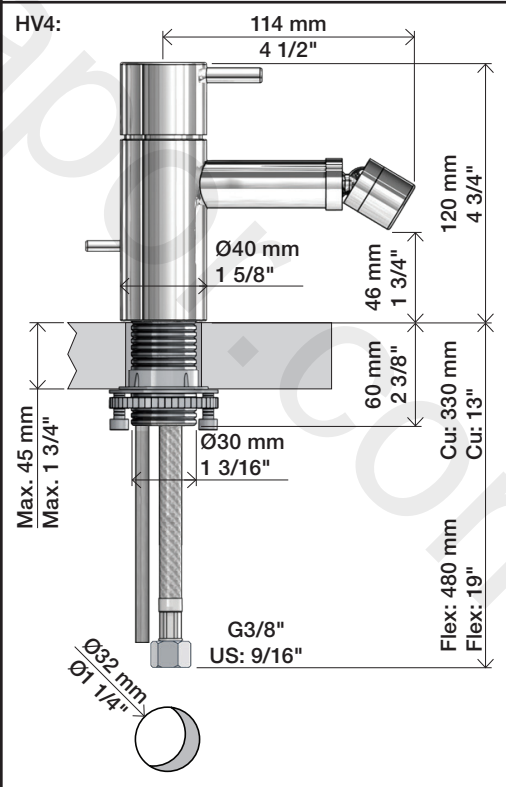

VOLA HV1, HV3, HV4

Fitting instruction
 Montageanleitung
 Monteringsvejledning
 Monteringsvægledning
 Montage hanleiding
 Manuel de montage

 **GODKENDT
 TIL DRILKEVAND**
 HV1, HV3:
 04/00020
 04/00028

HV1, HV3	L	H	h
Std.:	114 mm 4 1/2"	120 mm 4 3/4"	27 mm 1"
+30:	114 mm 4 1/2"	150 mm 6"	56 mm 2 1/4"
/150:	150 mm 6"	120 mm 4 3/4"	27 mm 1"
+30/150:	150 mm 6"	150 mm 6"	56 mm 2 1/4"
+170:	114 mm 4 1/2"	290 mm 11 1/2"	197 mm 7 3/4"
+170/150:	150 mm 6"	290 mm 11 1/2"	197 mm 7 3/4"

3

4 mm

4

ROW G3/8"

US 9/16"

5

HV1L/HV1M
HV3L/HV3M
HV4L/HV4M

VR273L/M

2 mm

5

Data, 3 Bar/43.5 Psi:

Max.	l/min.	Gal/min.	Note.
HV1/3:	5.0	1.3	Standard
HV1/3:	4.5	1.2	Standard USA
HV1/3:	9.0	1.8	Standard Japan
HV4	9,0	1.8	

Max. 70°C, 158°F

HV1

HV3

HV4

HV1: Ø10
 HV1JP: Ø10
 HV1US: Ø3/8"
 HV1Q: Ø3/8"

- VR277K: VR22, VR269, VR277
- *VR17L4K: VR15P, VR16L4, VR17L (US-Standard)
- *VR17L5K: VR15P, VR16L5, VR17L (Standard)
- *VR17L9K: VR15P, VR16L9, VR17L (Japan Standard)
- *VR17LSK: VR15P, VR16LS, VR17L
- VR297/L/M: VR20, VR22, VR269, VR273/L/M, VR277, VR294, VR295, VR296
- VR433: VR261, VR263, VR440, VR442, 2xVR444
- NR.10/L/M: VR20, VR22, VR273/L/M, VR294, VR295