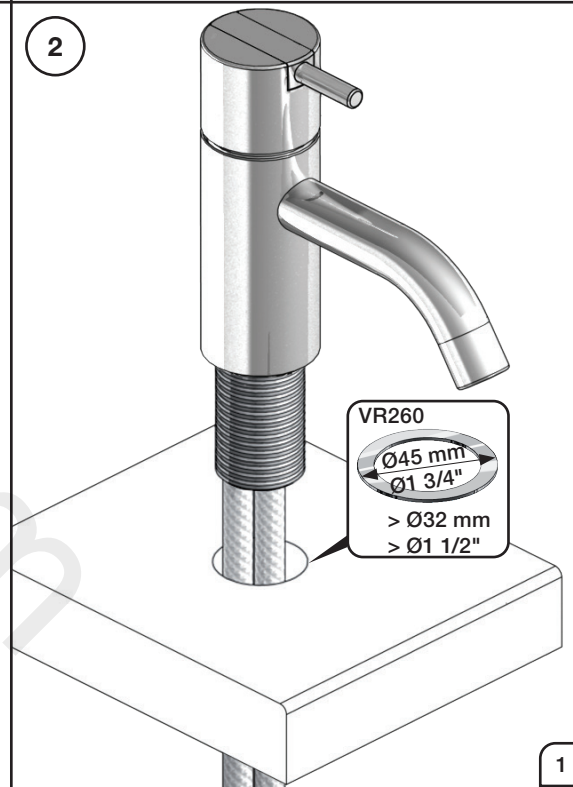

VOLA HV1, HV3, HV4

Fitting instruction
 Montageanleitung
 Monteringsvejledning
 Monteringsvægledning
 Montage hanleiding
 Manuel de montage

 **GODKENDT
 TIL DRILKEVAND**
 HV1, HV3:
 04/00020
 04/00028

HV1, HV3	L	H	h
Std.:	114 mm 4 1/2"	120 mm 4 3/4"	27 mm 1"
+30:	114 mm 4 1/2"	150 mm 6"	56 mm 2 1/4"
/150:	150 mm 6"	120 mm 4 3/4"	27 mm 1"
+30/150:	150 mm 6"	150 mm 6"	56 mm 2 1/4"
+170:	114 mm 4 1/2"	290 mm 11 1/2"	197 mm 7 3/4"
+170/150:	150 mm 6"	290 mm 11 1/2"	197 mm 7 3/4"

3

4 mm

4

ROW G3/8"

US 9/16"

5

HV1L/HV1M
HV3L/HV3M
HV4L/HV4M

VR273L/M

2 mm

5

Data, 3 Bar/43.5 Psi:

Max.	l/min.	Gal/min.	Note.
HV1/3:	5.0	1.3	Standard
HV1/3:	4.5	1.2	Standard USA
HV1/3:	9.0	1.8	Standard Japan
HV4	9,0	1.8	

Max. 70°C, 158°F

HV1

HV3

HV4

HV1: Ø10
 HV1JP: Ø10
 HV1US: Ø3/8"
 HV1Q: Ø3/8"

- VR277K: VR22, VR269, VR277
- *VR17L4K: VR15P, VR16L4, VR17L (US-Standard)
- *VR17L5K: VR15P, VR16L5, VR17L (Standard)
- *VR17L9K: VR15P, VR16L9, VR17L (Japan Standard)
- *VR17LSK: VR15P, VR16LS, VR17L
- VR297/L/M: VR20, VR22, VR269, VR273/L/M, VR277, VR294, VR295, VR296
- VR433: VR261, VR263, VR440, VR442, 2xVR444
- NR.10/L/M: VR20, VR22, VR273/L/M, VR294, VR295