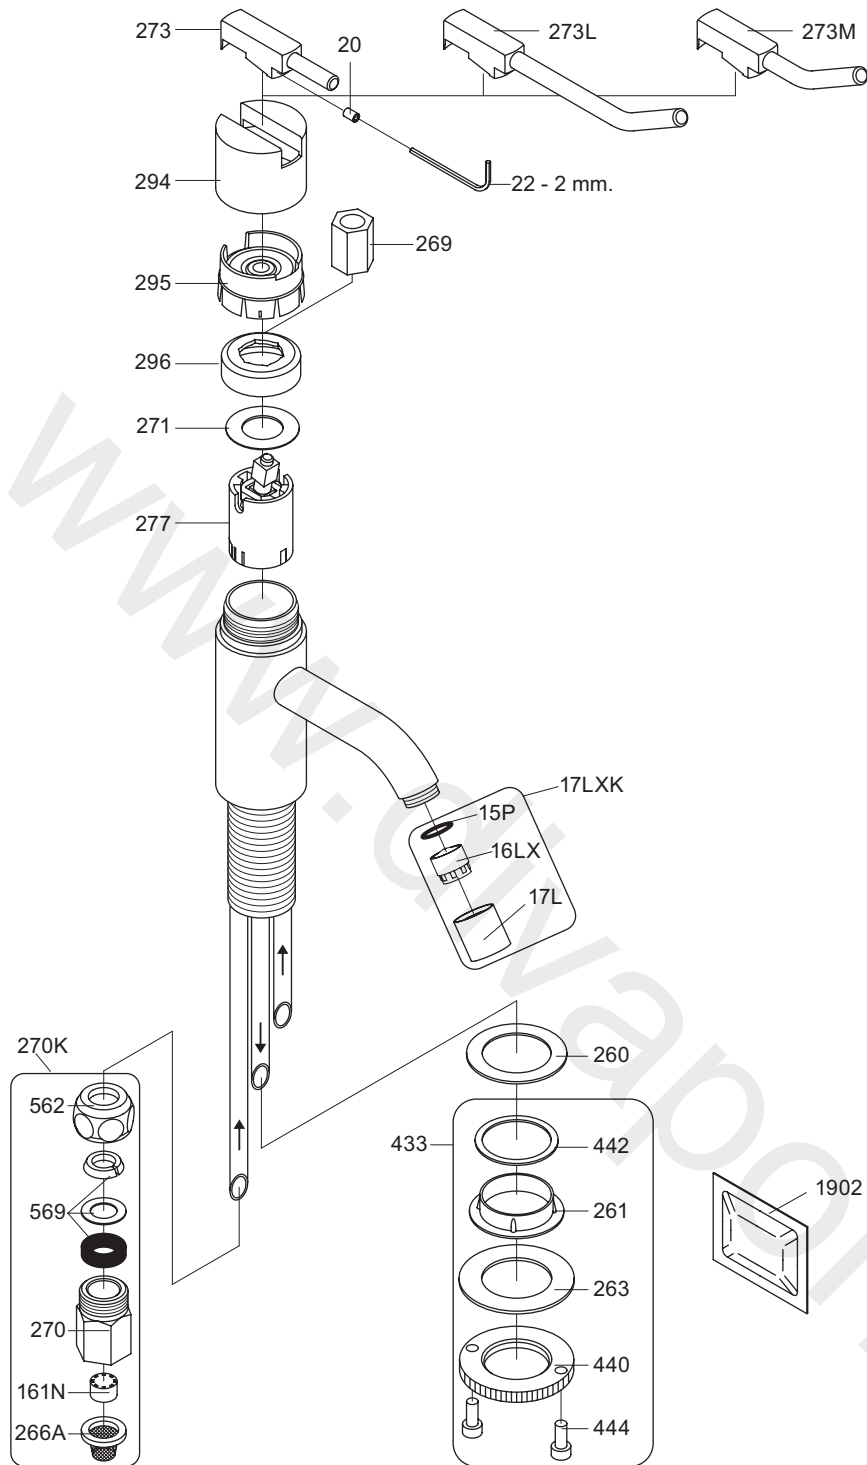

VOLA HV1EB

Fitting instruction
 Montageanleitung
 Monteringsvejledning
 Monteringsvægledning
 Montage hanleiding
 Manuel de montage

HV1EB	L	H	h
Std.:	114 mm 4 1/2"	120 mm 4 3/4"	27 mm 1"
+30:	114 mm 4 1/2"	150 mm 6"	56 mm 2 1/4"
/150:	150 mm 6"	120 mm 4 3/4"	27 mm 1"
+30/150:	150 mm 6"	150 mm 6"	56 mm 2 1/4"
+170:	114 mm 4 1/2"	290 mm 11 1/2"	197 mm 7 3/4"
+170/150:	150 mm 6"	290 mm 11 1/2"	197 mm 7 3/4"

Data, 3 Bar /43.5 Psi:

l/min. Gal/min.
 HV1EB: 5,0* 1.3*

Max. 70°C, 158°F

www.vola.com

HV1EB V2_40999819

vola

VR17LXK: VR15P, VR16LX, VR17L
 VR270K: VR161N, VR266A, VR270, VR562, VR569
 VR277K: VR22, VR269, VR277
 VR297/L/M: VR20, VR22, VR269, VR273, VR277, VR294, VR295, VR296
 VR433: VR261, VR263, VR440, VR442, 2xVR444
 NR.10/L/M: VR20, VR22, VR273/L/M, VR294, VR295