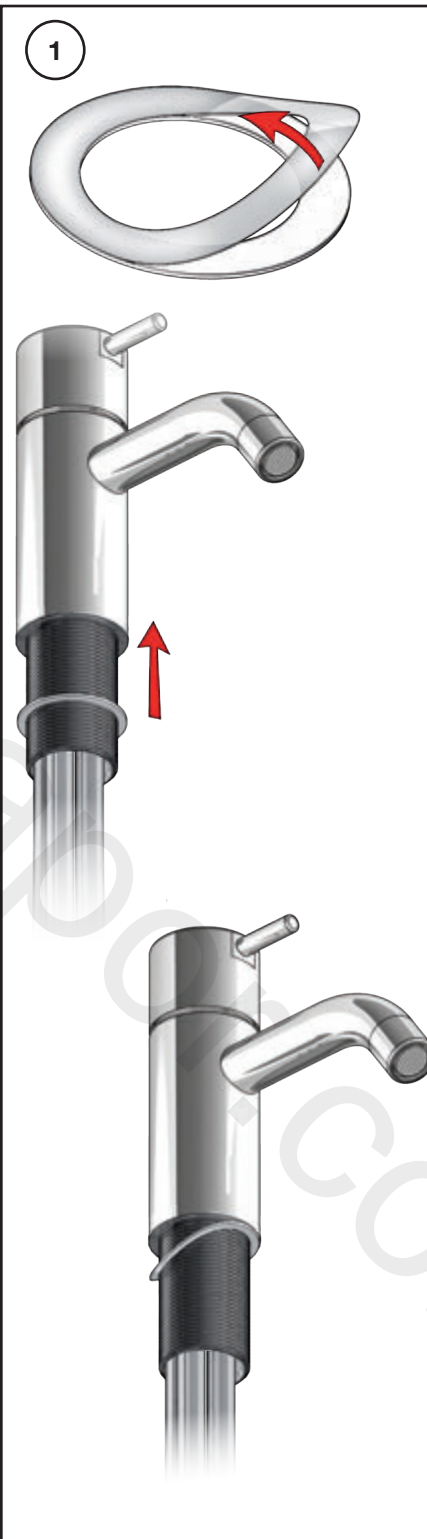

VOLA HV1EB

Fitting instruction
 Montageanleitung
 Monteringsvejledning
 Monteringsvægledning
 Montage hanleiding
 Manuel de montage

HV1EB	L	H	h
Std.:	114 mm 4 1/2"	120 mm 4 3/4"	27 mm 1"
+30:	114 mm 4 1/2"	150 mm 6"	56 mm 2 1/4"
/150:	150 mm 6"	120 mm 4 3/4"	27 mm 1"
+30/150:	150 mm 6"	150 mm 6"	56 mm 2 1/4"
+170:	114 mm 4 1/2"	290 mm 11 1/2"	197 mm 7 3/4"
+170/150:	150 mm 6"	290 mm 11 1/2"	197 mm 7 3/4"

Data, 3 Bar /43.5 Psi:

l/min. Gal/min.
 HV1EB: 5,0* 1.3*

Max. 70°C, 158°F

www.vola.com

HV1EB V2_40999819

vola

VR17LXK: VR15P, VR16LX, VR17L
 VR270K: VR161N, VR266A, VR270, VR562, VR569
 VR277K: VR22, VR269, VR277
 VR297/L/M: VR20, VR22, VR269, VR273, VR277, VR294, VR295, VR296
 VR433: VR261, VR263, VR440, VR442, 2xVR444
 NR.10/L/M: VR20, VR22, VR273/L/M, VR294, VR295