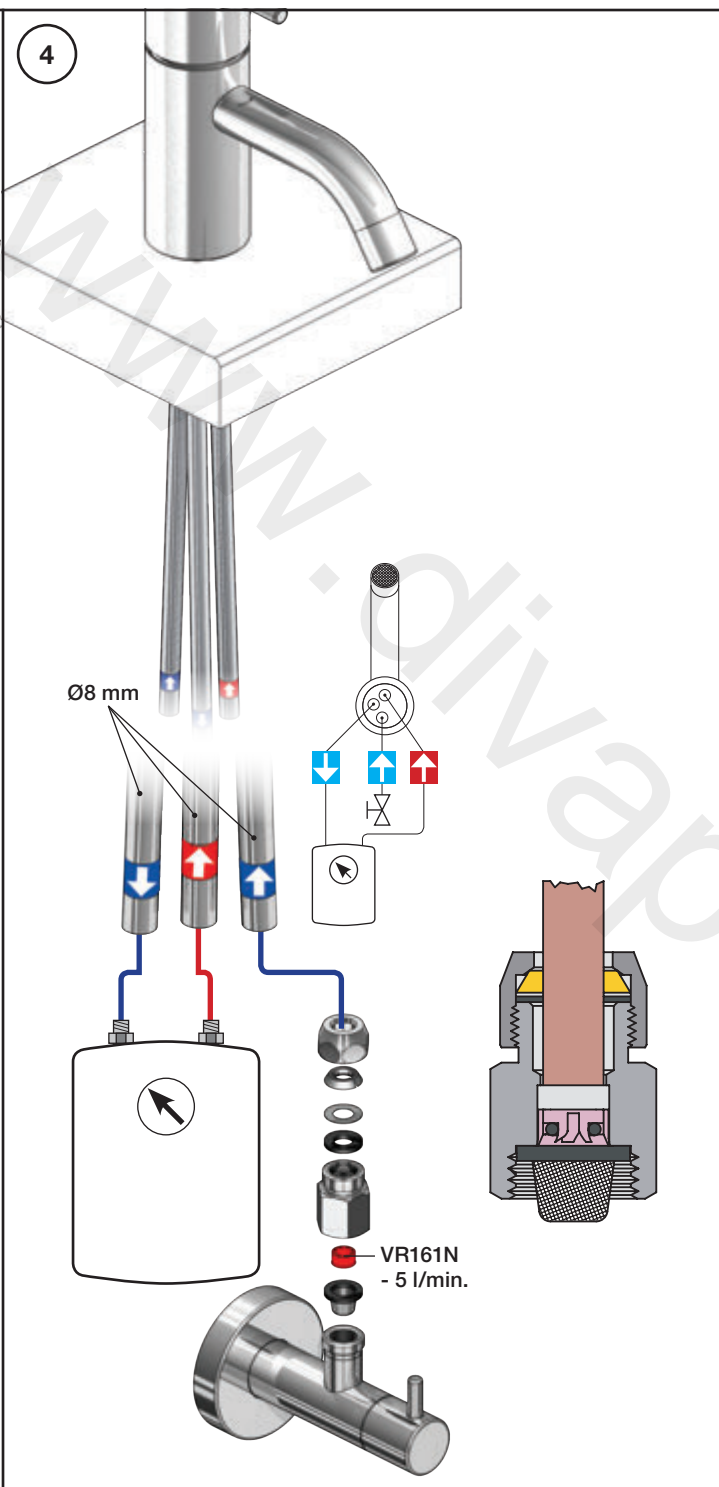

VOLA HV1EB

Fitting instruction
 Montageanleitung
 Monteringsvejledning
 Monteringsvægledning
 Montage hanleiding
 Manuel de montage

HV1EB	L	H	h
Std.:	114 mm 4 1/2"	120 mm 4 3/4"	27 mm 1"
+30:	114 mm 4 1/2"	150 mm 6"	56 mm 2 1/4"
/150:	150 mm 6"	120 mm 4 3/4"	27 mm 1"
+30/150:	150 mm 6"	150 mm 6"	56 mm 2 1/4"
+170:	114 mm 4 1/2"	290 mm 11 1/2"	197 mm 7 3/4"
+170/150:	150 mm 6"	290 mm 11 1/2"	197 mm 7 3/4"

Data, 3 Bar /43.5 Psi:

l/min. Gal/min.
 HV1EB: 5,0* 1.3*

Max. 70°C, 158°F

www.vola.com

HV1EB V2_40999819

vola

VR17LXK: VR15P, VR16LX, VR17L
 VR270K: VR161N, VR266A, VR270, VR562, VR569
 VR277K: VR22, VR269, VR277
 VR297/L/M: VR20, VR22, VR269, VR273, VR277, VR294, VR295, VR296
 VR433: VR261, VR263, VR440, VR442, 2xVR444
 NR.10/L/M: VR20, VR22, VR273/L/M, VR294, VR295