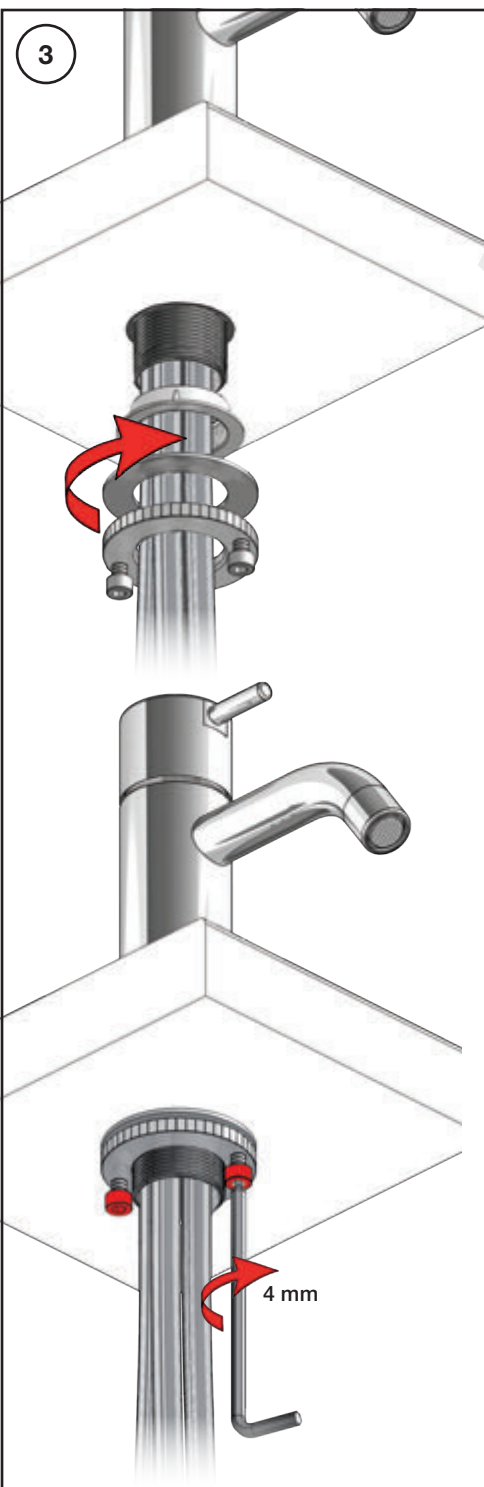

VOLA HV1EB

Fitting instruction
 Montageanleitung
 Monteringsvejledning
 Monteringsvægledning
 Montage hanleiding
 Manuel de montage

HV1EB	L	H	h
Std.:	114 mm 4 1/2"	120 mm 4 3/4"	27 mm 1"
+30:	114 mm 4 1/2"	150 mm 6"	56 mm 2 1/4"
/150:	150 mm 6"	120 mm 4 3/4"	27 mm 1"
+30/150:	150 mm 6"	150 mm 6"	56 mm 2 1/4"
+170:	114 mm 4 1/2"	290 mm 11 1/2"	197 mm 7 3/4"
+170/150:	150 mm 6"	290 mm 11 1/2"	197 mm 7 3/4"

Data, 3 Bar /43.5 Psi:

l/min. Gal/min.
 HV1EB: 5,0* 1.3*

Max. 70°C, 158°F

www.vola.com

HV1EB V2_40999819

vola

VR17LXK: VR15P, VR16LX, VR17L
 VR270K: VR161N, VR266A, VR270, VR562, VR569
 VR277K: VR22, VR269, VR277
 VR297/L/M: VR20, VR22, VR269, VR273, VR277, VR294, VR295, VR296
 VR433: VR261, VR263, VR440, VR442, 2xVR444
 NR.10/L/M: VR20, VR22, VR273/L/M, VR294, VR295