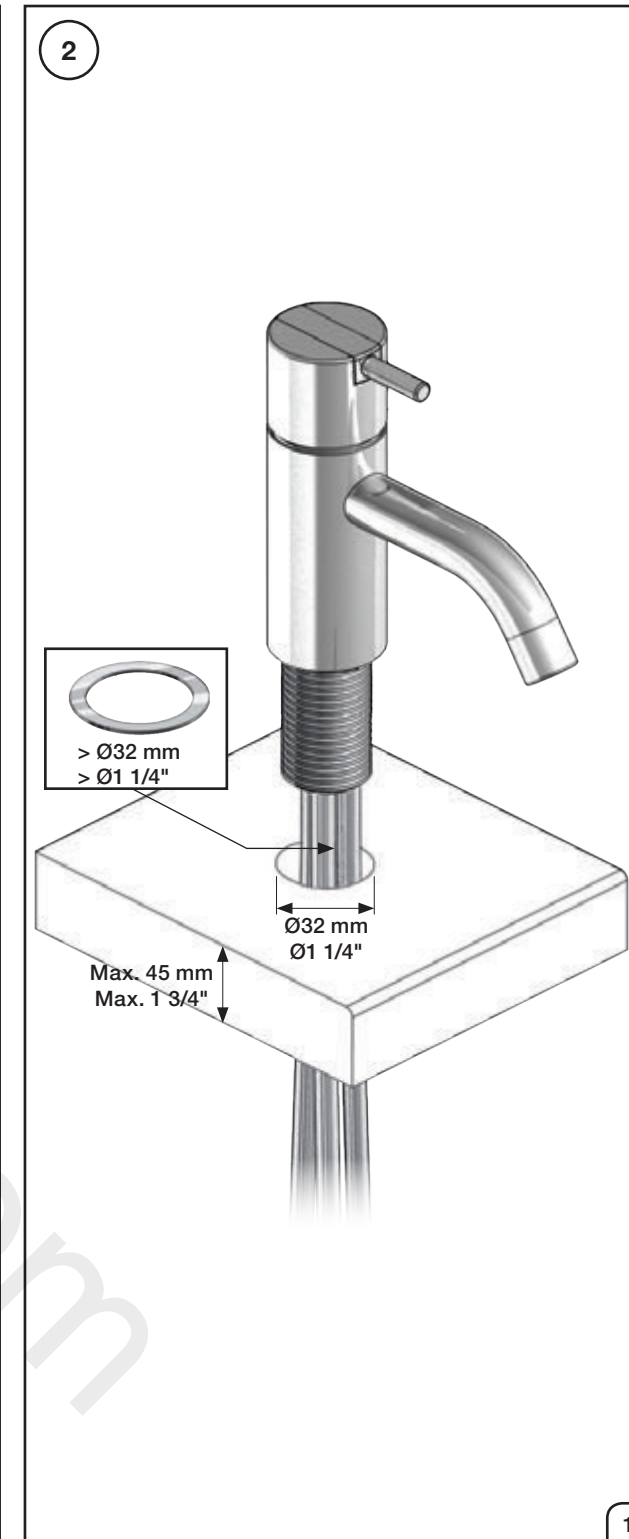

VOLA HV1EB

Fitting instruction
 Montageanleitung
 Monteringsvejledning
 Monteringsvægledning
 Montage hanleiding
 Manuel de montage

HV1EB	L	H	h
Std.:	114 mm 4 1/2"	120 mm 4 3/4"	27 mm 1"
+30:	114 mm 4 1/2"	150 mm 6"	56 mm 2 1/4"
/150:	150 mm 6"	120 mm 4 3/4"	27 mm 1"
+30/150:	150 mm 6"	150 mm 6"	56 mm 2 1/4"
+170:	114 mm 4 1/2"	290 mm 11 1/2"	197 mm 7 3/4"
+170/150:	150 mm 6"	290 mm 11 1/2"	197 mm 7 3/4"

Data, 3 Bar /43.5 Psi:

l/min. Gal/min.
 HV1EB: 5,0* 1.3*

Max. 70°C, 158°F

www.vola.com

HV1EB V2_40999819

vola

VR17LXK: VR15P, VR16LX, VR17L
 VR270K: VR161N, VR266A, VR270, VR562, VR569
 VR277K: VR22, VR269, VR277
 VR297/L/M: VR20, VR22, VR269, VR273, VR277, VR294, VR295, VR296
 VR433: VR261, VR263, VR440, VR442, 2xVR444
 NR.10/L/M: VR20, VR22, VR273/L/M, VR294, VR295