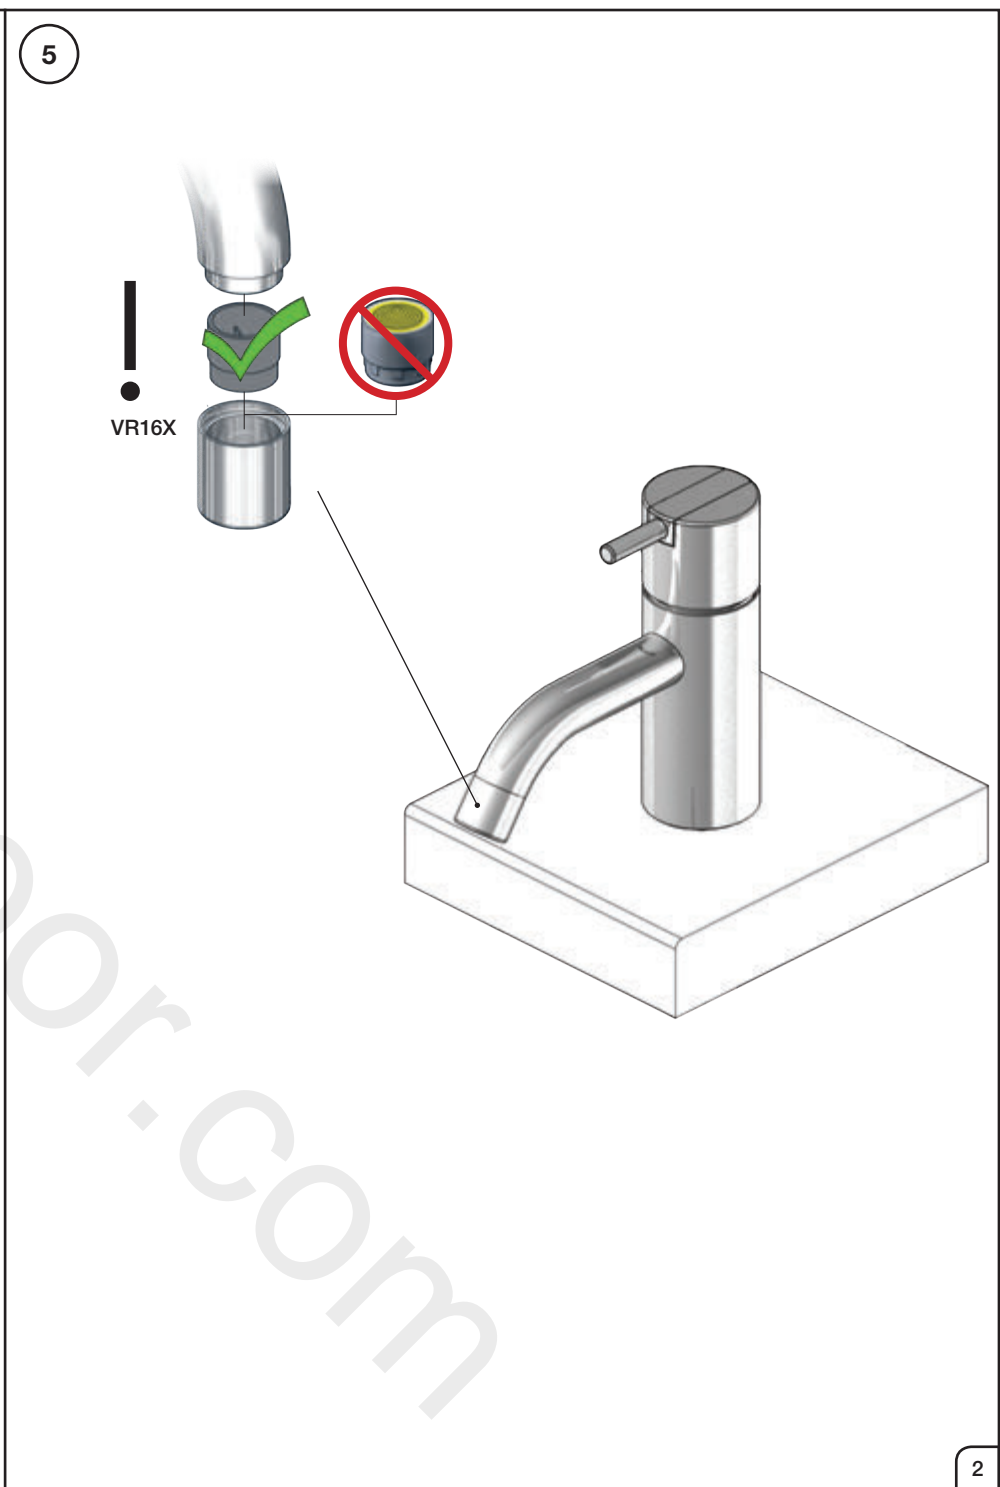

VOLA HV1EB

Fitting instruction
 Montageanleitung
 Monteringsvejledning
 Monteringsvægledning
 Montage hanleiding
 Manuel de montage

HV1EB	L	H	h
Std.:	114 mm 4 1/2"	120 mm 4 3/4"	27 mm 1"
+30:	114 mm 4 1/2"	150 mm 6"	56 mm 2 1/4"
/150:	150 mm 6"	120 mm 4 3/4"	27 mm 1"
+30/150:	150 mm 6"	150 mm 6"	56 mm 2 1/4"
+170:	114 mm 4 1/2"	290 mm 11 1/2"	197 mm 7 3/4"
+170/150:	150 mm 6"	290 mm 11 1/2"	197 mm 7 3/4"

Data, 3 Bar /43.5 Psi:

l/min. Gal/min.
 HV1EB: 5,0* 1.3*

Max. 70°C, 158°F

www.vola.com

HV1EB V2_40999819

vola

VR17LXK: VR15P, VR16LX, VR17L
 VR270K: VR161N, VR266A, VR270, VR562, VR569
 VR277K: VR22, VR269, VR277
 VR297/L/M: VR20, VR22, VR269, VR273, VR277, VR294, VR295, VR296
 VR433: VR261, VR263, VR440, VR442, 2xVR444
 NR.10/L/M: VR20, VR22, VR273/L/M, VR294, VR295