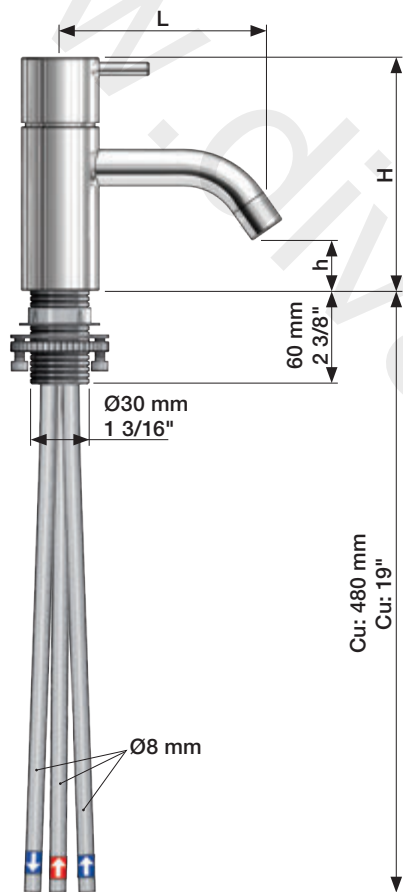

VOLA HV1EB

Fitting instruction
 Montageanleitung
 Monteringsvejledning
 Monteringsvægledning
 Montage hanleiding
 Manuel de montage

HV1EB	L	H	h
Std.:	114 mm 4 1/2"	120 mm 4 3/4"	27 mm 1"
+30:	114 mm 4 1/2"	150 mm 6"	56 mm 2 1/4"
/150:	150 mm 6"	120 mm 4 3/4"	27 mm 1"
+30/150:	150 mm 6"	150 mm 6"	56 mm 2 1/4"
+170:	114 mm 4 1/2"	290 mm 11 1/2"	197 mm 7 3/4"
+170/150:	150 mm 6"	290 mm 11 1/2"	197 mm 7 3/4"

Data, 3 Bar /43.5 Psi:

l/min. Gal/min.
 HV1EB: 5,0* 1.3*

Max. 70°C, 158°F

www.vola.com

HV1EB V2_40999819

vola

VR17LXK: VR15P, VR16LX, VR17L
 VR270K: VR161N, VR266A, VR270, VR562, VR569
 VR277K: VR22, VR269, VR277
 VR297/L/M: VR20, VR22, VR269, VR273, VR277, VR294, VR295, VR296
 VR433: VR261, VR263, VR440, VR442, 2xVR444
 NR.10/L/M: VR20, VR22, VR273/L/M, VR294, VR295