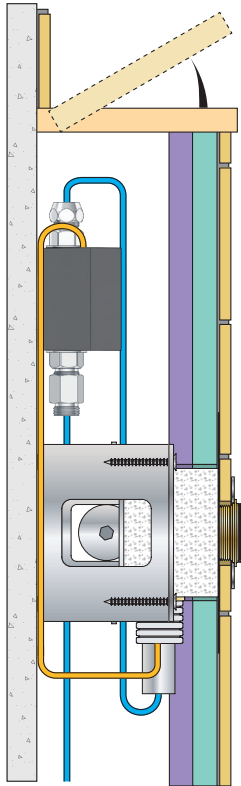

VR2618 VR2617

**E** **F**

Adjustment of sensor range.  
Einstellen von Reichweite des Sensors.  
Justering af sensorafstand.  
Justering av sensoravstånd.  
Instellen van de sensor-afstand.  
Réglage sensibilité de capteur.  
Standard: ca. 15 cm.

**Adapter/ Adapteur VR2624 & VR2636**

Dimensions: 180 mm - 7", 54 mm - 2 1/8", 65 mm - 2 1/2", 135 mm - 5 3/8", 3/8" US: 9/16"

Installation examples  
Installationsbeispiele

Fig. 1

Installationseksempler  
Installationsexemplar

Fig. 2

Installatie voorbeelden  
l'installation des exemples

Fig. 3

Fig. 4 Ceiling mounted  
Deckenmontage  
Loftmonteret

Takmonterad  
Plafondmontage  
Monté au plafond

Fig. 5

Wiring diagram  
Schaltplan

4000/4100/4300  
4800/4900

Ledningsdiagram  
kopplingschema

Aansluitschema  
Schéma de câblage

VR2650: 2xVR41, VR2652, VR2629  
 VR2651: 2xVR41, VR2652, VR2629 (USA)  
 VR2654: 4xVR2647, VR2648, 2xVR2650, 2xVR266A

**Additional parts**    **Extra onderdelen**  
**Zusätzliche Teile**    **Pièces supplémentaires**  
**Supplerede dele**    **Las piezas adicionales**  
**Ytterligere delar**