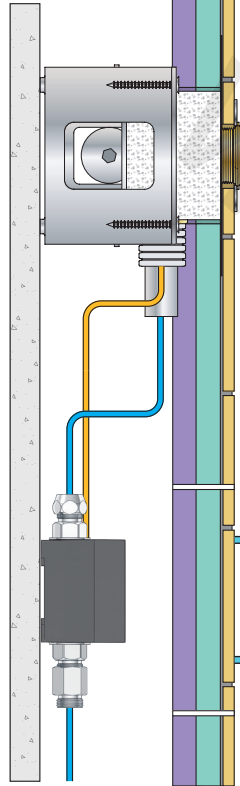

**Adapter/ Adapteur VR2624 & VR2636**

Dimensions: 180 mm - 7", 54 mm - 2 1/8", 65 mm - 2 1/2", 135 mm - 5 3/8", 3/8" US: 9/16"

Installation examples  
Installationsbeispiele

Fig. 1

Installationseksempler  
Installationsexemplar

Fig. 2

Installatie voorbeelden  
l'installation des exemples

Fig. 3

Fig. 4 Ceiling mounted  
Deckenmontage  
Loftmonteret

Takmonterad  
Plafondmontage  
Monté au plafond

Fig. 5

Wiring diagram  
Schaltplan

4000/4100/4300  
4800/4900

Ledningsdiagram  
kopplingschema

Aansluitschema  
Schéma de câblage

VR2650: 2xVR41, VR2652, VR2629  
 VR2651: 2xVR41, VR2652, VR2629 (USA)  
 VR2654: 4xVR2647, VR2648, 2xVR2650, 2xVR266A

**Additional parts**    **Extra onderdelen**  
**Zusätzliche Teile**    **Pièces supplémentaires**  
**Supplerede dele**    **Las piezas adicionales**  
**Ytterligere delar**

41XX, 49XX:   
 509 - 1.5 m  
 509A - 5 m  
 509B - 10 m

Yellow  
 Gelb  
 Gul  
 Gul  
 Geel  
 Jaune

RB1E, HV1E:   
 2656 - 1.5 m

247    US: 2601\$    Cu: 221: Ø10 mm

Adapter  
 Adapteur

Discontinued model  
 aufgeföhrte Modell  
 Udgået model  
 Avvecklad modell  
 Beändigde model  
 Modèle discontinué