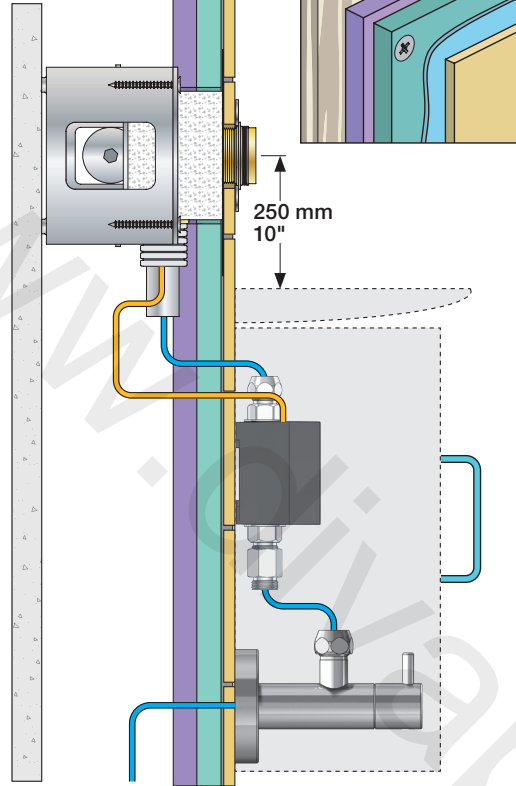

**Adapter/ Adapteur VR2624 & VR2636**

Dimensions: 180 mm - 7", 54 mm - 2 1/8", 65 mm - 2 1/2", 135 mm - 5 3/8", 3/8" US: 9/16"

Installation examples  
Installationsbeispiele

Fig. 1

Installationseksempler  
Installationsexemplar

Fig. 2

Installatie voorbeelden  
l'installation des exemples

Fig. 3

Fig. 4 Ceiling mounted  
Deckenmontage  
Loftmonteret

Takmonterad  
Plafondmontage  
Monté au plafond

Fig. 5

Wiring diagram  
Schaltplan

4000/4100/4300  
4800/4900

Ledningsdiagram  
kopplingschema

Aansluitschema  
Schéma de câblage

VR2650: 2xVR41, VR2652, VR2629  
 VR2651: 2xVR41, VR2652, VR2629 (USA)  
 VR2654: 4xVR2647, VR2648, 2xVR2650, 2xVR266A

**Additional parts**    **Extra onderdelen**  
**Zusätzliche Teile**    **Pièces supplémentaires**  
**Supplerede dele**    **Las piezas adicionales**  
**Ytterligere delar**