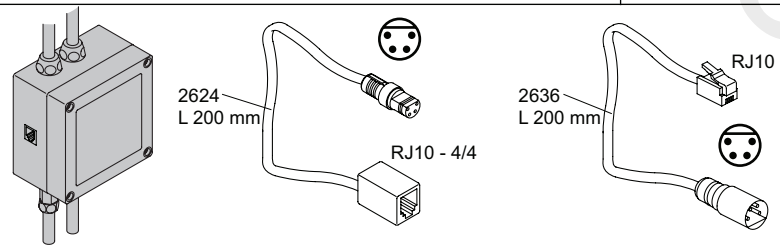

41XX, 49XX:   
 509 - 1.5 m  
 509A - 5 m  
 509B - 10 m

Yellow  
 Gelb  
 Gul  
 Gul  
 Geel  
 Jaune

RB1E, HV1E:   
 2656 - 1.5 m

247    US: 2601\$    Cu: 221: Ø10 mm

Adapter  
 Adapteur

Discontinued model  
 aufgeföhrte Modell  
 Udgået model  
 Avvecklad modell  
 Beändigde model  
 Modèle discontinué