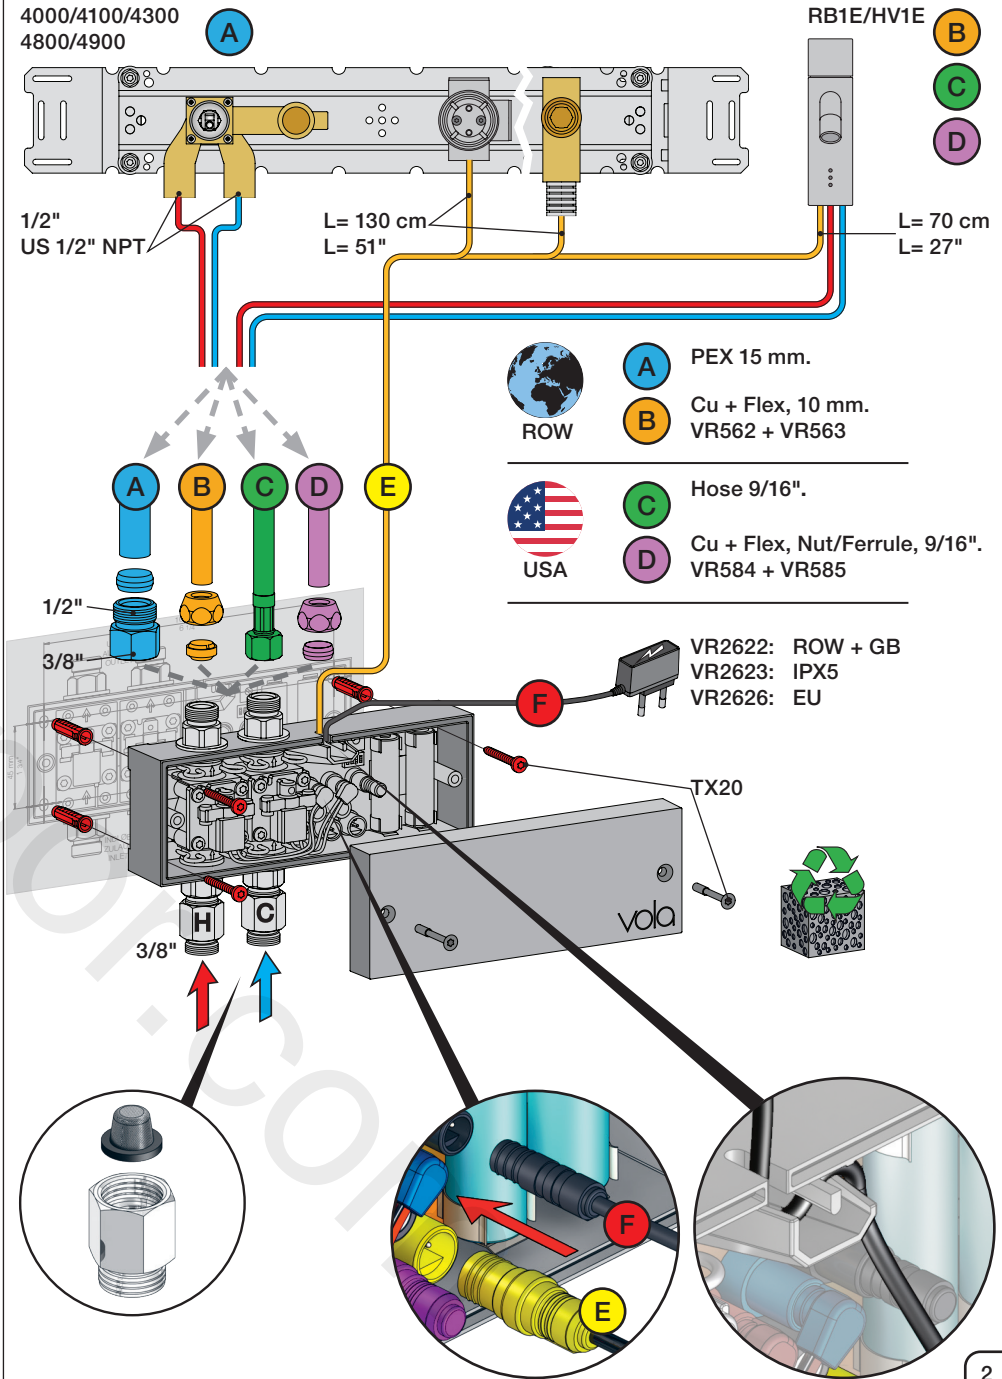

**Adapter/ Adapteur VR2624 & VR2636**

Dimensions: 180 mm - 7", 54 mm - 2 1/8", 65 mm - 2 1/2", 135 mm - 5 3/8", 3/8" US: 9/16"

Installation examples  
Installationsbeispiele

Fig. 1

Installationseksempler  
Installationsexemplar

Fig. 2

Installatie voorbeelden  
l'installation des exemples

Fig. 3

Fig. 4 Ceiling mounted  
Deckenmontage  
Loftmonteret

Takmonterad  
Plafondmontage  
Monté au plafond

Fig. 5

Wiring diagram  
Schaltplan

4000/4100/4300  
4800/4900

Ledningsdiagram  
kopplingschema

Aansluitschema  
Schéma de câblage

VR2650: 2xVR41, VR2652, VR2629  
 VR2651: 2xVR41, VR2652, VR2629 (USA)  
 VR2654: 4xVR2647, VR2648, 2xVR2650, 2xVR266A

**Additional parts**    **Extra onderdelen**  
**Zusätzliche Teile**    **Pièces supplémentaires**  
**Supplerede dele**    **Las piezas adicionales**  
**Ytterligere delar**

41XX, 49XX:   
 509 - 1.5 m  
 509A - 5 m  
 509B - 10 m

Yellow  
 Gelb  
 Gul  
 Gul  
 Geel  
 Jaune

RB1E, HV1E:   
 2656 - 1.5 m

247    US: 2601\$    Cu: 221: Ø10 mm

Adapter  
 Adapteur

Discontinued model  
 aufgeföhrte Modell  
 Udgået model  
 Avvecklad modell  
 Beändigde model  
 Modèle discontinué