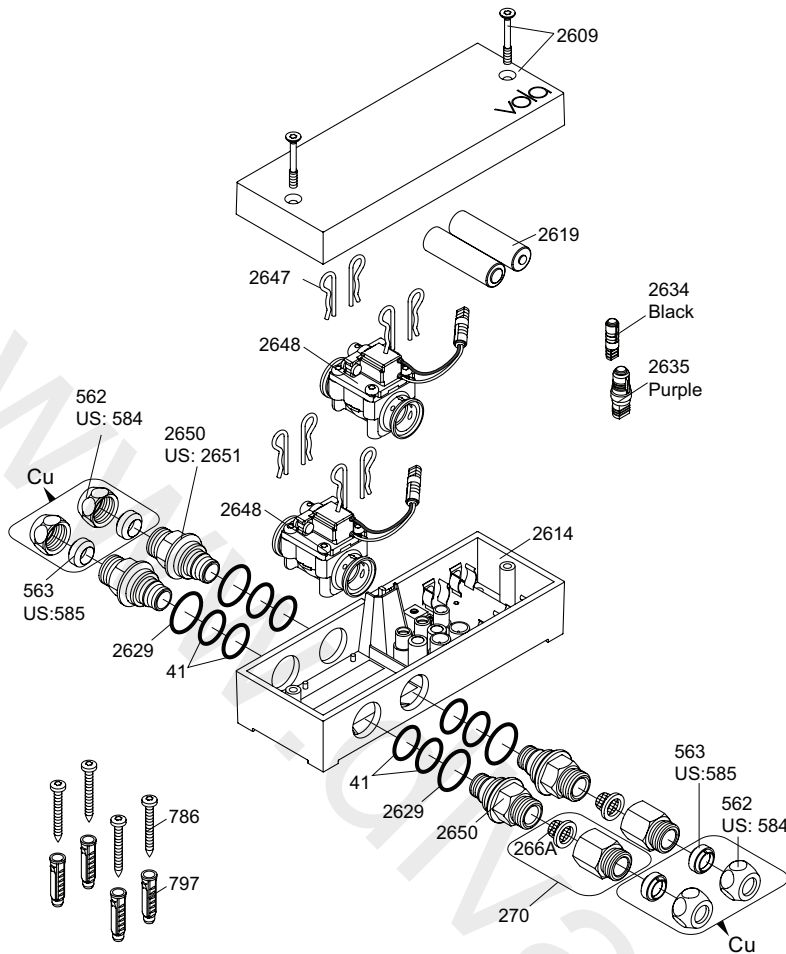

**Adapter/ Adapteur VR2624 & VR2636**

Dimensions: 180 mm - 7", 54 mm - 2 1/8", 65 mm - 2 1/2", 135 mm - 5 3/8", 3/8" US: 9/16"

Installation examples  
Installationsbeispiele

Fig. 1

Installationseksempler  
Installationsexemplar

Fig. 2

Installatie voorbeelden  
l'installation des exemples

Fig. 3

Fig. 4 Ceiling mounted  
Deckenmontage  
Loftmonteret

Takmonterad  
Plafondmontage  
Monté au plafond

Fig. 5

Wiring diagram  
Schaltplan

4000/4100/4300  
4800/4900

Ledningsdiagram  
kopplingschema

Aansluitschema  
Schéma de câblage

VR2650: 2xVR41, VR2652, VR2629  
 VR2651: 2xVR41, VR2652, VR2629 (USA)  
 VR2654: 4xVR2647, VR2648, 2xVR2650, 2xVR266A

**Additional parts**    **Extra onderdelen**  
**Zusätzliche Teile**    **Pièces supplémentaires**  
**Supplerede dele**    **Las piezas adicionales**  
**Ytterligere delar**

41XX, 49XX:   
 509 - 1.5 m  
 509A - 5 m  
 509B - 10 m

Yellow  
 Gelb  
 Gul  
 Gul  
 Geel  
 Jaune

RB1E, HV1E:   
 2656 - 1.5 m

247    US: 2601\$    Cu: 221: Ø10 mm

Adapter  
 Adapteur

Discontinued model  
 aufgeföhrte Modell  
 Udgået model  
 Avvecklad modell  
 Beändigde model  
 Modèle discontinué