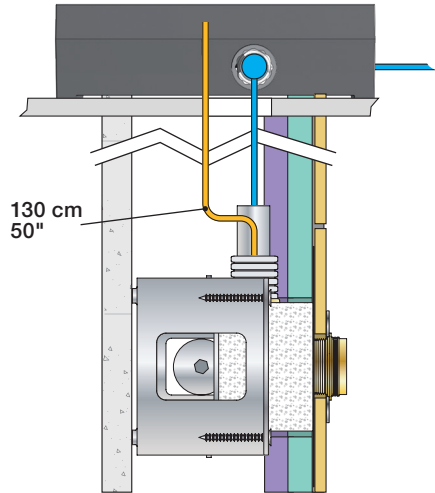

**Adapter/ Adapteur VR2624 & VR2636**

Dimensions: 180 mm - 7", 54 mm - 2 1/8", 65 mm - 2 1/2", 135 mm - 5 3/8", 3/8" US: 9/16"

Installation examples  
Installationsbeispiele

Fig. 1

Installationseksempler  
Installationsexemplar

Fig. 2

Installatie voorbeelden  
l'installation des exemples

Fig. 3

Fig. 4 Ceiling mounted  
Deckenmontage  
Loftmonteret

Takmonterad  
Plafondmontage  
Monté au plafond

Fig. 5

Wiring diagram  
Schaltplan

4000/4100/4300  
4800/4900