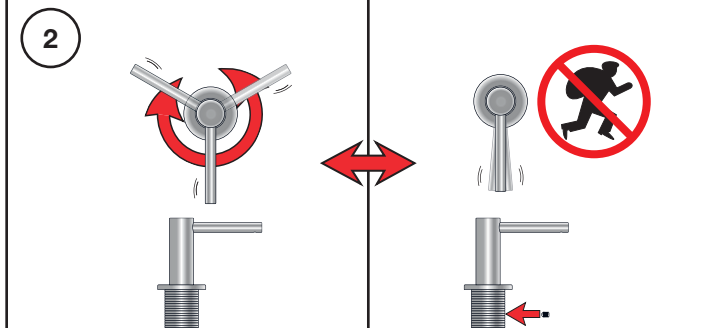

VOLA T36

Fitting instruction
 Montageanleitung
 Monteringsvejledning
 Monteringsvægledning
 Montage hanleiding
 Manuel de montage

VR454: VR63B, 2xVR444, VR447, VR448
 VR886: VR878, VR886

vola
 Lunavej 2
 DK-8700 Horsens
 Tlf : + 45 7023 5500
 sales@vola.com
 www.vola.com