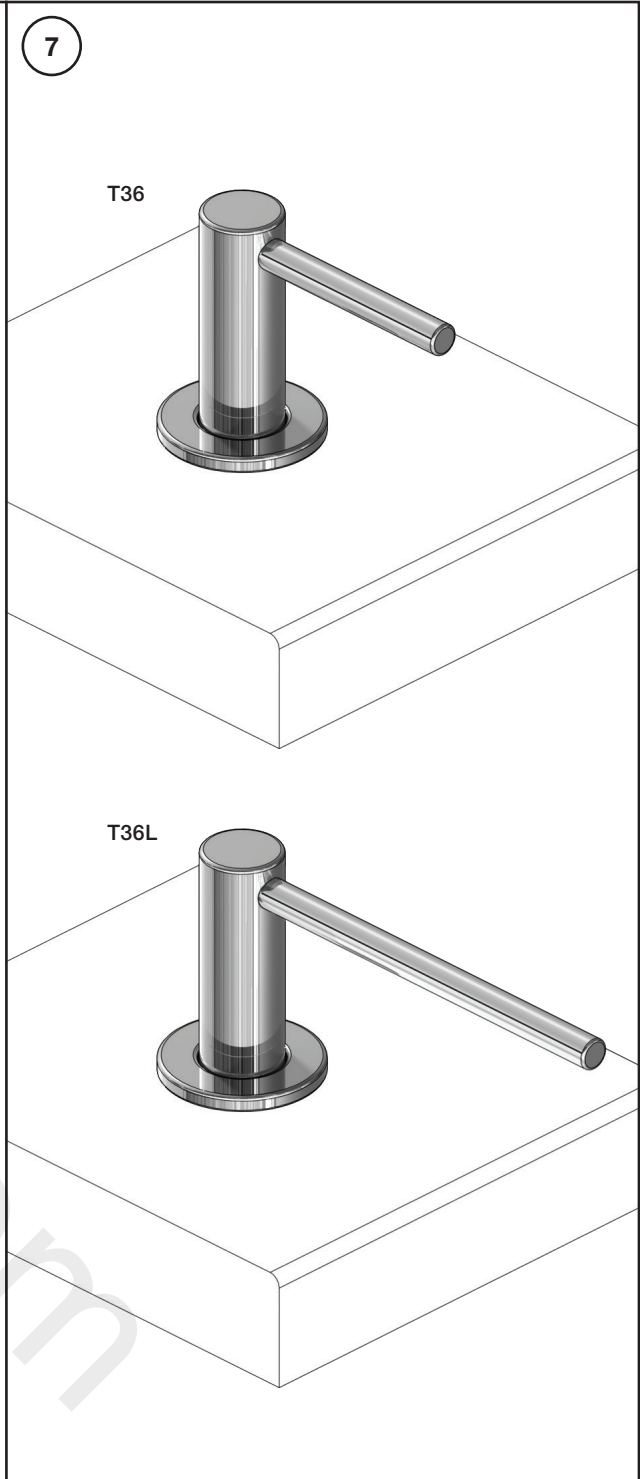

VOLA T36

Fitting instruction
 Montageanleitung
 Monteringsvejledning
 Monteringsvægledning
 Montage hanleiding
 Manuel de montage

VR454: VR63B, 2xVR444, VR447, VR448
 VR886: VR878, VR886

vola
 Lunavej 2
 DK-8700 Horsens
 Tlf : + 45 7023 5500
 sales@vola.com
 www.vola.com

VOLA T36, T36L

Date
 May. 19

Rev.
 2

Sheet
 SB 42.27