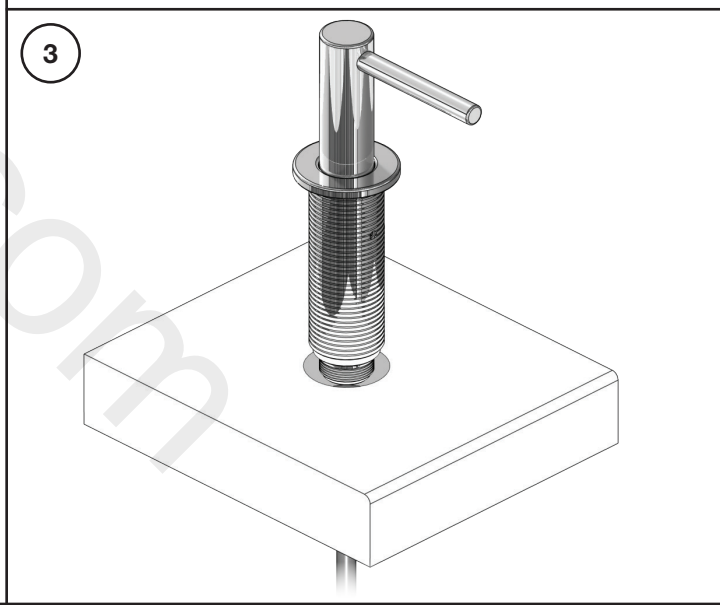

VOLA T36

Fitting instruction
 Montageanleitung
 Monteringsvejledning
 Monteringsvægledning
 Montage hanleiding
 Manuel de montage

VR454: VR63B, 2xVR444, VR447, VR448
 VR886: VR878, VR886

vola
 Lunavej 2
 DK-8700 Horsens
 Tlf : + 45 7023 5500
 sales@vola.com
 www.vola.com