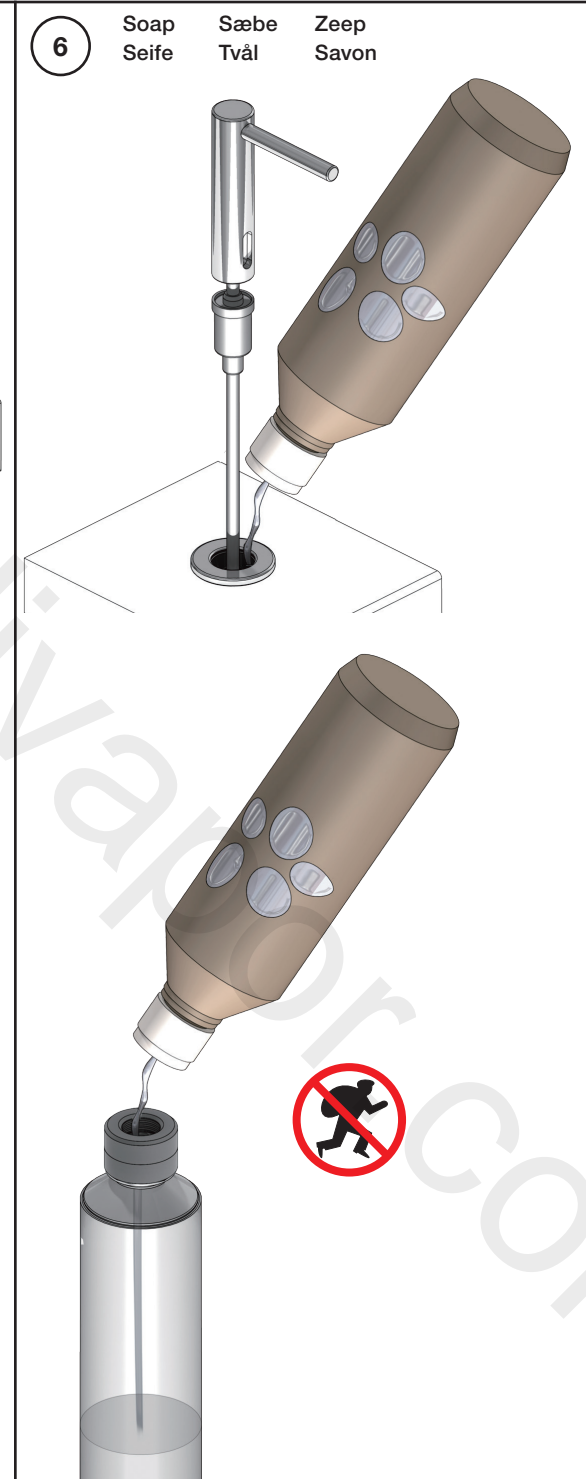

VOLA T36

Fitting instruction
 Montageanleitung
 Monteringsvejledning
 Monteringsvægledning
 Montage hanleiding
 Manuel de montage

VR454: VR63B, 2xVR444, VR447, VR448
 VR886: VR878, VR886

vola
 Lunavej 2
 DK-8700 Horsens
 Tlf : + 45 7023 5500
 sales@vola.com
 www.vola.com

VOLA T36, T36L

Date
 May. 19

Rev.
 2

Sheet
 SB 42.27