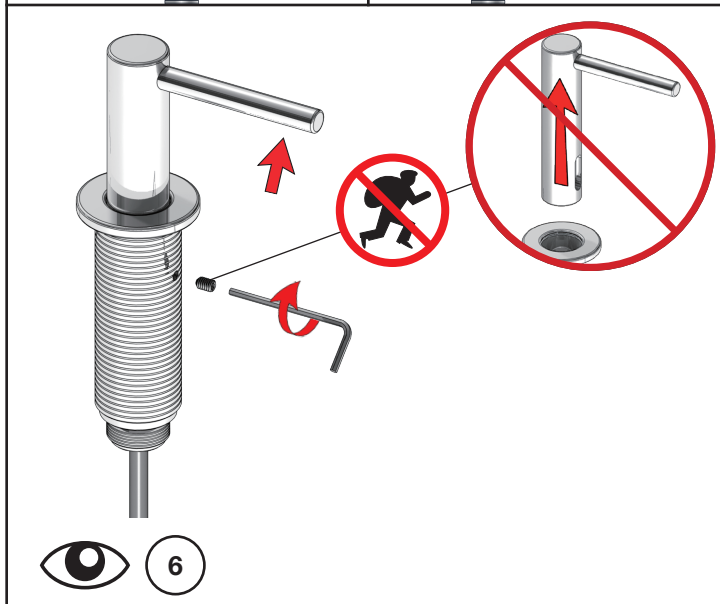

VOLA T36

Fitting instruction
 Montageanleitung
 Monteringsvejledning
 Monteringsvægledning
 Montage hanleiding
 Manuel de montage

VR454: VR63B, 2xVR444, VR447, VR448
 VR886: VR878, VR886

vola
 Lunavej 2
 DK-8700 Horsens
 Tlf : + 45 7023 5500
 sales@vola.com
 www.vola.com