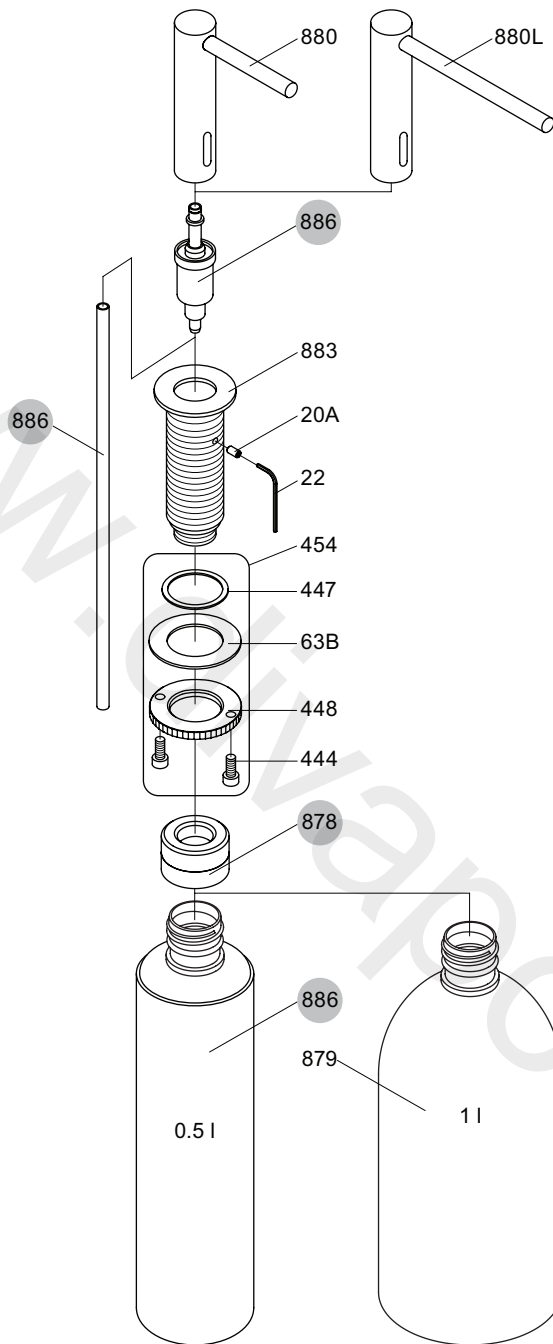

VOLA T36

Fitting instruction
 Montageanleitung
 Monteringsvejledning
 Monteringsvægledning
 Montage hanleiding
 Manuel de montage

VR454: VR63B, 2xVR444, VR447, VR448
 VR886: VR878, VR886

vola
 Lunavej 2
 DK-8700 Horsens
 Tlf : + 45 7023 5500
 sales@vola.com
 www.vola.com

VOLA T36, T36L

Date
 May. 19

Rev.
 2

Sheet
 SB 42.27