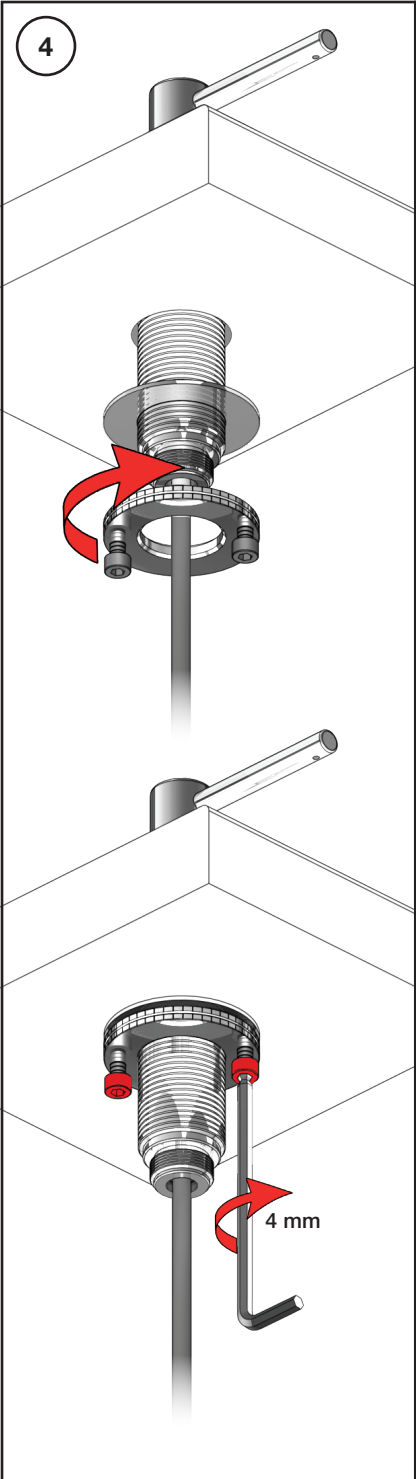

VOLA T36

Fitting instruction
 Montageanleitung
 Monteringsvejledning
 Monteringsvægledning
 Montage hanleiding
 Manuel de montage

VR454: VR63B, 2xVR444, VR447, VR448
 VR886: VR878, VR886

vola
 Lunavej 2
 DK-8700 Horsens
 Tlf : + 45 7023 5500
 sales@vola.com
 www.vola.com

VOLA T36, T36L

Date
 May. 19

Rev.
 2

Sheet
 SB 42.27