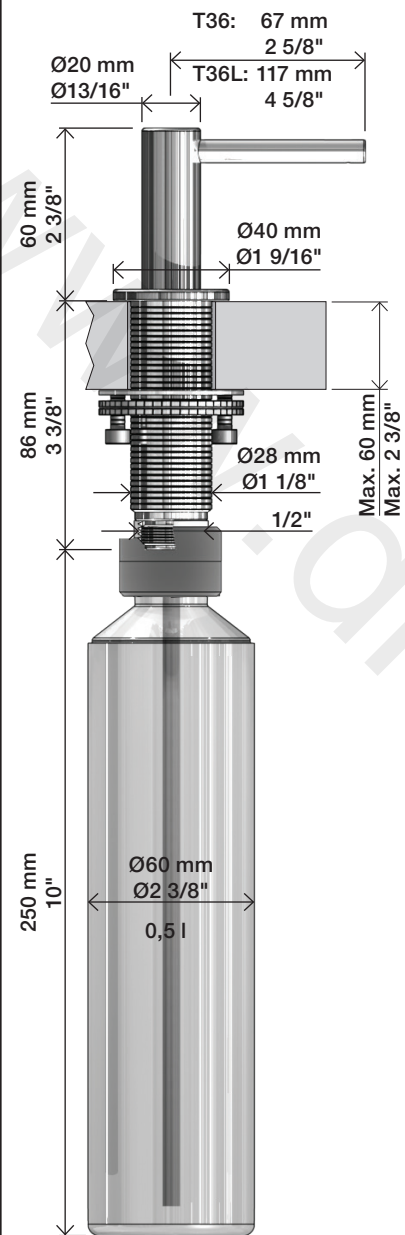

VOLA T36

Fitting instruction
 Montageanleitung
 Monteringsvejledning
 Monteringsvægledning
 Montage hanleiding
 Manuel de montage

VR454: VR63B, 2xVR444, VR447, VR448
 VR886: VR878, VR886

vola
 Lunavej 2
 DK-8700 Horsens
 Tlf : + 45 7023 5500
 sales@vola.com
 www.vola.com

VOLA T36, T36L

Date
 May. 19

Rev.
 2

Sheet
 SB 42.27