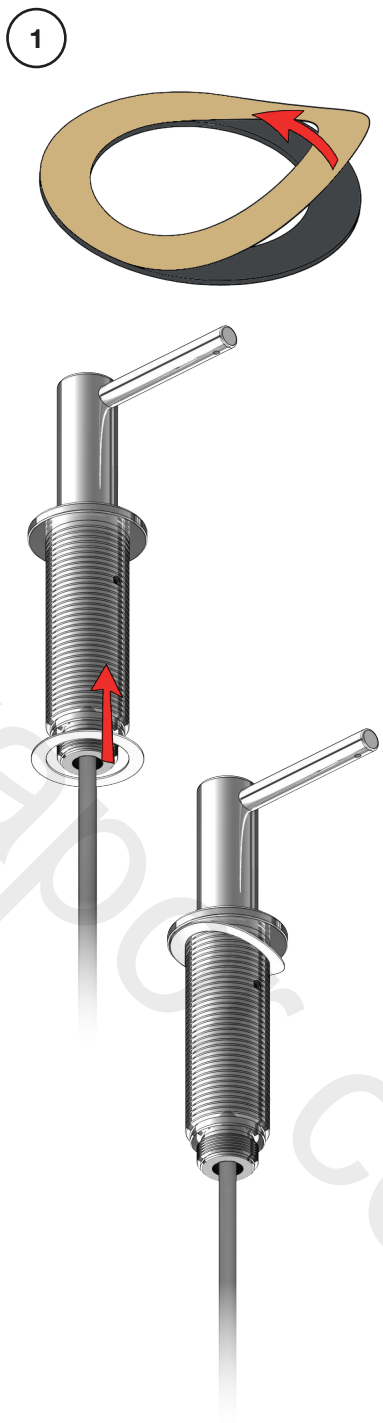

VOLA T36

Fitting instruction
 Montageanleitung
 Monteringsvejledning
 Monteringsvægledning
 Montage hanleiding
 Manuel de montage

VR454: VR63B, 2xVR444, VR447, VR448
 VR886: VR878, VR886

vola
 Lunavej 2
 DK-8700 Horsens
 Tlf : + 45 7023 5500
 sales@vola.com
 www.vola.com

VOLA T36, T36L

Date
 May. 19

Rev.
 2

Sheet
 SB 42.27