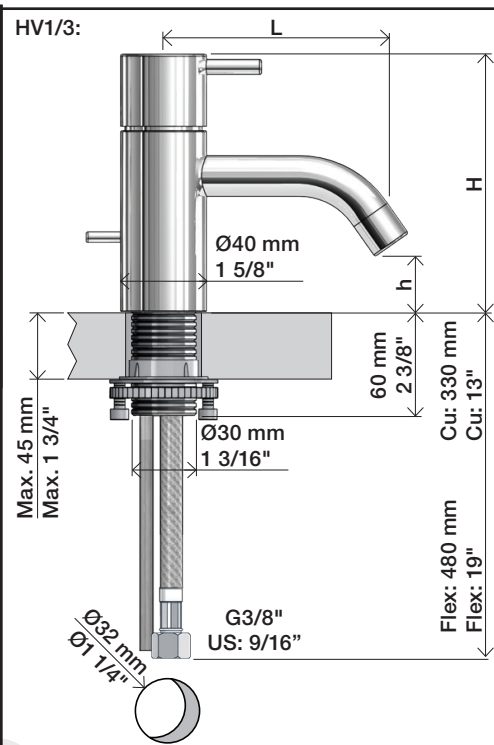

VOLA HV1, HV3, HV4

Fitting instruction
 Montageanleitung
 Monteringsvejledning
 Monteringsvægledning
 Montage hanleiding
 Manuel de montage

 **GODKENDT
 TIL DRILKEVAND**
 HV1, HV3:
 04/00020
 04/00028

HV1, HV3	L	H	h
Std.:	114 mm 4 1/2"	120 mm 4 3/4"	27 mm 1"
+30:	114 mm 4 1/2"	150 mm 6"	56 mm 2 1/4"
/150:	150 mm 6"	120 mm 4 3/4"	27 mm 1"
+30/150:	150 mm 6"	150 mm 6"	56 mm 2 1/4"
+170:	114 mm 4 1/2"	290 mm 11 1/2"	197 mm 7 3/4"
+170/150:	150 mm 6"	290 mm 11 1/2"	197 mm 7 3/4"

3

4 mm

4

ROW G3/8"

US 9/16"

5

HV1L/HV1M
HV3L/HV3M
HV4L/HV4M

VR273L/M

2 mm

5

Data, 3 Bar/43.5 Psi:

Max.	l/min.	Gal/min.	Note.
HV1/3:	5.0	1.3	Standard
HV1/3:	4.5	1.2	Standard USA
HV1/3:	9.0	1.8	Standard Japan
HV4	9,0	1.8	

Max. 70°C, 158°F

HV1

HV3

HV4

- 2 mm

HV1: Ø10
 HV1JP: Ø10
 HV1US: Ø3/8"
 HV1Q: Ø3/8"

- VR277K: VR22, VR269, VR277
- *VR17L4K: VR15P, VR16L4, VR17L (US-Standard)
- *VR17L5K: VR15P, VR16L5, VR17L (Standard)
- *VR17L9K: VR15P, VR16L9, VR17L (Japan Standard)
- *VR17LSK: VR15P, VR16LS, VR17L
- VR297/L/M: VR20, VR22, VR269, VR273/L/M, VR277, VR294, VR295, VR296
- VR433: VR261, VR263, VR440, VR442, 2xVR444
- NR.10/L/M: VR20, VR22, VR273/L/M, VR294, VR295