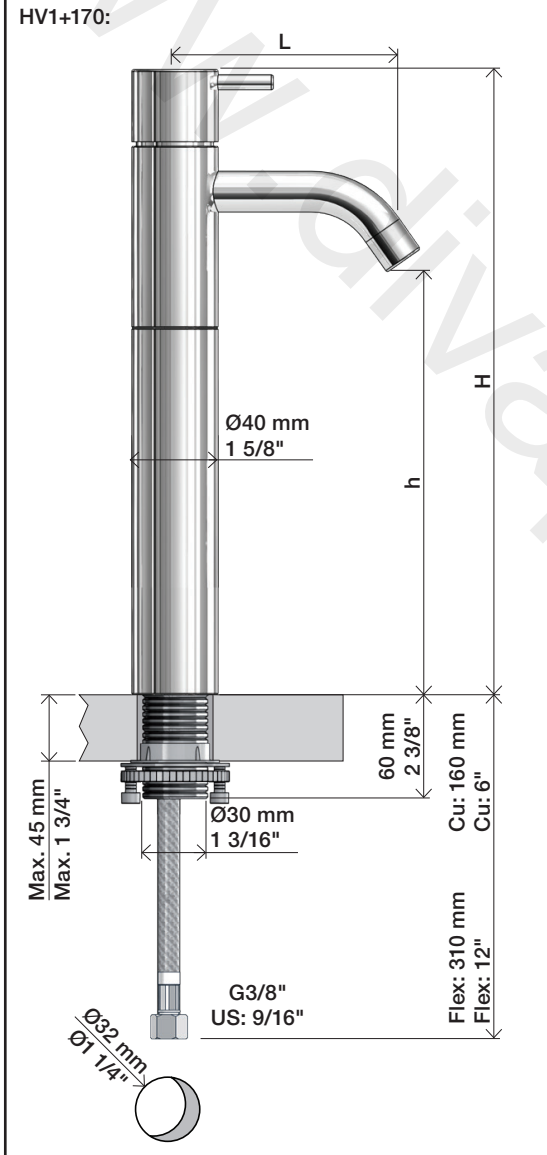

VOLA HV1, HV3, HV4

Fitting instruction
 Montageanleitung
 Monteringsvejledning
 Monteringsvægledning
 Montage hanleiding
 Manuel de montage

 **GODKENDT
 TIL DRILKEVAND**
 HV1, HV3:
 04/00020
 04/00028

HV1, HV3	L	H	h
Std.:	114 mm 4 1/2"	120 mm 4 3/4"	27 mm 1"
+30:	114 mm 4 1/2"	150 mm 6"	56 mm 2 1/4"
/150:	150 mm 6"	120 mm 4 3/4"	27 mm 1"
+30/150:	150 mm 6"	150 mm 6"	56 mm 2 1/4"
+170:	114 mm 4 1/2"	290 mm 11 1/2"	197 mm 7 3/4"
+170/150:	150 mm 6"	290 mm 11 1/2"	197 mm 7 3/4"

3

4 mm

4

ROW G3/8"

US 9/16"

5

HV1L/HV1M
HV3L/HV3M
HV4L/HV4M

VR273L/M

2 mm

5

Data, 3 Bar/43.5 Psi:

Max.	l/min.	Gal/min.	Note.
HV1/3:	5.0	1.3	Standard
HV1/3:	4.5	1.2	Standard USA
HV1/3:	9.0	1.8	Standard Japan
HV4	9,0	1.8	

Max. 70°C, 158°F

HV1

HV3

HV4

- 2 mm

HV1: Ø10
 HV1JP: Ø10
 HV1US: Ø3/8"
 HV1Q: Ø3/8"

- VR277K: VR22, VR269, VR277
- *VR17L4K: VR15P, VR16L4, VR17L (US-Standard)
- *VR17L5K: VR15P, VR16L5, VR17L (Standard)
- *VR17L9K: VR15P, VR16L9, VR17L (Japan Standard)
- *VR17LSK: VR15P, VR16LS, VR17L
- VR297/L/M: VR20, VR22, VR269, VR273/L/M, VR277, VR294, VR295, VR296
- VR433: VR261, VR263, VR440, VR442, 2xVR444
- NR.10/L/M: VR20, VR22, VR273/L/M, VR294, VR295