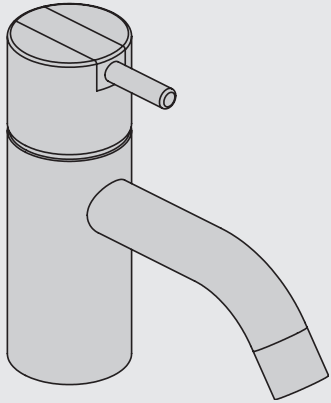

VOLA HV1, HV3, HV4

Fitting instruction
 Montageanleitung
 Monteringsvejledning
 Monteringsvægledning
 Montage hanleiding
 Manuel de montage

 **GODKENDT
 TIL DRILKEVAND**
 HV1, HV3:
 04/00020
 04/00028

HV1, HV3	L	H	h
Std.:	114 mm 4 1/2"	120 mm 4 3/4"	27 mm 1"
+30:	114 mm 4 1/2"	150 mm 6"	56 mm 2 1/4"
/150:	150 mm 6"	120 mm 4 3/4"	27 mm 1"
+30/150:	150 mm 6"	150 mm 6"	56 mm 2 1/4"
+170:	114 mm 4 1/2"	290 mm 11 1/2"	197 mm 7 3/4"
+170/150:	150 mm 6"	290 mm 11 1/2"	197 mm 7 3/4"

3

4 mm

4

ROW G3/8"

US 9/16"

5

HV1L/HV1M
HV3L/HV3M
HV4L/HV4M

VR273L/M

- 2 mm

HV1: Ø10
 HV1JP: Ø10
 HV1US: Ø3/8"
 HV1Q: Ø3/8"

- VR277K: VR22, VR269, VR277
- *VR17L4K: VR15P, VR16L4, VR17L (US-Standard)
- *VR17L5K: VR15P, VR16L5, VR17L (Standard)
- *VR17L9K: VR15P, VR16L9, VR17L (Japan Standard)
- *VR17LSK: VR15P, VR16LS, VR17L
- VR297/L/M: VR20, VR22, VR269, VR273/L/M, VR277, VR294, VR295, VR296
- VR433: VR261, VR263, VR440, VR442, 2xVR444
- NR.10/L/M: VR20, VR22, VR273/L/M, VR294, VR295