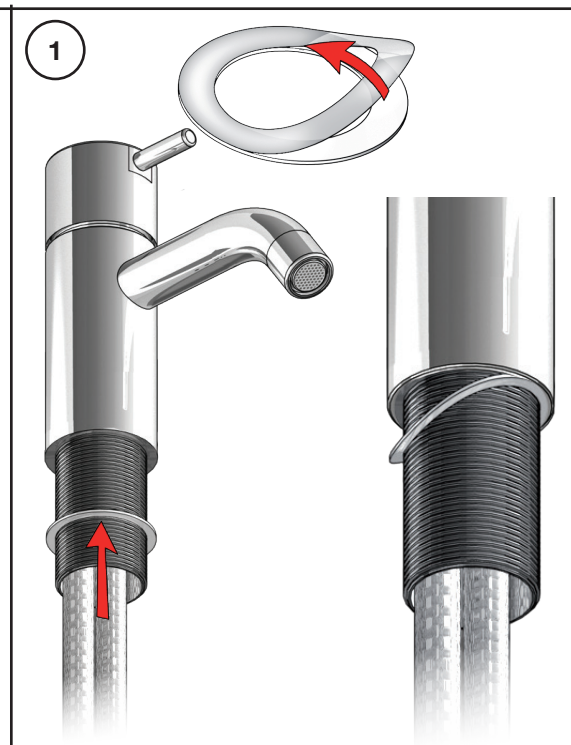

VOLA HV1, HV3, HV4

Fitting instruction
 Montageanleitung
 Monteringsvejledning
 Monteringsvægledning
 Montage hanleiding
 Manuel de montage

 **GODKENDT
 TIL DRILKEVAND**
 HV1, HV3:
 04/00020
 04/00028

HV1, HV3	L	H	h
Std.:	114 mm 4 1/2"	120 mm 4 3/4"	27 mm 1"
+30:	114 mm 4 1/2"	150 mm 6"	56 mm 2 1/4"
/150:	150 mm 6"	120 mm 4 3/4"	27 mm 1"
+30/150:	150 mm 6"	150 mm 6"	56 mm 2 1/4"
+170:	114 mm 4 1/2"	290 mm 11 1/2"	197 mm 7 3/4"
+170/150:	150 mm 6"	290 mm 11 1/2"	197 mm 7 3/4"

3

4 mm

4

ROW G3/8"

US 9/16"

5

HV1L/HV1M
HV3L/HV3M
HV4L/HV4M

VR273L/M

- 2 mm

HV1: Ø10
 HV1JP: Ø10
 HV1US: Ø3/8"
 HV1Q: Ø3/8"

- VR277K: VR22, VR269, VR277
- *VR17L4K: VR15P, VR16L4, VR17L (US-Standard)
- *VR17L5K: VR15P, VR16L5, VR17L (Standard)
- *VR17L9K: VR15P, VR16L9, VR17L (Japan Standard)
- *VR17LSK: VR15P, VR16LS, VR17L
- VR297/L/M: VR20, VR22, VR269, VR273/L/M, VR277, VR294, VR295, VR296
- VR433: VR261, VR263, VR440, VR442, 2xVR444
- NR.10/L/M: VR20, VR22, VR273/L/M, VR294, VR295