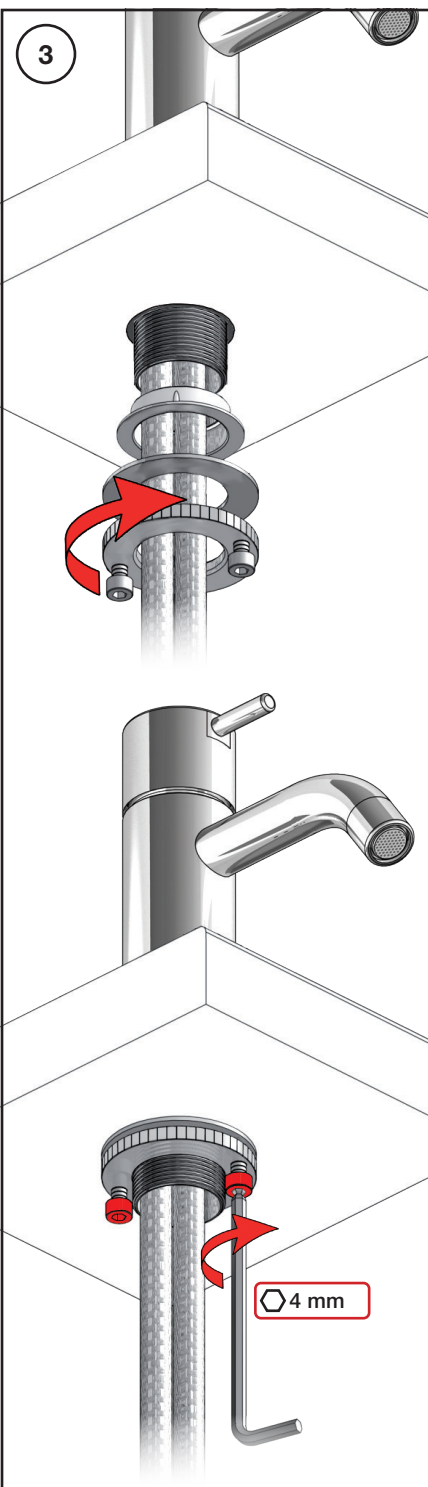

VOLA HV1, HV3, HV4

Fitting instruction
 Montageanleitung
 Monteringsvejledning
 Monteringsvægledning
 Montage hanleiding
 Manuel de montage

 **GODKENDT
 TIL DRILKEVAND**
 HV1, HV3:
 04/00020
 04/00028

HV1, HV3	L	H	h
Std.:	114 mm 4 1/2"	120 mm 4 3/4"	27 mm 1"
+30:	114 mm 4 1/2"	150 mm 6"	56 mm 2 1/4"
/150:	150 mm 6"	120 mm 4 3/4"	27 mm 1"
+30/150:	150 mm 6"	150 mm 6"	56 mm 2 1/4"
+170:	114 mm 4 1/2"	290 mm 11 1/2"	197 mm 7 3/4"
+170/150:	150 mm 6"	290 mm 11 1/2"	197 mm 7 3/4"

3

4 mm

4

ROW G3/8"

US 9/16"

5

HV1L/HV1M
HV3L/HV3M
HV4L/HV4M

VR273L/M

2 mm

5

Data, 3 Bar/43.5 Psi:

Max.	l/min.	Gal/min.	Note.
HV1/3:	5.0	1.3	Standard
HV1/3:	4.5	1.2	Standard USA
HV1/3:	9.0	1.8	Standard Japan
HV4	9,0	1.8	

Max. 70°C, 158°F

HV1

HV3

HV4

- 2 mm

HV1: Ø10
 HV1JP: Ø10
 HV1US: Ø3/8"
 HV1Q: Ø3/8"

- VR277K: VR22, VR269, VR277
- *VR17L4K: VR15P, VR16L4, VR17L (US-Standard)
- *VR17L5K: VR15P, VR16L5, VR17L (Standard)
- *VR17L9K: VR15P, VR16L9, VR17L (Japan Standard)
- *VR17LSK: VR15P, VR16LS, VR17L
- VR297/L/M: VR20, VR22, VR269, VR273/L/M, VR277, VR294, VR295, VR296
- VR433: VR261, VR263, VR440, VR442, 2xVR444
- NR.10/L/M: VR20, VR22, VR273/L/M, VR294, VR295