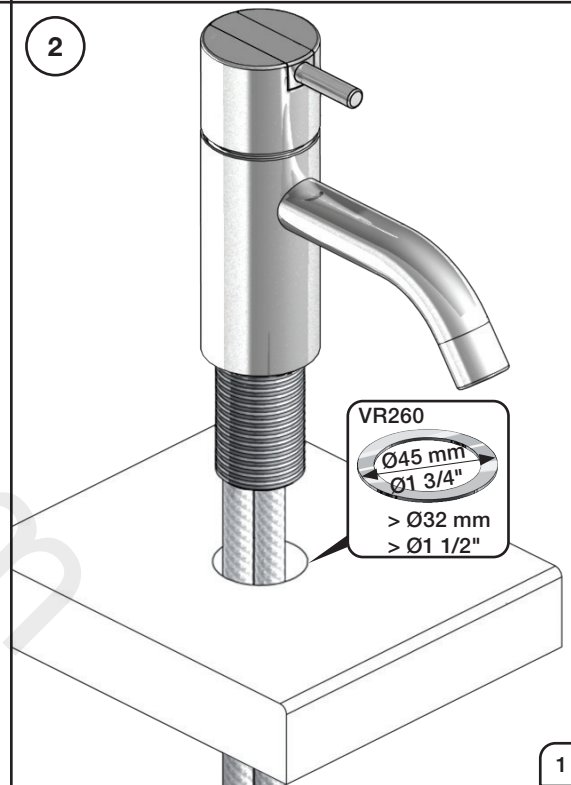

VOLA HV1, HV3, HV4

Fitting instruction
 Montageanleitung
 Monteringsvejledning
 Monteringsvægledning
 Montage hanleiding
 Manuel de montage

 **GODKENDT
 TIL DRILKEVAND**
 HV1, HV3:
 04/00020
 04/00028

HV1, HV3	L	H	h
Std.:	114 mm 4 1/2"	120 mm 4 3/4"	27 mm 1"
+30:	114 mm 4 1/2"	150 mm 6"	56 mm 2 1/4"
/150:	150 mm 6"	120 mm 4 3/4"	27 mm 1"
+30/150:	150 mm 6"	150 mm 6"	56 mm 2 1/4"
+170:	114 mm 4 1/2"	290 mm 11 1/2"	197 mm 7 3/4"
+170/150:	150 mm 6"	290 mm 11 1/2"	197 mm 7 3/4"

3

4 mm

4

ROW G3/8"

US 9/16"

5

HV1L/HV1M
HV3L/HV3M
HV4L/HV4M

VR273L/M

2 mm

5

Data, 3 Bar/43.5 Psi:

Max.	l/min.	Gal/min.	Note.
HV1/3:	5.0	1.3	Standard
HV1/3:	4.5	1.2	Standard USA
HV1/3:	9.0	1.8	Standard Japan
HV4	9,0	1.8	

Max. 70°C, 158°F

HV1

HV3

HV4

- 2 mm

HV1: Ø10
 HV1JP: Ø10
 HV1US: Ø3/8"
 HV1Q: Ø3/8"

- VR277K: VR22, VR269, VR277
- *VR17L4K: VR15P, VR16L4, VR17L (US-Standard)
- *VR17L5K: VR15P, VR16L5, VR17L (Standard)
- *VR17L9K: VR15P, VR16L9, VR17L (Japan Standard)
- *VR17LSK: VR15P, VR16LS, VR17L
- VR297/L/M: VR20, VR22, VR269, VR273/L/M, VR277, VR294, VR295, VR296
- VR433: VR261, VR263, VR440, VR442, 2xVR444
- NR.10/L/M: VR20, VR22, VR273/L/M, VR294, VR295