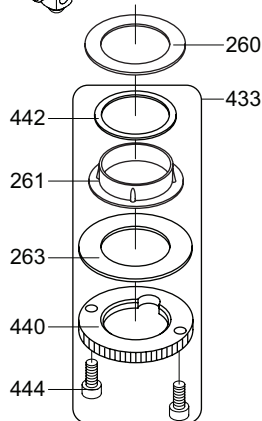

VOLA HV1, HV3, HV4

Fitting instruction
 Montageanleitung
 Monteringsvejledning
 Monteringsvægledning
 Montage hanleiding
 Manuel de montage

 **GODKENDT
 TIL DRILKEVAND**
 HV1, HV3:
 04/00020
 04/00028

HV1, HV3	L	H	h
Std.:	114 mm 4 1/2"	120 mm 4 3/4"	27 mm 1"
+30:	114 mm 4 1/2"	150 mm 6"	56 mm 2 1/4"
/150:	150 mm 6"	120 mm 4 3/4"	27 mm 1"
+30/150:	150 mm 6"	150 mm 6"	56 mm 2 1/4"
+170:	114 mm 4 1/2"	290 mm 11 1/2"	197 mm 7 3/4"
+170/150:	150 mm 6"	290 mm 11 1/2"	197 mm 7 3/4"

3

4 mm

4

ROW G3/8"

US 9/16"

5

HV1L/HV1M
HV3L/HV3M
HV4L/HV4M

VR273L/M

2 mm

5

Data, 3 Bar/43.5 Psi:

Max.	l/min.	Gal/min.	Note.
HV1/3:	5.0	1.3	Standard
HV1/3:	4.5	1.2	Standard USA
HV1/3:	9.0	1.8	Standard Japan
HV4	9,0	1.8	

Max. 70°C, 158°F

HV1

HV3

HV4

- 2 mm

HV1: Ø10
 HV1JP: Ø10
 HV1US: Ø3/8"
 HV1Q: Ø3/8"

- VR277K: VR22, VR269, VR277
- *VR17L4K: VR15P, VR16L4, VR17L (US-Standard)
- *VR17L5K: VR15P, VR16L5, VR17L (Standard)
- *VR17L9K: VR15P, VR16L9, VR17L (Japan Standard)
- *VR17LSK: VR15P, VR16LS, VR17L
- VR297/L/M: VR20, VR22, VR269, VR273/L/M, VR277, VR294, VR295, VR296
- VR433: VR261, VR263, VR440, VR442, 2xVR444
- NR.10/L/M: VR20, VR22, VR273/L/M, VR294, VR295