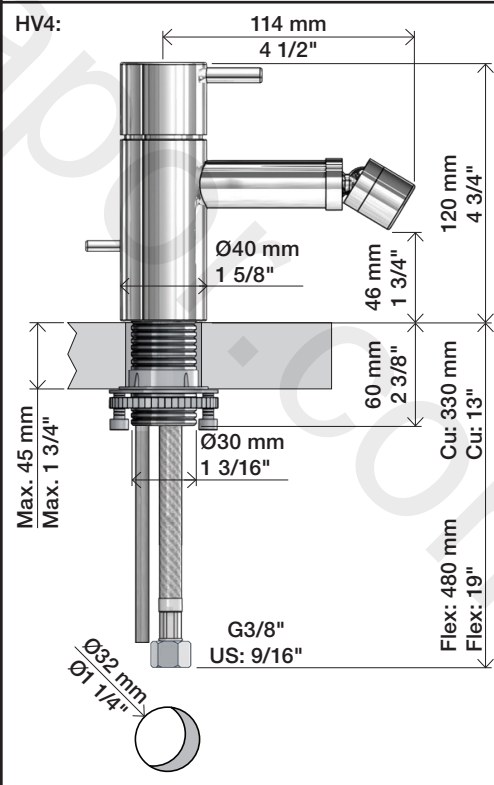

VOLA HV1, HV3, HV4

Fitting instruction
 Montageanleitung
 Monteringsvejledning
 Monteringsvægledning
 Montage hanleiding
 Manuel de montage

 **GODKENDT
 TIL DRILKEVAND**
 HV1, HV3:
 04/00020
 04/00028

HV1, HV3	L	H	h
Std.:	114 mm 4 1/2"	120 mm 4 3/4"	27 mm 1"
+30:	114 mm 4 1/2"	150 mm 6"	56 mm 2 1/4"
/150:	150 mm 6"	120 mm 4 3/4"	27 mm 1"
+30/150:	150 mm 6"	150 mm 6"	56 mm 2 1/4"
+170:	114 mm 4 1/2"	290 mm 11 1/2"	197 mm 7 3/4"
+170/150:	150 mm 6"	290 mm 11 1/2"	197 mm 7 3/4"

3

4 mm

4

ROW G3/8"

US 9/16"

5

HV1L/HV1M
HV3L/HV3M
HV4L/HV4M

VR273L/M

2 mm

5

Data, 3 Bar/43.5 Psi:

Max.	l/min.	Gal/min.	Note.
HV1/3:	5.0	1.3	Standard
HV1/3:	4.5	1.2	Standard USA
HV1/3:	9.0	1.8	Standard Japan
HV4	9,0	1.8	

Max. 70°C, 158°F

HV1

HV3

HV4

- 2 mm

HV1: Ø10
 HV1JP: Ø10
 HV1US: Ø3/8"
 HV1Q: Ø3/8"

- VR277K: VR22, VR269, VR277
- *VR17L4K: VR15P, VR16L4, VR17L (US-Standard)
- *VR17L5K: VR15P, VR16L5, VR17L (Standard)
- *VR17L9K: VR15P, VR16L9, VR17L (Japan Standard)
- *VR17LSK: VR15P, VR16LS, VR17L
- VR297/L/M: VR20, VR22, VR269, VR273/L/M, VR277, VR294, VR295, VR296
- VR433: VR261, VR263, VR440, VR442, 2xVR444
- NR.10/L/M: VR20, VR22, VR273/L/M, VR294, VR295