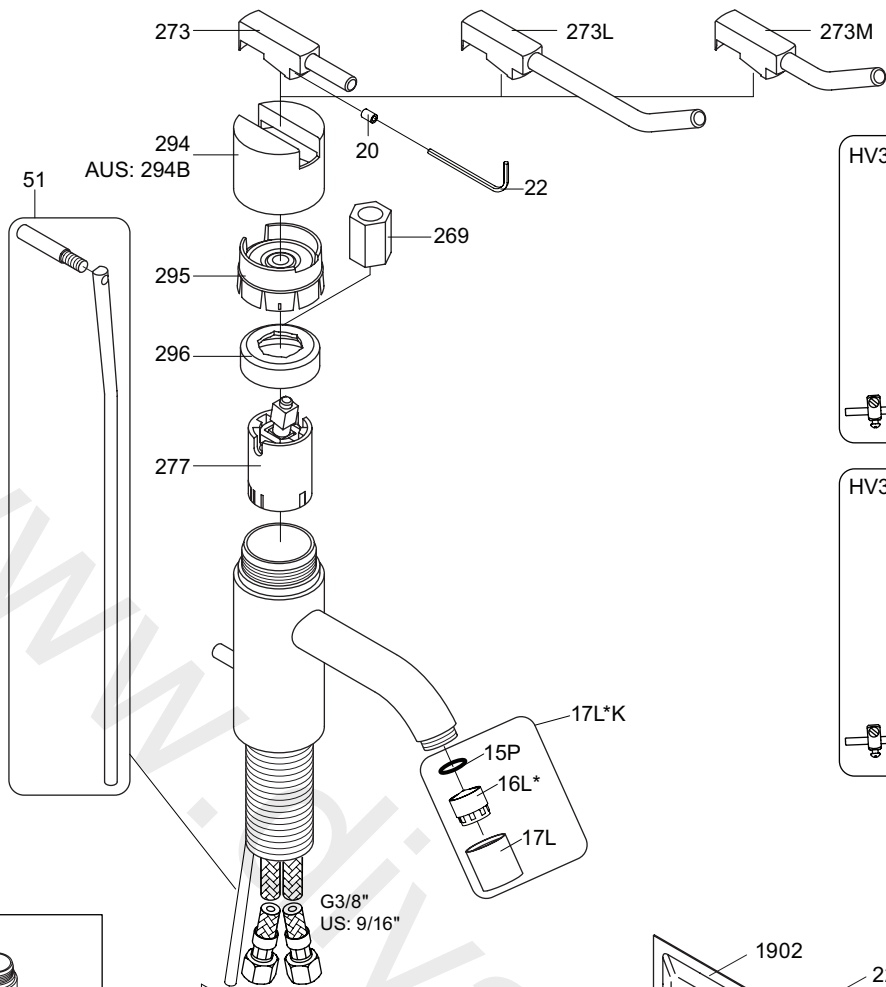

VOLA HV1, HV3, HV4

Fitting instruction
 Montageanleitung
 Monteringsvejledning
 Monteringsvægledning
 Montage hanleiding
 Manuel de montage

 **GODKENDT
 TIL DRILKEVAND**
 HV1, HV3:
 04/00020
 04/00028

HV1, HV3	L	H	h
Std.:	114 mm 4 1/2"	120 mm 4 3/4"	27 mm 1"
+30:	114 mm 4 1/2"	150 mm 6"	56 mm 2 1/4"
/150:	150 mm 6"	120 mm 4 3/4"	27 mm 1"
+30/150:	150 mm 6"	150 mm 6"	56 mm 2 1/4"
+170:	114 mm 4 1/2"	290 mm 11 1/2"	197 mm 7 3/4"
+170/150:	150 mm 6"	290 mm 11 1/2"	197 mm 7 3/4"

2 mm

5

Data, 3 Bar/43.5 Psi:

Max.	l/min.	Gal/min.	Note.
HV1/3:	5.0	1.3	Standard
HV1/3:	4.5	1.2	Standard USA
HV1/3:	9.0	1.8	Standard Japan
HV4	9,0	1.8	

Max. 70°C, 158°F

HV1

HV3

HV4

- 2 mm

HV1: Ø10
 HV1JP: Ø10
 HV1US: Ø3/8"
 HV1Q: Ø3/8"

- VR277K: VR22, VR269, VR277
- *VR17L4K: VR15P, VR16L4, VR17L (US-Standard)
- *VR17L5K: VR15P, VR16L5, VR17L (Standard)
- *VR17L9K: VR15P, VR16L9, VR17L (Japan Standard)
- *VR17LSK: VR15P, VR16LS, VR17L
- VR297/L/M: VR20, VR22, VR269, VR273/L/M, VR277, VR294, VR295, VR296
- VR433: VR261, VR263, VR440, VR442, 2xVR444
- NR.10/L/M: VR20, VR22, VR273/L/M, VR294, VR295