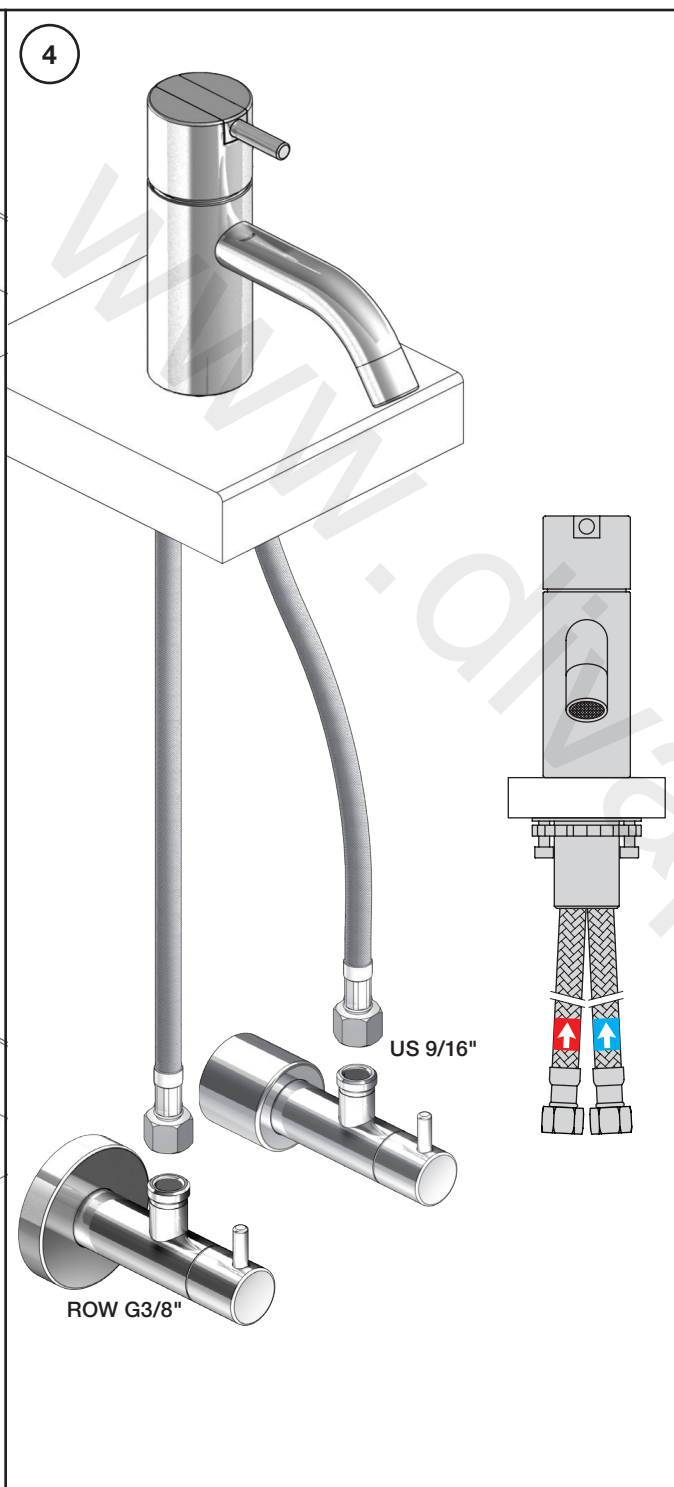

VOLA HV1, HV3, HV4

Fitting instruction
 Montageanleitung
 Monteringsvejledning
 Monteringsvægledning
 Montage hanleiding
 Manuel de montage

 **GODKENDT
 TIL DRILKEVAND**
 HV1, HV3:
 04/00020
 04/00028

HV1, HV3	L	H	h
Std.:	114 mm 4 1/2"	120 mm 4 3/4"	27 mm 1"
+30:	114 mm 4 1/2"	150 mm 6"	56 mm 2 1/4"
/150:	150 mm 6"	120 mm 4 3/4"	27 mm 1"
+30/150:	150 mm 6"	150 mm 6"	56 mm 2 1/4"
+170:	114 mm 4 1/2"	290 mm 11 1/2"	197 mm 7 3/4"
+170/150:	150 mm 6"	290 mm 11 1/2"	197 mm 7 3/4"

3

4 mm

4

ROW G3/8"

US 9/16"

5

HV1L/HV1M
HV3L/HV3M
HV4L/HV4M

VR273L/M

2 mm

5

Data, 3 Bar/43.5 Psi:

Max.	l/min.	Gal/min.	Note.
HV1/3:	5.0	1.3	Standard
HV1/3:	4.5	1.2	Standard USA
HV1/3:	9.0	1.8	Standard Japan
HV4	9,0	1.8	

Max. 70°C, 158°F

HV1

HV3

HV4

- 2 mm

HV1: Ø10
 HV1JP: Ø10
 HV1US: Ø3/8"
 HV1Q: Ø3/8"

- VR277K: VR22, VR269, VR277
- *VR17L4K: VR15P, VR16L4, VR17L (US-Standard)
- *VR17L5K: VR15P, VR16L5, VR17L (Standard)
- *VR17L9K: VR15P, VR16L9, VR17L (Japan Standard)
- *VR17LSK: VR15P, VR16LS, VR17L
- VR297/L/M: VR20, VR22, VR269, VR273/L/M, VR277, VR294, VR295, VR296
- VR433: VR261, VR263, VR440, VR442, 2xVR444
- NR.10/L/M: VR20, VR22, VR273/L/M, VR294, VR295