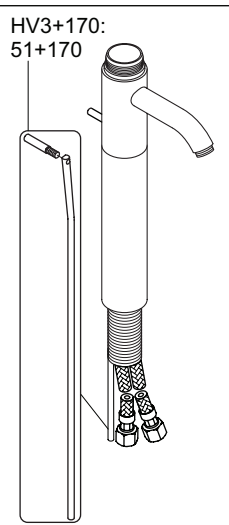

VOLA HV1, HV3, HV4

Fitting instruction
 Montageanleitung
 Monteringsvejledning
 Monteringsvægledning
 Montage hanleiding
 Manuel de montage

 **GODKENDT
 TIL DRILKEVAND**
 HV1, HV3:
 04/00020
 04/00028

HV1, HV3	L	H	h
Std.:	114 mm 4 1/2"	120 mm 4 3/4"	27 mm 1"
+30:	114 mm 4 1/2"	150 mm 6"	56 mm 2 1/4"
/150:	150 mm 6"	120 mm 4 3/4"	27 mm 1"
+30/150:	150 mm 6"	150 mm 6"	56 mm 2 1/4"
+170:	114 mm 4 1/2"	290 mm 11 1/2"	197 mm 7 3/4"
+170/150:	150 mm 6"	290 mm 11 1/2"	197 mm 7 3/4"

2 mm

5

Data, 3 Bar/43.5 Psi:

Max.	l/min.	Gal/min.	Note.
HV1/3:	5.0	1.3	Standard
HV1/3:	4.5	1.2	Standard USA
HV1/3:	9.0	1.8	Standard Japan
HV4	9,0	1.8	

Max. 70°C, 158°F

HV1

HV3

HV4

- 2 mm

HV1: Ø10
 HV1JP: Ø10
 HV1US: Ø3/8"
 HV1Q: Ø3/8"

- VR277K: VR22, VR269, VR277
- *VR17L4K: VR15P, VR16L4, VR17L (US-Standard)
- *VR17L5K: VR15P, VR16L5, VR17L (Standard)
- *VR17L9K: VR15P, VR16L9, VR17L (Japan Standard)
- *VR17LSK: VR15P, VR16LS, VR17L
- VR297/L/M: VR20, VR22, VR269, VR273/L/M, VR277, VR294, VR295, VR296
- VR433: VR261, VR263, VR440, VR442, 2xVR444
- NR.10/L/M: VR20, VR22, VR273/L/M, VR294, VR295