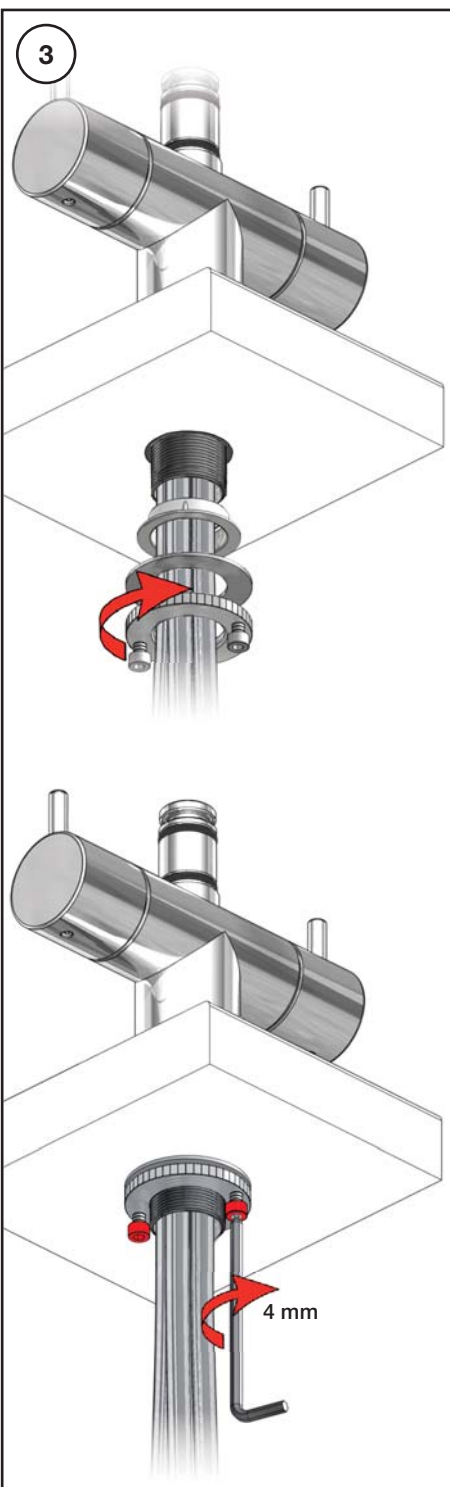

VOLA HV6EB, HV7EB
 VOLA KV6EB, KV7EB

Fitting instruction
 Montageanleitung
 Monteringsvejledning
 Monteringsvægledning
 Montage hanleiding
 Manuel de montage

KV6EB, KV7EB:

Data, 3 Bar:

	l/min.	Gal/min.
Max. HV6EB/7EB:	5,0*	1,3*
Max. KV6EB/7EB:	5,0*	1,3*

Max. 70°C, 158°F

HV6EB, HV7EB:

VR010E: VR623, VR624E
 VR693K: VR23, VR693
 VR694K: VR23, VR694
 VR433: VR261, VR263, VR440, VR442, 2xVR444

VOLA A/S
 Lunavej 2
 DK-8700 Horsens
 Tlf : +45 70235500
 Fax: +45 70235511
 sales@vola.dk
 www.vola.com