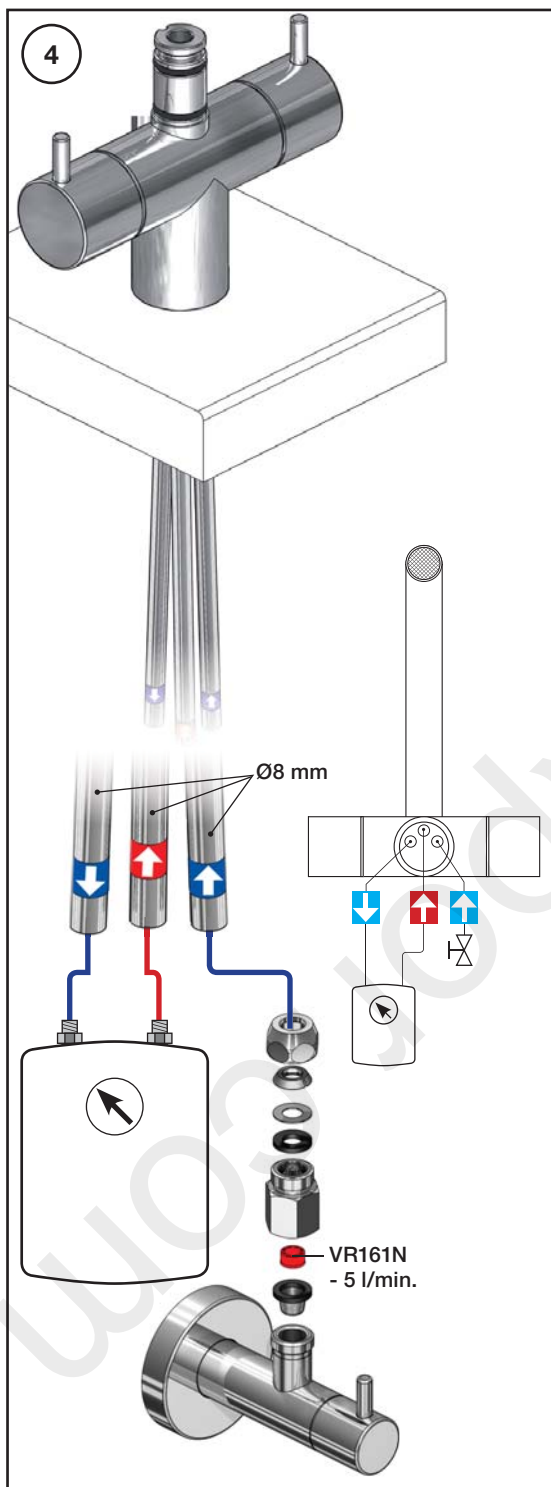

VOLA HV6EB, HV7EB
 VOLA KV6EB, KV7EB

Fitting instruction
 Montageanleitung
 Monteringsvejledning
 Monteringsvægledning
 Montage hanleiding
 Manuel de montage

KV6EB, KV7EB:

Data, 3 Bar:

	l/min.	Gal/min.
Max. HV6EB/7EB:	5,0*	1,3*
Max. KV6EB/7EB:	5,0*	1,3*

Max. 70°C, 158°F

HV6EB, HV7EB:

VR010E: VR623, VR624E
 VR693K: VR23, VR693
 VR694K: VR23, VR694
 VR433: VR261, VR263, VR440, VR442, 2xVR444

VOLA A/S
 Lunavej 2
 DK-8700 Horsens
 Tlf : +45 70235500
 Fax: +45 70235511
 sales@vola.dk
 www.vola.com

Vola HV6EB

Dato:
Sep. 09

Rev:
3

Blad:
SB45.1