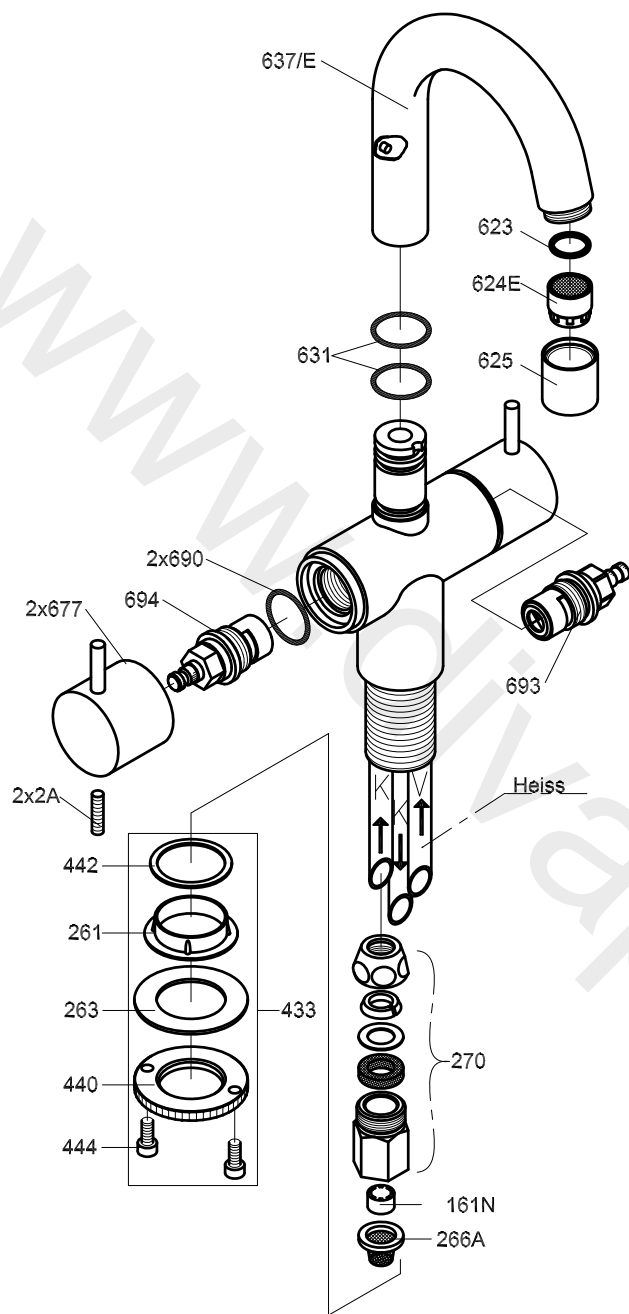

VOLA HV6EB, HV7EB
 VOLA KV6EB, KV7EB

Fitting instruction
 Montageanleitung
 Monteringsvejledning
 Monteringsvægledning
 Montage hanleiding
 Manuel de montage

KV6EB, KV7EB:

Data, 3 Bar:

	l/min.	Gal/min.
Max. HV6EB/7EB:	5,0*	1,3*
Max. KV6EB/7EB:	5,0*	1,3*

Max. 70°C, 158°F

HV6EB, HV7EB:

VR010E: VR623, VR624E
 VR693K: VR23, VR693
 VR694K: VR23, VR694
 VR433: VR261, VR263, VR440, VR442, 2xVR444

VOLA A/S
 Lunavej 2
 DK-8700 Horsens
 Tlf : +45 70235500
 Fax: +45 70235511
 sales@vola.dk
 www.vola.com

Vola HV6EB

Dato:
Sep. 09

Rev:
3

Blad:
SB45.1