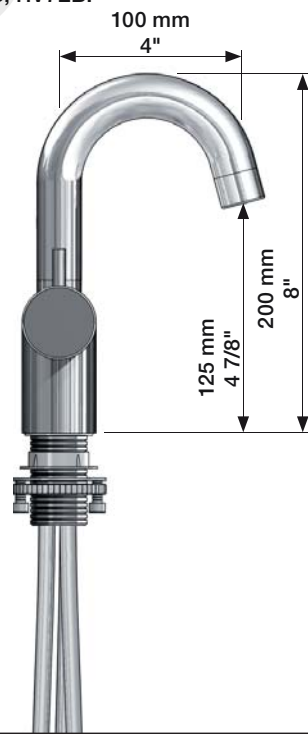

VOLA HV6EB, HV7EB
 VOLA KV6EB, KV7EB

Fitting instruction
 Montageanleitung
 Monteringsvejledning
 Monteringsvægledning
 Montage hanleiding
 Manuel de montage

KV6EB, KV7EB:

Data, 3 Bar:

	l/min.	Gal/min.
Max. HV6EB/7EB:	5,0*	1,3*
Max. KV6EB/7EB:	5,0*	1,3*

Max. 70°C, 158°F

HV6EB, HV7EB:

VR010E: VR623, VR624E
 VR693K: VR23, VR693
 VR694K: VR23, VR694
 VR433: VR261, VR263, VR440, VR442, 2xVR444

VOLA A/S
 Lunavej 2
 DK-8700 Horsens
 Tlf : +45 70235500
 Fax: +45 70235511
 sales@vola.dk
 www.vola.com