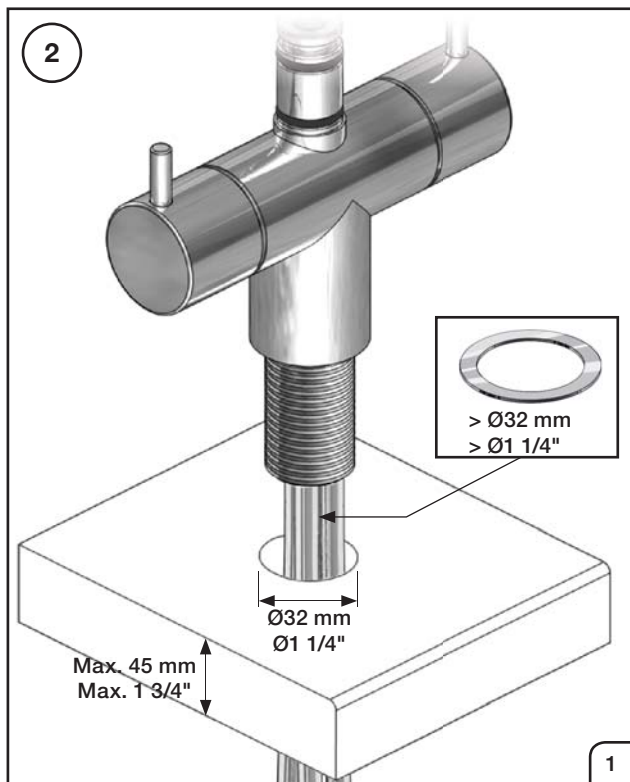

VOLA HV6EB, HV7EB
 VOLA KV6EB, KV7EB

Fitting instruction
 Montageanleitung
 Monteringsvejledning
 Monteringsvægledning
 Montage hanleiding
 Manuel de montage

KV6EB, KV7EB:

Data, 3 Bar:

	l/min.	Gal/min.
Max. HV6EB/7EB:	5,0*	1,3*
Max. KV6EB/7EB:	5,0*	1,3*

Max. 70°C, 158°F

HV6EB, HV7EB:

VR010E: VR623, VR624E
 VR693K: VR23, VR693
 VR694K: VR23, VR694
 VR433: VR261, VR263, VR440, VR442, 2xVR444

VOLA A/S
 Lunavej 2
 DK-8700 Horsens
 Tlf : +45 70235500
 Fax: +45 70235511
 sales@vola.dk
 www.vola.com