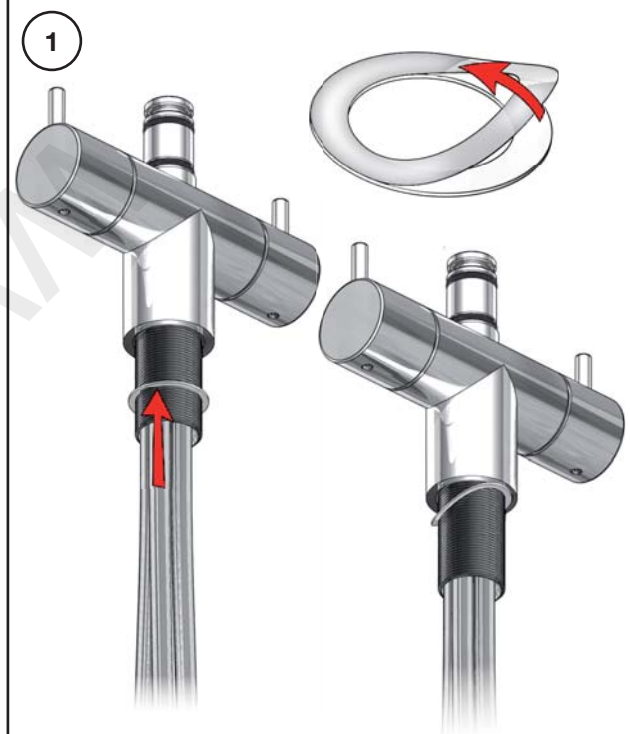

HV6EB, HV7EB: