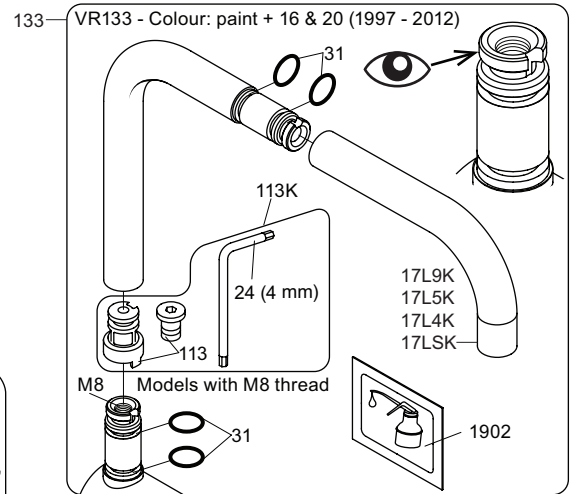

VOLA KV1

Fitting instruction
 Montageanleitung
 Monteringsvejledning
 Monteringsvægledning
 Montage hanleiding
 Manuel de montage

GODKENDT
 TIL DRILLEKENDT
 04/00019
 04/00021

Data, 3 Bar /43.5 Psi:

	l/min.	Gal/min.
KV1:	9,0	2.4
KV1US:	4,5	1.2

- NR.10/L/M: VR20, VR22, VR273/L/M, VR294, VR295
- VR17L4K: VR15P, VR16L4, VR17L (US Standard)
- VR17L5K: VR15P, VR16L5, VR17L
- VR17L9K: VR15P, VR16L9, VR17L
- VR17LSK: VR15P, VR16LS, VR17L
- VR30: VR15P, VR16L9, VR17L, VR29, 4xVR31, VR35, VR1902 (F40) (and KV1 from 1972 - 1996)
- VR132: VR15P, VR16L9, VR17L, 2xVR31, 2xVR558, VR1902 (2013 - 06. 2016)
- VR133: VR15P, VR16L9, VR17L, VR24, 4xVR31, VR113, VR1902 (1997 - 2012)
- VR230: VR15P, VR16L9, VR17L, 2xVR118, VR229, VR235, 4xVR558, VR1902 (06-2016 -)
- VR117K: VR116, VR117, VR118, 2xVR558, VR1902
- VR277K: VR22, VR269, VR277
- VR297/L/M: VR20, VR22, VR269, VR273/L/M, VR277, VR294, VR295, VR296
- VR433: VR261, VR263, VR440, VR442, 2xVR444