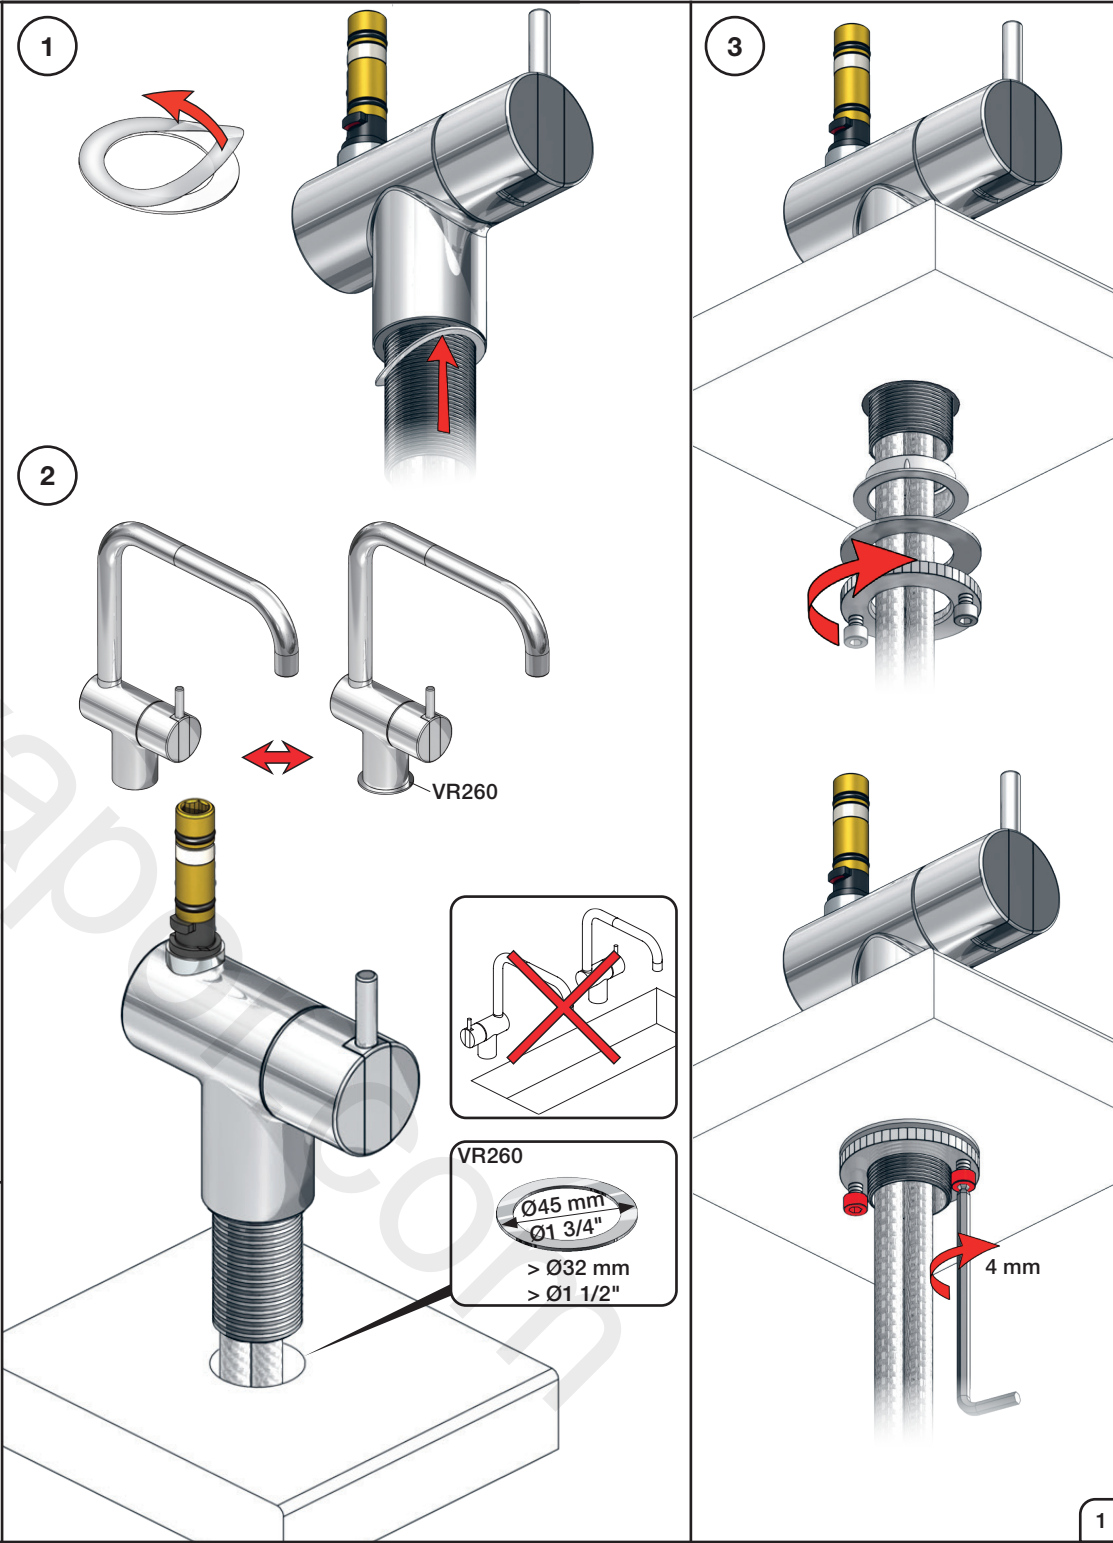

Data, 3 Bar /43.5 Psi:

	l/min.	Gal/min.
KV1:	9,0	2.4
KV1US:	4,5	1.2

Max. 65°C, 150°F

www.vola.com

mnt_KV1_V3_40998778
01-01-2023

5 705230 005263

vola