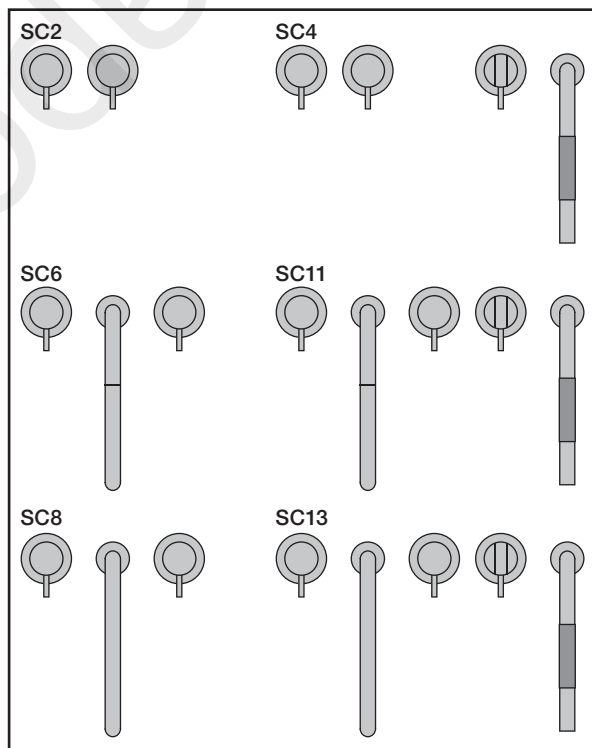

VOLA S50, S50D, S50DH  
 VOLA KV3, KV4, KV9, KV10, KV15  
 VOLA HV5, HV8, HV10  
 VOLA SC2, SC4, SC6, SC8, SC11, SC13

Fitting instruction  
 Montageanleitung  
 Monteringsvejledning  
 Monteringsvægledning  
 Montage hanleiding  
 Manuel de montage

Data, 3 Bar:

	l/min.	Gal/min.
S50:	32,0	8.5
KV3:	30,0	7.9
KV4:	9,0	2.4
KV10, 15:	9,0	2.4
HV5, 8, 10:	9,0	2.4
SC2, 4 (A24):	16,0	4.2
SC6, 8, 11, 13: (C)	26,0	6.9

Max. 65°C, 150°F

4A

mm:	H	D	h
090	210	200	145
090A	110	85	40
090B	185	100	114
090C	185	100	114
090D	220	200	130
090E	170	200	65
090G	185	140	105
090H	265	230	155
090I	325	230	216
090V	355	145	270

Inches:	H	D	h
090	8 1/2"	8"	5 3/4"
090A	4 1/4"	3 1/2"	1 1/2"
090B	7"	4"	4 1/2"
090C	7"	4"	4 1/2"
090D	8 3/4"	8"	5"
090E	6 3/4"	8"	2 1/2"
090G	7"	5 1/2"	4"
090H	10 1/2"	9"	6"
090I	12 3/4"	9"	8 1/2"
090V	14"	5 3/4"	10 1/2"

Inches:	Ø	H	D	h
090	3/4"	8 1/4"	8"	5 3/4"
090A	3/4"	4 1/4"	3 1/2"	1 1/2"
090B	3/4"	7"	4"	4 1/2"
090C	1"	7"	4"	4 1/2"
090D	1"	8 3/4"	8"	5"
090E	1"	6 3/4"	8"	2 1/2"
090G	3/4"	7"	5 1/2"	4"
090H	3/4"	10 1/2"	8 5/8"	6"
090I	3/4"	12 3/4"	8 5/8"	8 1/2"
090V	3/4"	14"	5 3/4"	10 1/2"