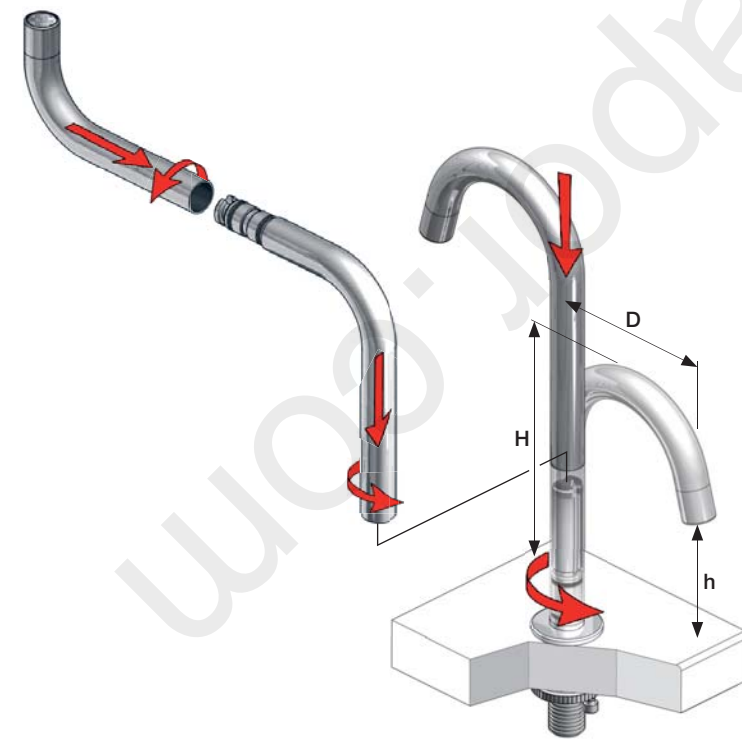

Data, 3 Bar:

	l/min.	Gal/min.
S50:	32,0	8.5
KV3:	30,0	7.9
KV4:	9,0	2.4
KV10, 15:	9,0	2.4
HV5, 8, 10:	9,0	2.4
SC2, 4 (A24):	16,0	4.2
SC6, 8, 11, 13: (C)	26,0	6.9

Max. 65°C, 150°F

4A

mm:	H	D	h
090	210	200	145
090A	110	85	40
090B	185	100	114
090C	185	100	114
090D	220	200	130
090E	170	200	65
090G	185	140	105
090H	265	230	155
090I	325	230	216
090V	355	145	270

Inches:	H	D	h
090	8 1/2"	8"	5 3/4"
090A	4 1/4"	3 1/2"	1 1/2"
090B	7"	4"	4 1/2"
090C	7"	4"	4 1/2"
090D	8 3/4"	8"	5"
090E	6 3/4"	8"	2 1/2"
090G	7"	5 1/2"	4"
090H	10 1/2"	9"	6"
090I	12 3/4"	9"	8 1/2"
090V	14"	5 3/4"	10 1/2"