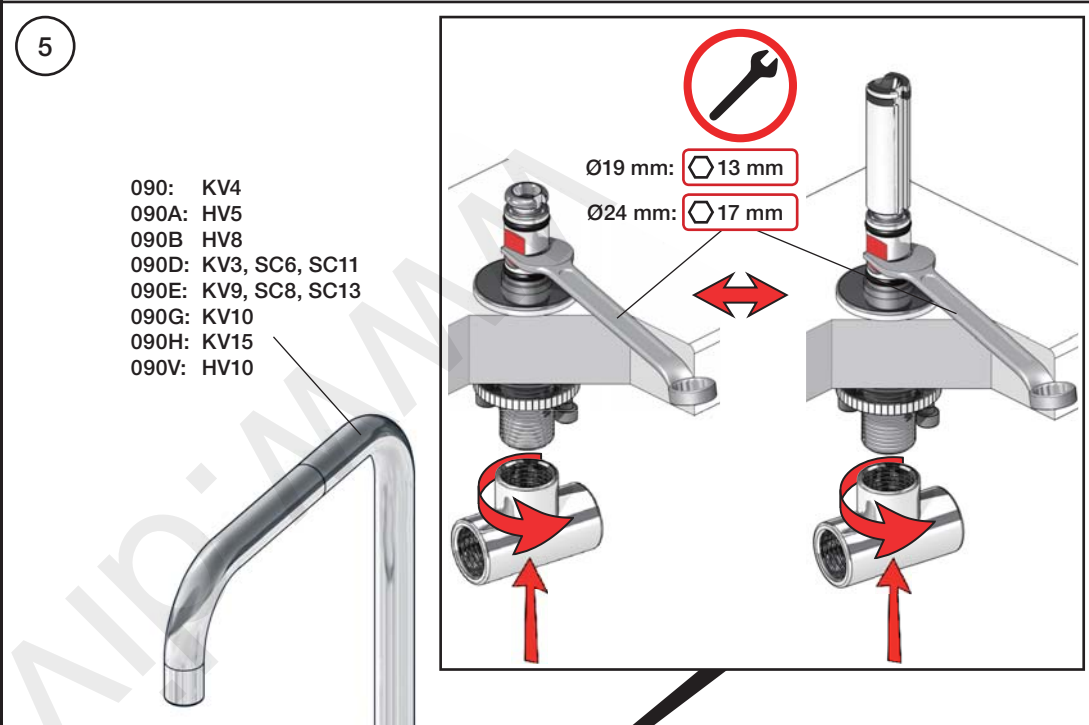

VOLA S50, S50D, S50DH  
 VOLA KV3, KV4, KV9, KV10, KV15  
 VOLA HV5, HV8, HV10  
 VOLA SC2, SC4, SC6, SC8, SC11, SC13

Fitting instruction  
 Montageanleitung  
 Monteringsvejledning  
 Monteringsvægledning  
 Montage hanleiding  
 Manuel de montage

Data, 3 Bar:

	l/min.	Gal/min.
S50:	32,0	8.5
KV3:	30,0	7.9
KV4:	9,0	2.4
KV10, 15:	9,0	2.4
HV5, 8, 10:	9,0	2.4
SC2, 4 (A24):	16,0	4.2
SC6, 8, 11, 13: (C)	26,0	6.9

Max. 65°C, 150°F

4A

mm:	H	D	h
090	210	200	145
090A	110	85	40
090B	185	100	114
090C	185	100	114
090D	220	200	130
090E	170	200	65
090G	185	140	105
090H	265	230	155
090I	325	230	216
090V	355	145	270

Inches:	H	D	h
090	8 1/2"	8"	5 3/4"
090A	4 1/4"	3 1/2"	1 1/2"
090B	7"	4"	4 1/2"
090C	7"	4"	4 1/2"
090D	8 3/4"	8"	5"
090E	6 3/4"	8"	2 1/2"
090G	7"	5 1/2"	4"
090H	10 1/2"	9"	6"
090I	12 3/4"	9"	8 1/2"
090V	14"	5 3/4"	10 1/2"

Inches:	Ø	H	D	h
090	3/4"	8 1/4"	8"	5 3/4"
090A	3/4"	4 1/4"	3 1/2"	1 1/2"
090B	3/4"	7"	4"	4 1/2"
090C	1"	7"	4"	4 1/2"
090D	1"	8 3/4"	8"	5"
090E	1"	6 3/4"	8"	2 1/2"
090G	3/4"	7"	5 1/2"	4"
090H	3/4"	10 1/2"	8 5/8"	6"
090I	3/4"	12 3/4"	8 5/8"	8 1/2"
090V	3/4"	14"	5 3/4"	10 1/2"