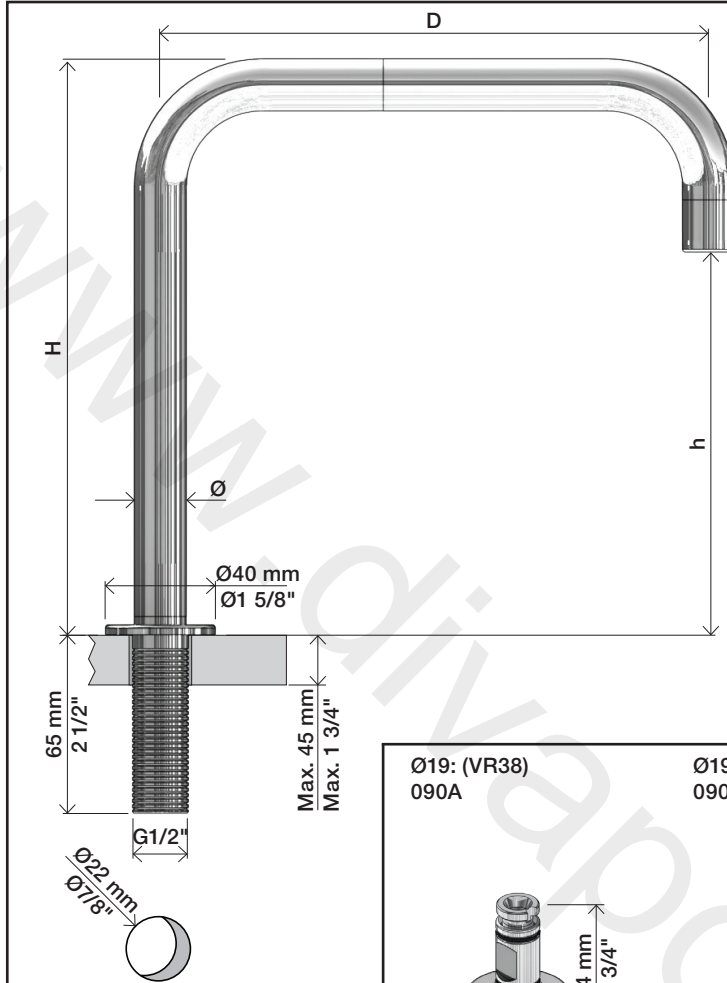

Inches:	H	D	h
090	8 1/2"	8"	5 3/4"
090A	4 1/4"	3 1/2"	1 1/2"
090B	7"	4"	4 1/2"
090C	7"	4"	4 1/2"
090D	8 3/4"	8"	5"
090E	6 3/4"	8"	2 1/2"
090G	7"	5 1/2"	4"
090H	10 1/2"	9"	6"
090I	12 3/4"	9"	8 1/2"
090V	14"	5 3/4"	10 1/2"

VOLA 090, 090A, 090B:  
 VOLA 090C, 090D, 090E:  
 VOLA 090G, 090H, 090I, 090V:

1 - 4

VOLA 090FM:

5

Fitting instruction    Monteringsvägledning  
 Montageanleitung    Montage hanleiding  
 Monteringsvejledning    Manuel de montage

www.vola.com

vola

mnt\_090\_V4\_40999824  
 01-03-2023

mm:	Ø	H	D	h
090	19	210	200	145
090A	19	110	85	40
090B	19	185	100	114
090C	24	185	100	114
090D	24	220	200	130
090E	24	170	200	65
090G	19	185	140	105
090H	19	265	220	155
090I	19	325	220	215
090V	19	355	145	270

Inches:	Ø	H	D	h
090	3/4"	8 1/4"	8"	5 3/4"
090A	3/4"	4 1/4"	3 1/2"	1 1/2"
090B	3/4"	7"	4"	4 1/2"
090C	1"	7"	4"	4 1/2"
090D	1"	8 3/4"	8"	5"
090E	1"	6 3/4"	8"	2 1/2"
090G	3/4"	7"	5 1/2"	4"
090H	3/4"	10 1/2"	8 5/8"	6"
090I	3/4"	12 3/4"	8 5/8"	8 1/2"
090V	3/4"	14"	5 3/4"	10 1/2"