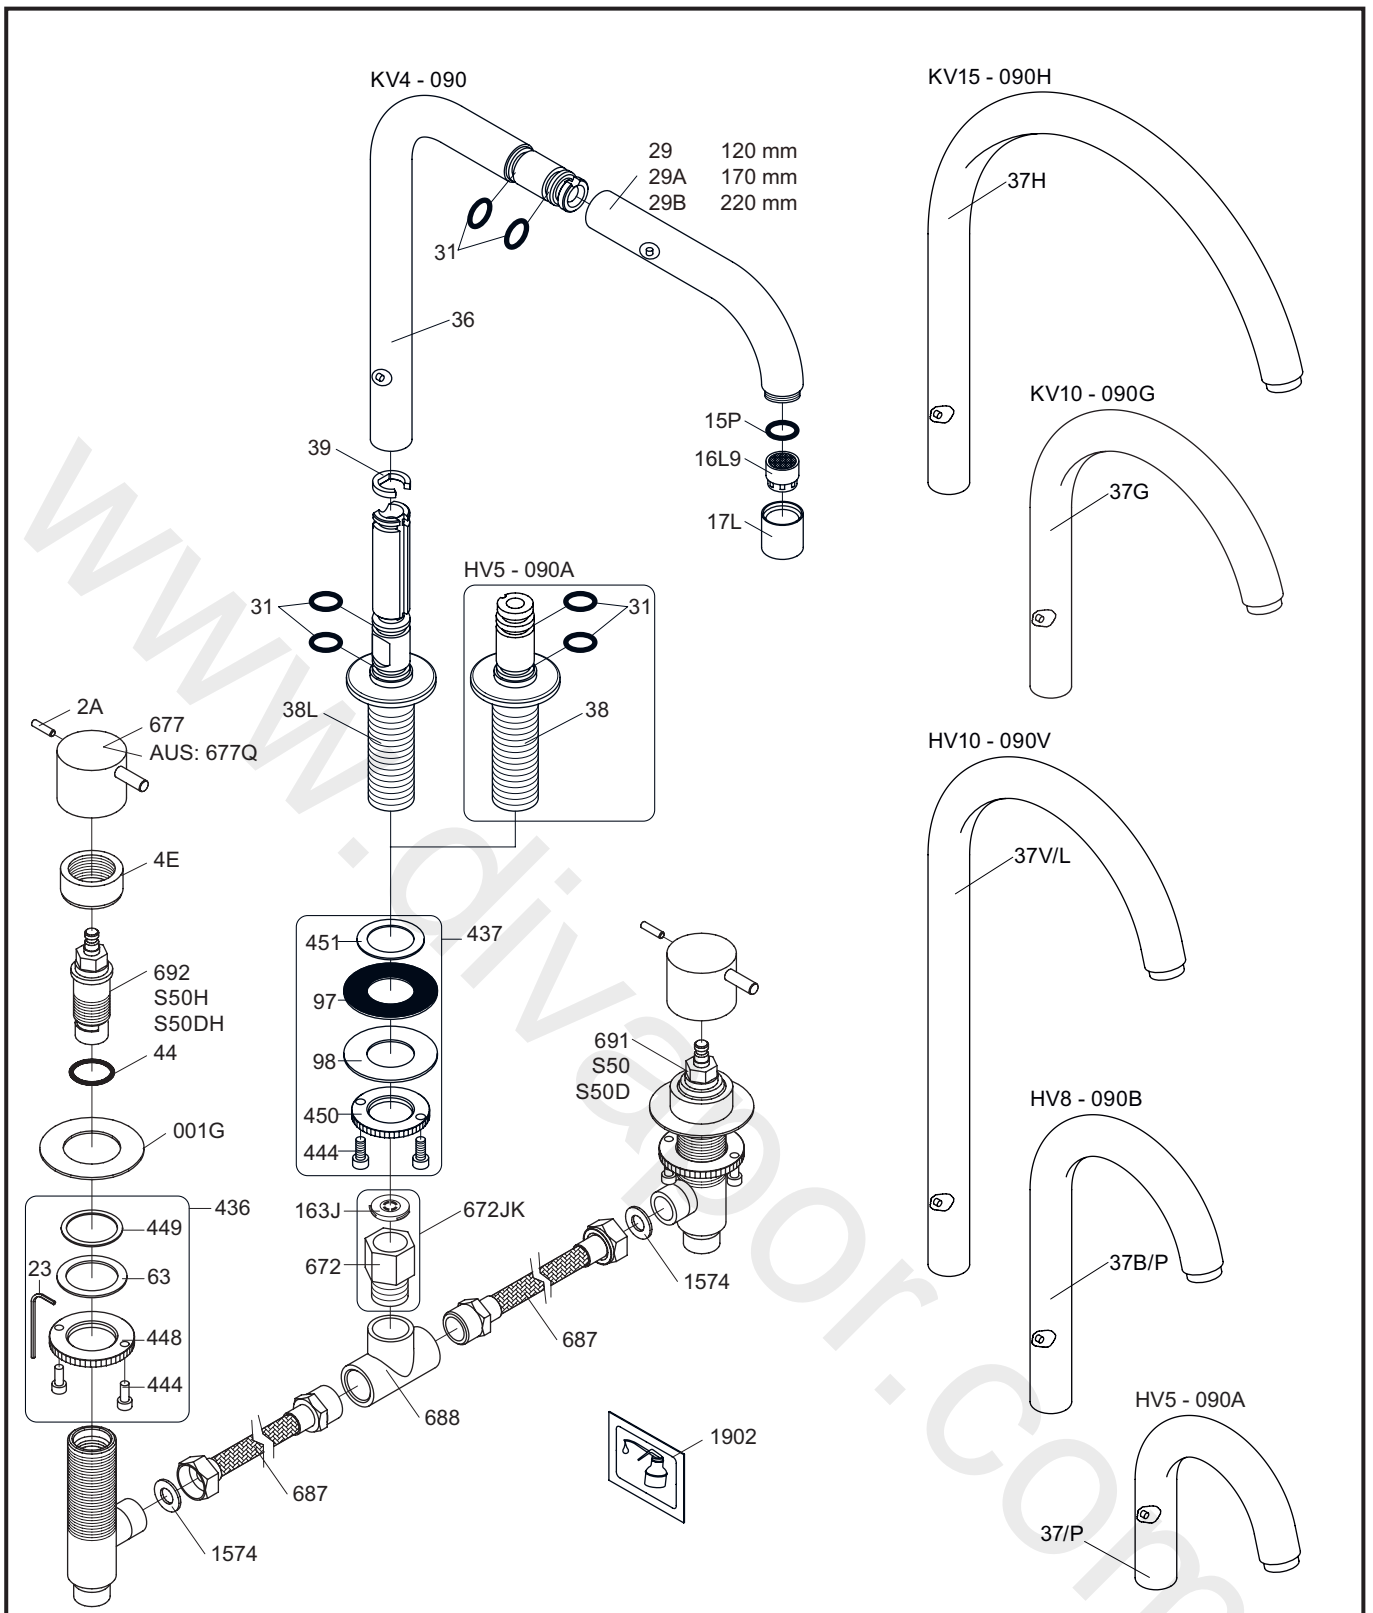

Inches:	H	D	h
090	8 1/2"	8"	5 3/4"
090A	4 1/4"	3 1/2"	1 1/2"
090B	7"	4"	4 1/2"
090C	7"	4"	4 1/2"
090D	8 3/4"	8"	5"
090E	6 3/4"	8"	2 1/2"
090G	7"	5 1/2"	4"
090H	10 1/2"	9"	6"
090I	12 3/4"	9"	8 1/2"
090V	14"	5 3/4"	10 1/2"

VOLA 090, 090A, 090B:  
 VOLA 090C, 090D, 090E:  
 VOLA 090G, 090H, 090I, 090V:

1 - 4

VOLA 090FM:

5

Fitting instruction    Monteringsvägledning  
 Montageanleitung    Montage hanleiding  
 Monteringsvejledning    Manuel de montage

www.vola.com

vola

mnt\_090\_V4\_40999824  
 01-03-2023

mm:	Ø	H	D	h
090	19	210	200	145
090A	19	110	85	40
090B	19	185	100	114
090C	24	185	100	114
090D	24	220	200	130
090E	24	170	200	65
090G	19	185	140	105
090H	19	265	220	155
090I	19	325	220	215
090V	19	355	145	270

Inches:	Ø	H	D	h
090	3/4"	8 1/4"	8"	5 3/4"
090A	3/4"	4 1/4"	3 1/2"	1 1/2"
090B	3/4"	7"	4"	4 1/2"
090C	1"	7"	4"	4 1/2"
090D	1"	8 3/4"	8"	5"
090E	1"	6 3/4"	8"	2 1/2"
090G	3/4"	7"	5 1/2"	4"
090H	3/4"	10 1/2"	8 5/8"	6"
090I	3/4"	12 3/4"	8 5/8"	8 1/2"
090V	3/4"	14"	5 3/4"	10 1/2"