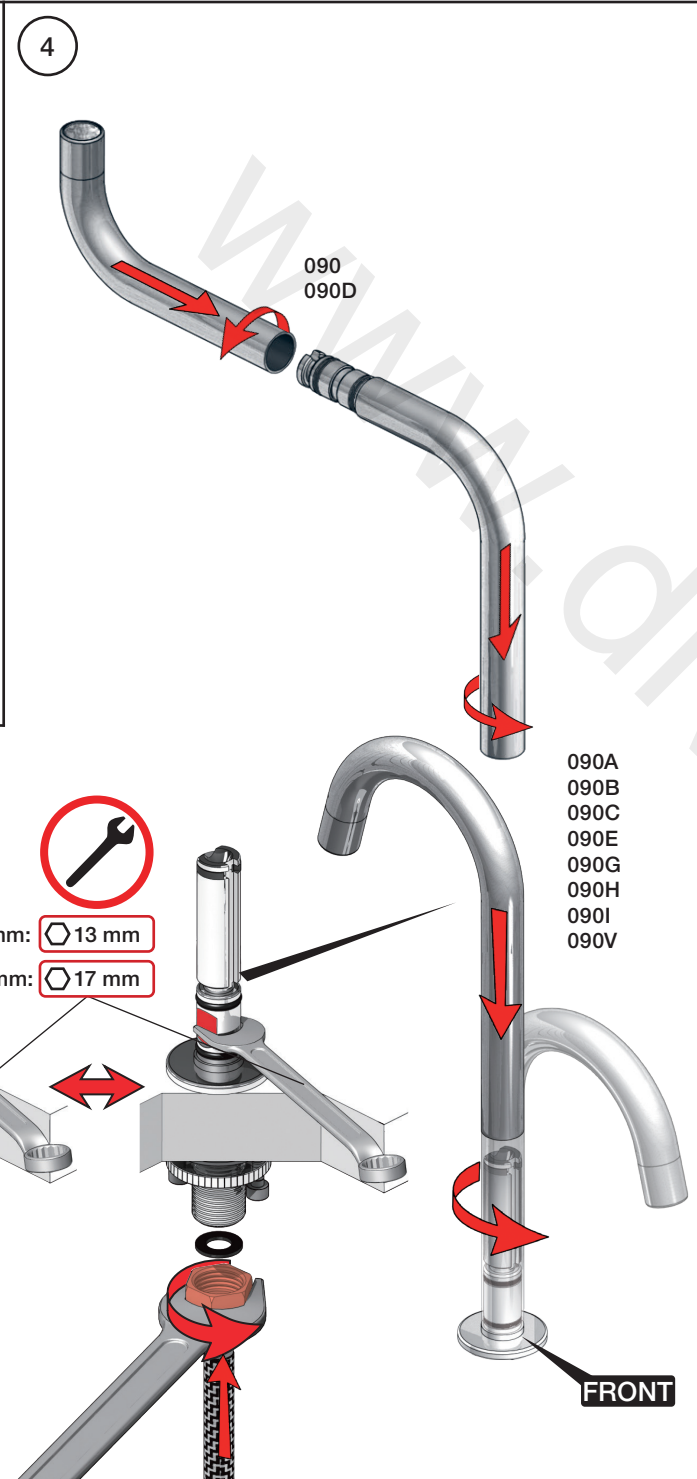

Inches:	H	D	h
090	8 1/2"	8"	5 3/4"
090A	4 1/4"	3 1/2"	1 1/2"
090B	7"	4"	4 1/2"
090C	7"	4"	4 1/2"
090D	8 3/4"	8"	5"
090E	6 3/4"	8"	2 1/2"
090G	7"	5 1/2"	4"
090H	10 1/2"	9"	6"
090I	12 3/4"	9"	8 1/2"
090V	14"	5 3/4"	10 1/2"

VOLA 090, 090A, 090B:  
 VOLA 090C, 090D, 090E:  
 VOLA 090G, 090H, 090I, 090V:

1 - 4

VOLA 090FM:

5

Fitting instruction    Monteringsvägledning  
 Montageanleitung    Montage hanleiding  
 Monteringsvejledning    Manuel de montage

www.vola.com

vola

mnt\_090\_V4\_40999824  
 01-03-2023

mm:	Ø	H	D	h
090	19	210	200	145
090A	19	110	85	40
090B	19	185	100	114
090C	24	185	100	114
090D	24	220	200	130
090E	24	170	200	65
090G	19	185	140	105
090H	19	265	220	155
090I	19	325	220	215
090V	19	355	145	270

Inches:	Ø	H	D	h
090	3/4"	8 1/4"	8"	5 3/4"
090A	3/4"	4 1/4"	3 1/2"	1 1/2"
090B	3/4"	7"	4"	4 1/2"
090C	1"	7"	4"	4 1/2"
090D	1"	8 3/4"	8"	5"
090E	1"	6 3/4"	8"	2 1/2"
090G	3/4"	7"	5 1/2"	4"
090H	3/4"	10 1/2"	8 5/8"	6"
090I	3/4"	12 3/4"	8 5/8"	8 1/2"
090V	3/4"	14"	5 3/4"	10 1/2"