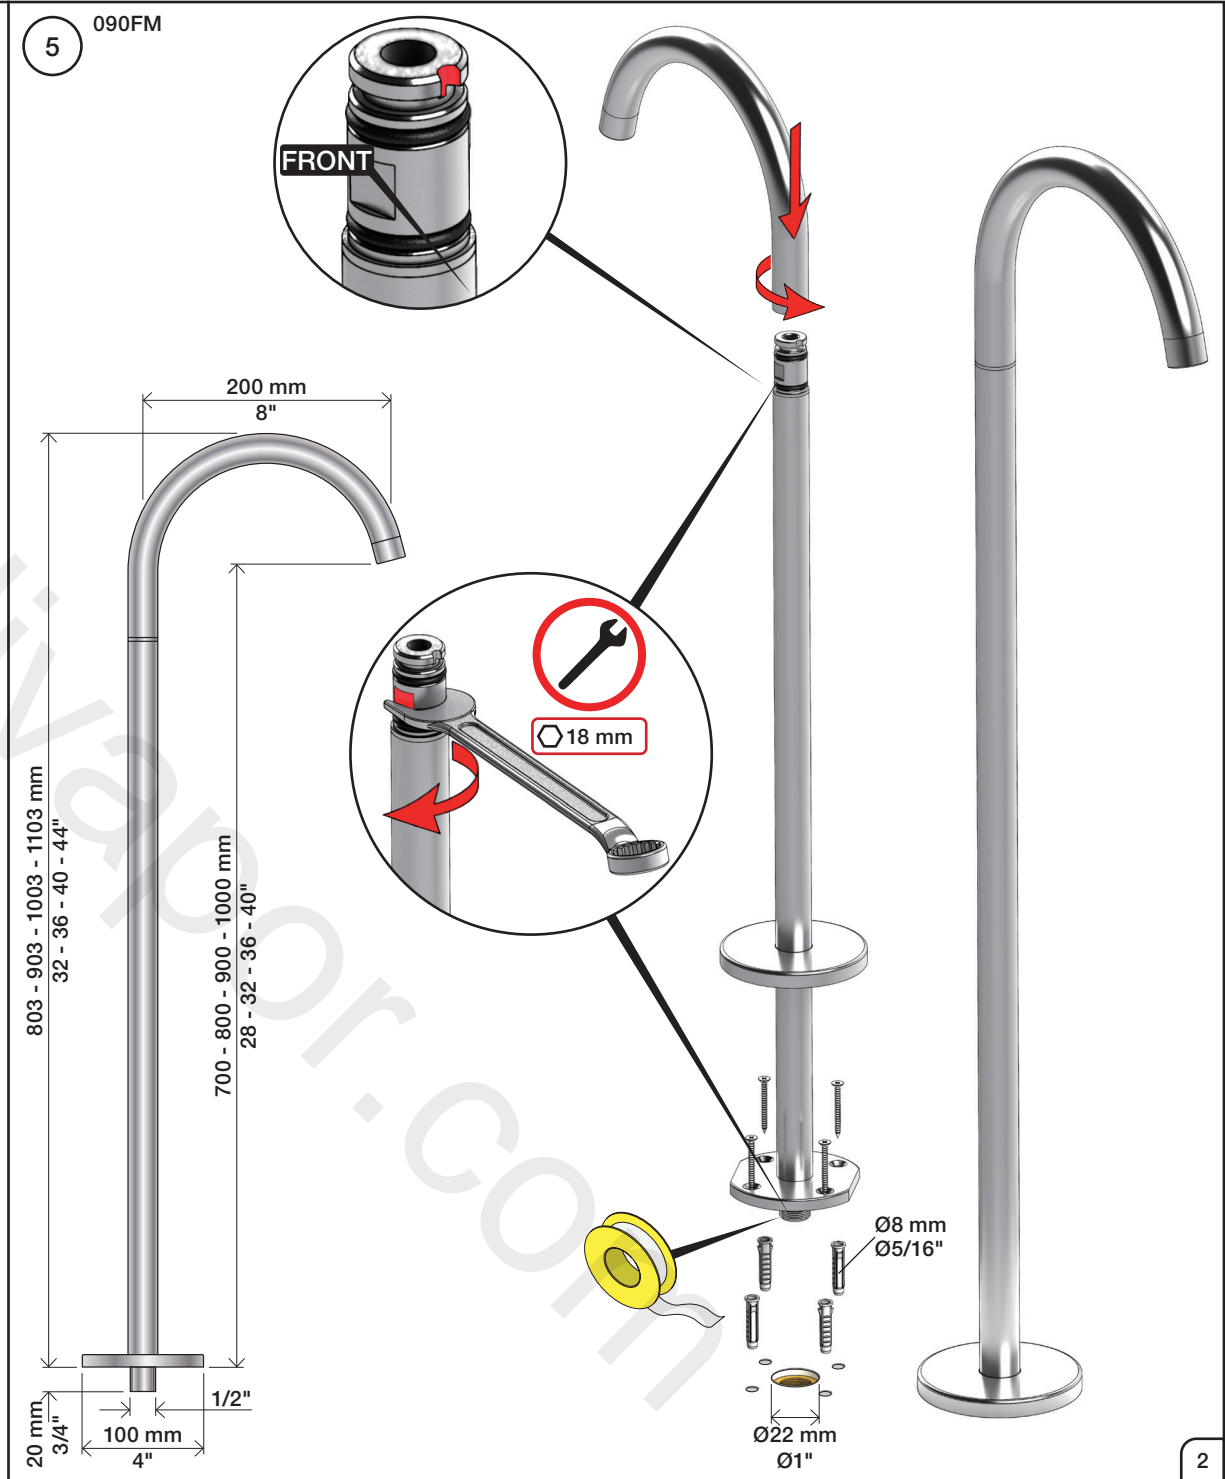

Inches:	H	D	h
090	8 1/2"	8"	5 3/4"
090A	4 1/4"	3 1/2"	1 1/2"
090B	7"	4"	4 1/2"
090C	7"	4"	4 1/2"
090D	8 3/4"	8"	5"
090E	6 3/4"	8"	2 1/2"
090G	7"	5 1/2"	4"
090H	10 1/2"	9"	6"
090I	12 3/4"	9"	8 1/2"
090V	14"	5 3/4"	10 1/2"

VOLA 090, 090A, 090B:  
 VOLA 090C, 090D, 090E:  
 VOLA 090G, 090H, 090I, 090V:

1 - 4

VOLA 090FM:

5

Fitting instruction    Monteringsvägledning  
 Montageanleitung    Montage hanleiding  
 Monteringsvejledning    Manuel de montage

Inches:	Ø	H	D	h
090	3/4"	8 1/4"	8"	5 3/4"
090A	3/4"	4 1/4"	3 1/2"	1 1/2"
090B	3/4"	7"	4"	4 1/2"
090C	1"	7"	4"	4 1/2"
090D	1"	8 3/4"	8"	5"
090E	1"	6 3/4"	8"	2 1/2"
090G	3/4"	7"	5 1/2"	4"
090H	3/4"	10 1/2"	8 5/8"	6"
090I	3/4"	12 3/4"	8 5/8"	8 1/2"
090V	3/4"	14"	5 3/4"	10 1/2"