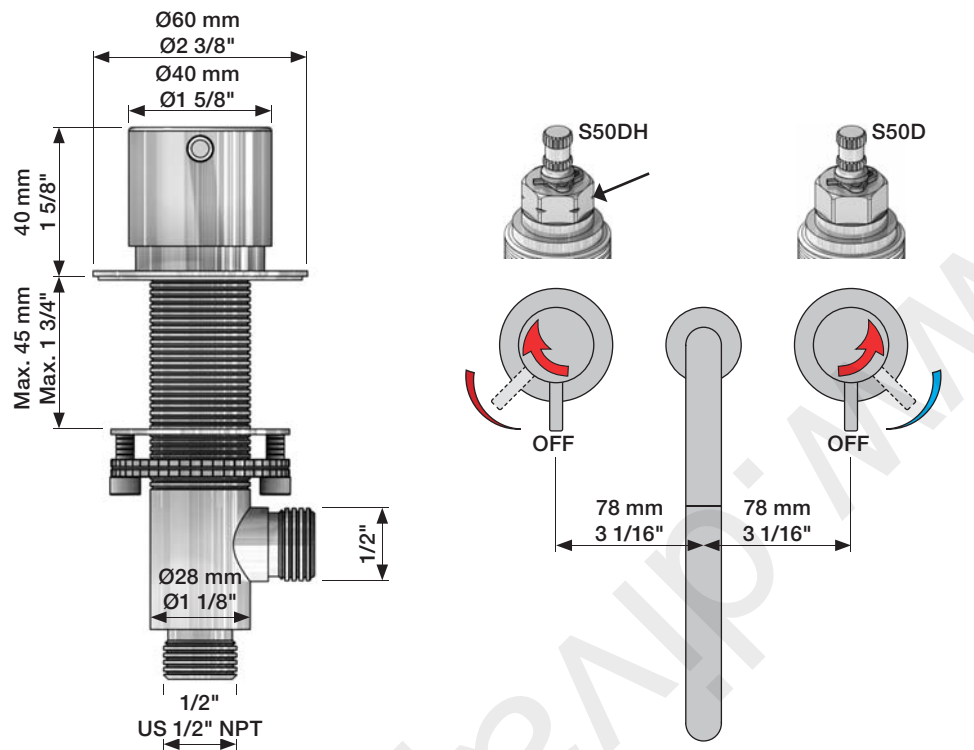

VOLA S50, S50D, S50DH  
 VOLA KV3, KV4, KV9, KV10, KV15  
 VOLA HV5, HV8, HV10  
 VOLA SC2, SC4, SC6, SC8, SC11, SC13

Fitting instruction  
 Montageanleitung  
 Monteringsvejledning  
 Monteringsvægledning  
 Montage hanleiding  
 Manuel de montage

Data, 3 Bar:

	l/min.	Gal/min.
S50:	32,0	8.5
KV3:	30,0	7.9
KV4:	9,0	2.4
KV10, 15:	9,0	2.4
HV5, 8, 10:	9,0	2.4
SC2, 4 (A24):	16,0	4.2
SC6, 8, 11, 13: (C)	26,0	6.9

Max. 65°C, 150°F

4A

mm:	H	D	h
090	210	200	145
090A	110	85	40
090B	185	100	114
090C	185	100	114
090D	220	200	130
090E	170	200	65
090G	185	140	105
090H	265	230	155
090I	325	230	216
090V	355	145	270

Inches:	H	D	h
090	8 1/2"	8"	5 3/4"
090A	4 1/4"	3 1/2"	1 1/2"
090B	7"	4"	4 1/2"
090C	7"	4"	4 1/2"
090D	8 3/4"	8"	5"
090E	6 3/4"	8"	2 1/2"
090G	7"	5 1/2"	4"
090H	10 1/2"	9"	6"
090I	12 3/4"	9"	8 1/2"
090V	14"	5 3/4"	10 1/2"

Inches:	Ø	H	D	h
090	3/4"	8 1/4"	8"	5 3/4"
090A	3/4"	4 1/4"	3 1/2"	1 1/2"
090B	3/4"	7"	4"	4 1/2"
090C	1"	7"	4"	4 1/2"
090D	1"	8 3/4"	8"	5"
090E	1"	6 3/4"	8"	2 1/2"
090G	3/4"	7"	5 1/2"	4"
090H	3/4"	10 1/2"	8 5/8"	6"
090I	3/4"	12 3/4"	8 5/8"	8 1/2"
090V	3/4"	14"	5 3/4"	10 1/2"