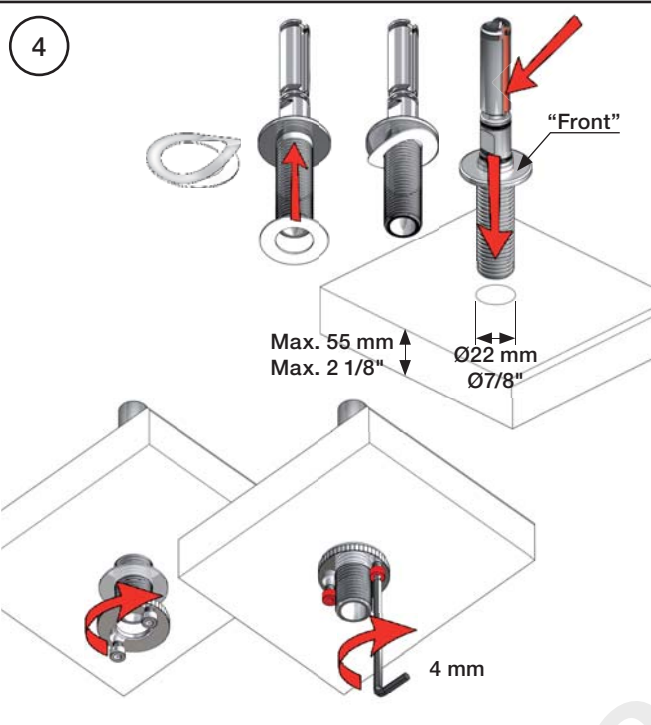

VOLA S50, S50D, S50DH  
 VOLA KV3, KV4, KV9, KV10, KV15  
 VOLA HV5, HV8, HV10  
 VOLA SC2, SC4, SC6, SC8, SC11, SC13

Fitting instruction  
 Montageanleitung  
 Monteringsvejledning  
 Monteringsvægledning  
 Montage hanleiding  
 Manuel de montage

Data, 3 Bar:

	l/min.	Gal/min.
S50:	32,0	8.5
KV3:	30,0	7.9
KV4:	9,0	2.4
KV10, 15:	9,0	2.4
HV5, 8, 10:	9,0	2.4
SC2, 4 (A24):	16,0	4.2
SC6, 8, 11, 13: (C)	26,0	6.9

Max. 65°C, 150°F

4A

mm:	H	D	h
090	210	200	145
090A	110	85	40
090B	185	100	114
090C	185	100	114
090D	220	200	130
090E	170	200	65
090G	185	140	105
090H	265	230	155
090I	325	230	216
090V	355	145	270

Inches:	H	D	h
090	8 1/2"	8"	5 3/4"
090A	4 1/4"	3 1/2"	1 1/2"
090B	7"	4"	4 1/2"
090C	7"	4"	4 1/2"
090D	8 3/4"	8"	5"
090E	6 3/4"	8"	2 1/2"
090G	7"	5 1/2"	4"
090H	10 1/2"	9"	6"
090I	12 3/4"	9"	8 1/2"
090V	14"	5 3/4"	10 1/2"

Inches:	Ø	H	D	h
090	3/4"	8 1/4"	8"	5 3/4"
090A	3/4"	4 1/4"	3 1/2"	1 1/2"
090B	3/4"	7"	4"	4 1/2"
090C	1"	7"	4"	4 1/2"
090D	1"	8 3/4"	8"	5"
090E	1"	6 3/4"	8"	2 1/2"
090G	3/4"	7"	5 1/2"	4"
090H	3/4"	10 1/2"	8 5/8"	6"
090I	3/4"	12 3/4"	8 5/8"	8 1/2"
090V	3/4"	14"	5 3/4"	10 1/2"