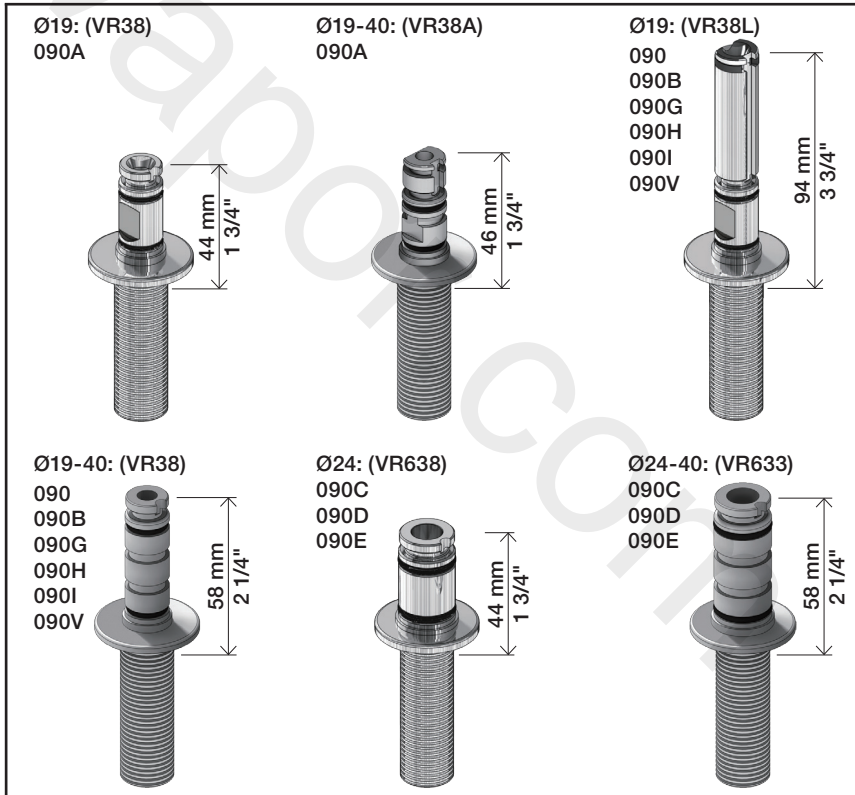

Inches:	H	D	h
090	8 1/2"	8"	5 3/4"
090A	4 1/4"	3 1/2"	1 1/2"
090B	7"	4"	4 1/2"
090C	7"	4"	4 1/2"
090D	8 3/4"	8"	5"
090E	6 3/4"	8"	2 1/2"
090G	7"	5 1/2"	4"
090H	10 1/2"	9"	6"
090I	12 3/4"	9"	8 1/2"
090V	14"	5 3/4"	10 1/2"

VOLA 090, 090A, 090B:  
 VOLA 090C, 090D, 090E:  
 VOLA 090G, 090H, 090I, 090V:

1 - 4

VOLA 090FM:

5

Fitting instruction    Monteringsvägledning  
 Montageanleitung    Montage hanleiding  
 Monteringsvejledning    Manuel de montage

www.vola.com

vola

mnt\_090\_V4\_40999824  
 01-03-2023

mm:	Ø	H	D	h
090	19	210	200	145
090A	19	110	85	40
090B	19	185	100	114
090C	24	185	100	114
090D	24	220	200	130
090E	24	170	200	65
090G	19	185	140	105
090H	19	265	220	155
090I	19	325	220	215
090V	19	355	145	270

Inches:	Ø	H	D	h
090	3/4"	8 1/4"	8"	5 3/4"
090A	3/4"	4 1/4"	3 1/2"	1 1/2"
090B	3/4"	7"	4"	4 1/2"
090C	1"	7"	4"	4 1/2"
090D	1"	8 3/4"	8"	5"
090E	1"	6 3/4"	8"	2 1/2"
090G	3/4"	7"	5 1/2"	4"
090H	3/4"	10 1/2"	8 5/8"	6"
090I	3/4"	12 3/4"	8 5/8"	8 1/2"
090V	3/4"	14"	5 3/4"	10 1/2"