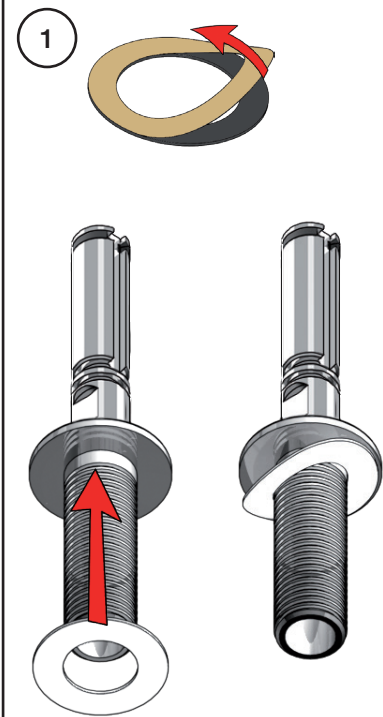

Inches:	H	D	h
090	8 1/2"	8"	5 3/4"
090A	4 1/4"	3 1/2"	1 1/2"
090B	7"	4"	4 1/2"
090C	7"	4"	4 1/2"
090D	8 3/4"	8"	5"
090E	6 3/4"	8"	2 1/2"
090G	7"	5 1/2"	4"
090H	10 1/2"	9"	6"
090I	12 3/4"	9"	8 1/2"
090V	14"	5 3/4"	10 1/2"

VOLA 090, 090A, 090B:  
 VOLA 090C, 090D, 090E:  
 VOLA 090G, 090H, 090I, 090V:

1 - 4

VOLA 090FM:

5

Fitting instruction    Monteringsvägledning  
 Montageanleitung    Montage hanleiding  
 Monteringsvejledning    Manuel de montage

www.vola.com

vola

mnt\_090\_V4\_40999824  
 01-03-2023

mm:	Ø	H	D	h
090	19	210	200	145
090A	19	110	85	40
090B	19	185	100	114
090C	24	185	100	114
090D	24	220	200	130
090E	24	170	200	65
090G	19	185	140	105
090H	19	265	220	155
090I	19	325	220	215
090V	19	355	145	270

Inches:	Ø	H	D	h
090	3/4"	8 1/4"	8"	5 3/4"
090A	3/4"	4 1/4"	3 1/2"	1 1/2"
090B	3/4"	7"	4"	4 1/2"
090C	1"	7"	4"	4 1/2"
090D	1"	8 3/4"	8"	5"
090E	1"	6 3/4"	8"	2 1/2"
090G	3/4"	7"	5 1/2"	4"
090H	3/4"	10 1/2"	8 5/8"	6"
090I	3/4"	12 3/4"	8 5/8"	8 1/2"
090V	3/4"	14"	5 3/4"	10 1/2"