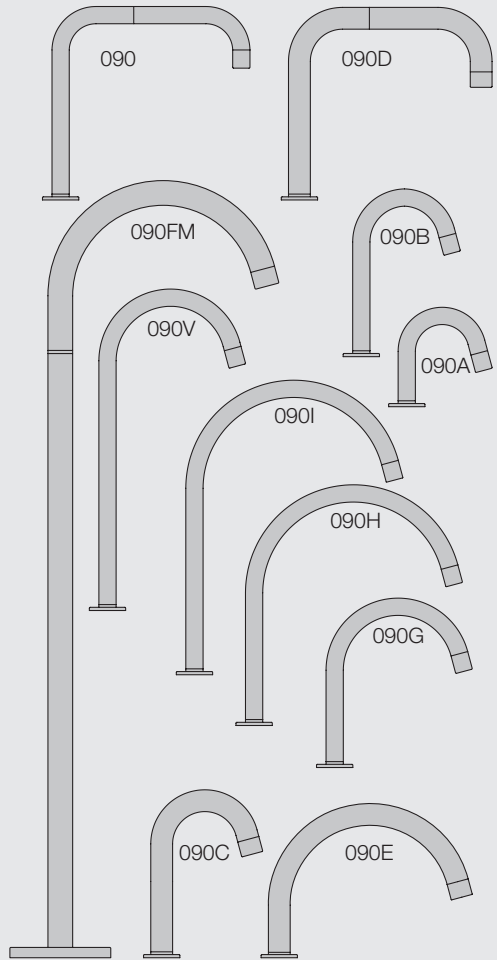

Data, 3 Bar:

	l/min.	Gal/min.
S50:	32,0	8.5
KV3:	30,0	7.9
KV4:	9,0	2.4
KV10, 15:	9,0	2.4
HV5, 8, 10:	9,0	2.4
SC2, 4 (A24):	16,0	4.2
SC6, 8, 11, 13: (C)	26,0	6.9

Max. 65°C, 150°F

4A

mm:	H	D	h
090	210	200	145
090A	110	85	40
090B	185	100	114
090C	185	100	114
090D	220	200	130
090E	170	200	65
090G	185	140	105
090H	265	230	155
090I	325	230	216
090V	355	145	270

Inches:	H	D	h
090	8 1/2"	8"	5 3/4"
090A	4 1/4"	3 1/2"	1 1/2"
090B	7"	4"	4 1/2"
090C	7"	4"	4 1/2"
090D	8 3/4"	8"	5"
090E	6 3/4"	8"	2 1/2"
090G	7"	5 1/2"	4"
090H	10 1/2"	9"	6"
090I	12 3/4"	9"	8 1/2"
090V	14"	5 3/4"	10 1/2"

VOLA 090, 090A, 090B:  
 VOLA 090C, 090D, 090E:  
 VOLA 090G, 090H, 090I, 090V:

1 - 4

VOLA 090FM:

5

Fitting instruction    Monteringsvägledning  
 Montageanleitung    Montage hanleiding  
 Monteringsvejledning    Manuel de montage

Inches:	Ø	H	D	h
090	3/4"	8 1/4"	8"	5 3/4"
090A	3/4"	4 1/4"	3 1/2"	1 1/2"
090B	3/4"	7"	4"	4 1/2"
090C	1"	7"	4"	4 1/2"
090D	1"	8 3/4"	8"	5"
090E	1"	6 3/4"	8"	2 1/2"
090G	3/4"	7"	5 1/2"	4"
090H	3/4"	10 1/2"	8 5/8"	6"
090I	3/4"	12 3/4"	8 5/8"	8 1/2"
090V	3/4"	14"	5 3/4"	10 1/2"