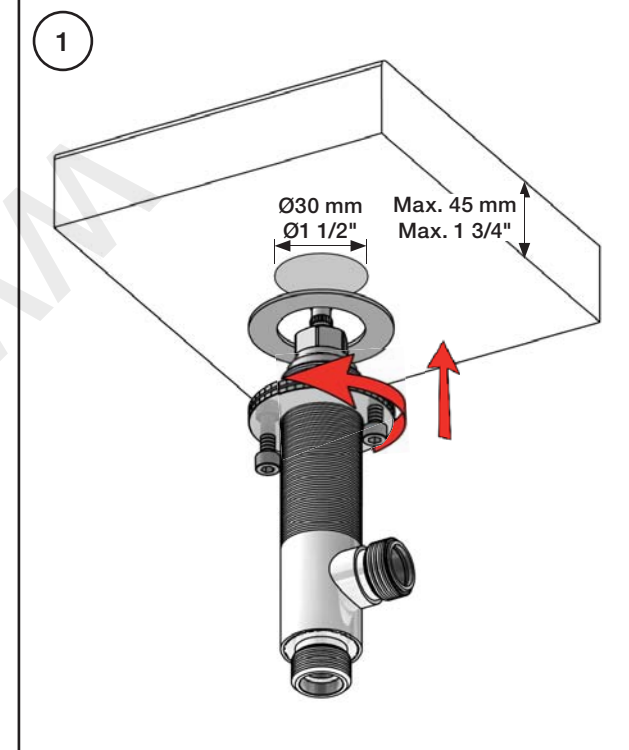

VOLA S50, S50D, S50DH  
 VOLA KV3, KV4, KV9, KV10, KV15  
 VOLA HV5, HV8, HV10  
 VOLA SC2, SC4, SC6, SC8, SC11, SC13

Fitting instruction  
 Montageanleitung  
 Monteringsvejledning  
 Monteringsvægledning  
 Montage hanleiding  
 Manuel de montage

Data, 3 Bar:

	l/min.	Gal/min.
S50:	32,0	8.5
KV3:	30,0	7.9
KV4:	9,0	2.4
KV10, 15:	9,0	2.4
HV5, 8, 10:	9,0	2.4
SC2, 4 (A24):	16,0	4.2
SC6, 8, 11, 13: (C)	26,0	6.9

Max. 65°C, 150°F

4A

mm:	H	D	h
090	210	200	145
090A	110	85	40
090B	185	100	114
090C	185	100	114
090D	220	200	130
090E	170	200	65
090G	185	140	105
090H	265	230	155
090I	325	230	216
090V	355	145	270

Inches:	H	D	h
090	8 1/2"	8"	5 3/4"
090A	4 1/4"	3 1/2"	1 1/2"
090B	7"	4"	4 1/2"
090C	7"	4"	4 1/2"
090D	8 3/4"	8"	5"
090E	6 3/4"	8"	2 1/2"
090G	7"	5 1/2"	4"
090H	10 1/2"	9"	6"
090I	12 3/4"	9"	8 1/2"
090V	14"	5 3/4"	10 1/2"

Inches:	Ø	H	D	h
090	3/4"	8 1/4"	8"	5 3/4"
090A	3/4"	4 1/4"	3 1/2"	1 1/2"
090B	3/4"	7"	4"	4 1/2"
090C	1"	7"	4"	4 1/2"
090D	1"	8 3/4"	8"	5"
090E	1"	6 3/4"	8"	2 1/2"
090G	3/4"	7"	5 1/2"	4"
090H	3/4"	10 1/2"	8 5/8"	6"
090I	3/4"	12 3/4"	8 5/8"	8 1/2"
090V	3/4"	14"	5 3/4"	10 1/2"