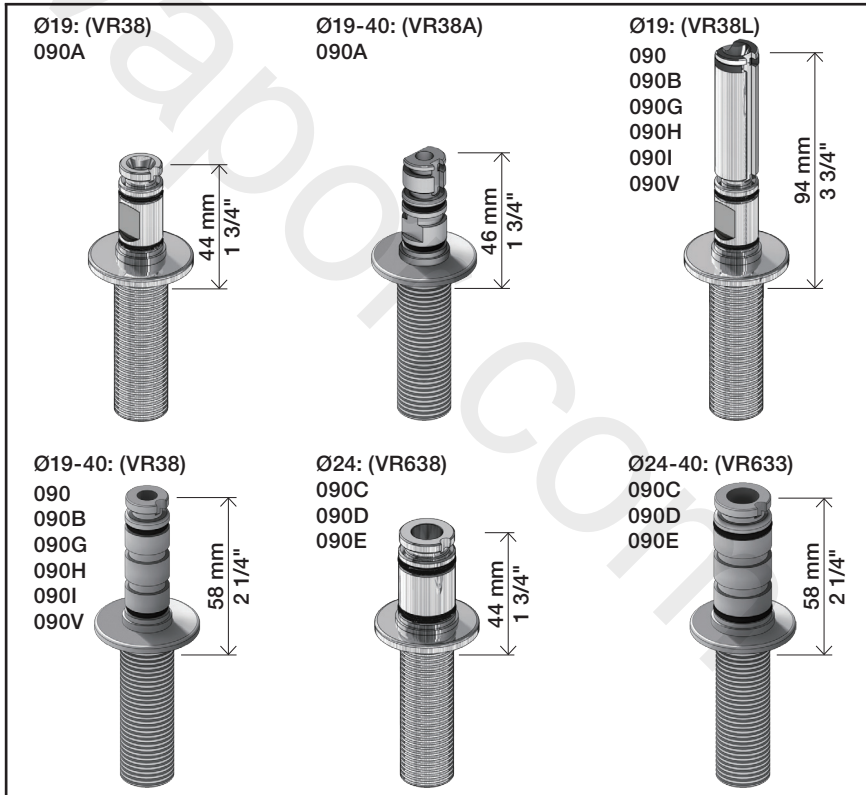

VOLA 090, 090A, 090B:
 VOLA 090C, 090D, 090E:
 VOLA 090G, 090H, 090I, 090V:

1 - 4

VOLA 090FM:

5

Fitting instruction Monteringsvägledning
 Montageanleitung Montage hanleiding
 Monteringsvejledning Manuel de montage

www.vola.com

vola

mnt_090_V4_40999824
 01-03-2023

mm:	Ø	H	D	h
090	19	210	200	145
090A	19	110	85	40
090B	19	185	100	114
090C	24	185	100	114
090D	24	220	200	130
090E	24	170	200	65
090G	19	185	140	105
090H	19	265	220	155
090I	19	325	220	215
090V	19	355	145	270

Inches:	Ø	H	D	h
090	3/4"	8 1/4"	8"	5 3/4"
090A	3/4"	4 1/4"	3 1/2"	1 1/2"
090B	3/4"	7"	4"	4 1/2"
090C	1"	7"	4"	4 1/2"
090D	1"	8 3/4"	8"	5"
090E	1"	6 3/4"	8"	2 1/2"
090G	3/4"	7"	5 1/2"	4"
090H	3/4"	10 1/2"	8 5/8"	6"
090I	3/4"	12 3/4"	8 5/8"	8 1/2"
090V	3/4"	14"	5 3/4"	10 1/2"