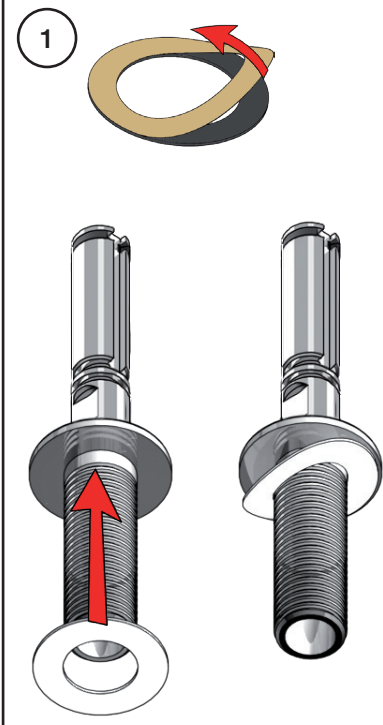

VOLA 090, 090A, 090B:
 VOLA 090C, 090D, 090E:
 VOLA 090G, 090H, 090I, 090V:

1 - 4

VOLA 090FM:

5

Fitting instruction Monteringsvägledning
 Montageanleitung Montage hanleiding
 Monteringsvejledning Manuel de montage

www.vola.com

vola

mnt_090_V4_40999824
 01-03-2023

mm:	Ø	H	D	h
090	19	210	200	145
090A	19	110	85	40
090B	19	185	100	114
090C	24	185	100	114
090D	24	220	200	130
090E	24	170	200	65
090G	19	185	140	105
090H	19	265	220	155
090I	19	325	220	215
090V	19	355	145	270

Inches:	Ø	H	D	h
090	3/4"	8 1/4"	8"	5 3/4"
090A	3/4"	4 1/4"	3 1/2"	1 1/2"
090B	3/4"	7"	4"	4 1/2"
090C	1"	7"	4"	4 1/2"
090D	1"	8 3/4"	8"	5"
090E	1"	6 3/4"	8"	2 1/2"
090G	3/4"	7"	5 1/2"	4"
090H	3/4"	10 1/2"	8 5/8"	6"
090I	3/4"	12 3/4"	8 5/8"	8 1/2"
090V	3/4"	14"	5 3/4"	10 1/2"