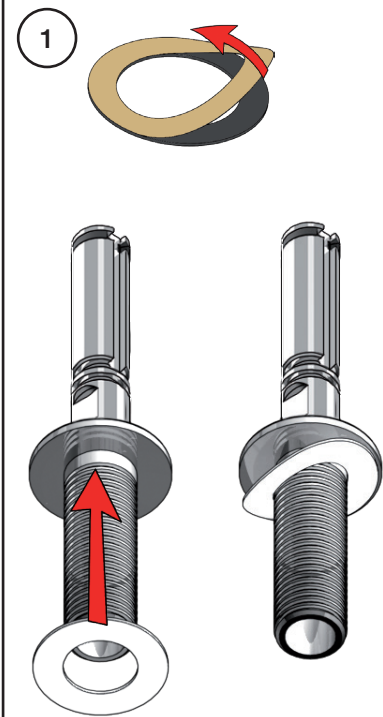

VOLA 090, 090A, 090B:  
 VOLA 090C, 090D, 090E:  
 VOLA 090G, 090H, 090I, 090V:

1 - 4

VOLA 090FM:

5

Fitting instruction    Monteringsvägledning  
 Montageanleitung    Montage hanleiding  
 Monteringsvejledning    Manuel de montage

www.vola.com

vola

mnt\_090\_V4\_40999824  
 01-03-2023

mm:	Ø	H	D	h
090	19	210	200	145
090A	19	110	85	40
090B	19	185	100	114
090C	24	185	100	114
090D	24	220	200	130
090E	24	170	200	65
090G	19	185	140	105
090H	19	265	220	155
090I	19	325	220	215
090V	19	355	145	270

Inches:	Ø	H	D	h
090	3/4"	8 1/4"	8"	5 3/4"
090A	3/4"	4 1/4"	3 1/2"	1 1/2"
090B	3/4"	7"	4"	4 1/2"
090C	1"	7"	4"	4 1/2"
090D	1"	8 3/4"	8"	5"
090E	1"	6 3/4"	8"	2 1/2"
090G	3/4"	7"	5 1/2"	4"
090H	3/4"	10 1/2"	8 5/8"	6"
090I	3/4"	12 3/4"	8 5/8"	8 1/2"
090V	3/4"	14"	5 3/4"	10 1/2"