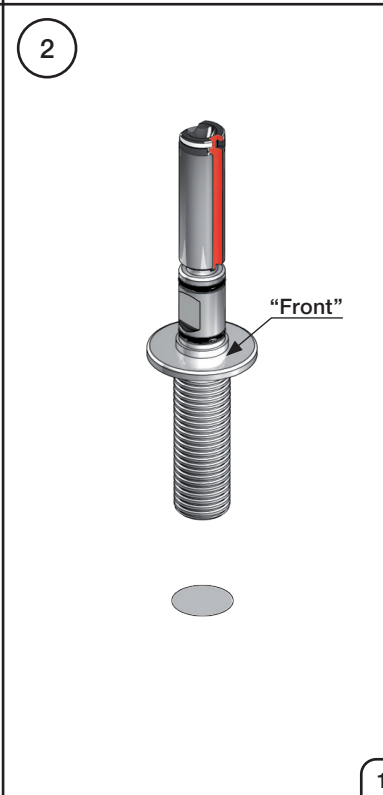

VOLA 090, 090A, 090B:  
 VOLA 090C, 090D, 090E:  
 VOLA 090G, 090H, 090I, 090V:

1 - 4

VOLA 090FM:

5

Fitting instruction    Monteringsvägledning  
 Montageanleitung    Montage hanleiding  
 Monteringsvejledning    Manuel de montage

www.vola.com

vola

mnt\_090\_V4\_40999824  
 01-03-2023

mm:	Ø	H	D	h
090	19	210	200	145
090A	19	110	85	40
090B	19	185	100	114
090C	24	185	100	114
090D	24	220	200	130
090E	24	170	200	65
090G	19	185	140	105
090H	19	265	220	155
090I	19	325	220	215
090V	19	355	145	270

Inches:	Ø	H	D	h
090	3/4"	8 1/4"	8"	5 3/4"
090A	3/4"	4 1/4"	3 1/2"	1 1/2"
090B	3/4"	7"	4"	4 1/2"
090C	1"	7"	4"	4 1/2"
090D	1"	8 3/4"	8"	5"
090E	1"	6 3/4"	8"	2 1/2"
090G	3/4"	7"	5 1/2"	4"
090H	3/4"	10 1/2"	8 5/8"	6"
090I	3/4"	12 3/4"	8 5/8"	8 1/2"
090V	3/4"	14"	5 3/4"	10 1/2"