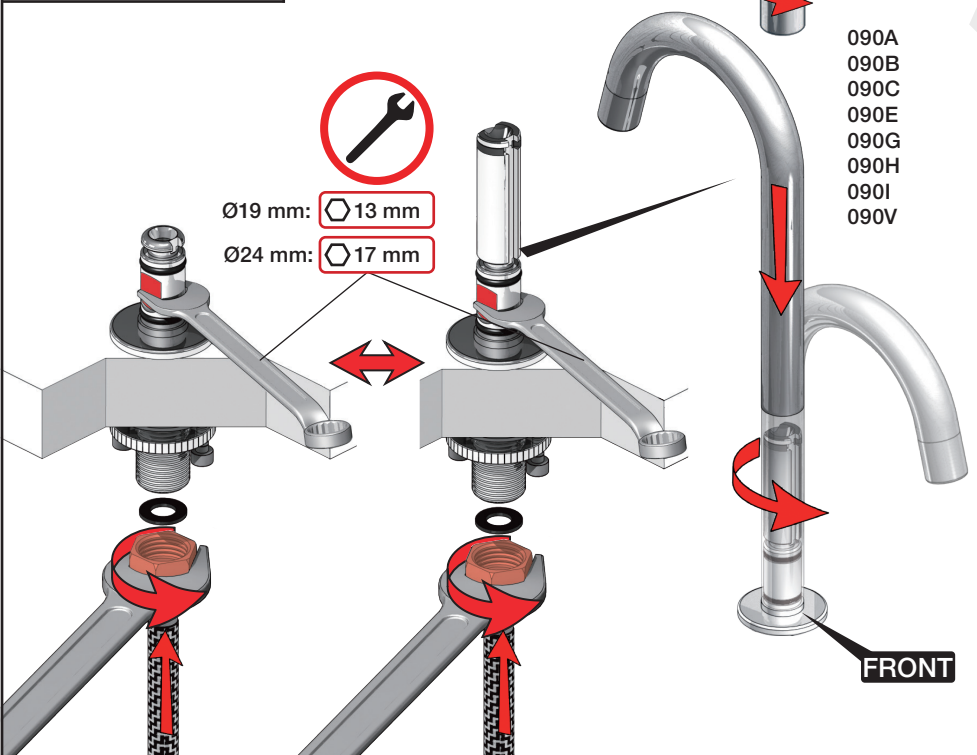

VOLA 090, 090A, 090B:  
 VOLA 090C, 090D, 090E:  
 VOLA 090G, 090H, 090I, 090V:

1 - 4

VOLA 090FM:

5

Fitting instruction    Monteringsvägledning  
 Montageanleitung    Montage hanleiding  
 Monteringsvejledning    Manuel de montage

www.vola.com

vola

mnt\_090\_V4\_40999824  
 01-03-2023

mm:	Ø	H	D	h
090	19	210	200	145
090A	19	110	85	40
090B	19	185	100	114
090C	24	185	100	114
090D	24	220	200	130
090E	24	170	200	65
090G	19	185	140	105
090H	19	265	220	155
090I	19	325	220	215
090V	19	355	145	270

Inches:	Ø	H	D	h
090	3/4"	8 1/4"	8"	5 3/4"
090A	3/4"	4 1/4"	3 1/2"	1 1/2"
090B	3/4"	7"	4"	4 1/2"
090C	1"	7"	4"	4 1/2"
090D	1"	8 3/4"	8"	5"
090E	1"	6 3/4"	8"	2 1/2"
090G	3/4"	7"	5 1/2"	4"
090H	3/4"	10 1/2"	8 5/8"	6"
090I	3/4"	12 3/4"	8 5/8"	8 1/2"
090V	3/4"	14"	5 3/4"	10 1/2"