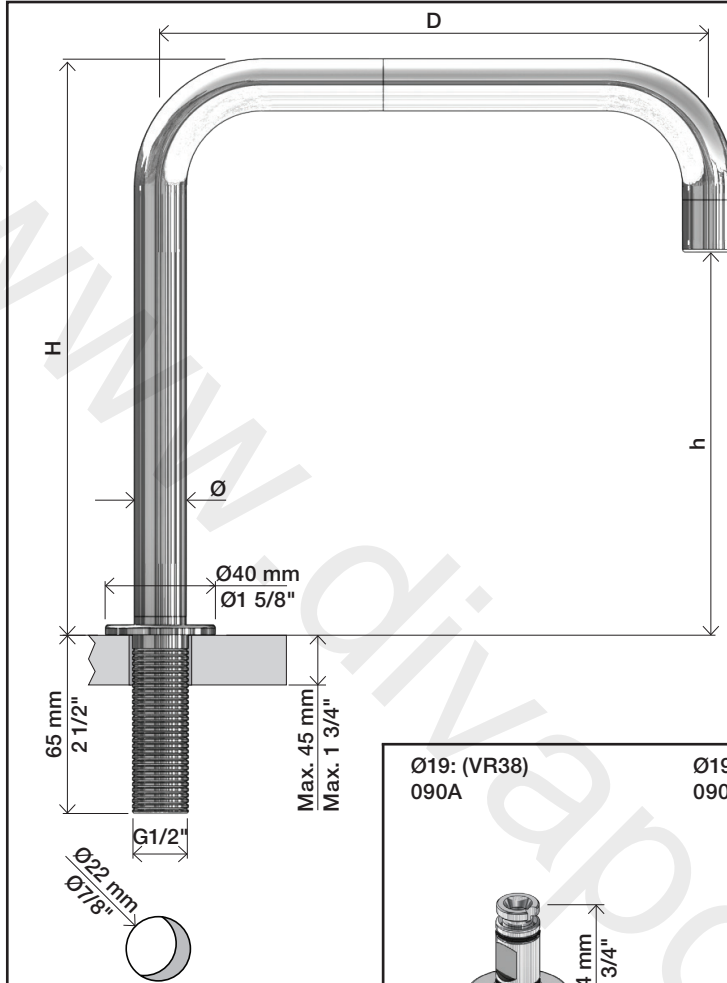

VOLA 090, 090A, 090B:  
 VOLA 090C, 090D, 090E:  
 VOLA 090G, 090H, 090I, 090V:

1 - 4

VOLA 090FM:

5

Fitting instruction    Monteringsvägledning  
 Montageanleitung    Montage hanleiding  
 Monteringsvejledning    Manuel de montage

www.vola.com

vola

mnt\_090\_V4\_40999824  
 01-03-2023

mm:	Ø	H	D	h
090	19	210	200	145
090A	19	110	85	40
090B	19	185	100	114
090C	24	185	100	114
090D	24	220	200	130
090E	24	170	200	65
090G	19	185	140	105
090H	19	265	220	155
090I	19	325	220	215
090V	19	355	145	270

Inches:	Ø	H	D	h
090	3/4"	8 1/4"	8"	5 3/4"
090A	3/4"	4 1/4"	3 1/2"	1 1/2"
090B	3/4"	7"	4"	4 1/2"
090C	1"	7"	4"	4 1/2"
090D	1"	8 3/4"	8"	5"
090E	1"	6 3/4"	8"	2 1/2"
090G	3/4"	7"	5 1/2"	4"
090H	3/4"	10 1/2"	8 5/8"	6"
090I	3/4"	12 3/4"	8 5/8"	8 1/2"
090V	3/4"	14"	5 3/4"	10 1/2"