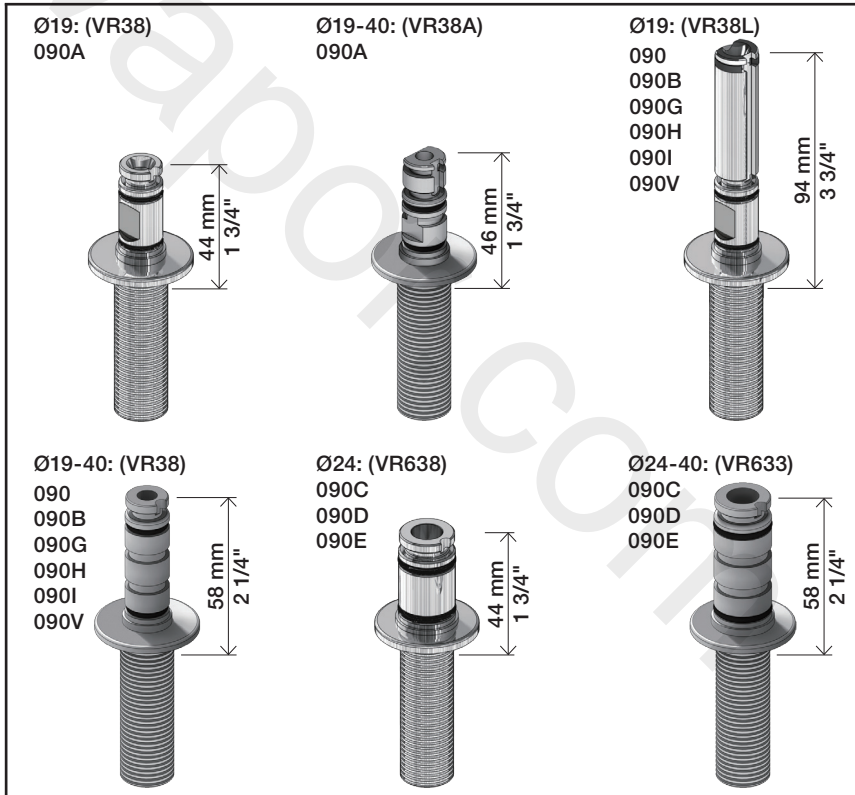

VOLA 090, 090A, 090B:  
 VOLA 090C, 090D, 090E:  
 VOLA 090G, 090H, 090I, 090V:

1 - 4

VOLA 090FM:

5

Fitting instruction    Monteringsvägledning  
 Montageanleitung    Montage hanleiding  
 Monteringsvejledning    Manuel de montage

www.vola.com

vola

mnt\_090\_V4\_40999824  
 01-03-2023

mm:	Ø	H	D	h
090	19	210	200	145
090A	19	110	85	40
090B	19	185	100	114
090C	24	185	100	114
090D	24	220	200	130
090E	24	170	200	65
090G	19	185	140	105
090H	19	265	220	155
090I	19	325	220	215
090V	19	355	145	270

Inches:	Ø	H	D	h
090	3/4"	8 1/4"	8"	5 3/4"
090A	3/4"	4 1/4"	3 1/2"	1 1/2"
090B	3/4"	7"	4"	4 1/2"
090C	1"	7"	4"	4 1/2"
090D	1"	8 3/4"	8"	5"
090E	1"	6 3/4"	8"	2 1/2"
090G	3/4"	7"	5 1/2"	4"
090H	3/4"	10 1/2"	8 5/8"	6"
090I	3/4"	12 3/4"	8 5/8"	8 1/2"
090V	3/4"	14"	5 3/4"	10 1/2"