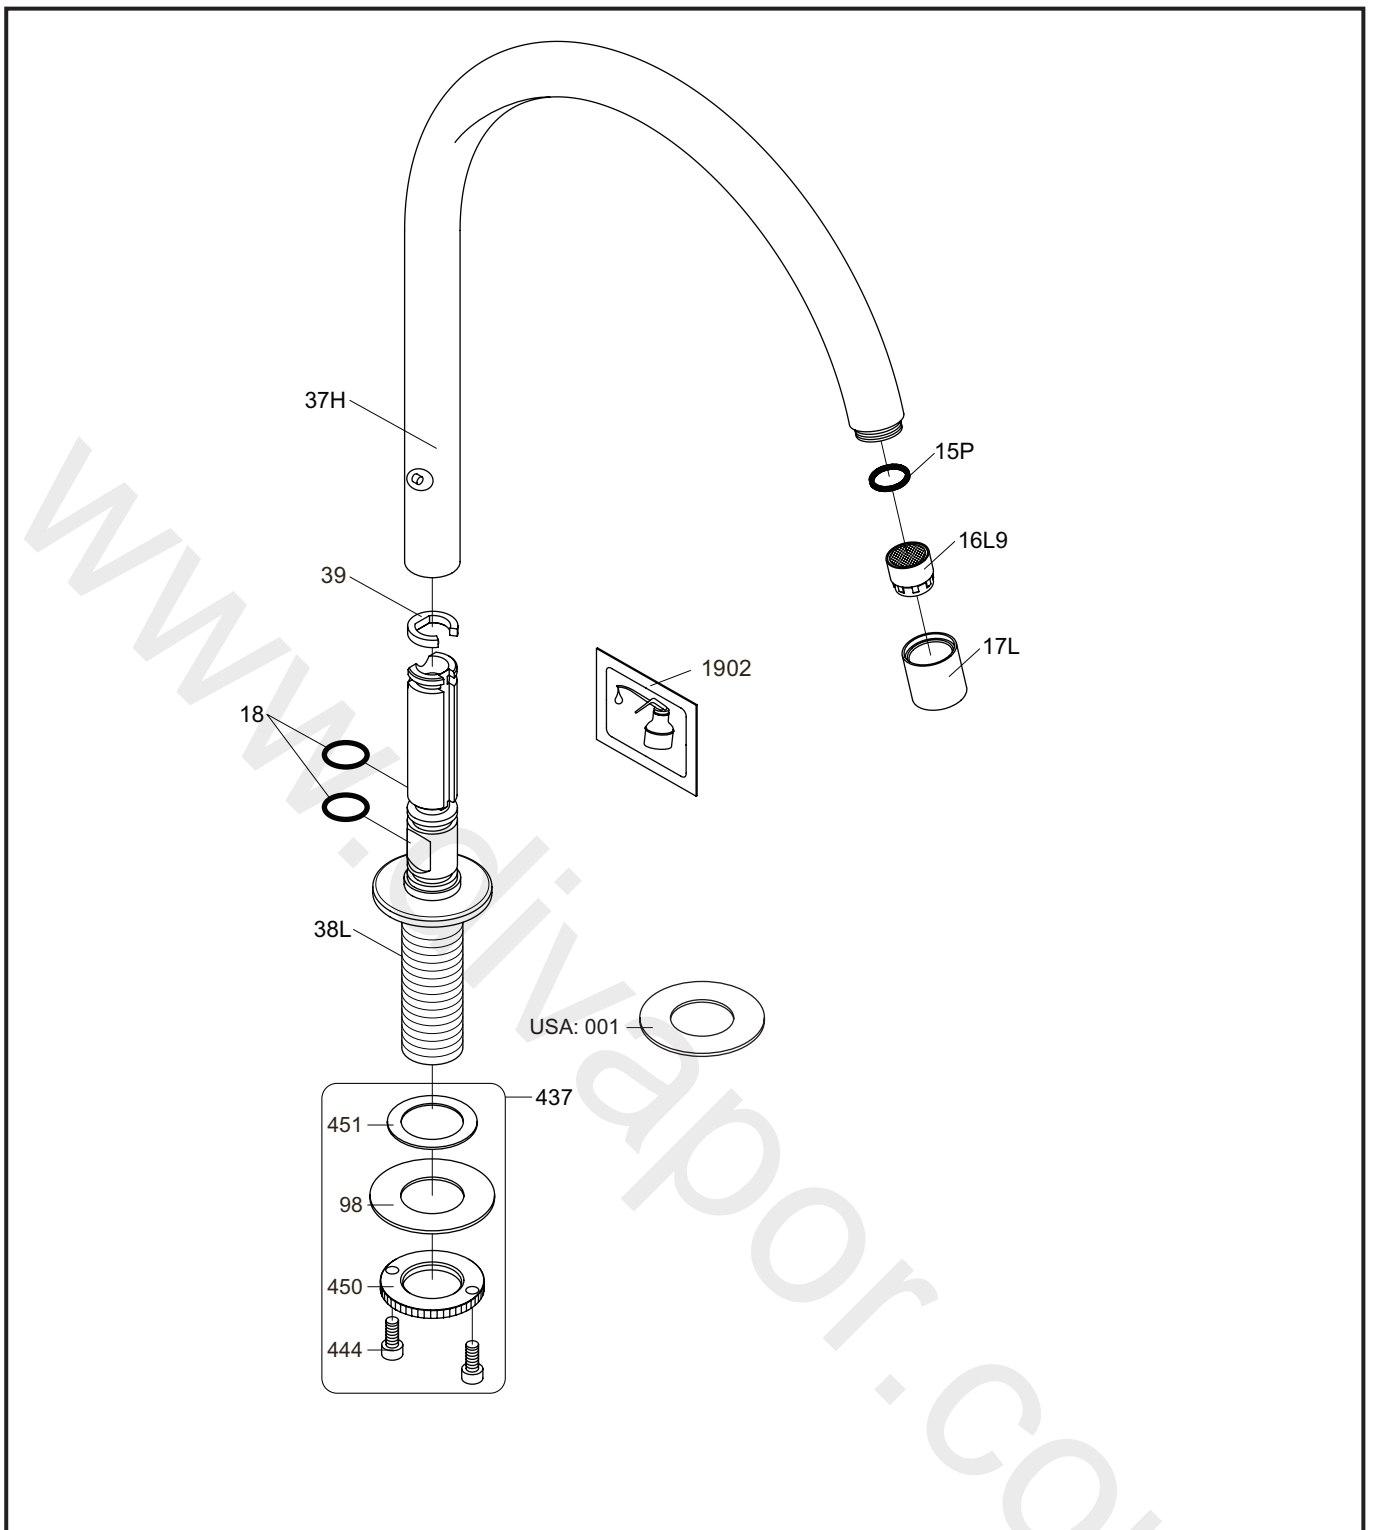

VOLA 090, 090A, 090B:  
 VOLA 090C, 090D, 090E:  
 VOLA 090G, 090H, 090I, 090V:

1 - 4

VOLA 090FM:

5

Fitting instruction    Monteringsvägledning  
 Montageanleitung    Montage hanleiding  
 Monteringsvejledning    Manuel de montage

www.vola.com

vola

mnt\_090\_V4\_40999824  
 01-03-2023

mm:	Ø	H	D	h
090	19	210	200	145
090A	19	110	85	40
090B	19	185	100	114
090C	24	185	100	114
090D	24	220	200	130
090E	24	170	200	65
090G	19	185	140	105
090H	19	265	220	155
090I	19	325	220	215
090V	19	355	145	270

Inches:	Ø	H	D	h
090	3/4"	8 1/4"	8"	5 3/4"
090A	3/4"	4 1/4"	3 1/2"	1 1/2"
090B	3/4"	7"	4"	4 1/2"
090C	1"	7"	4"	4 1/2"
090D	1"	8 3/4"	8"	5"
090E	1"	6 3/4"	8"	2 1/2"
090G	3/4"	7"	5 1/2"	4"
090H	3/4"	10 1/2"	8 5/8"	6"
090I	3/4"	12 3/4"	8 5/8"	8 1/2"
090V	3/4"	14"	5 3/4"	10 1/2"