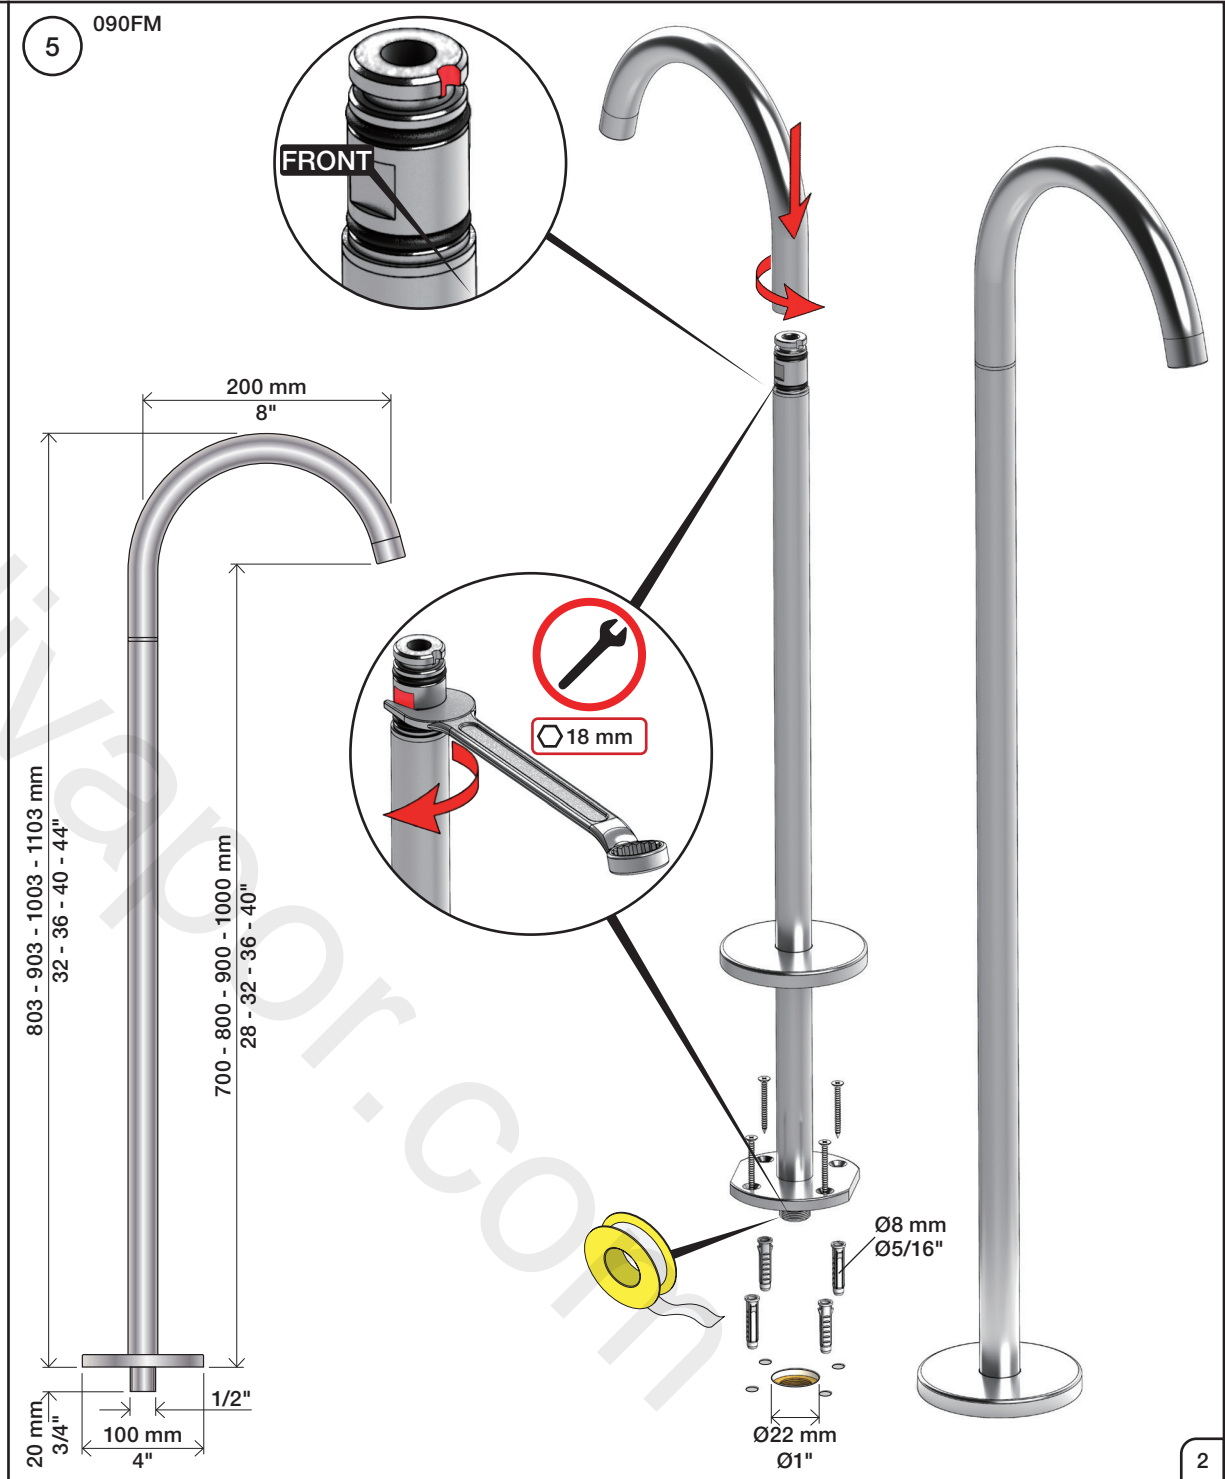

VOLA 090, 090A, 090B:  
 VOLA 090C, 090D, 090E:  
 VOLA 090G, 090H, 090I, 090V:

1 - 4

VOLA 090FM:

5

Fitting instruction    Monteringsvägledning  
 Montageanleitung    Montage hanleiding  
 Monteringsvejledning    Manuel de montage

www.vola.com

vola

mnt\_090\_V4\_40999824  
 01-03-2023

mm:	Ø	H	D	h
090	19	210	200	145
090A	19	110	85	40
090B	19	185	100	114
090C	24	185	100	114
090D	24	220	200	130
090E	24	170	200	65
090G	19	185	140	105
090H	19	265	220	155
090I	19	325	220	215
090V	19	355	145	270

Inches:	Ø	H	D	h
090	3/4"	8 1/4"	8"	5 3/4"
090A	3/4"	4 1/4"	3 1/2"	1 1/2"
090B	3/4"	7"	4"	4 1/2"
090C	1"	7"	4"	4 1/2"
090D	1"	8 3/4"	8"	5"
090E	1"	6 3/4"	8"	2 1/2"
090G	3/4"	7"	5 1/2"	4"
090H	3/4"	10 1/2"	8 5/8"	6"
090I	3/4"	12 3/4"	8 5/8"	8 1/2"
090V	3/4"	14"	5 3/4"	10 1/2"