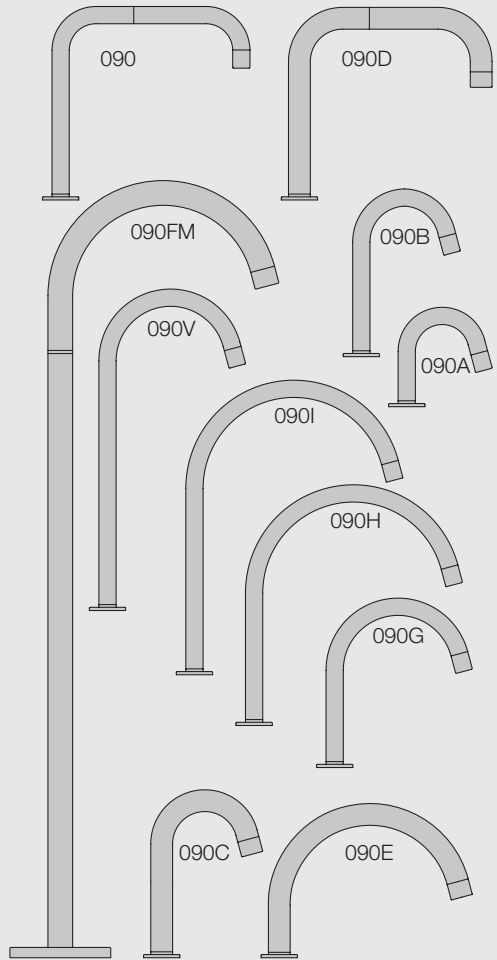

VOLA 090, 090A, 090B:  
 VOLA 090C, 090D, 090E:  
 VOLA 090G, 090H, 090I, 090V:

1 - 4

VOLA 090FM:

5

Fitting instruction    Monteringsvägledning  
 Montageanleitung    Montage hanleiding  
 Monteringsvejledning    Manuel de montage

www.vola.com

vola

mnt\_090\_V4\_40999824  
 01-03-2023

mm:	Ø	H	D	h
090	19	210	200	145
090A	19	110	85	40
090B	19	185	100	114
090C	24	185	100	114
090D	24	220	200	130
090E	24	170	200	65
090G	19	185	140	105
090H	19	265	220	155
090I	19	325	220	215
090V	19	355	145	270

Inches:	Ø	H	D	h
090	3/4"	8 1/4"	8"	5 3/4"
090A	3/4"	4 1/4"	3 1/2"	1 1/2"
090B	3/4"	7"	4"	4 1/2"
090C	1"	7"	4"	4 1/2"
090D	1"	8 3/4"	8"	5"
090E	1"	6 3/4"	8"	2 1/2"
090G	3/4"	7"	5 1/2"	4"
090H	3/4"	10 1/2"	8 5/8"	6"
090I	3/4"	12 3/4"	8 5/8"	8 1/2"
090V	3/4"	14"	5 3/4"	10 1/2"

## VOLA 090H

Date  
 Apr. 12

Rev.  
 3

Sheet  
 SB 19.4