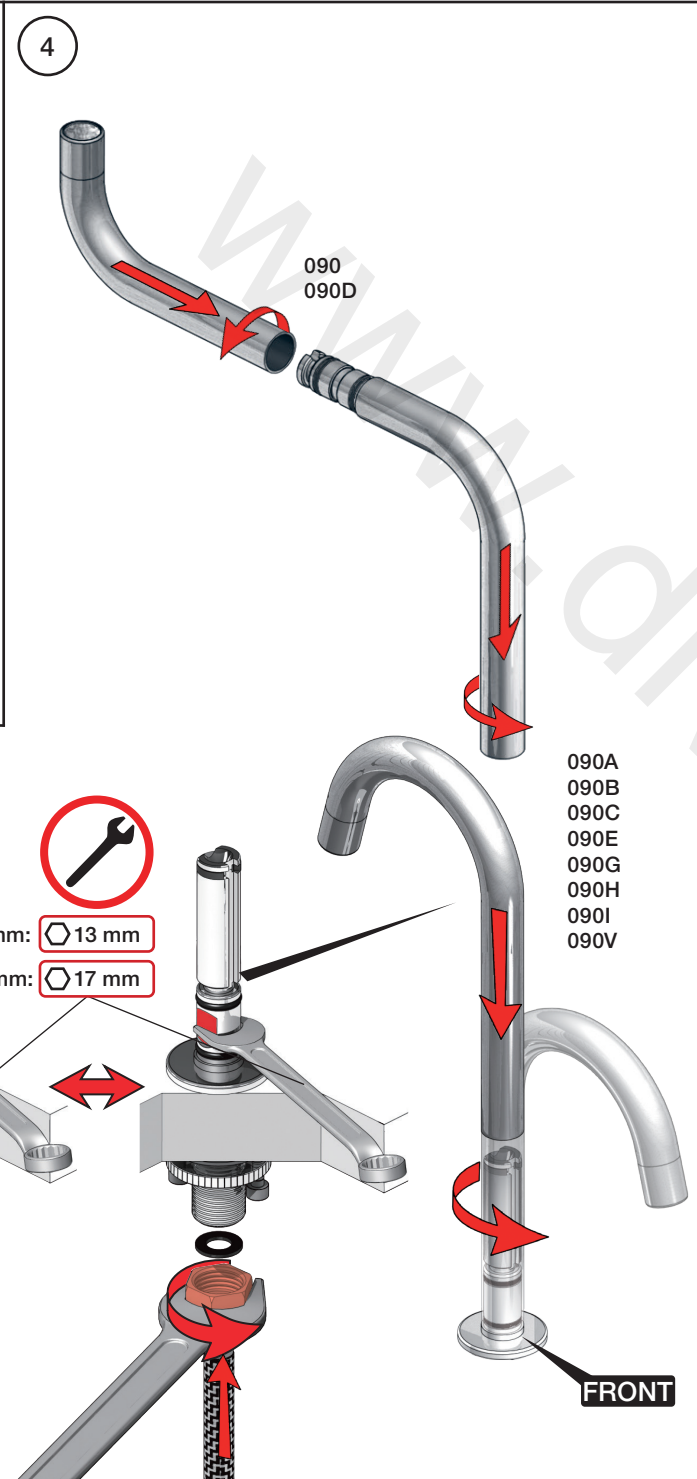

VOLA 090, 090A, 090B:  
 VOLA 090C, 090D, 090E:  
 VOLA 090G, 090H, 090I, 090V:

1 - 4

VOLA 090FM:

5

Fitting instruction    Monteringsvägledning  
 Montageanleitung    Montage hanleiding  
 Monteringsvejledning    Manuel de montage

www.vola.com

vola

mnt\_090\_V4\_40999824  
 01-03-2023

mm:	Ø	H	D	h
090	19	210	200	145
090A	19	110	85	40
090B	19	185	100	114
090C	24	185	100	114
090D	24	220	200	130
090E	24	170	200	65
090G	19	185	140	105
090H	19	265	220	155
090I	19	325	220	215
090V	19	355	145	270

Inches:	Ø	H	D	h
090	3/4"	8 1/4"	8"	5 3/4"
090A	3/4"	4 1/4"	3 1/2"	1 1/2"
090B	3/4"	7"	4"	4 1/2"
090C	1"	7"	4"	4 1/2"
090D	1"	8 3/4"	8"	5"
090E	1"	6 3/4"	8"	2 1/2"
090G	3/4"	7"	5 1/2"	4"
090H	3/4"	10 1/2"	8 5/8"	6"
090I	3/4"	12 3/4"	8 5/8"	8 1/2"
090V	3/4"	14"	5 3/4"	10 1/2"