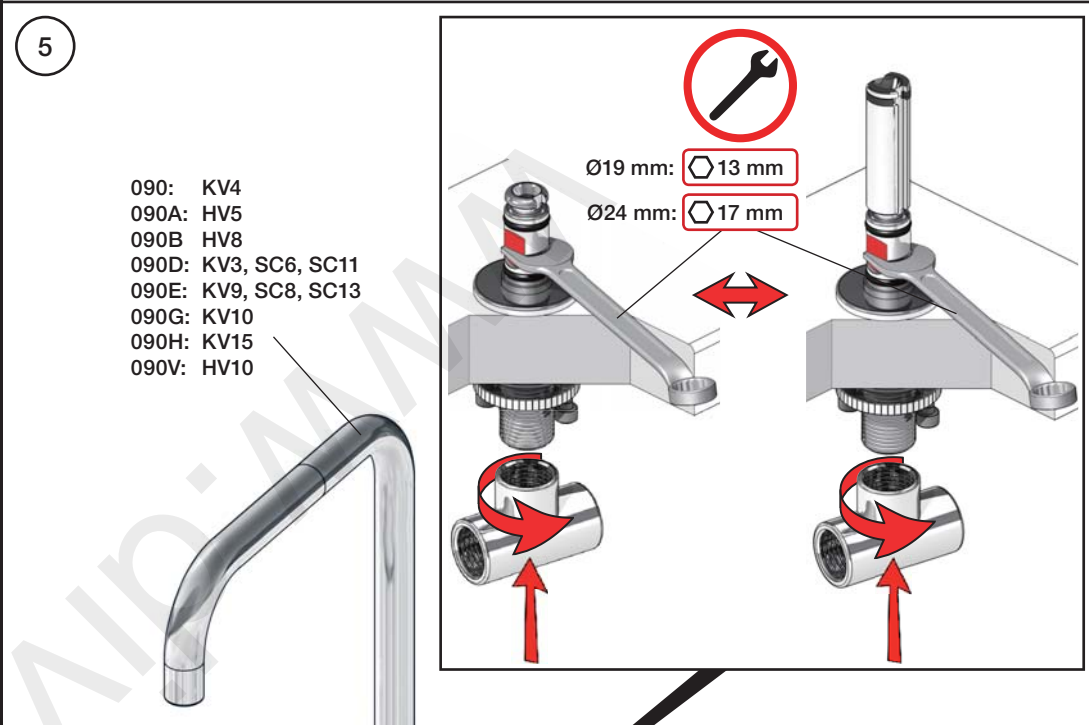

VOLA S50, S50D, S50DH
 VOLA KV3, KV4, KV9, KV10, KV15
 VOLA HV5, HV8, HV10
 VOLA SC2, SC4, SC6, SC8, SC11, SC13

Fitting instruction
 Montageanleitung
 Monteringsvejledning
 Monteringsvægledning
 Montage hanleiding
 Manuel de montage

Data, 3 Bar:

	l/min.	Gal/min.
S50:	32,0	8.5
KV3:	30,0	7.9
KV4:	9,0	2.4
KV10, 15:	9,0	2.4
HV5, 8, 10:	9,0	2.4
SC2, 4 (A24):	16,0	4.2
SC6, 8, 11, 13: (C)	26,0	6.9

Max. 65°C, 150°F

4A

mm:	H	D	h
090	210	200	145
090A	110	85	40
090B	185	100	114
090C	185	100	114
090D	220	200	130
090E	170	200	65
090G	185	140	105
090H	265	230	155
090I	325	230	216
090V	355	145	270

Inches:	H	D	h
090	8 1/2"	8"	5 3/4"
090A	4 1/4"	3 1/2"	1 1/2"
090B	7"	4"	4 1/2"
090C	7"	4"	4 1/2"
090D	8 3/4"	8"	5"
090E	6 3/4"	8"	2 1/2"
090G	7"	5 1/2"	4"
090H	10 1/2"	9"	6"
090I	12 3/4"	9"	8 1/2"
090V	14"	5 3/4"	10 1/2"