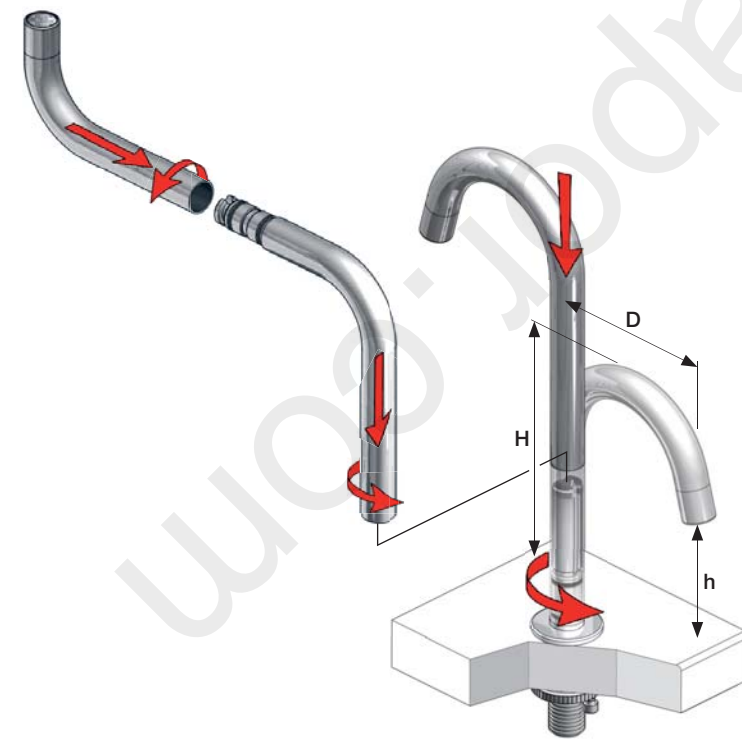

VOLA S50, S50D, S50DH
 VOLA KV3, KV4, KV9, KV10, KV15
 VOLA HV5, HV8, HV10
 VOLA SC2, SC4, SC6, SC8, SC11, SC13

Fitting instruction
 Montageanleitung
 Monteringsvejledning
 Monteringsvægledning
 Montage hanleiding
 Manuel de montage

Data, 3 Bar:

	l/min.	Gal/min.
S50:	32,0	8.5
KV3:	30,0	7.9
KV4:	9,0	2.4
KV10, 15:	9,0	2.4
HV5, 8, 10:	9,0	2.4
SC2, 4 (A24):	16,0	4.2
SC6, 8, 11, 13: (C)	26,0	6.9

Max. 65°C, 150°F

4A

mm:	H	D	h
090	210	200	145
090A	110	85	40
090B	185	100	114
090C	185	100	114
090D	220	200	130
090E	170	200	65
090G	185	140	105
090H	265	230	155
090I	325	230	216
090V	355	145	270

Inches:	H	D	h
090	8 1/2"	8"	5 3/4"
090A	4 1/4"	3 1/2"	1 1/2"
090B	7"	4"	4 1/2"
090C	7"	4"	4 1/2"
090D	8 3/4"	8"	5"
090E	6 3/4"	8"	2 1/2"
090G	7"	5 1/2"	4"
090H	10 1/2"	9"	6"
090I	12 3/4"	9"	8 1/2"
090V	14"	5 3/4"	10 1/2"