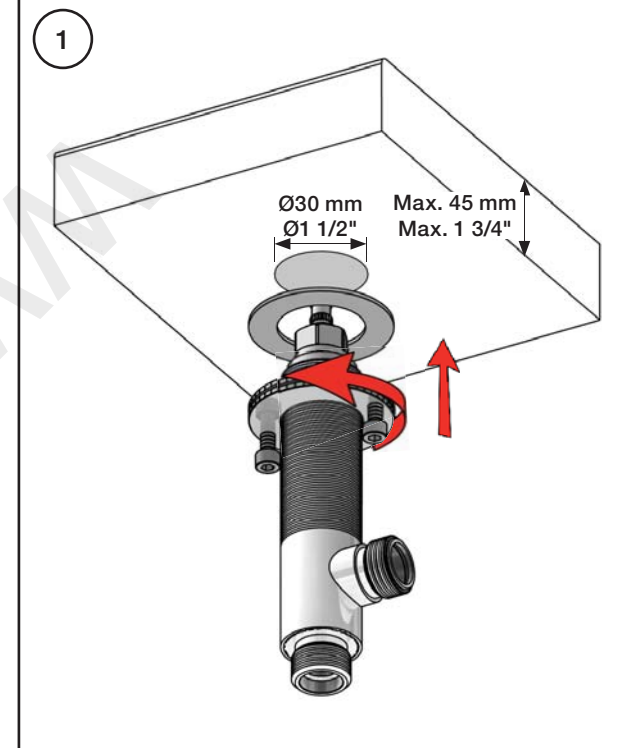

VOLA S50, S50D, S50DH
 VOLA KV3, KV4, KV9, KV10, KV15
 VOLA HV5, HV8, HV10
 VOLA SC2, SC4, SC6, SC8, SC11, SC13

Fitting instruction
 Montageanleitung
 Monteringsvejledning
 Monteringsvægledning
 Montage hanleiding
 Manuel de montage

Data, 3 Bar:

	l/min.	Gal/min.
S50:	32,0	8.5
KV3:	30,0	7.9
KV4:	9,0	2.4
KV10, 15:	9,0	2.4
HV5, 8, 10:	9,0	2.4
SC2, 4 (A24):	16,0	4.2
SC6, 8, 11, 13: (C)	26,0	6.9

Max. 65°C, 150°F

4A

mm:	H	D	h
090	210	200	145
090A	110	85	40
090B	185	100	114
090C	185	100	114
090D	220	200	130
090E	170	200	65
090G	185	140	105
090H	265	230	155
090I	325	230	216
090V	355	145	270

Inches:	H	D	h
090	8 1/2"	8"	5 3/4"
090A	4 1/4"	3 1/2"	1 1/2"
090B	7"	4"	4 1/2"
090C	7"	4"	4 1/2"
090D	8 3/4"	8"	5"
090E	6 3/4"	8"	2 1/2"
090G	7"	5 1/2"	4"
090H	10 1/2"	9"	6"
090I	12 3/4"	9"	8 1/2"
090V	14"	5 3/4"	10 1/2"