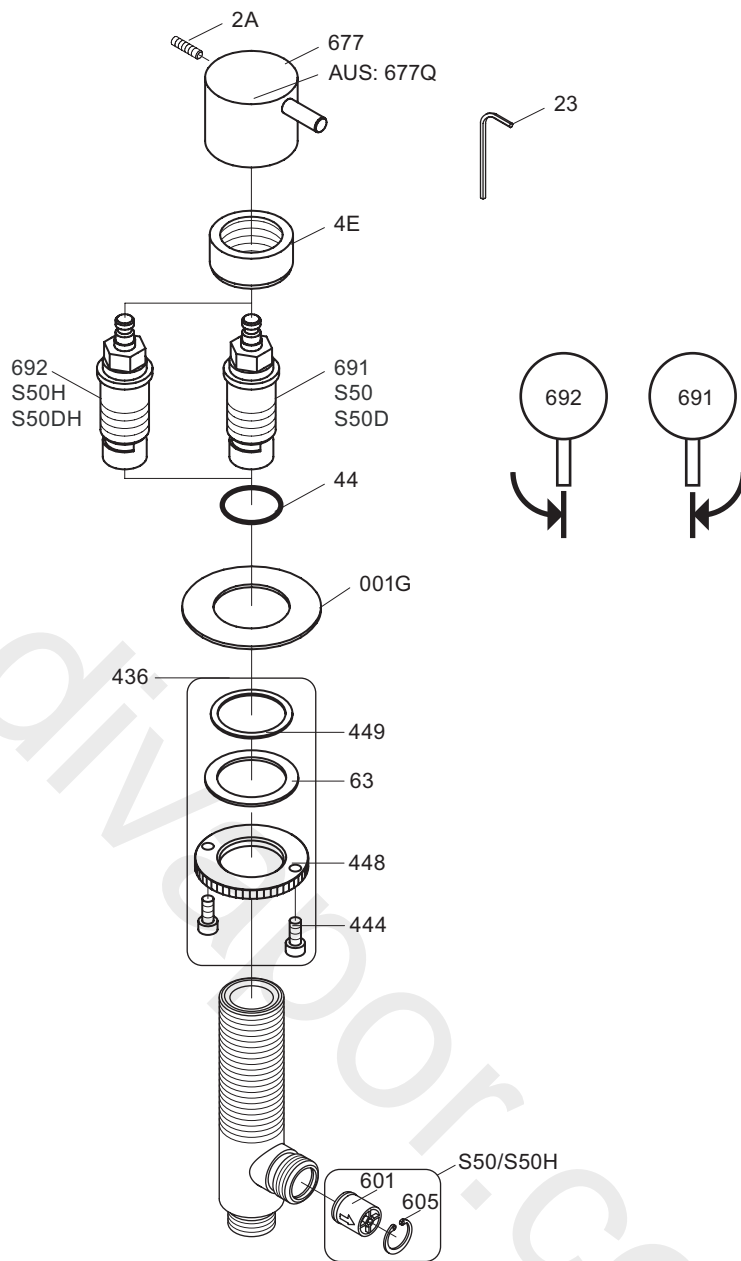

VOLA S50, S50D, S50DH
 VOLA KV3, KV4, KV9, KV10, KV15
 VOLA HV5, HV8, HV10
 VOLA SC2, SC4, SC6, SC8, SC11, SC13

Fitting instruction
 Montageanleitung
 Monteringsvejledning
 Monteringsvægledning
 Montage hanleiding
 Manuel de montage

Data, 3 Bar:

	l/min.	Gal/min.
S50:	32,0	8.5
KV3:	30,0	7.9
KV4:	9,0	2.4
KV10, 15:	9,0	2.4
HV5, 8, 10:	9,0	2.4
SC2, 4 (A24):	16,0	4.2
SC6, 8, 11, 13: (C)	26,0	6.9

Max. 65°C, 150°F

4A

mm:	H	D	h
090	210	200	145
090A	110	85	40
090B	185	100	114
090C	185	100	114
090D	220	200	130
090E	170	200	65
090G	185	140	105
090H	265	230	155
090I	325	230	216
090V	355	145	270

Inches:	H	D	h
090	8 1/2"	8"	5 3/4"
090A	4 1/4"	3 1/2"	1 1/2"
090B	7"	4"	4 1/2"
090C	7"	4"	4 1/2"
090D	8 3/4"	8"	5"
090E	6 3/4"	8"	2 1/2"
090G	7"	5 1/2"	4"
090H	10 1/2"	9"	6"
090I	12 3/4"	9"	8 1/2"
090V	14"	5 3/4"	10 1/2"

VR691i: VR23, VR44, VR691
 VR692i: VR23, VR44, VR692
 VR436: VR63, 2xVR444, VR448, VR449
 NR.7: VR2A, VR23, VR677

vola
 Lunavej 2
 DK-8700 Horsens
 Tlf : + 45 7023 5500
 sales@vola.com
 www.vola.com

VOLA S50/S50H
VOLA S50D/S50DH