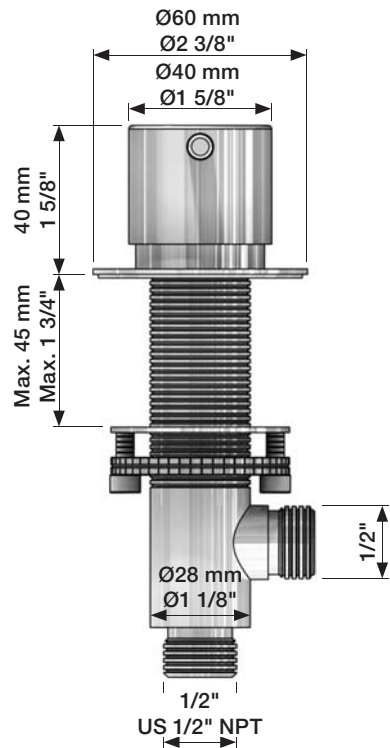

VOLA S50, S50D, S50DH
 VOLA KV3, KV4, KV9, KV10, KV15
 VOLA HV5, HV8, HV10
 VOLA SC2, SC4, SC6, SC8, SC11, SC13

Fitting instruction
 Montageanleitung
 Monteringsvejledning
 Monteringsvægledning
 Montage hanleiding
 Manuel de montage

Data, 3 Bar:

	l/min.	Gal/min.
S50:	32,0	8.5
KV3:	30,0	7.9
KV4:	9,0	2.4
KV10, 15:	9,0	2.4
HV5, 8, 10:	9,0	2.4
SC2, 4 (A24):	16,0	4.2
SC6, 8, 11, 13: (C)	26,0	6.9

Max. 65°C, 150°F

4A

mm:	H	D	h
090	210	200	145
090A	110	85	40
090B	185	100	114
090C	185	100	114
090D	220	200	130
090E	170	200	65
090G	185	140	105
090H	265	230	155
090I	325	230	216
090V	355	145	270

Inches:	H	D	h
090	8 1/2"	8"	5 3/4"
090A	4 1/4"	3 1/2"	1 1/2"
090B	7"	4"	4 1/2"
090C	7"	4"	4 1/2"
090D	8 3/4"	8"	5"
090E	6 3/4"	8"	2 1/2"
090G	7"	5 1/2"	4"
090H	10 1/2"	9"	6"
090I	12 3/4"	9"	8 1/2"
090V	14"	5 3/4"	10 1/2"