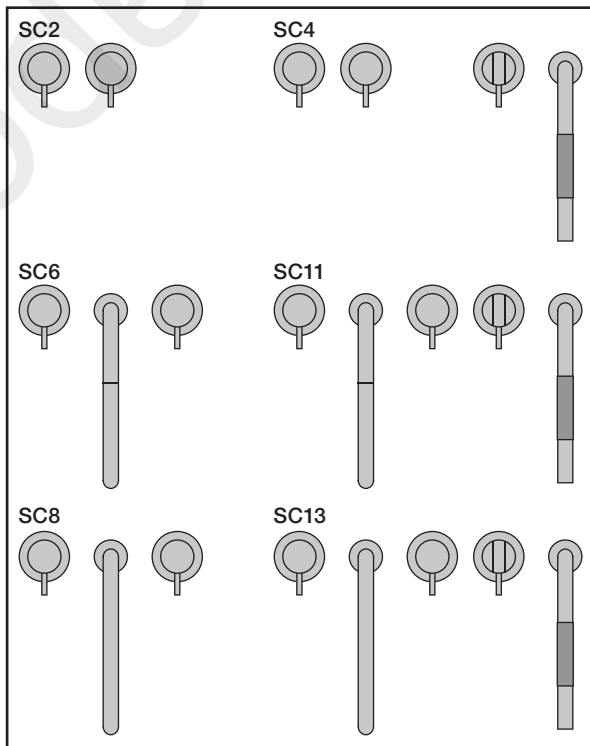

VOLA S50, S50D, S50DH
 VOLA KV3, KV4, KV9, KV10, KV15
 VOLA HV5, HV8, HV10
 VOLA SC2, SC4, SC6, SC8, SC11, SC13

Fitting instruction
 Montageanleitung
 Monteringsvejledning
 Monteringsvægledning
 Montage hanleiding
 Manuel de montage

Data, 3 Bar:

	l/min.	Gal/min.
S50:	32,0	8.5
KV3:	30,0	7.9
KV4:	9,0	2.4
KV10, 15:	9,0	2.4
HV5, 8, 10:	9,0	2.4
SC2, 4 (A24):	16,0	4.2
SC6, 8, 11, 13: (C)	26,0	6.9

Max. 65°C, 150°F

4A

mm:	H	D	h
090	210	200	145
090A	110	85	40
090B	185	100	114
090C	185	100	114
090D	220	200	130
090E	170	200	65
090G	185	140	105
090H	265	230	155
090I	325	230	216
090V	355	145	270

Inches:	H	D	h
090	8 1/2"	8"	5 3/4"
090A	4 1/4"	3 1/2"	1 1/2"
090B	7"	4"	4 1/2"
090C	7"	4"	4 1/2"
090D	8 3/4"	8"	5"
090E	6 3/4"	8"	2 1/2"
090G	7"	5 1/2"	4"
090H	10 1/2"	9"	6"
090I	12 3/4"	9"	8 1/2"
090V	14"	5 3/4"	10 1/2"

VR691i: VR23, VR44, VR691
 VR692i: VR23, VR44, VR692
 VR436: VR63, 2xVR444, VR448, VR449
 NR.7: VR2A, VR23, VR677

vola
 Lunavej 2
 DK-8700 Horsens
 Tlf : + 45 7023 5500
 sales@vola.com
 www.vola.com

VOLA S50/S50H
VOLA S50D/S50DH