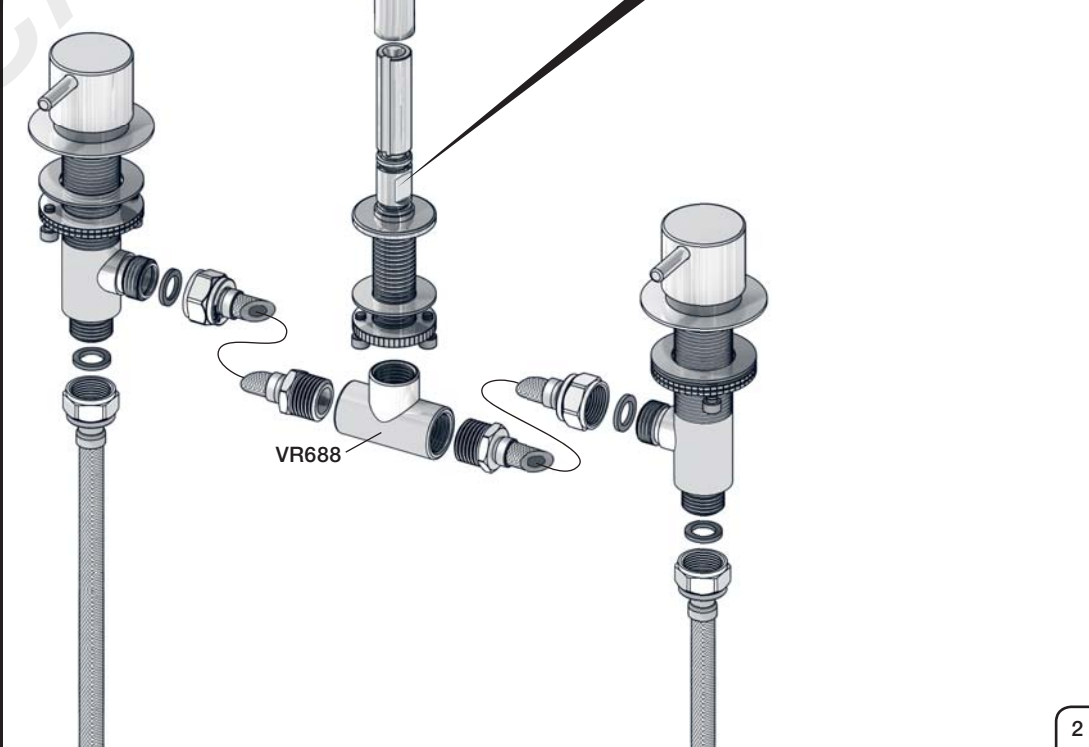

Data, 3 Bar:

	l/min.	Gal/min.
S50:	32,0	8.5
KV3:	30,0	7.9
KV4:	9,0	2.4
KV10, 15:	9,0	2.4
HV5, 8, 10:	9,0	2.4
SC2, 4 (A24):	16,0	4.2
SC6, 8, 11, 13: (C)	26,0	6.9

Max. 65°C, 150°F

4A

mm:	H	D	h
090	210	200	145
090A	110	85	40
090B	185	100	114
090C	185	100	114
090D	220	200	130
090E	170	200	65
090G	185	140	105
090H	265	230	155
090I	325	230	216
090V	355	145	270

Inches:	H	D	h
090	8 1/2"	8"	5 3/4"
090A	4 1/4"	3 1/2"	1 1/2"
090B	7"	4"	4 1/2"
090C	7"	4"	4 1/2"
090D	8 3/4"	8"	5"
090E	6 3/4"	8"	2 1/2"
090G	7"	5 1/2"	4"
090H	10 1/2"	9"	6"
090I	12 3/4"	9"	8 1/2"
090V	14"	5 3/4"	10 1/2"