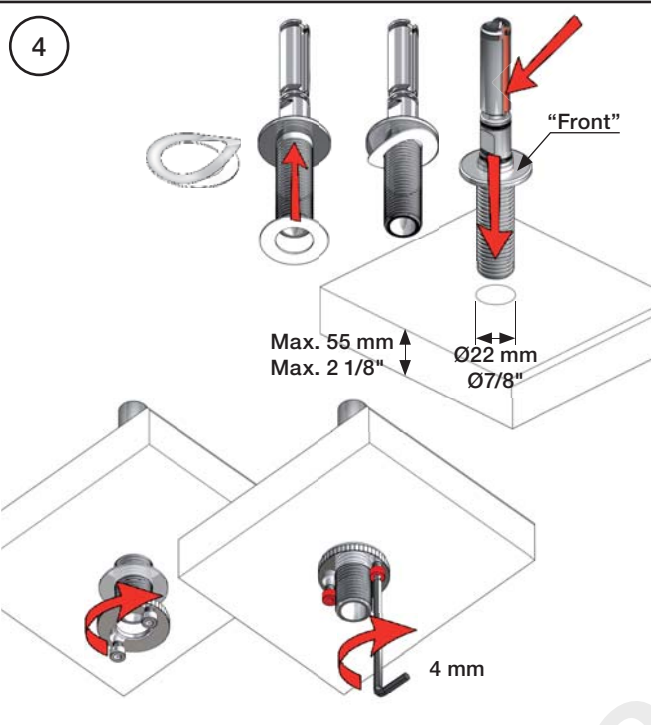

VOLA S50, S50D, S50DH
 VOLA KV3, KV4, KV9, KV10, KV15
 VOLA HV5, HV8, HV10
 VOLA SC2, SC4, SC6, SC8, SC11, SC13

Fitting instruction
 Montageanleitung
 Monteringsvejledning
 Monteringsvægledning
 Montage hanleiding
 Manuel de montage

Data, 3 Bar:

	l/min.	Gal/min.
S50:	32,0	8.5
KV3:	30,0	7.9
KV4:	9,0	2.4
KV10, 15:	9,0	2.4
HV5, 8, 10:	9,0	2.4
SC2, 4 (A24):	16,0	4.2
SC6, 8, 11, 13: (C)	26,0	6.9

Max. 65°C, 150°F

4A

mm:	H	D	h
090	210	200	145
090A	110	85	40
090B	185	100	114
090C	185	100	114
090D	220	200	130
090E	170	200	65
090G	185	140	105
090H	265	230	155
090I	325	230	216
090V	355	145	270

Inches:	H	D	h
090	8 1/2"	8"	5 3/4"
090A	4 1/4"	3 1/2"	1 1/2"
090B	7"	4"	4 1/2"
090C	7"	4"	4 1/2"
090D	8 3/4"	8"	5"
090E	6 3/4"	8"	2 1/2"
090G	7"	5 1/2"	4"
090H	10 1/2"	9"	6"
090I	12 3/4"	9"	8 1/2"
090V	14"	5 3/4"	10 1/2"