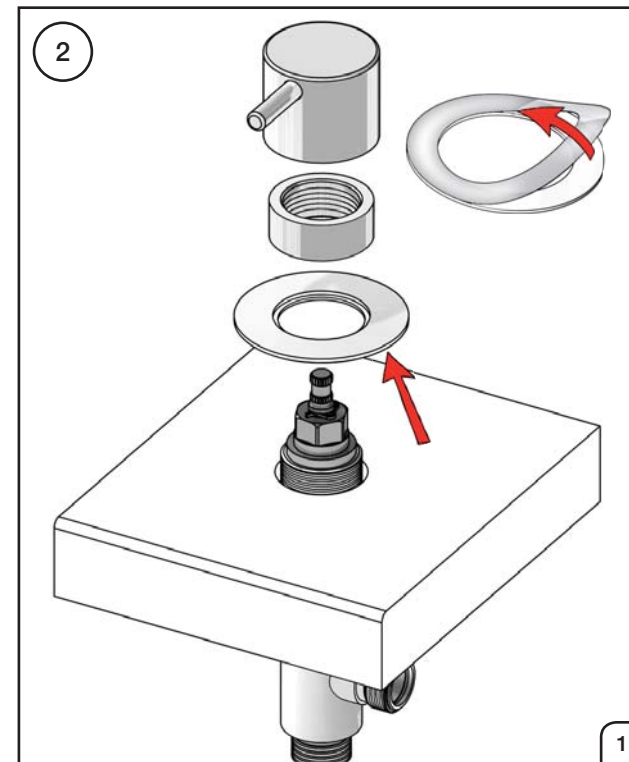

VOLA S50, S50D, S50DH
 VOLA KV3, KV4, KV9, KV10, KV15
 VOLA HV5, HV8, HV10
 VOLA SC2, SC4, SC6, SC8, SC11, SC13

Fitting instruction
 Montageanleitung
 Monteringsvejledning
 Monteringsvægledning
 Montage hanleiding
 Manuel de montage

Data, 3 Bar:

	l/min.	Gal/min.
S50:	32,0	8.5
KV3:	30,0	7.9
KV4:	9,0	2.4
KV10, 15:	9,0	2.4
HV5, 8, 10:	9,0	2.4
SC2, 4 (A24):	16,0	4.2
SC6, 8, 11, 13: (C)	26,0	6.9

Max. 65°C, 150°F

4A

mm:	H	D	h
090	210	200	145
090A	110	85	40
090B	185	100	114
090C	185	100	114
090D	220	200	130
090E	170	200	65
090G	185	140	105
090H	265	230	155
090I	325	230	216
090V	355	145	270

Inches:	H	D	h
090	8 1/2"	8"	5 3/4"
090A	4 1/4"	3 1/2"	1 1/2"
090B	7"	4"	4 1/2"
090C	7"	4"	4 1/2"
090D	8 3/4"	8"	5"
090E	6 3/4"	8"	2 1/2"
090G	7"	5 1/2"	4"
090H	10 1/2"	9"	6"
090I	12 3/4"	9"	8 1/2"
090V	14"	5 3/4"	10 1/2"