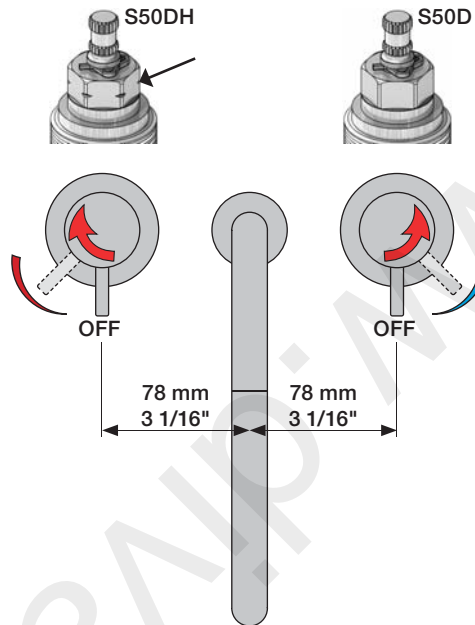

VOLA S50, S50D, S50DH
 VOLA KV3, KV4, KV9, KV10, KV15
 VOLA HV5, HV8, HV10
 VOLA SC2, SC4, SC6, SC8, SC11, SC13

Fitting instruction
 Montageanleitung
 Monteringsvejledning
 Monteringsvægledning
 Montage hanleiding
 Manuel de montage

Data, 3 Bar:

	l/min.	Gal/min.
S50:	32,0	8.5
KV3:	30,0	7.9
KV4:	9,0	2.4
KV10, 15:	9,0	2.4
HV5, 8, 10:	9,0	2.4
SC2, 4 (A24):	16,0	4.2
SC6, 8, 11, 13: (C)	26,0	6.9

Max. 65°C, 150°F

4A

mm:	H	D	h
090	210	200	145
090A	110	85	40
090B	185	100	114
090C	185	100	114
090D	220	200	130
090E	170	200	65
090G	185	140	105
090H	265	230	155
090I	325	230	216
090V	355	145	270

Inches:	H	D	h
090	8 1/2"	8"	5 3/4"
090A	4 1/4"	3 1/2"	1 1/2"
090B	7"	4"	4 1/2"
090C	7"	4"	4 1/2"
090D	8 3/4"	8"	5"
090E	6 3/4"	8"	2 1/2"
090G	7"	5 1/2"	4"
090H	10 1/2"	9"	6"
090I	12 3/4"	9"	8 1/2"
090V	14"	5 3/4"	10 1/2"