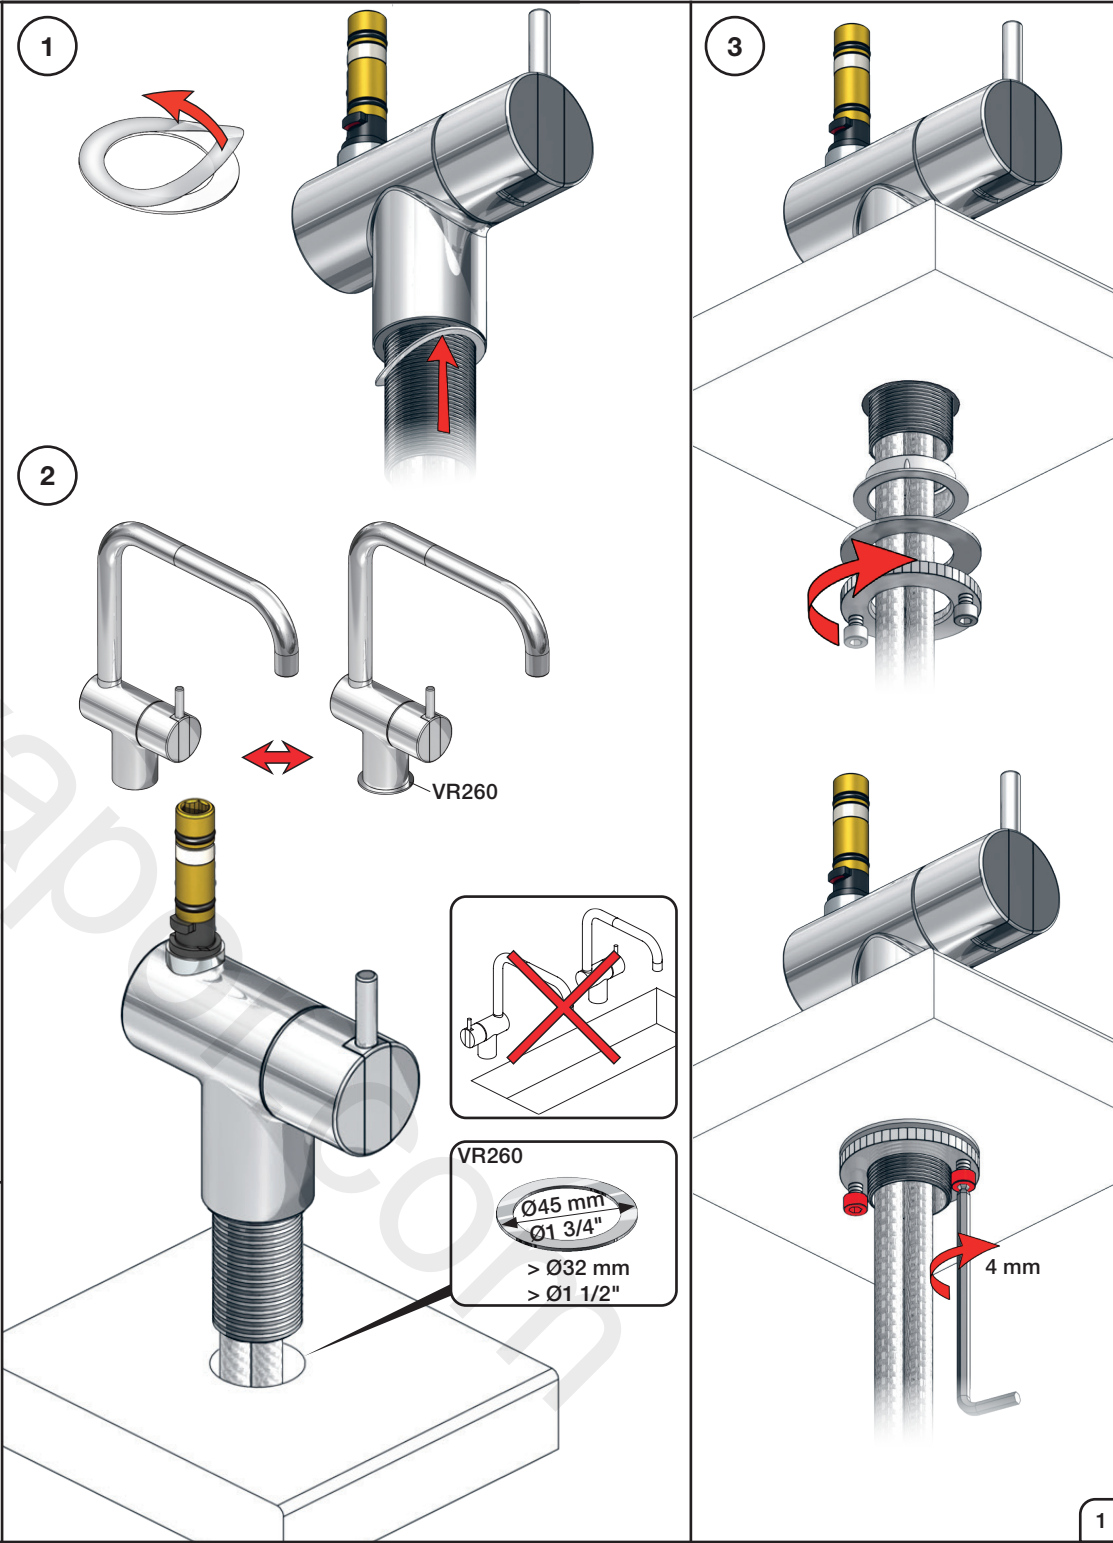

Data, 3 Bar /43.5 Psi:

	l/min.	Gal/min.
KV1:	9,0	2.4
KV1US:	4,5	1.2

Max. 65°C, 150°F

www.vola.com

mnt_KV1_V3_40998778
01-01-2023

vola