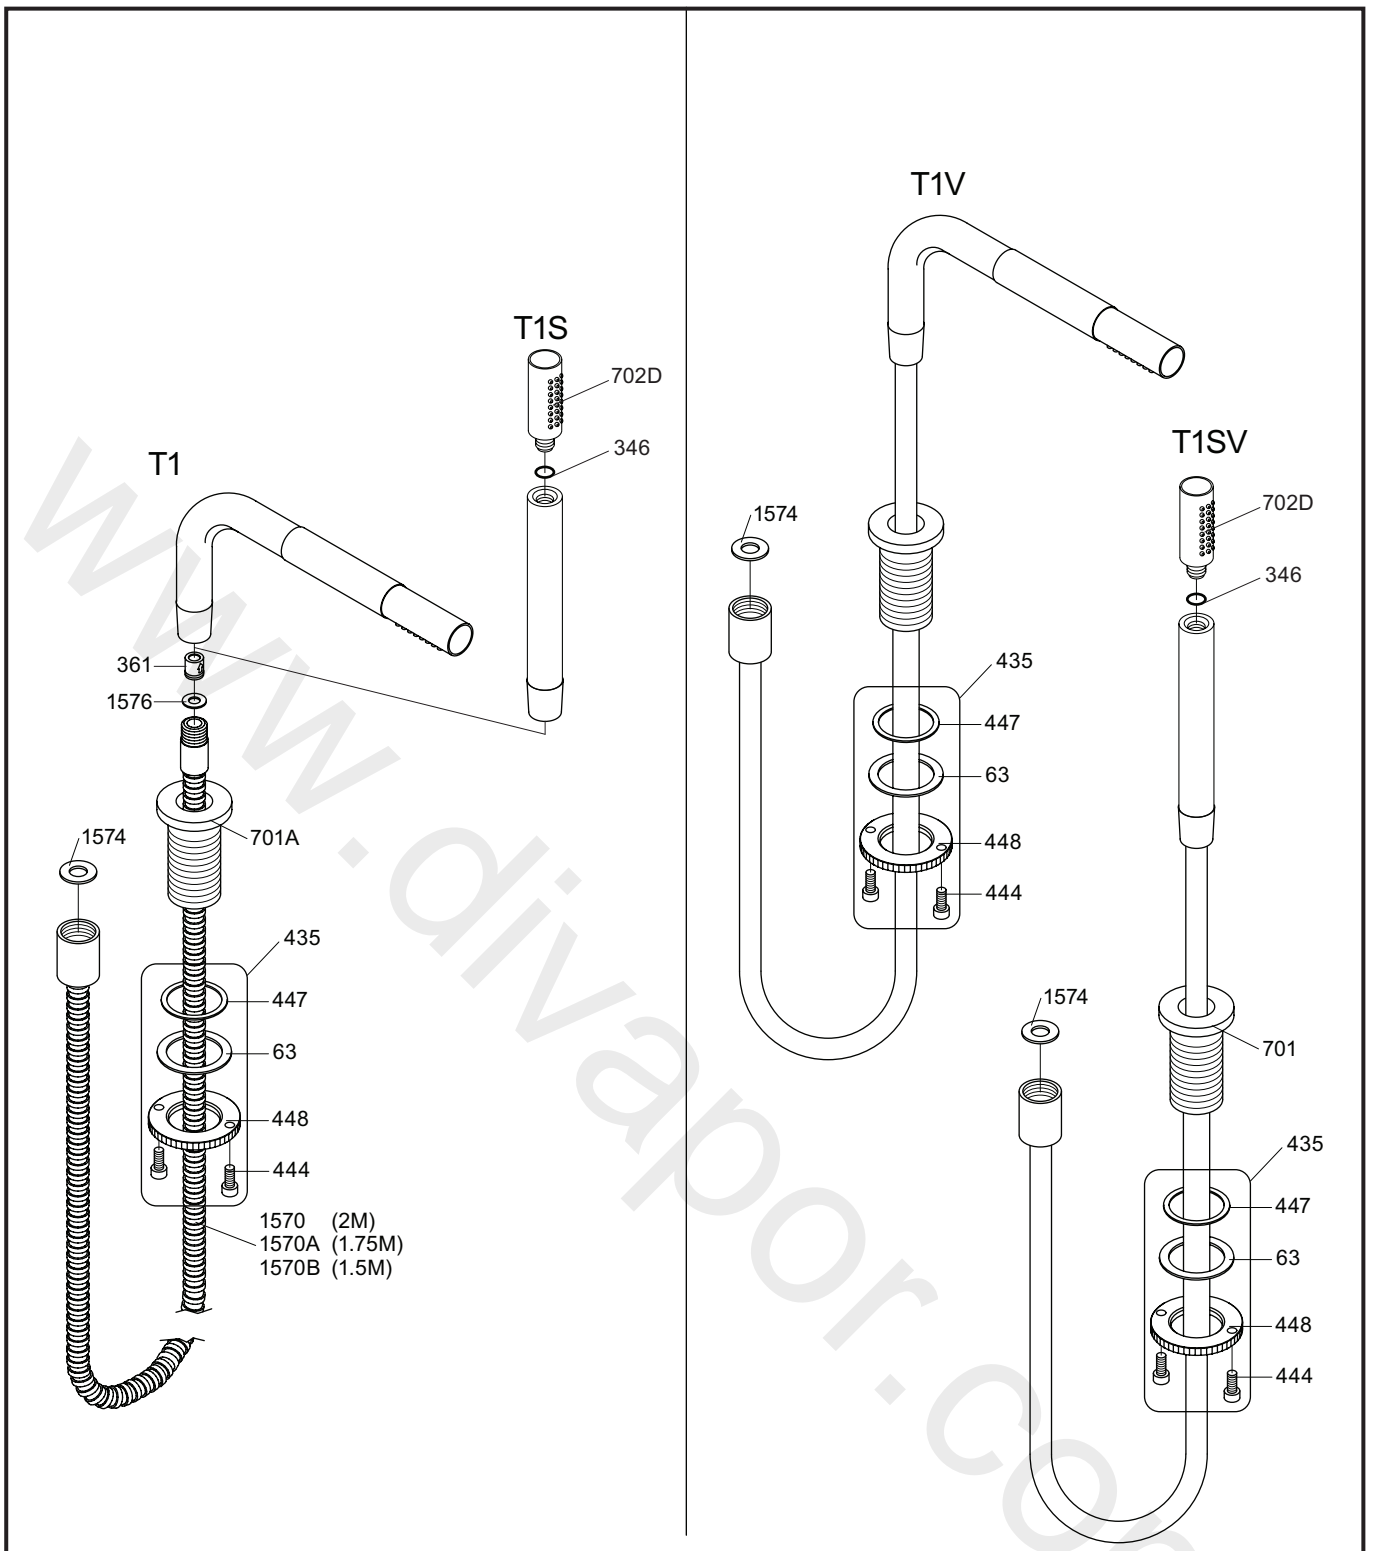

Fitting instruction
 Montageanleitung
 Monteringsvejledning
 Monteringsvægledning
 Montage hanleiding
 Manuel de montage

3

4

5

VR435: VR63, 2xVR444, VR447, VR448

vola
Lunavej 2
DK-8700 Horsens
Tlf : + 45 7023 5500
Fax: + 45 7023 5511
sales@vola.com
www.vola.com

VOLA T1, T1S T1V, T1SV

Date
Jun. 17

Rev.
6

Sheet
SB 39