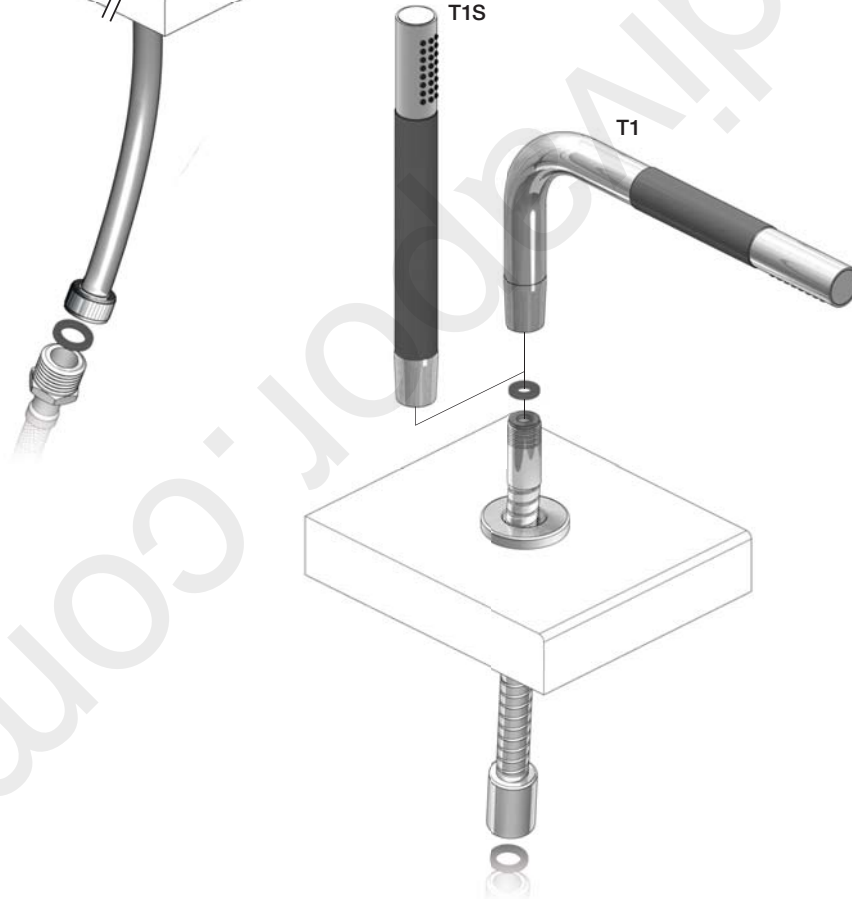

Fitting instruction
 Montageanleitung
 Monteringsvejledning
 Monteringsvægledning
 Montage hanleiding
 Manuel de montage

3

4

5

VR435: VR63, 2xVR444, VR447, VR448

vola
Lunavej 2
DK-8700 Horsens
Tlf : + 45 7023 5500
Fax: + 45 7023 5511
sales@vola.com
www.vola.com