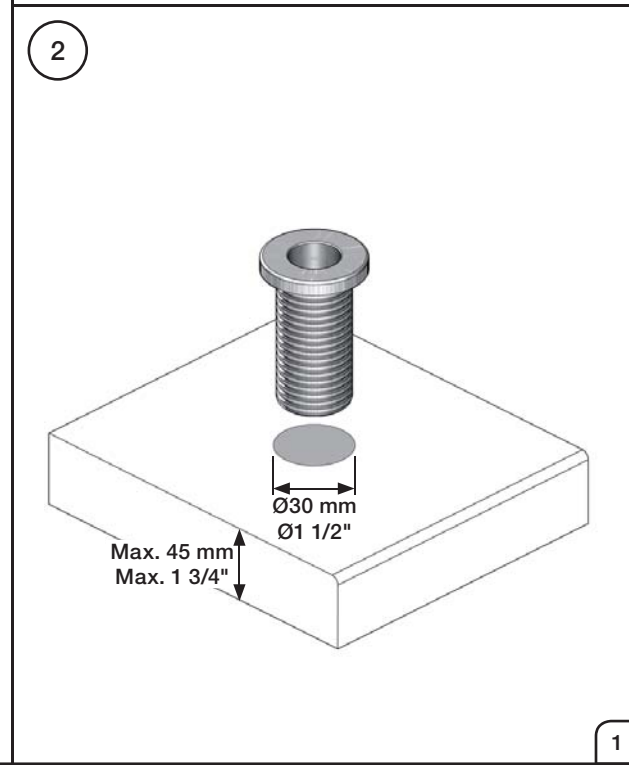

Fitting instruction
 Montageanleitung
 Monteringsvejledning
 Monteringsvægledning
 Montage hanleiding
 Manuel de montage

3

4

5

VR435: VR63, 2xVR444, VR447, VR448

vola
Lunavej 2
DK-8700 Horsens
Tlf : + 45 7023 5500
Fax: + 45 7023 5511
sales@vola.com
www.vola.com