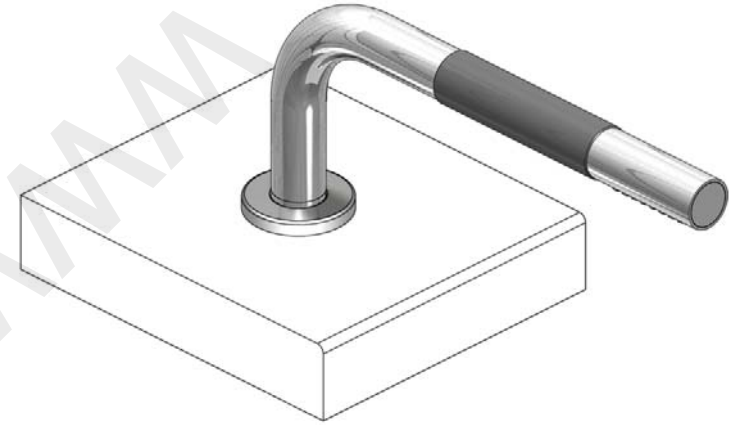

Fitting instruction
 Montageanleitung
 Monteringsvejledning
 Monteringsvægledning
 Montage hanleiding
 Manuel de montage

3

4

5

VR435: VR63, 2xVR444, VR447, VR448

vola
Lunavej 2
DK-8700 Horsens
Tlf : + 45 7023 5500
Fax: + 45 7023 5511
sales@vola.com
www.vola.com