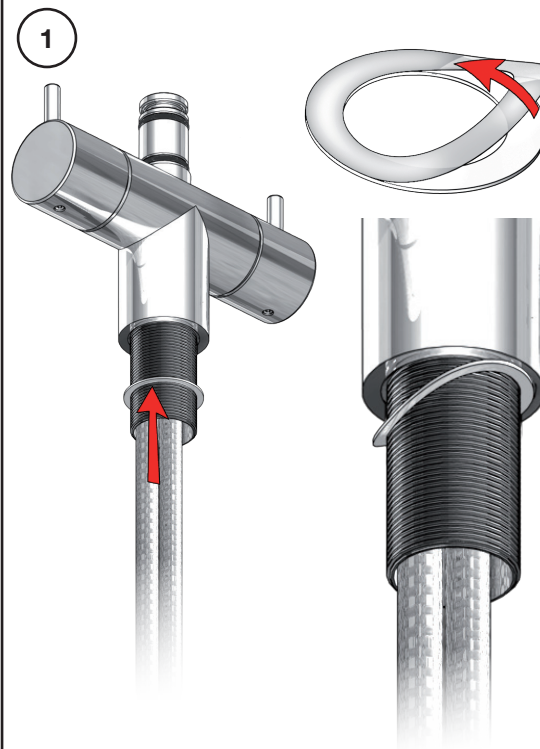

VOLA HV6, HV7
VOLA KV6, KV7

Fitting instruction
Montageanleitung
Monteringsvejledning
Monteringsvægledning
Montage hanleiding
Manuel de montage

KV6, KV7:

HV6, HV7:

Data, 3 Bar /43.5 Psi: (Min. 0,5 - Max. 8 Bar)

Max.	l/min.	Gal/min.
HV6/7:	9,0	2,0
KV6/7	9,0	2,0

Max. 70°C, 158°F