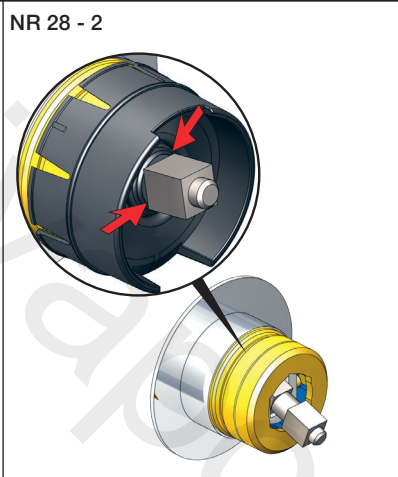

VR2260/VR1400/VR2019		
	35 - 47 mm	Std.
	25 - 35 mm	+10
	- 25 mm	+20
	5 - 15 mm	+30
	-5 - 5 mm	+40
	-15 - -5 mm	+50

NR 21

NR 21 - 1

		A
VR2279	16 mm	30 - 34 mm
VR2279B	12 mm	26 - 30 mm
VR2279C	8 mm	22 - 26 mm

NR 21 - 2

NR 21 - 3

NR 21 - 4

VR1260/VR1400/VR2019		
Tiles: Fliesen: Fliser:	Tegels: Carreaux:	
	3 - 15 mm	Std.
	15 - 25 mm	+10
	25 - 35 mm	+20
	35 - 45 mm	+30
	45 - 55 mm	+40
	55 - 65 mm	+50

VR1260/VR1400/VR2019		
	40 - 52 mm	Std.
	30 - 40 mm	+10
	20 - 30 mm	+20
	10 - 20 mm	+30
	0 - 10 mm	+40
	-10 - 0 mm	+50

NR 28 - 1

VR3279 VR3279B VR3279C

		A
VR3279	16 mm	31 - 36 mm
VR3279B	12 mm	27 - 32 mm
VR3279C	8 mm	23 - 28 mm

NR 19 - 1  
NR 24 - 1

VR2204 VR2204B VR2204C

NR 19 - VR665

		A
VR665	16 mm	ALL
VR2204	16 mm	16 - 21 mm
VR2204B	12 mm	11 - 17 mm
VR2204C	8 mm	7 - 13 mm