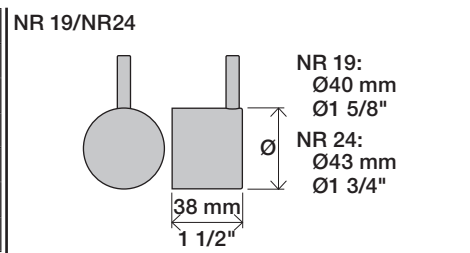

VR2260/VR1400/VR2019		
	35 - 47 mm	Std.
	25 - 35 mm	+10
	- 25 mm	+20
	5 - 15 mm	+30
	-5 - 5 mm	+40
	-15 - -5 mm	+50

NR 21

NR 21 - 1

		A
VR2279	16 mm	30 - 34 mm
VR2279B	12 mm	26 - 30 mm
VR2279C	8 mm	22 - 26 mm

NR 21 - 2

NR 21 - 3

NR 21 - 4

VR1260/VR1400/VR2019		
Tiles: Fliesen: Fliser:	Tegels: Carreaux:	
	3 - 15 mm	Std.
	15 - 25 mm	+10
	25 - 35 mm	+20
	35 - 45 mm	+30
	45 - 55 mm	+40
	55 - 65 mm	+50

VR1260/VR1400/VR2019		
	40 - 52 mm	Std.
	30 - 40 mm	+10
	20 - 30 mm	+20
	10 - 20 mm	+30
	0 - 10 mm	+40
	-10 - 0 mm	+50

NR 28 - 1

VR3279 VR3279B VR3279C

		A
VR3279	16 mm	31 - 36 mm
VR3279B	12 mm	27 - 32 mm
VR3279C	8 mm	23 - 28 mm

NR 19 - 1  
NR 24 - 1

VR2204 VR2204B VR2204C

NR 19 - VR665

		A
VR665	16 mm	ALL
VR2204	16 mm	16 - 21 mm
VR2204B	12 mm	11 - 17 mm
VR2204C	8 mm	7 - 13 mm