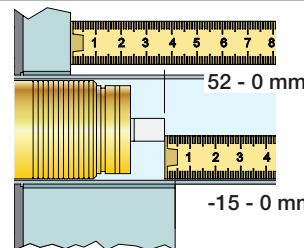

NR.21:

1

NR.28+19+24:

2

Förlängning
 Verlängerung
 Fortlængelse

VR2260/VR1400/VR2019		
	3 - 15 mm	Std.
Tiles:	15 - 25 mm	+10
Fliesen:	25 - 35 mm	+20
Fliser:	35 - 45 mm	+30
Tegels:	45 - 55 mm	+40
Carreaux:	55 - 65 mm	+50

VR2260/VR1400/VR2019		
	35 - 47 mm	Std.
	25 - 35 mm	+10
	- 25 mm	+20
	5 - 15 mm	+30
	-5 - 5 mm	+40
	-15 - -5 mm	+50

NR 21

NR 21 - 1

		A
VR2279	16 mm	30 - 34 mm
VR2279B	12 mm	26 - 30 mm
VR2279C	8 mm	22 - 26 mm

VR1260/VR1400/VR2019		
	40 - 52 mm	Std.
	30 - 40 mm	+10
	20 - 30 mm	+20
	10 - 20 mm	+30
	0 - 10 mm	+40
	-10 - 0 mm	+50