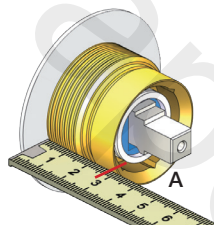

NR.21:

1

NR.28+19+24:

2

Förlängning
 Verlängerung
 Fortlængelse

VR2260/VR1400/VR2019		
	3 - 15 mm	Std.
Tiles:	15 - 25 mm	+10
Fliesen:	25 - 35 mm	+20
Fliser:	35 - 45 mm	+30
Tegels:	45 - 55 mm	+40
Carreaux:	55 - 65 mm	+50

VR2260/VR1400/VR2019		
	35 - 47 mm	Std.
	25 - 35 mm	+10
	- 25 mm	+20
	5 - 15 mm	+30
	-5 - 5 mm	+40
	-15 - -5 mm	+50

NR 21

NR 21 - 1

		A
VR2279	16 mm	30 - 34 mm
VR2279B	12 mm	26 - 30 mm
VR2279C	8 mm	22 - 26 mm

VR1260/VR1400/VR2019		
	40 - 52 mm	Std.
	30 - 40 mm	+10
	20 - 30 mm	+20
	10 - 20 mm	+30
	0 - 10 mm	+40
	-10 - 0 mm	+50