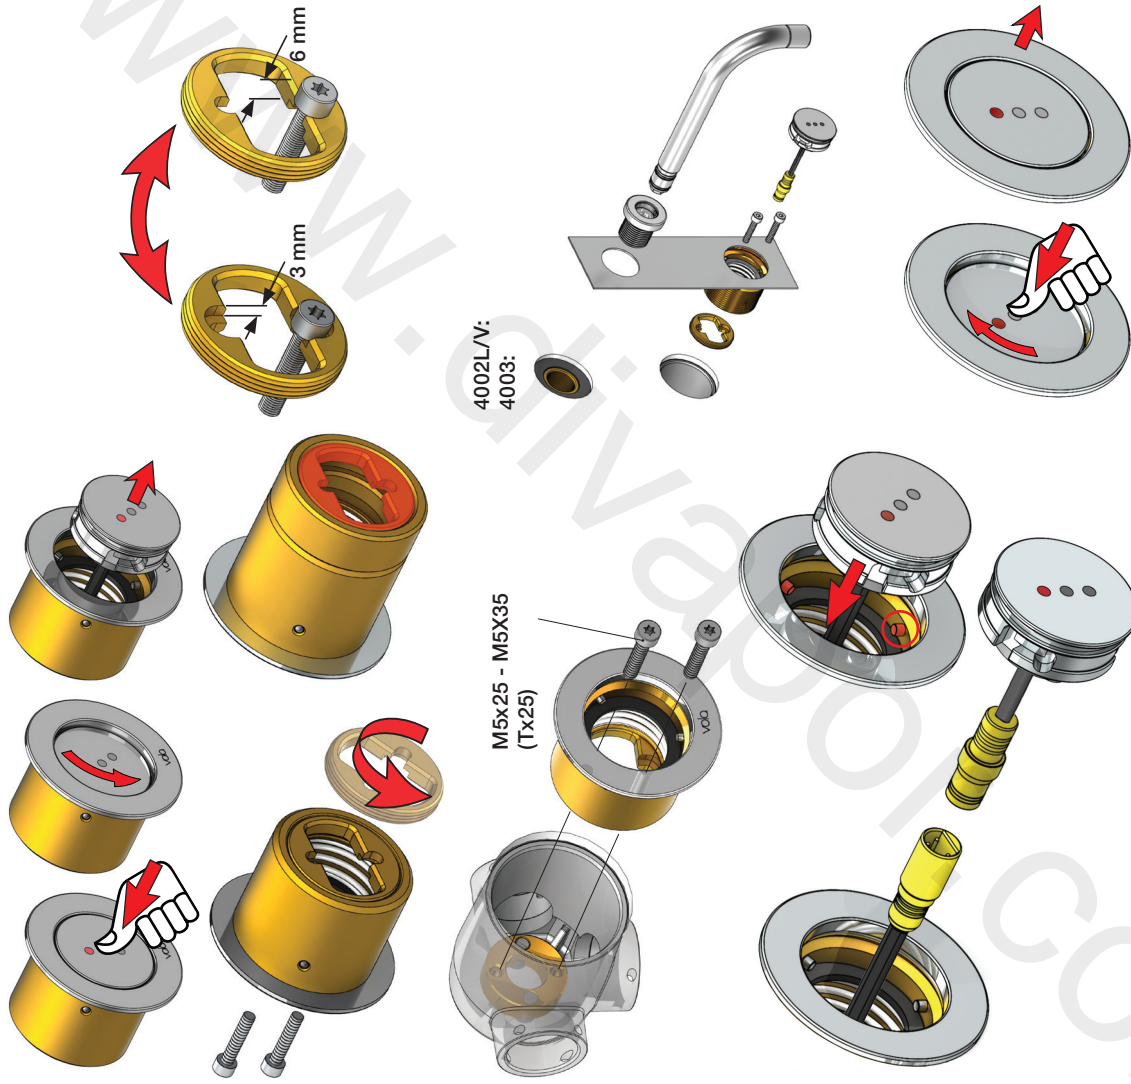

NR.41:

1

VR512:
 4002/L/V:
 4003:

2

NR 41

NR 41 - 1

| | | A |
|---------|-------|------------|
| VR3279 | 16 mm | 31 - 36 mm |
| VR3279B | 12 mm | 27 - 32 mm |
| VR3279C | 8 mm | 23 - 28 mm |

NR 41 - 2

www.vola.com

vola

mnt_NR41_40998512_V1

©VOLA A/S 5 705230 296593

VR512
4002L

4002V
4003

A: 10 - 20 mm = M5x25
A: 20 - 29 mm = M5x35

| VR513A: | Standard |
|------------|----------|
| 3 - 15 mm | |
| 15 - 25 mm | x1 |
| 25 - 35 mm | |
| 35 - 45 mm | x2 |
| 45 - 55 mm | |
| 55 - 65 mm | x3 |