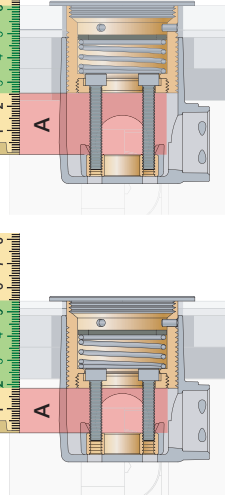

NR.41:

1

VR512:
 4002/L/V:
 4003:

2

NR 41

NR 41 - 1

| | | A |
|---------|-------|------------|
| VR3279 | 16 mm | 31 - 36 mm |
| VR3279B | 12 mm | 27 - 32 mm |
| VR3279C | 8 mm | 23 - 28 mm |

NR 41 - 2

www.vola.com

vola

mnt_NR41_40998512_V1

©VOLA A/S 5 705230 296593

VR512
4002L

4002V
4003

A: 10 - 20 mm = M5x25
A: 20 - 29 mm = M5x35

| VR513A: | Standard |
|------------|----------|
| 3 - 15 mm | |
| 15 - 25 mm | x1 |
| 25 - 35 mm | |
| 35 - 45 mm | x2 |
| 45 - 55 mm | |
| 55 - 65 mm | x3 |