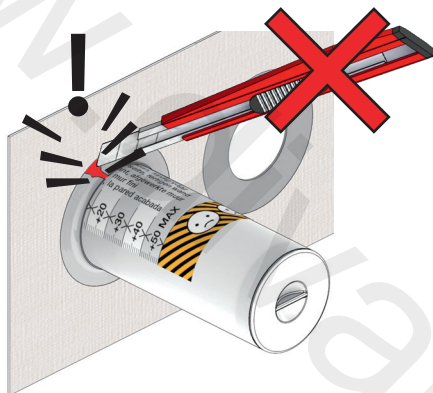

VOLA NR.41
VOLA VR512
VOLA 4002/L/V, 4003

Do not cut the membrane
Die Membran nicht schneiden
Skær ikke membranen
Skär inte membranet
Snij het membraan niet door
Ne coupez pas la membrane
No cortar la membrana

NR.41:

1

VR512:
4002/L/V:
4003:

2