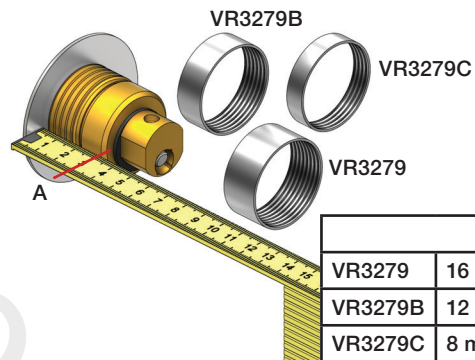

NR.41:

1

VR512:
 4002/L/V:
 4003:

2

NR 41

NR 41 - 1

| | | A |
|---------|-------|------------|
| VR3279 | 16 mm | 31 - 36 mm |
| VR3279B | 12 mm | 27 - 32 mm |
| VR3279C | 8 mm | 23 - 28 mm |

NR 41 - 2

www.vola.com

vola

mnt_NR41_40998512_V1

©VOLA A/S 5 705230 296593

VR512
4002L

4002V
4003

A: 10 - 20 mm = M5x25
A: 20 - 29 mm = M5x35

| VR513A: | Standard |
|------------|----------|
| 3 - 15 mm | |
| 15 - 25 mm | x1 |
| 25 - 35 mm | |
| 35 - 45 mm | x2 |
| 45 - 55 mm | |
| 55 - 65 mm | x3 |