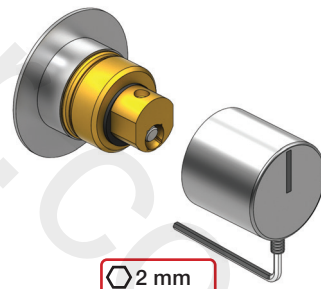

NR.41:

1

VR512:
 4002/L/V:
 4003:

2

NR 41

NR 41 - 1

| | | A |
|---------|-------|------------|
| VR3279 | 16 mm | 31 - 36 mm |
| VR3279B | 12 mm | 27 - 32 mm |
| VR3279C | 8 mm | 23 - 28 mm |

NR 41 - 2

www.vola.com

vola

mnt_NR41_40998512_V1

©VOLA A/S 5 705230 296593

VR512
4002L

4002V
4003

A: 10 - 20 mm = M5x25
A: 20 - 29 mm = M5x35

| VR513A: | Standard |
|------------|----------|
| 3 - 15 mm | |
| 15 - 25 mm | x1 |
| 25 - 35 mm | |
| 35 - 45 mm | x2 |
| 45 - 55 mm | |
| 55 - 65 mm | x3 |