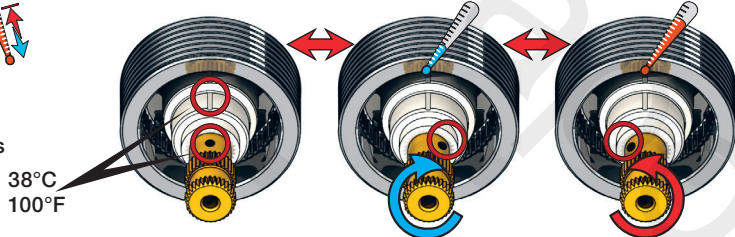

VR2279B

VR2279C

	A	
VR2279	16 mm	16 - 22 mm
VR2279B	12 mm	12 - 18 mm
VR2279C	8 mm	8 - 15 mm

NR 51 - 2

NR 52

NR 52 - 1

NR 52 - 2

NR 64

NR 64 - 1

NR 52 - 3

Anti scald settings
 Verbrühschutz
 Skoldningssikring
 Skållnings skydd
 Broeien verzekeringen
 Prévention des brûlures

NR 52 - 4

NR 64 - 2