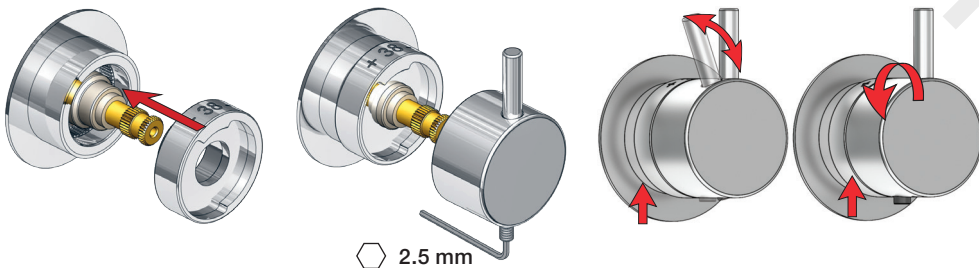

VR2279B

VR2279C

	A	
VR2279	16 mm	16 - 22 mm
VR2279B	12 mm	12 - 18 mm
VR2279C	8 mm	8 - 15 mm

NR 51 - 2

NR 52

NR 52 - 1

NR 52 - 2

NR 64

NR 64 - 1

NR 52 - 3

Anti scald settings
 Verbrühschutz
 Skoldningssikring
 Skållnings skydd
 Broeien verzekeringen
 Prévention des brûlures

NR 52 - 4

NR 64 - 2