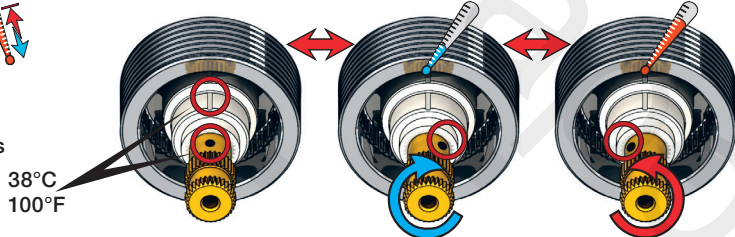

VR2279B

VR2279C

	A	
VR2279	16 mm	16 - 22 mm
VR2279B	12 mm	12 - 18 mm
VR2279C	8 mm	8 - 15 mm

NR 51 - 2

NR 52

NR 52 - 1

NR 52 - 2

NR 64

NR 64 - 1

NR 52 - 3

Anti scald settings
Verbrühschutz
Skoldningssikring
Skållnings skydd
Broeien verzekeringen
Prévention des brûlures

NR 52 - 4

NR 64 - 2