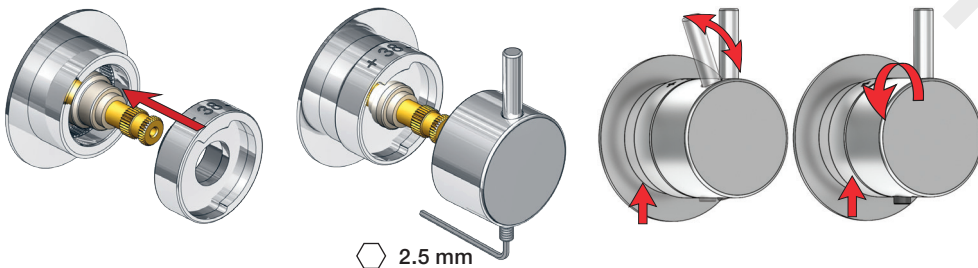

VR2279B

VR2279C

	A	
VR2279	16 mm	16 - 22 mm
VR2279B	12 mm	12 - 18 mm
VR2279C	8 mm	8 - 15 mm

NR 51 - 2

NR 52

NR 52 - 1

NR 52 - 2

NR 64

NR 64 - 1

NR 52 - 3

Anti scald settings
Verbrühschutz
Skoldningssikring
Skållnings skydd
Broeien verzekeringen
Prévention des brûlures

NR 52 - 4

NR 64 - 2