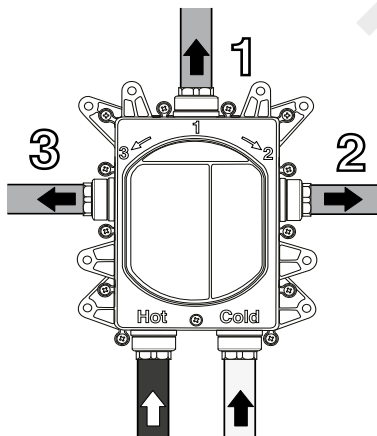

Press.	FLOW RATE (L/min)		
	Term. 3 ways		
			
bar	Exit 1	Exit 2	Exit 3
0,5	9,4	8,1	8,1
1	13,4	11,6	11,6
2	19,2	16,6	16,6
3	23,7	20,5	20,5
4	27,4	23,8	23,8
5	30,5	26,6	26,6

ATTENTION:
indications valid only
for **OTHER VERSIONS!**

1 way

ATTENTION:
indications valid only
for **OTHER VERSIONS!**

2 ways

3 ways

min. 250 mm

1° → 2°

Mounting on plasterboard wall

Wall mounting