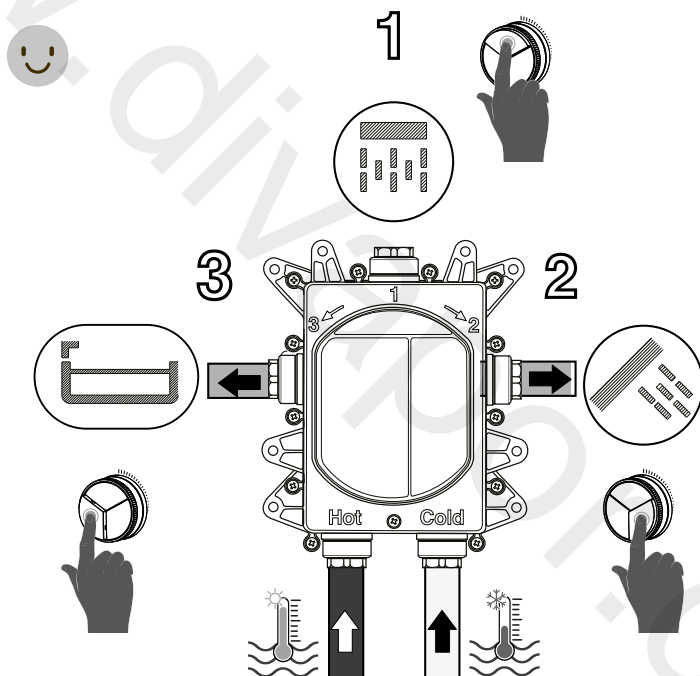

Press.

FLOW RATE (L/min)

Push button 3 ways

Exit 1

Exit 2

Exit 3

bar	Exit 1		Exit 2		Exit 3	
	min.	max.	min.	max.	min.	max.
0,5	1,8	8,1	1,8	7,7	1,8	7,7
1	2,7	11,8	2,6	11,5	2,6	11,5
2	3,9	16,8	3,9	16,7	3,9	16,7
3	4,8	20,7	4,8	20,5	4,8	20,5
4	5,5	24	5,5	23,7	5,5	23,7
5	6,2	26,7	6,2	26,6	6,2	26,6

2 WAYS - ONLY PUSH VERSION

ATTENTION:
indications valid only
for PUSH VERSION!

**3 WAYS - ONLY PUSH VERSION**

ATTENTION:
indications valid only
for PUSH VERSION!

Press.	FLOW RATE (L/min)			
	Term. 1 way	Term. 2 way		
				
bar	Exit 1/2/3	Exit 2	Exit 3	Mix
0,5	8,2	8,2	8,2	9,2
1	11,7	11,7	11,7	13,2
2	16,7	16,4	16,4	18,7
3	20,7	20	20	22,9
4	24	23	23	26,4
5	26,6	25,8	25,8	29,5

Press.	FLOW RATE (L/min)		
	Term. 3 ways		
			
bar	Exit 1	Exit 2	Exit 3
0,5	9,4	8,1	8,1
1	13,4	11,6	11,6
2	19,2	16,6	16,6
3	23,7	20,5	20,5
4	27,4	23,8	23,8
5	30,5	26,6	26,6

ATTENTION:
indications valid only
for **OTHER VERSIONS!**

1 way

ATTENTION:
indications valid only
for **OTHER VERSIONS!**

2 ways

3 ways

min. 250 mm

1° → 2°

Mounting on plasterboard wall

Wall mounting