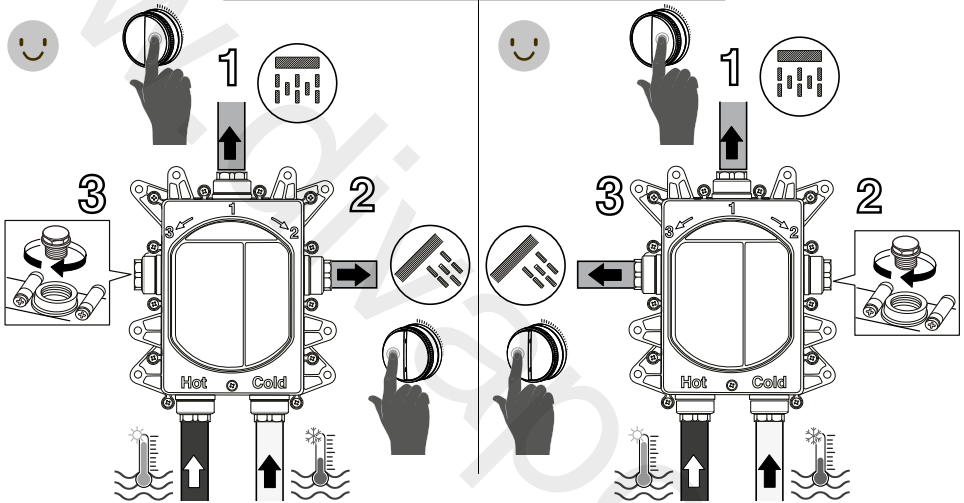

Press.	FLOW RATE (L/min)			
	Push button 2 ways			
	 Exit 1		 Exit 2	
bar	min.	max.	min.	max.
0,5	1,5	7,5	1,5	7,5
1	2,3	11,3	2,3	11,2
2	3,5	16,5	3,5	16
3	4,5	20,5	4,5	20
4	5,5	23,7	5,2	22,8
5	5,7	26,5	5,7	25,5

Press.

FLOW RATE (L/min)

Push button 3 ways

Exit 1

Exit 2

Exit 3

bar	Exit 1		Exit 2		Exit 3	
	min.	max.	min.	max.	min.	max.
0,5	1,8	8,1	1,8	7,7	1,8	7,7
1	2,7	11,8	2,6	11,5	2,6	11,5
2	3,9	16,8	3,9	16,7	3,9	16,7
3	4,8	20,7	4,8	20,5	4,8	20,5
4	5,5	24	5,5	23,7	5,5	23,7
5	6,2	26,7	6,2	26,6	6,2	26,6

2 WAYS - ONLY PUSH VERSION

ATTENTION:
indications valid only
for PUSH VERSION!

**3 WAYS - ONLY PUSH VERSION**

ATTENTION:
indications valid only
for PUSH VERSION!

Press.	FLOW RATE (L/min)			
	Term. 1 way	Term. 2 way		
				
bar	Exit 1/2/3	Exit 2	Exit 3	Mix
0,5	8,2	8,2	8,2	9,2
1	11,7	11,7	11,7	13,2
2	16,7	16,4	16,4	18,7
3	20,7	20	20	22,9
4	24	23	23	26,4
5	26,6	25,8	25,8	29,5

1 way

ATTENTION:
indications valid only
for **OTHER VERSIONS!**

2 ways

3 ways

min. 250 mm

1° → 2°

Mounting on plasterboard wall

Wall mounting