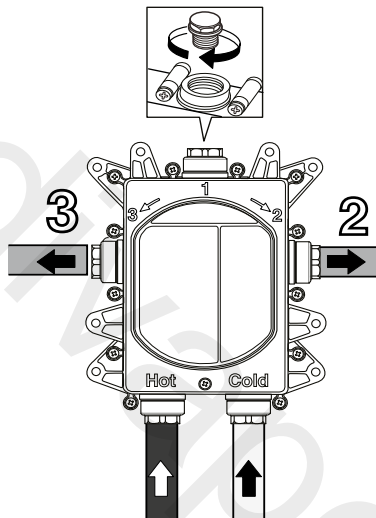

2 WAYS - ONLY PUSH VERSION

ATTENTION:
indications valid only
for PUSH VERSION!

**3 WAYS - ONLY PUSH VERSION**

ATTENTION:
indications valid only
for PUSH VERSION!

Press.	FLOW RATE (L/min)			
	Term. 1 way	Term. 2 way		
				
bar	Exit 1/2/3	Exit 2	Exit 3	Mix
0,5	8,2	8,2	8,2	9,2
1	11,7	11,7	11,7	13,2
2	16,7	16,4	16,4	18,7
3	20,7	20	20	22,9
4	24	23	23	26,4
5	26,6	25,8	25,8	29,5

Press.	FLOW RATE (L/min)		
	Term. 3 ways		
			
bar	Exit 1	Exit 2	Exit 3
0,5	9,4	8,1	8,1
1	13,4	11,6	11,6
2	19,2	16,6	16,6
3	23,7	20,5	20,5
4	27,4	23,8	23,8
5	30,5	26,6	26,6

ATTENTION:
indications valid only
for **OTHER VERSIONS!**

1 way

ATTENTION:
indications valid only
for **OTHER VERSIONS!**

2 ways

3 ways

min. 250 mm

1° → 2°

Mounting on plasterboard wall

Wall mounting