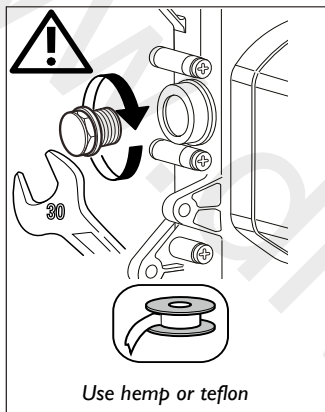

ATTENTION:
indications valid only
for **OTHER VERSIONS!**