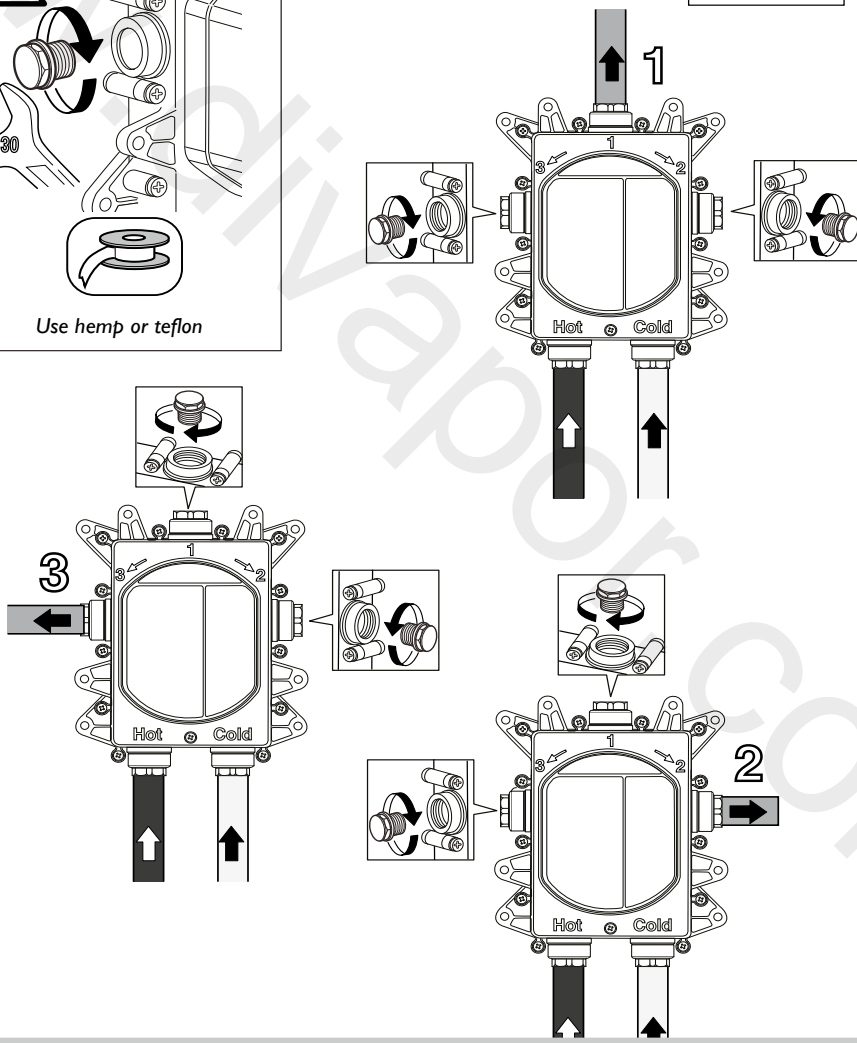

Press.

FLOW RATE (L/min)

Push button 3 ways

Exit 1

Exit 2

Exit 3

bar	Exit 1		Exit 2		Exit 3	
	min.	max.	min.	max.	min.	max.
0,5	1,8	8,1	1,8	7,7	1,8	7,7
1	2,7	11,8	2,6	11,5	2,6	11,5
2	3,9	16,8	3,9	16,7	3,9	16,7
3	4,8	20,7	4,8	20,5	4,8	20,5
4	5,5	24	5,5	23,7	5,5	23,7
5	6,2	26,7	6,2	26,6	6,2	26,6

2 WAYS - ONLY PUSH VERSION

ATTENTION:
indications valid only
for PUSH VERSION!

**3 WAYS - ONLY PUSH VERSION**

ATTENTION:
indications valid only
for PUSH VERSION!

Press.	FLOW RATE (L/min)			
	Term. 1 way	Term. 2 way		
				
bar	Exit 1/2/3	Exit 2	Exit 3	Mix
0,5	8,2	8,2	8,2	9,2
1	11,7	11,7	11,7	13,2
2	16,7	16,4	16,4	18,7
3	20,7	20	20	22,9
4	24	23	23	26,4
5	26,6	25,8	25,8	29,5

Press.	FLOW RATE (L/min)		
	Term. 3 ways		
			
bar	Exit 1	Exit 2	Exit 3
0,5	9,4	8,1	8,1
1	13,4	11,6	11,6
2	19,2	16,6	16,6
3	23,7	20,5	20,5
4	27,4	23,8	23,8
5	30,5	26,6	26,6

ATTENTION:
indications valid only
for **OTHER VERSIONS!**

1 way

ATTENTION:
indications valid only
for **OTHER VERSIONS!**

2 ways

3 ways

min. 250 mm

1° → 2°

Mounting on plasterboard wall

Wall mounting