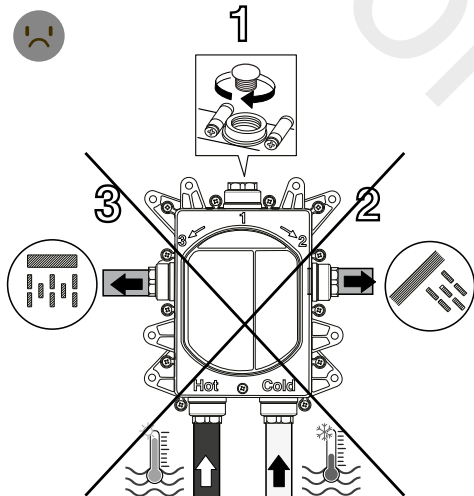

Press.	FLOW RATE (L/min)			
	Push button 2 ways			
	 Exit 1		 Exit 2	
bar	min.	max.	min.	max.
0,5	1,5	7,5	1,5	7,5
1	2,3	11,3	2,3	11,2
2	3,5	16,5	3,5	16
3	4,5	20,5	4,5	20
4	5,5	23,7	5,2	22,8
5	5,7	26,5	5,7	25,5

Press.

FLOW RATE (L/min)

Push button 3 ways

Exit 1

Exit 2

Exit 3

bar	Exit 1		Exit 2		Exit 3	
	min.	max.	min.	max.	min.	max.
0,5	1,8	8,1	1,8	7,7	1,8	7,7
1	2,7	11,8	2,6	11,5	2,6	11,5
2	3,9	16,8	3,9	16,7	3,9	16,7
3	4,8	20,7	4,8	20,5	4,8	20,5
4	5,5	24	5,5	23,7	5,5	23,7
5	6,2	26,7	6,2	26,6	6,2	26,6

2 WAYS - ONLY PUSH VERSION

ATTENTION:
indications valid only
for PUSH VERSION!

**3 WAYS - ONLY PUSH VERSION**

ATTENTION:
indications valid only
for PUSH VERSION!

Press.	FLOW RATE (L/min)			
	Term. 1 way	Term. 2 way		
				
bar	Exit 1/2/3	Exit 2	Exit 3	Mix
0,5	8,2	8,2	8,2	9,2
1	11,7	11,7	11,7	13,2
2	16,7	16,4	16,4	18,7
3	20,7	20	20	22,9
4	24	23	23	26,4
5	26,6	25,8	25,8	29,5

1 way

ATTENTION:
indications valid only
for **OTHER VERSIONS!**

2 ways

3 ways

min. 250 mm

1° → 2°

Mounting on plasterboard wall

Wall mounting