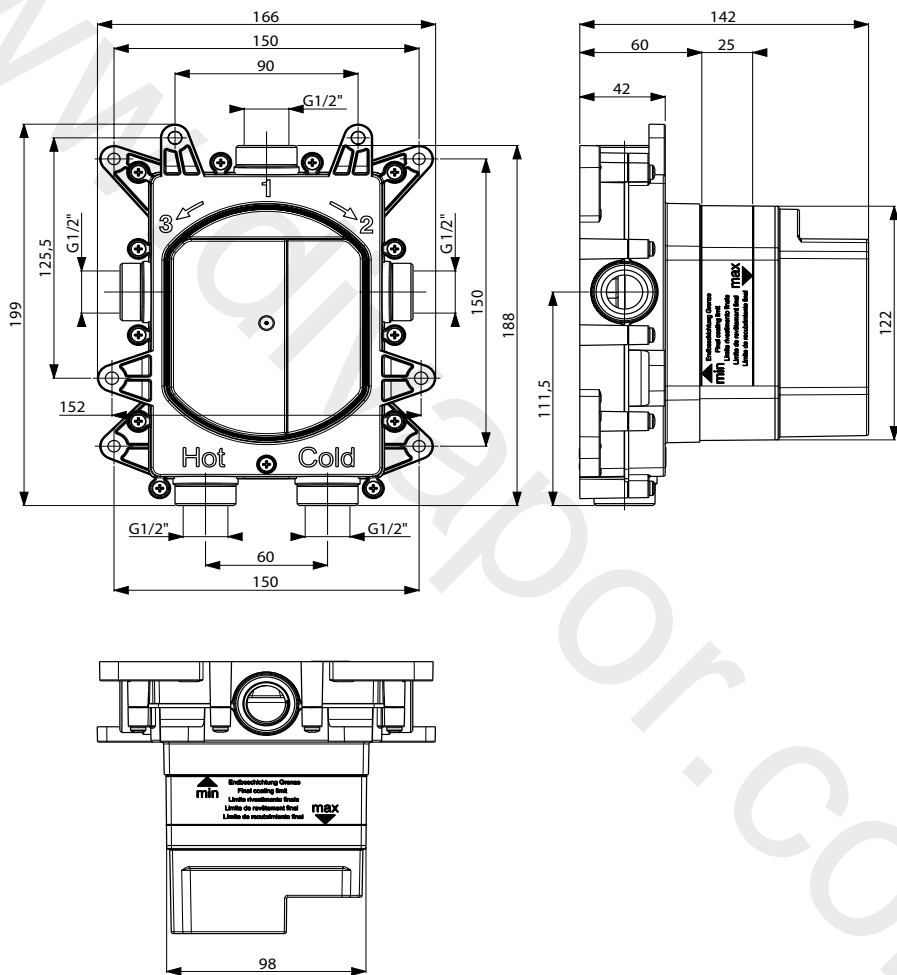

Concealed Box

Mounting Instructions

1

PACKAGE CONTENT

Mounting instructions

*Pressure range min/max 0,5/5 bar
(in case of water pressure higher than 5 bar we recommend installing pressure reducers).*

Recommended pressure 3 bar.

Press.	FLOW RATE (L/min)			
	Push button 2 ways			
	 Exit 1		 Exit 2	
bar	min.	max.	min.	max.
0,5	1,5	7,5	1,5	7,5
1	2,3	11,3	2,3	11,2
2	3,5	16,5	3,5	16
3	4,5	20,5	4,5	20
4	5,5	23,7	5,2	22,8
5	5,7	26,5	5,7	25,5