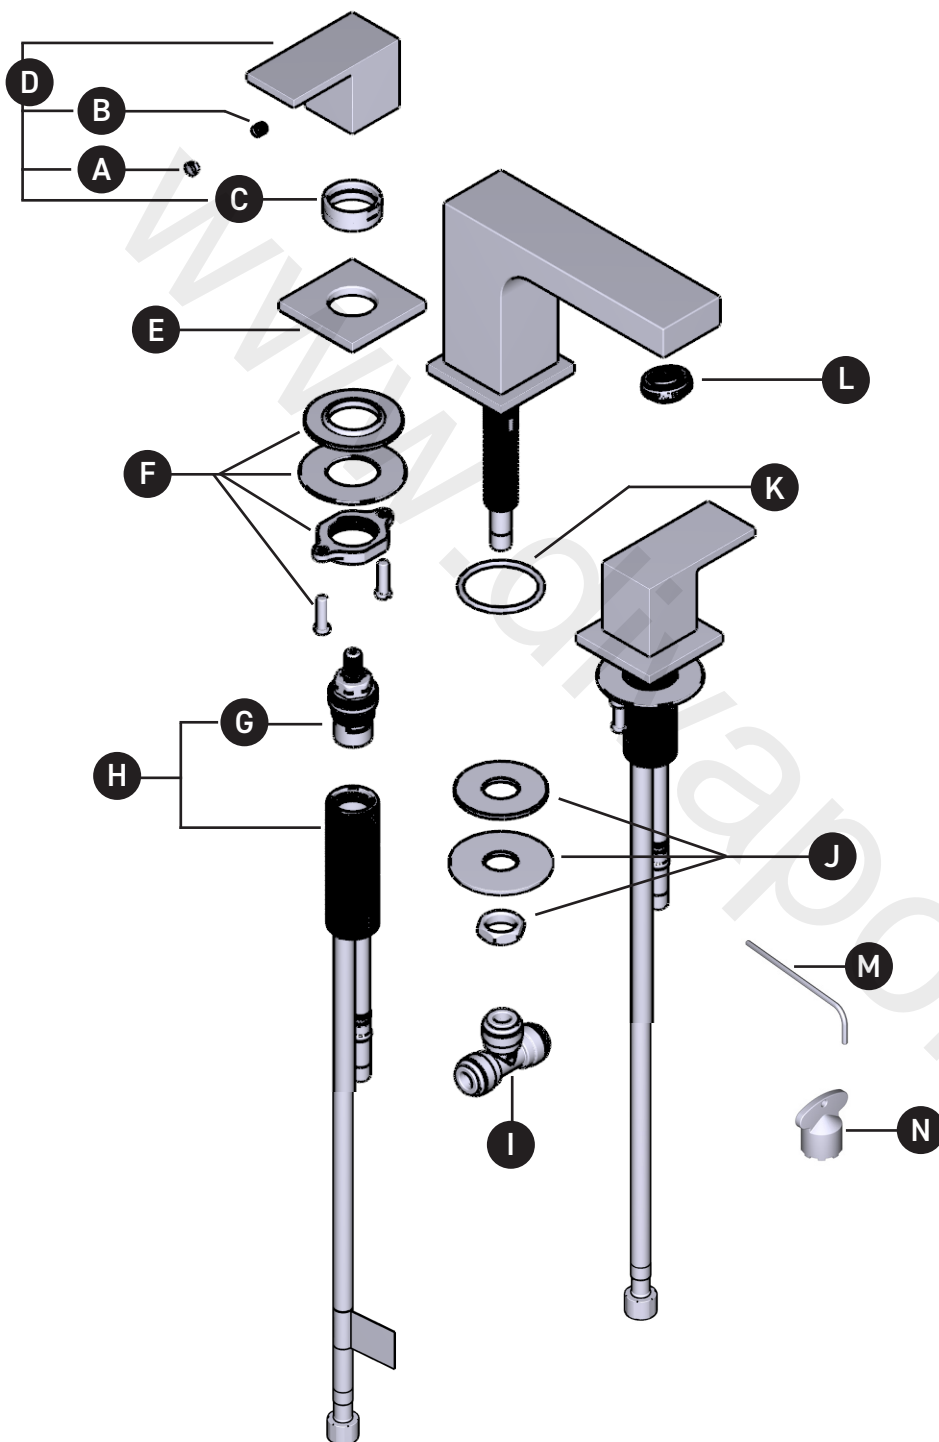

VEUILLEZ EFFECTUER VOTRE COMMANDE PAR N° DE PIÈCE

QA08

Robinet de lavabo 8"

N° d'id.	N° de trousse	Fin
*A	S003-030	Voir ci-dessous
B	S152-050	N/A
*C	S305-049	Voir ci-dessous
*D	1505	Voir ci-dessous
*E	2601	Voir ci-dessous
F	S7-460	N/A
G	S401-079 (Chaud)	N/A
	S401-080 (Froid)	N/A
H	S0-502-B (Froid)	N/A
	S0-502-R (Chaud)	N/A
I	S7-328	N/A
J	S7-435	N/A
K	225-370	N/A
L	S6-681-12 (1.2gpm/ 4.6 l/min)	N/A
	S6-681-10 (1.0gpm/ 3.8l/min)	N/A
	S6-681-05 (0.5gpm/ 1.9l/min)	N/A
M	S505-025 (2.5mm)	N/A
N	S500-003	N/A

ONTARIO
RIOBELPRO.CA
905-856-9090 / 1-888-287-5354

ORDER BY PART NUMBER

QA08

8" Lavatory Faucet

ID	Kit Number	Finish
*A	S003-030	See below
B	S152-050	N/A
*C	S305-049	See below
*D	1505	See below
*E	2601	See below
F	S7-460	N/A
G	S401-079 (Hot)	N/A
	S401-080 (Cold)	N/A
H	S0-502-B (Cold)	N/A
	S0-502-R (Hot)	N/A
I	S7-328	N/A
J	S7-435	N/A
K	225-370	N/A
L	S6-681-12 (1.2gpm/ 4.6 l/min)	N/A
	S6-681-10 (1.0gpm/ 3.8l/min)	N/A
	S6-681-05 (0.5gpm/ 1.9l/min)	N/A
M	S505-025 (2.5mm)	N/A
N	S500-003	N/A

*Finish Determined by Suffix

Finish	Description
C	Chrome
BK	Black

ORDENAR POR NÚMERO DE PIEZA

QA08

Llave de lavabo de 8"

Nº de ident.	Nº de kit	Acabado
*A	S003-030	Ver a continuación
B	S152-050	N/A
*C	S305-049	Ver a continuación
*D	1505	Ver a continuación
*E	2601	Ver a continuación
F	S7-460	N/A
G	S401-079 (Caliente)	N/A
	S401-080 (Frío)	N/A
H	S0-502-B (Frío)	N/A
	S0-502-R (Caliente)	N/A
I	S7-328	N/A
J	S7-435	N/A
K	225-370	N/A
L	S6-681-12 (1.2gpm/ 4.6 l/min)	N/A
	S6-681-10 (1.0gpm/ 3.8l/min)	N/A
	S6-681-05 (0.5gpm/ 1.9l/min)	N/A
M	S505-025 (2.5mm)	N/A
N	S500-003	N/A