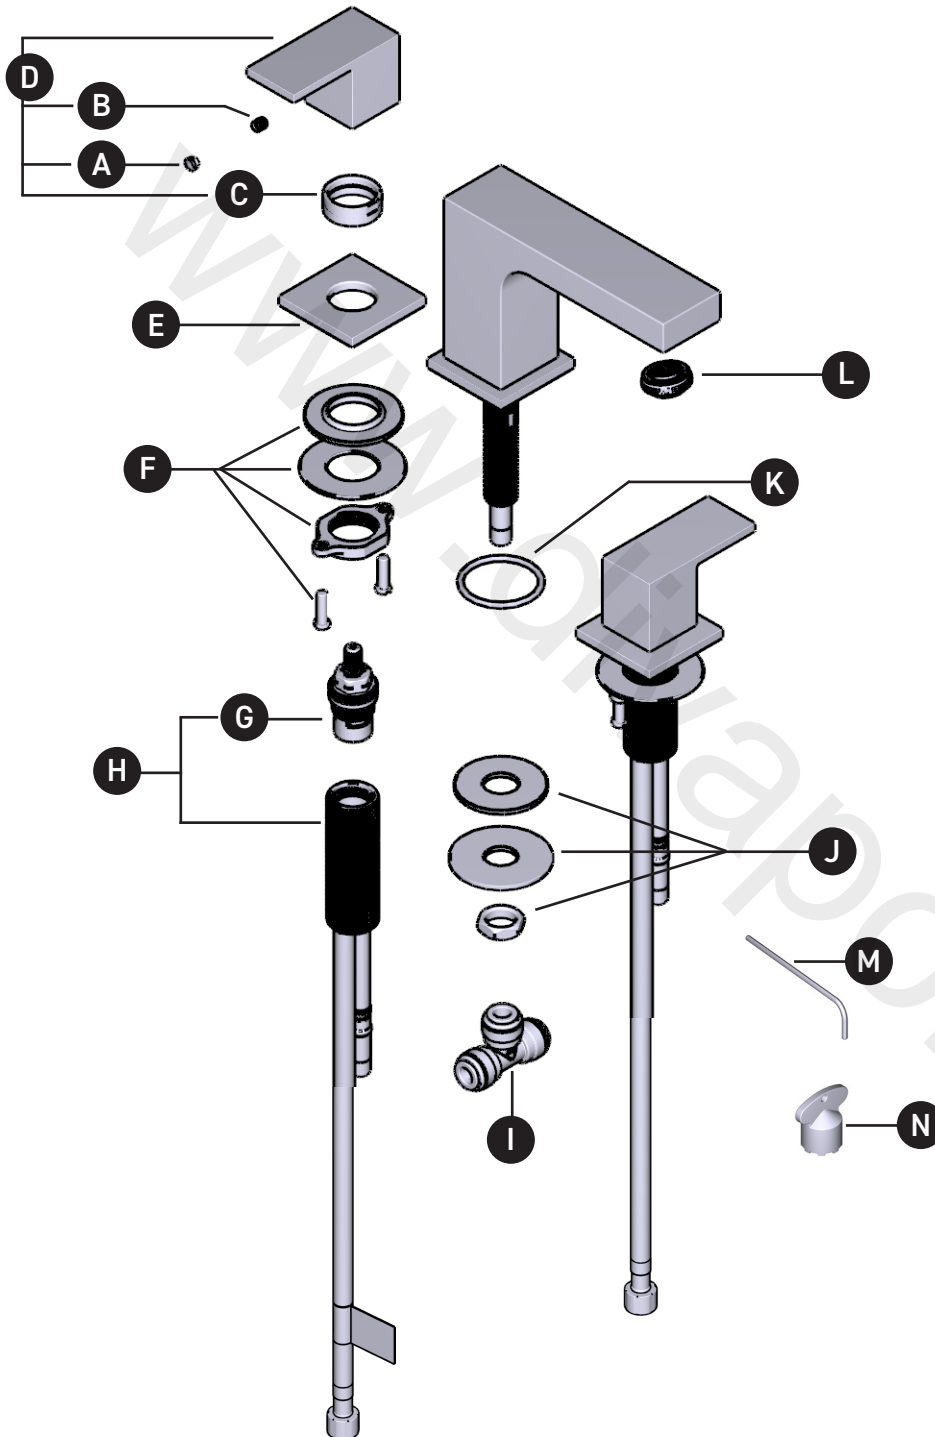

VEUILLEZ EFFECTUER VOTRE COMMANDE PAR N° DE PIÈCE

QA08

Robinet de lavabo 8"

N° d'id.	N° de trousse	Fin
*A	S003-030	Voir ci-dessous
B	S152-050	N/A
*C	S305-049	Voir ci-dessous
*D	1505	Voir ci-dessous
*E	2601	Voir ci-dessous
F	S7-460	N/A
G	S401-079 (Chaud)	N/A
	S401-080 (Froid)	N/A
H	S0-502-B (Froid)	N/A
	S0-502-R (Chaud)	N/A
I	S7-328	N/A
J	S7-435	N/A
K	225-370	N/A
L	S6-681-12 (1.2gpm/ 4.6 l/min)	N/A
	S6-681-10 (1.0gpm/ 3.8l/min)	N/A
	S6-681-05 (0.5gpm/ 1.9l/min)	N/A
M	S505-025 (2.5mm)	N/A
N	S500-003	N/A

ONTARIO
RIOBELPRO.CA
905-856-9090 / 1-888-287-5354

ORDER BY PART NUMBER

QA08

8" Lavatory Faucet

ID	Kit Number	Finish
*A	S003-030	See below
B	S152-050	N/A
*C	S305-049	See below
*D	1505	See below
*E	2601	See below
F	S7-460	N/A
G	S401-079 (Hot)	N/A
	S401-080 (Cold)	N/A
H	S0-502-B (Cold)	N/A
	S0-502-R (Hot)	N/A
I	S7-328	N/A
J	S7-435	N/A
K	225-370	N/A
L	S6-681-12 (1.2gpm/ 4.6 l/min)	N/A
	S6-681-10 (1.0gpm/ 3.8l/min)	N/A
	S6-681-05 (0.5gpm/ 1.9l/min)	N/A
M	S505-025 (2.5mm)	N/A
N	S500-003	N/A

*Finish Determined by Suffix

Finish	Description
C	Chrome
BK	Black

ORDENAR POR NÚMERO DE PIEZA

QA08

Llave de lavabo de 8"

Nº de ident.	Nº de kit	Acabado
*A	S003-030	Ver a continuación
B	S152-050	N/A
*C	S305-049	Ver a continuación
*D	1505	Ver a continuación
*E	2601	Ver a continuación
F	S7-460	N/A
G	S401-079 (Caliente)	N/A
	S401-080 (Frío)	N/A
H	S0-502-B (Frío)	N/A
	S0-502-R (Caliente)	N/A
I	S7-328	N/A
J	S7-435	N/A
K	225-370	N/A
L	S6-681-12 (1.2gpm/ 4.6 l/min)	N/A
	S6-681-10 (1.0gpm/ 3.8l/min)	N/A
	S6-681-05 (0.5gpm/ 1.9l/min)	N/A
M	S505-025 (2.5mm)	N/A
N	S500-003	N/A