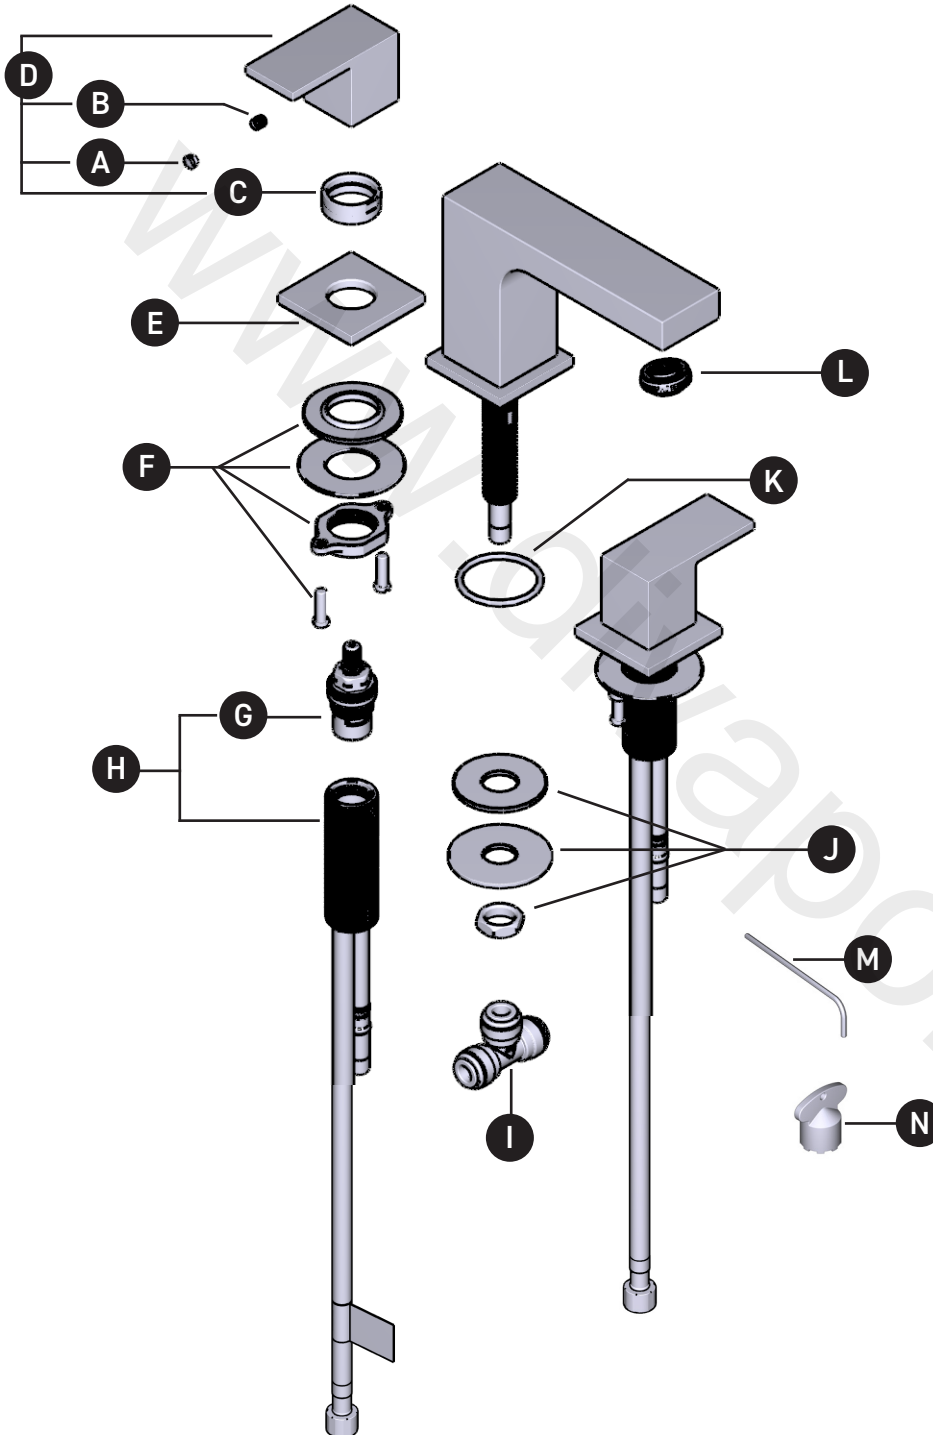

VEUILLEZ EFFECTUER VOTRE COMMANDE PAR N° DE PIÈCE

QA08

Robinet de lavabo 8"

N° d'id.	N° de trousse	Fin
*A	S003-030	Voir ci-dessous
B	S152-050	N/A
*C	S305-049	Voir ci-dessous
*D	1505	Voir ci-dessous
*E	2601	Voir ci-dessous
F	S7-460	N/A
G	S401-079 (Chaud)	N/A
	S401-080 (Froid)	N/A
H	S0-502-B (Froid)	N/A
	S0-502-R (Chaud)	N/A
I	S7-328	N/A
J	S7-435	N/A
K	225-370	N/A
L	S6-681-12 (1.2gpm/ 4.6 l/min)	N/A
	S6-681-10 (1.0gpm/ 3.8l/min)	N/A
	S6-681-05 (0.5gpm/ 1.9l/min)	N/A
M	S505-025 (2.5mm)	N/A
N	S500-003	N/A

ONTARIO
RIOBELPRO.CA
905-856-9090 / 1-888-287-5354

ORDER BY PART NUMBER

QA08

8" Lavatory Faucet

ID	Kit Number	Finish
*A	S003-030	See below
B	S152-050	N/A
*C	S305-049	See below
*D	1505	See below
*E	2601	See below
F	S7-460	N/A
G	S401-079 (Hot)	N/A
	S401-080 (Cold)	N/A
H	S0-502-B (Cold)	N/A
	S0-502-R (Hot)	N/A
I	S7-328	N/A
J	S7-435	N/A
K	225-370	N/A
L	S6-681-12 (1.2gpm/ 4.6 l/min)	N/A
	S6-681-10 (1.0gpm/ 3.8l/min)	N/A
	S6-681-05 (0.5gpm/ 1.9l/min)	N/A
M	S505-025 (2.5mm)	N/A
N	S500-003	N/A

*Finish Determined by Suffix

Finish	Description
C	Chrome
BK	Black

ORDENAR POR NÚMERO DE PIEZA

QA08

Llave de lavabo de 8"

Nº de ident.	Nº de kit	Acabado
*A	S003-030	Ver a continuación
B	S152-050	N/A
*C	S305-049	Ver a continuación
*D	1505	Ver a continuación
*E	2601	Ver a continuación
F	S7-460	N/A
G	S401-079 (Caliente)	N/A
	S401-080 (Frío)	N/A
H	S0-502-B (Frío)	N/A
	S0-502-R (Caliente)	N/A
I	S7-328	N/A
J	S7-435	N/A
K	225-370	N/A
L	S6-681-12 (1.2gpm/ 4.6 l/min)	N/A
	S6-681-10 (1.0gpm/ 3.8l/min)	N/A
	S6-681-05 (0.5gpm/ 1.9l/min)	N/A
M	S505-025 (2.5mm)	N/A
N	S500-003	N/A