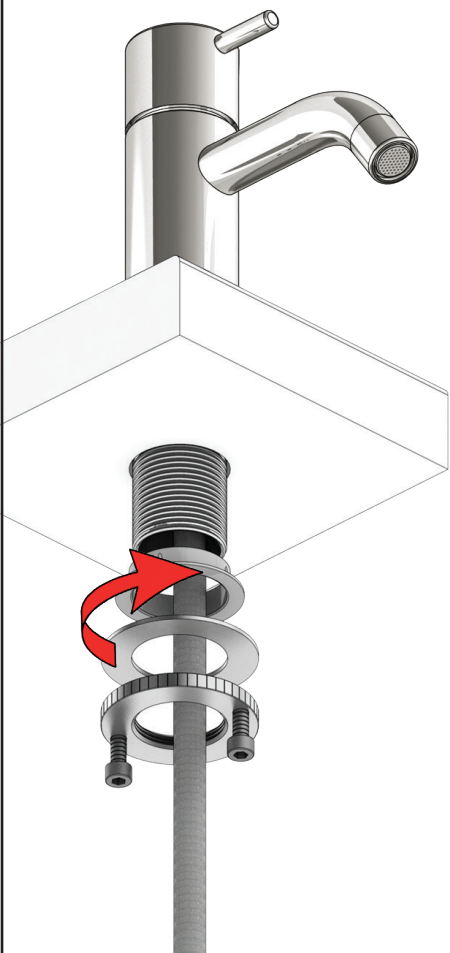

**VOLA RB1, RB3, RB4
VOLA SH1**

Fitting instruction
Montageanleitung
Monteringsvejledning
Monteringsvægledning
Montage hanleiding
Manuel de montage

RB1, RB3, RB4:

GODKENDT
TIL DRIKKEVAND

www.vola.com

vola

RB1- RB3 - RB4 -SH1
V5_40999835 - 01-01-2023

3

4

5

6

RB1, RB3

RB4

SH1

- NR.7/L/M: VR2A, VR677/L/M
- *VR17L4K: VR15P, VR16L4, VR17L (US Standard)
- *VR17L5K: VR15P, VR16L5, VR17L
- *VR17L9K: VR15P, VR16L9, VR17L
- *VR17LSK: VR15P, VR16LS, VR17L
- VR433: VR261, VR263, VR440, VR442, 2xVR444
- VR693K: VR23, VR693