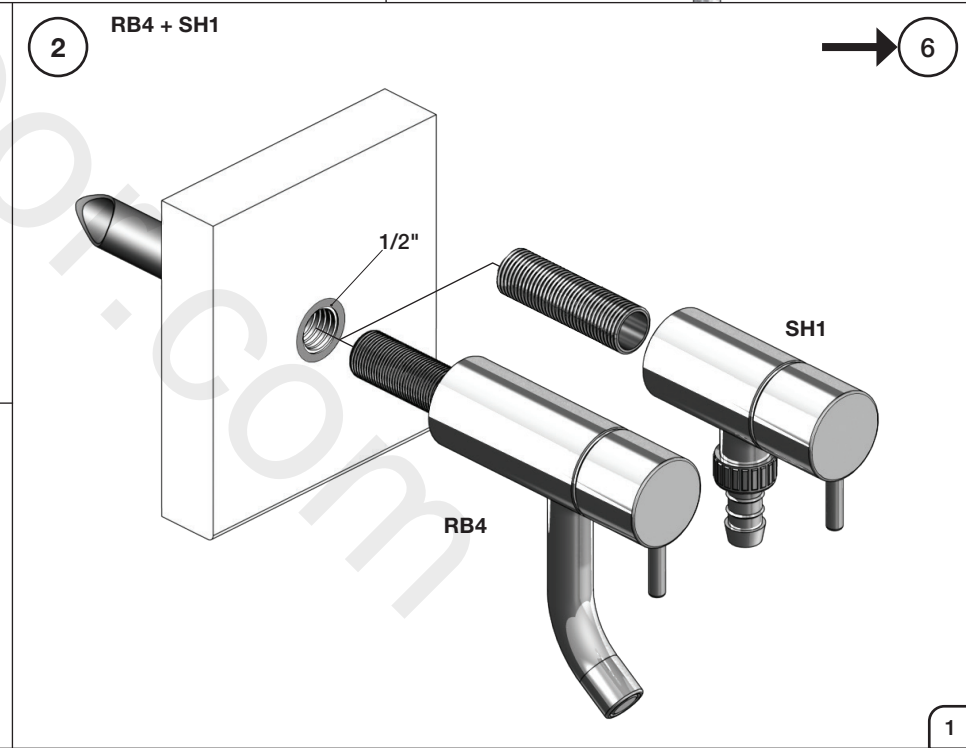

**VOLA RB1, RB3, RB4
VOLA SH1**

Fitting instruction
Montageanleitung
Monteringsvejledning
Monteringsvægledning
Montage hanleiding
Manuel de montage

RB1, RB3, RB4:

GODKENDT
TIL DRIKKEVAND

www.vola.com

vola

RB1- RB3 - RB4 -SH1
V5_40999835 - 01-01-2023

3

4

5

6

RB1, RB3

RB4

SH1

- NR.7/L/M: VR2A, VR677/L/M
- *VR17L4K: VR15P, VR16L4, VR17L (US Standard)
- *VR17L5K: VR15P, VR16L5, VR17L
- *VR17L9K: VR15P, VR16L9, VR17L
- *VR17LSK: VR15P, VR16LS, VR17L
- VR433: VR261, VR263, VR440, VR442, 2xVR444
- VR693K: VR23, VR693