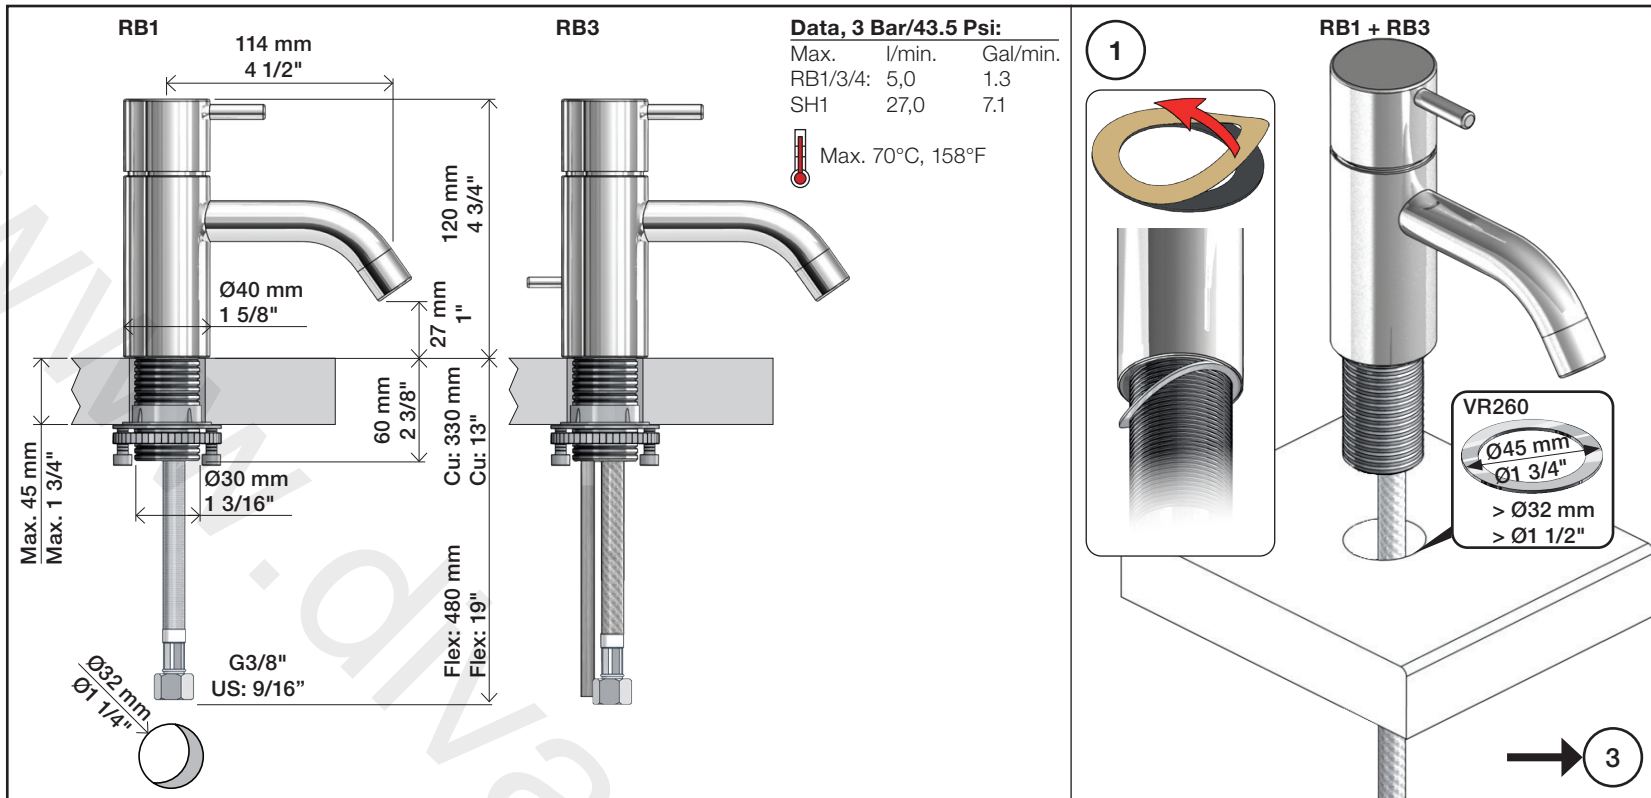

**VOLA RB1, RB3, RB4
VOLA SH1**

Fitting instruction
Montageanleitung
Monteringsvejledning
Monteringsvægledning
Montage hanleiding
Manuel de montage

RB1, RB3, RB4:

GODKENDT
TIL DRIKKEVAND

www.vola.com

vola

RB1- RB3 - RB4 -SH1
V5_40999835 - 01-01-2023

3

4

5

6

RB1, RB3

RB4

SH1

- NR.7/L/M: VR2A, VR677/L/M
- *VR17L4K: VR15P, VR16L4, VR17L (US Standard)
- *VR17L5K: VR15P, VR16L5, VR17L
- *VR17L9K: VR15P, VR16L9, VR17L
- *VR17LSK: VR15P, VR16LS, VR17L
- VR433: VR261, VR263, VR440, VR442, 2xVR444
- VR693K: VR23, VR693