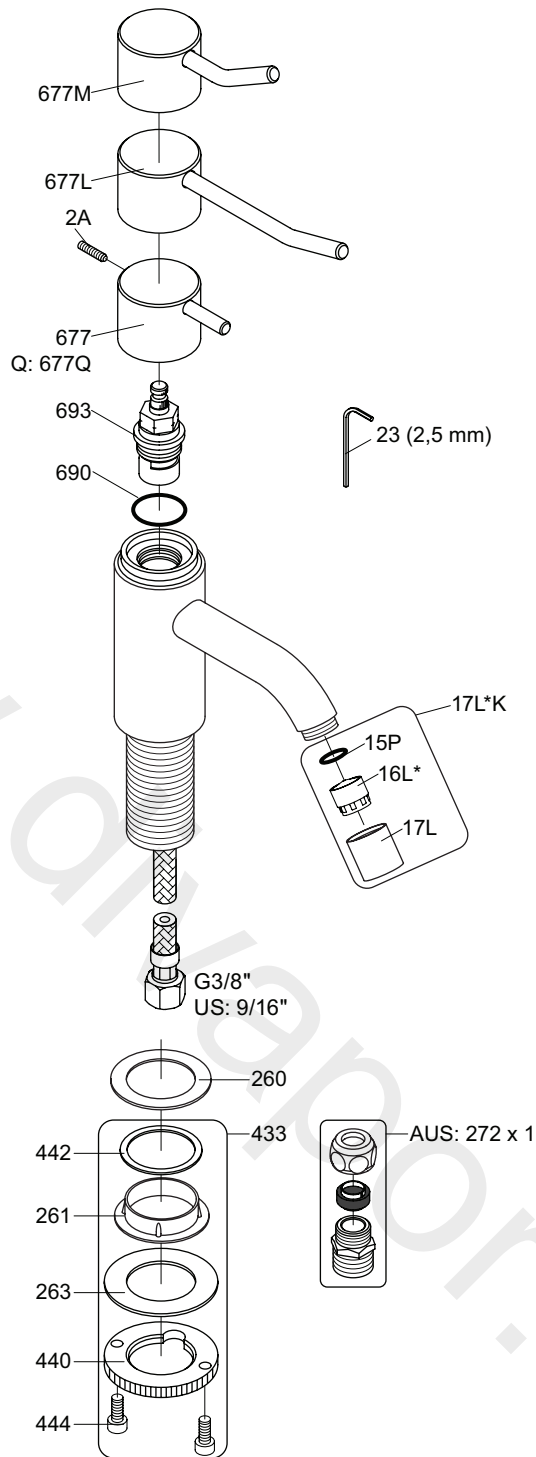

**VOLA RB1, RB3, RB4
VOLA SH1**

Fitting instruction
Montageanleitung
Monteringsvejledning
Monteringsvægledning
Montage hanleiding
Manuel de montage

RB1, RB3, RB4:

GODKENDT
TIL DRIKKEVAND

www.vola.com

vola

RB1- RB3 - RB4 -SH1
V5_40999835 - 01-01-2023

3

4

5

6

RB1, RB3

RB4

SH1

- NR.7/L/M: VR2A, VR677/L/M
- *VR17L4K: VR15P, VR16L4, VR17L (US Standard)
- *VR17L5K: VR15P, VR16L5, VR17L
- *VR17L9K: VR15P, VR16L9, VR17L
- *VR17LSK: VR15P, VR16LS, VR17L
- VR433: VR261, VR263, VR440, VR442, 2xVR444
- VR693K: VR23, VR693

vola
 Lunavej 2
 DK-8700 Horsens
 Tlf : + 45 7023 5500
 sales@vola.com
 www.vola.com

RB1 Family:

- RB1: /150
- RB1L: /150
- RB1M: /150

Date
Jan. 23

Rev.
7

Sheet
SB 28.2