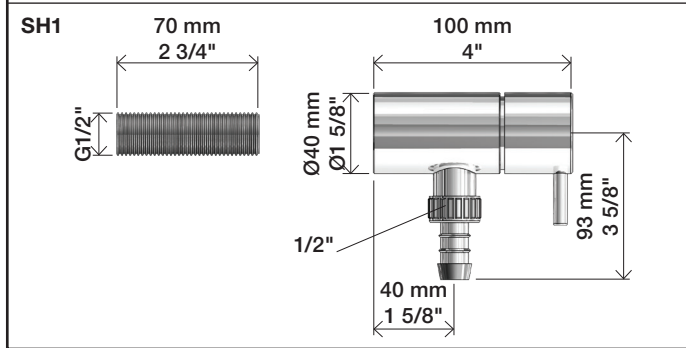

**VOLA RB1, RB3, RB4
VOLA SH1**

Fitting instruction
Montageanleitung
Monteringsvejledning
Monteringsvægledning
Montage hanleiding
Manuel de montage

RB1, RB3, RB4:

GODKENDT
TIL DRIKKEVAND

www.vola.com

vola

RB1- RB3 - RB4 -SH1
V5_40999835 - 01-01-2023

3

4

5

6

RB1, RB3

RB4

SH1

- NR.7/L/M: VR2A, VR677/L/M
- *VR17L4K: VR15P, VR16L4, VR17L (US Standard)
- *VR17L5K: VR15P, VR16L5, VR17L
- *VR17L9K: VR15P, VR16L9, VR17L
- *VR17LSK: VR15P, VR16LS, VR17L
- VR433: VR261, VR263, VR440, VR442, 2xVR444
- VR693K: VR23, VR693