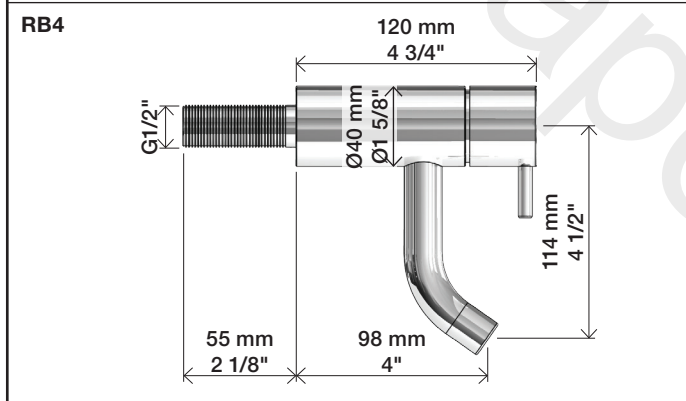

**VOLA RB1, RB3, RB4
VOLA SH1**

Fitting instruction
Montageanleitung
Monteringsvejledning
Monteringsvægledning
Montage hanleiding
Manuel de montage

RB1, RB3, RB4:

GODKENDT
TIL DRIKKEVAND

www.vola.com

vola

RB1- RB3 - RB4 -SH1
V5_40999835 - 01-01-2023

3

4

5

6

RB1, RB3

RB4

SH1

- NR.7/L/M: VR2A, VR677/L/M
- *VR17L4K: VR15P, VR16L4, VR17L (US Standard)
- *VR17L5K: VR15P, VR16L5, VR17L
- *VR17L9K: VR15P, VR16L9, VR17L
- *VR17LSK: VR15P, VR16LS, VR17L
- VR433: VR261, VR263, VR440, VR442, 2xVR444
- VR693K: VR23, VR693