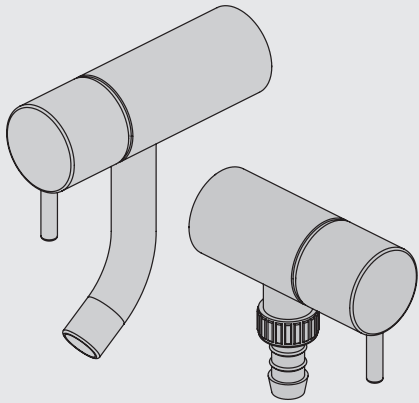

**VOLA RB1, RB3, RB4
VOLA SH1**

Fitting instruction
Montageanleitung
Monteringsvejledning
Monteringsvægledning
Montage hanleiding
Manuel de montage

RB1, RB3, RB4:

GODKENDT
TIL DRIKKEVAND

www.vola.com

vola

RB1- RB3 - RB4 -SH1
V5_40999835 - 01-01-2023

3

4

5

6

RB1, RB3

RB4

SH1

- NR.7/L/M: VR2A, VR677/L/M
- *VR17L4K: VR15P, VR16L4, VR17L (US Standard)
- *VR17L5K: VR15P, VR16L5, VR17L
- *VR17L9K: VR15P, VR16L9, VR17L
- *VR17LSK: VR15P, VR16LS, VR17L
- VR433: VR261, VR263, VR440, VR442, 2xVR444
- VR693K: VR23, VR693