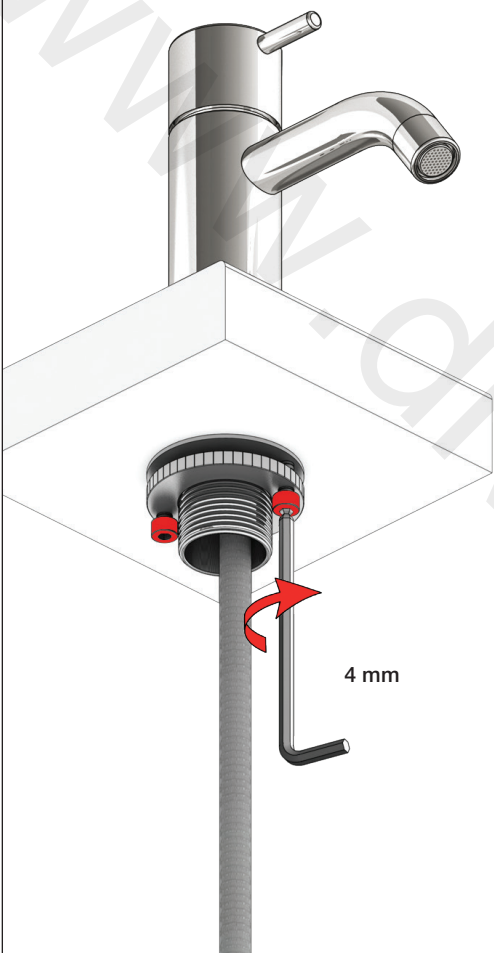

**VOLA RB1, RB3, RB4
VOLA SH1**

Fitting instruction
Montageanleitung
Monteringsvejledning
Monteringsvægledning
Montage hanleiding
Manuel de montage

RB1, RB3, RB4:

GODKENDT
TIL DRIKKEVAND

www.vola.com

vola

RB1- RB3 - RB4 -SH1
V5_40999835 - 01-01-2023

3

4

5

6

RB1, RB3

RB4

SH1

- NR.7/L/M: VR2A, VR677/L/M
- *VR17L4K: VR15P, VR16L4, VR17L (US Standard)
- *VR17L5K: VR15P, VR16L5, VR17L
- *VR17L9K: VR15P, VR16L9, VR17L
- *VR17LSK: VR15P, VR16LS, VR17L
- VR433: VR261, VR263, VR440, VR442, 2xVR444
- VR693K: VR23, VR693