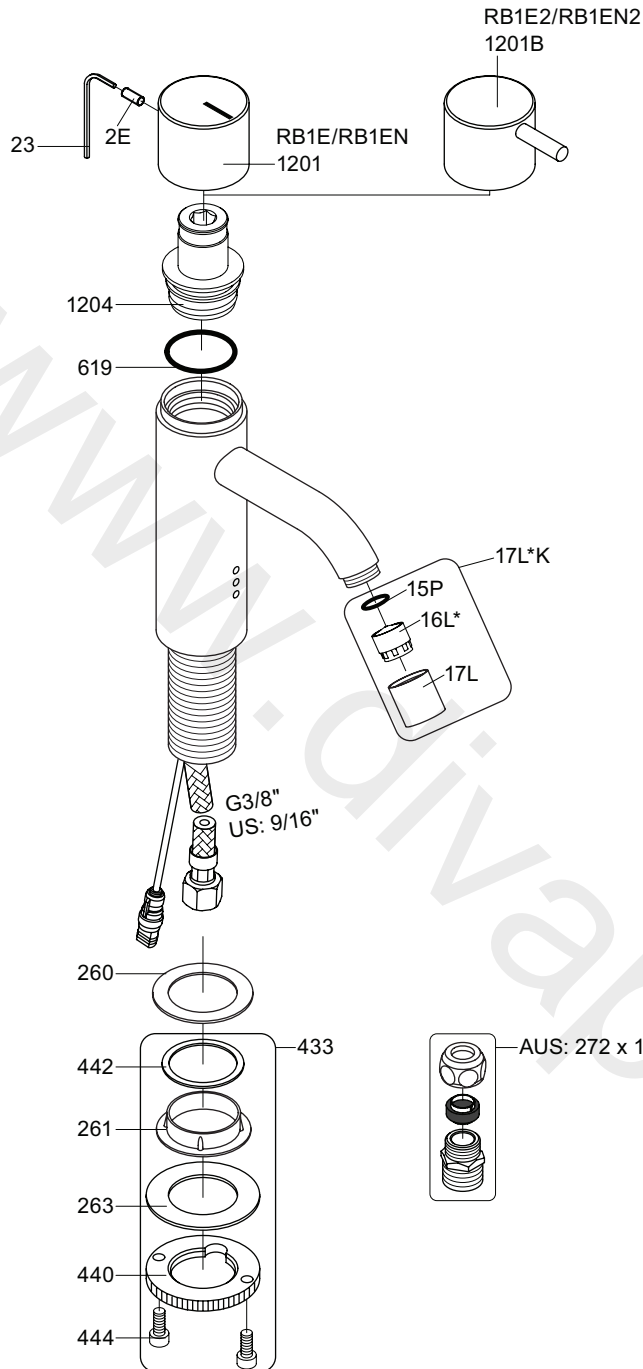

Colour: paint, 16, 19, 20

Colour: 40

RB1E: Ø10
 RB1EJP: Ø10
 RB1EUS: Ø3/8"
 RB1EQ: Ø3/8"

- *VR17L4K: VR15P, VR16L4, VR17L (US-Standard)
- *VR17L5K: VR15P, VR16L5, VR17L (Standard)
- *VR17L9K: VR15P, VR16L9, VR17L (Japan Standard)
- VR453: VR23, VR261, VR263, VR440, 2xVR444
- NR.12: VR2E, VR23, VR1201
- NR.12B: VR2E, VR23, VR1201B

vola
 Lunavej 2
 DK-8700 Horsens
 Tlf : + 45 7023 5500
 sales@vola.com
 www.vola.com

RB1E Family:

- RB1E: /150
- RB1EN: /150
- RB1E2: /150
- RB1EN2: /150

Date
 Jan. 23

Rev.
 2

Sheet
SB 28.7