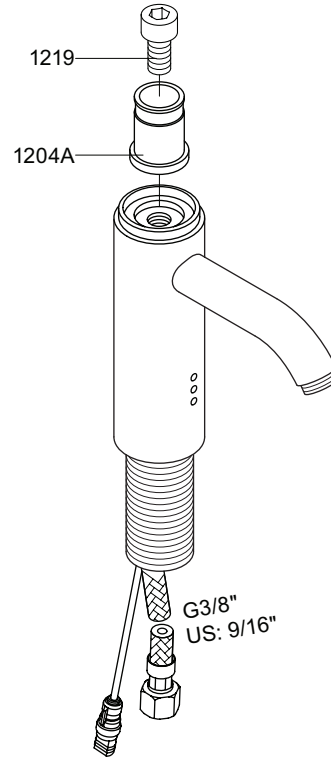

Colour: paint, 16, 19, 20

Colour: 40

RB1E: Ø10
 RB1EJP: Ø10
 RB1EUS: Ø3/8"
 RB1EQ: Ø3/8"

- *VR17L4K: VR15P, VR16L4, VR17L (US-Standard)
- *VR17L5K: VR15P, VR16L5, VR17L (Standard)
- *VR17L9K: VR15P, VR16L9, VR17L (Japan Standard)
- VR453: VR23, VR261, VR263, VR440, 2xVR444
- NR.12: VR2E, VR23, VR1201
- NR.12B: VR2E, VR23, VR1201B

vola
 Lunavej 2
 DK-8700 Horsens
 Tlf : + 45 7023 5500
 sales@vola.com
 www.vola.com

RB1E Family:

- RB1E: /150
- RB1EN: /150
- RB1E2: /150
- RB1EN2: /150

Date
 Jan. 23

Rev.
 2

Sheet
SB 28.7