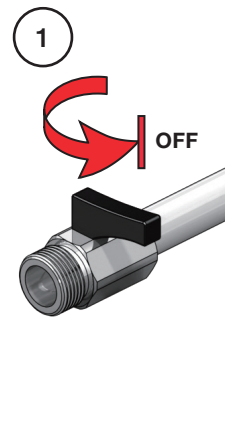

VOLA S10
VOLA S10US

Fitting instruction
Montageanleitung
Monteringsvejledning
Monteringsvägledning
Montage hanleiding
Manuel de montage

 GODKENDT
TIL DRILLEKVVAND
03/00117
03/00120

VOLA S10

VOLA S10US

S10: