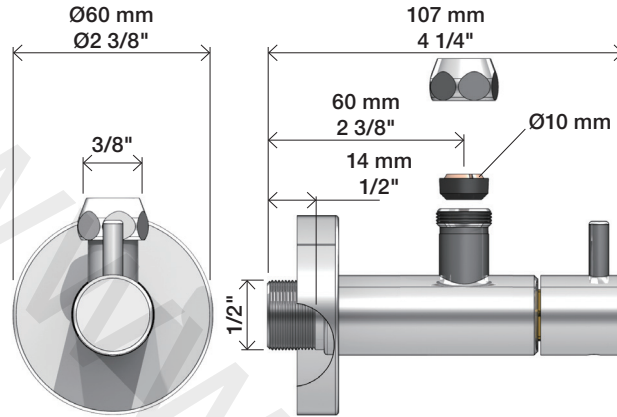

VOLA S10
VOLA S10US

Fitting instruction
Montageanleitung
Monteringsvejledning
Monteringsvägledning
Montage hanleiding
Manuel de montage

 GODKENDT
TIL DRILLEKVVAND
03/00117
03/00120

VOLA S10

VOLA S10US

S10: