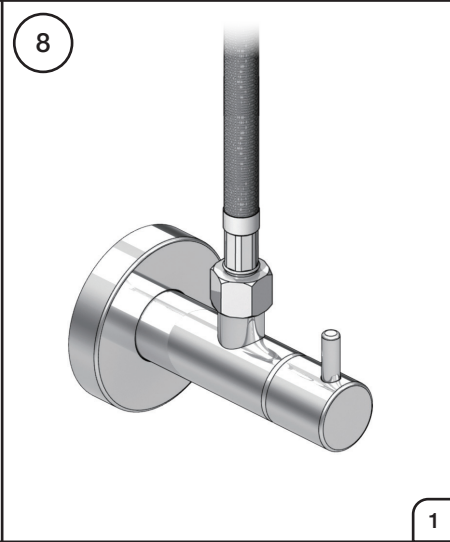

VOLA S10
VOLA S10US

Fitting instruction
Montageanleitung
Monteringsvejledning
Monteringsvägledning
Montage hanleiding
Manuel de montage

 GODKENDT
TIL DRILLEKVVAND
03/00117
03/00120

VOLA S10

VOLA S10US

S10: