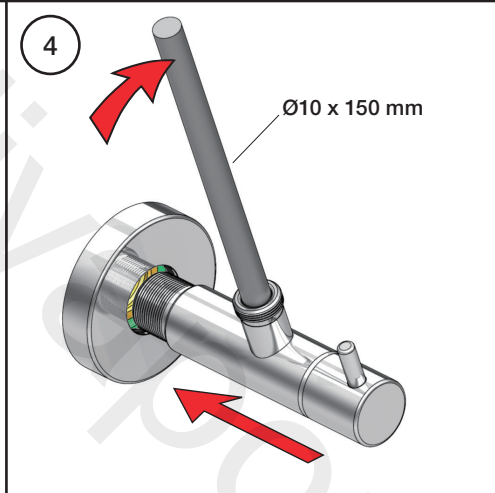

VOLA S10
VOLA S10US

Fitting instruction
Montageanleitung
Monteringsvejledning
Monteringsvägledning
Montage hanleiding
Manuel de montage

 GODKENDT
TIL DRILLEKVVAND
03/00117
03/00120

VOLA S10

VOLA S10US

S10: