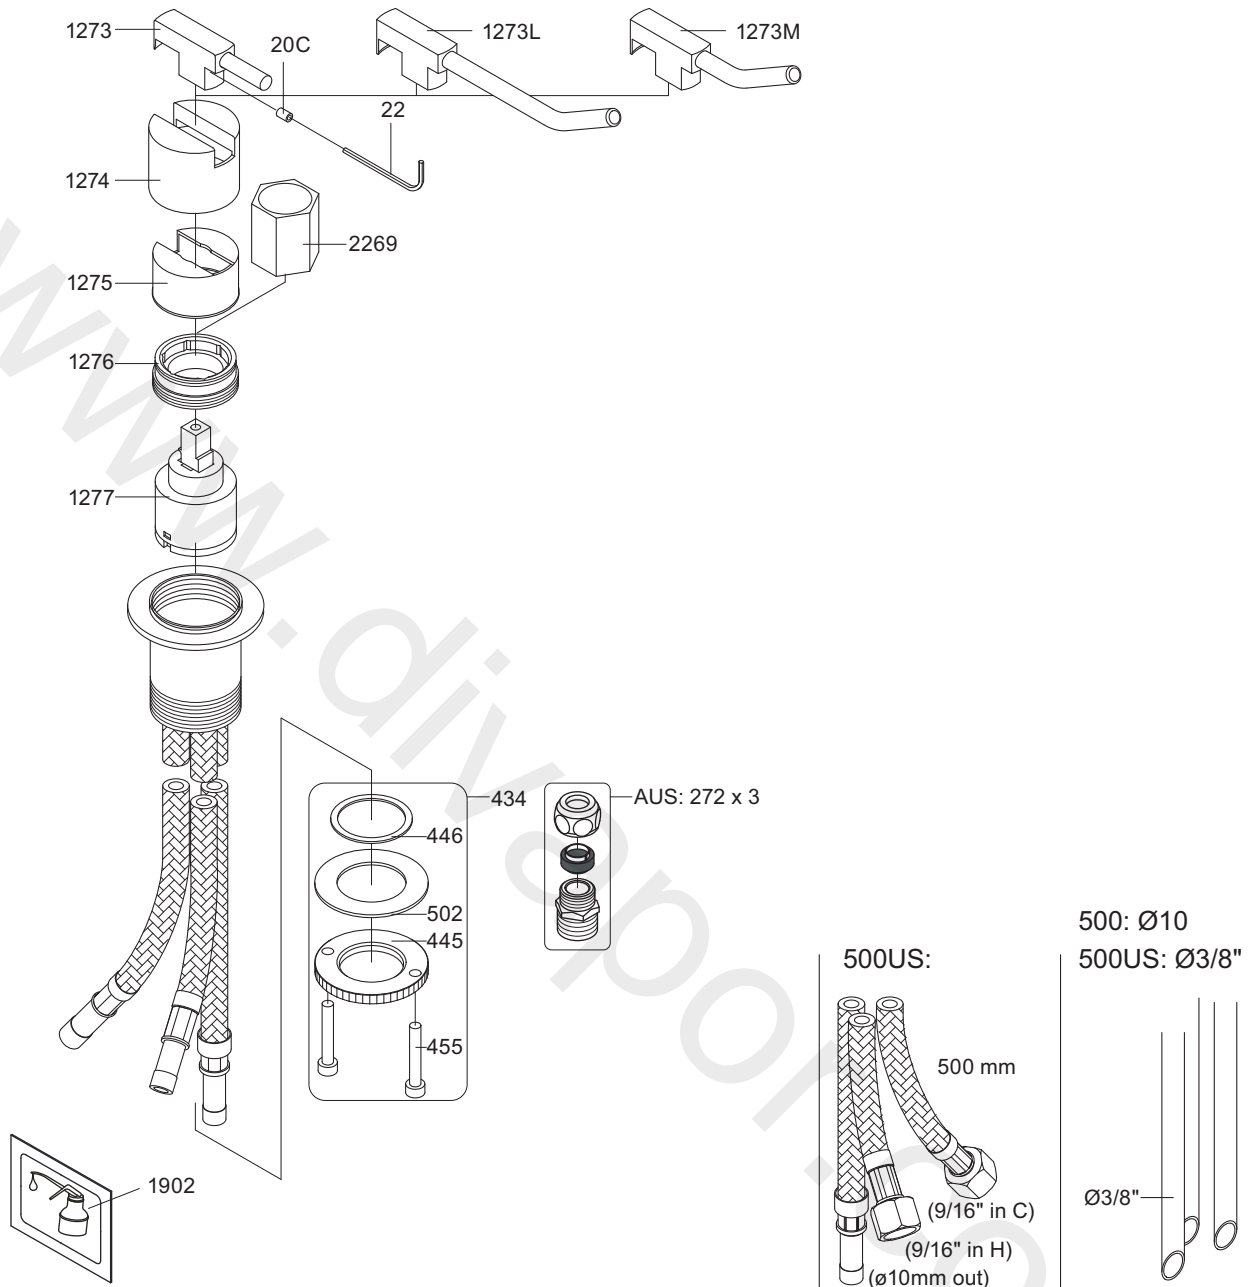

2500:

- VR1277K: VR22, VR2269, VR1277
- VR434: 2xVR455, VR445, VR446, VR502
- NR.11: VR20, VR22, VR1273, VR1274, VR1275

VOLA A/S
 Lunavej 2
 DK-8700 Horsens
 Tlf : + 45 7023 5500
 Fax: + 45 7023 5511
 sales@vola.com
 www.vola.com

VOLA 2500 SC1

Dato

Okt. 16

Rev.

3

Blad

SB 10.15