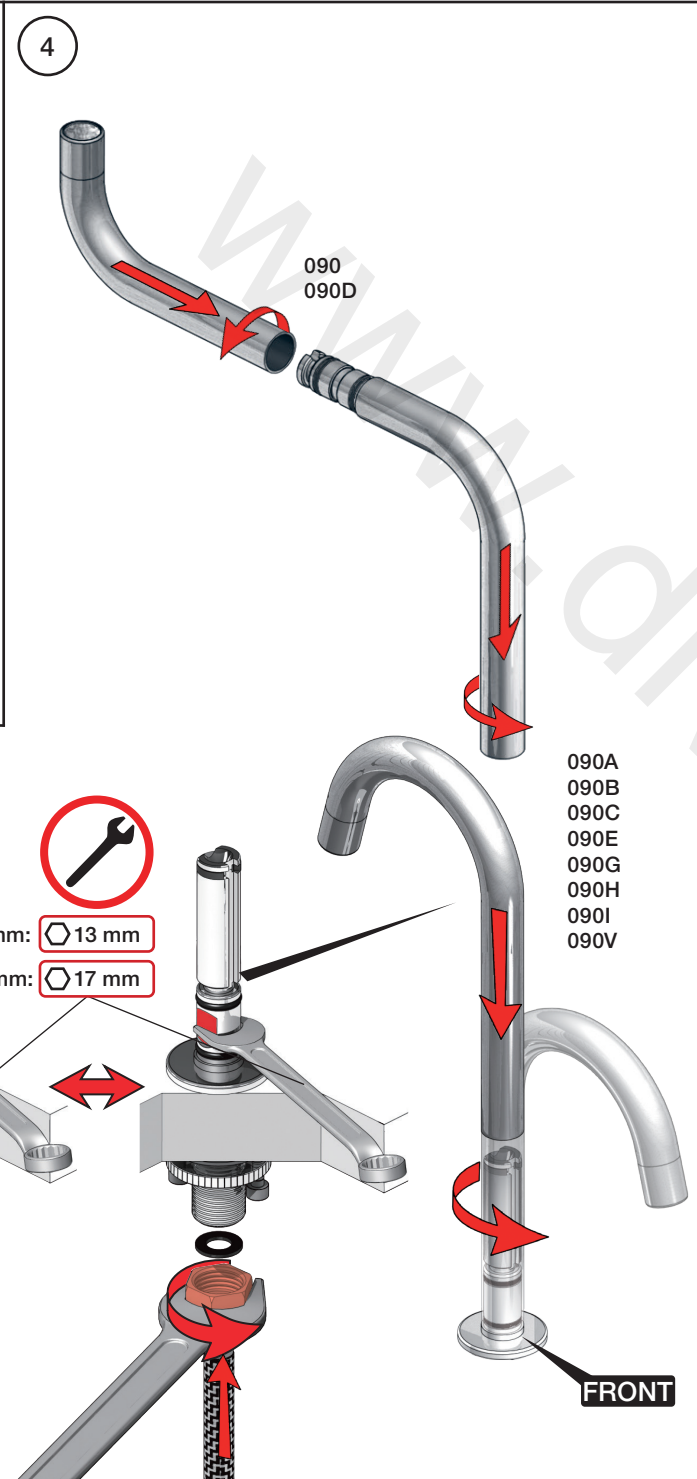

VOLA 090, 090A, 090B:
 VOLA 090C, 090D, 090E:
 VOLA 090G, 090H, 090I, 090V:

1 - 4

VOLA 090FM:

5

Fitting instruction Monteringsvægledning
 Montageanleitung Montage hanledning
 Monteringsvejledning Manuel de montage

www.vola.com

vola

mnt_090_V4_40999824
 01-03-2023

| mm: | Ø | H | D | h |
|------|----|-----|-----|-----|
| 090 | 19 | 210 | 200 | 145 |
| 090A | 19 | 110 | 85 | 40 |
| 090B | 19 | 185 | 100 | 114 |
| 090C | 24 | 185 | 100 | 114 |
| 090D | 24 | 220 | 200 | 130 |
| 090E | 24 | 170 | 200 | 65 |
| 090G | 19 | 185 | 140 | 105 |
| 090H | 19 | 265 | 220 | 155 |
| 090I | 19 | 325 | 220 | 215 |
| 090V | 19 | 355 | 145 | 270 |

| Inches: | Ø | H | D | h |
|---------|------|---------|--------|---------|
| 090 | 3/4" | 8 1/4" | 8" | 5 3/4" |
| 090A | 3/4" | 4 1/4" | 3 1/2" | 1 1/2" |
| 090B | 3/4" | 7" | 4" | 4 1/2" |
| 090C | 1" | 7" | 4" | 4 1/2" |
| 090D | 1" | 8 3/4" | 8" | 5" |
| 090E | 1" | 6 3/4" | 8" | 2 1/2" |
| 090G | 3/4" | 7" | 5 1/2" | 4" |
| 090H | 3/4" | 10 1/2" | 8 5/8" | 6" |
| 090I | 3/4" | 12 3/4" | 8 5/8" | 8 1/2" |
| 090V | 3/4" | 14" | 5 3/4" | 10 1/2" |

3

4

5

- VR1277K: VR22, VR2269, VR1277
- VR090D/C: VR623, VR624C, 4xVR631, VR1902
- VR434: VR261, VR263, VR440, VR442, 2xVR455
- VR435: VR63, 2xVR444, VR447, VR448
- VR437: VR97, VR98, 2xVR444, VR450, VR451
- NR. 11: VR20, VR22, VR1273, VR1274, VR1275