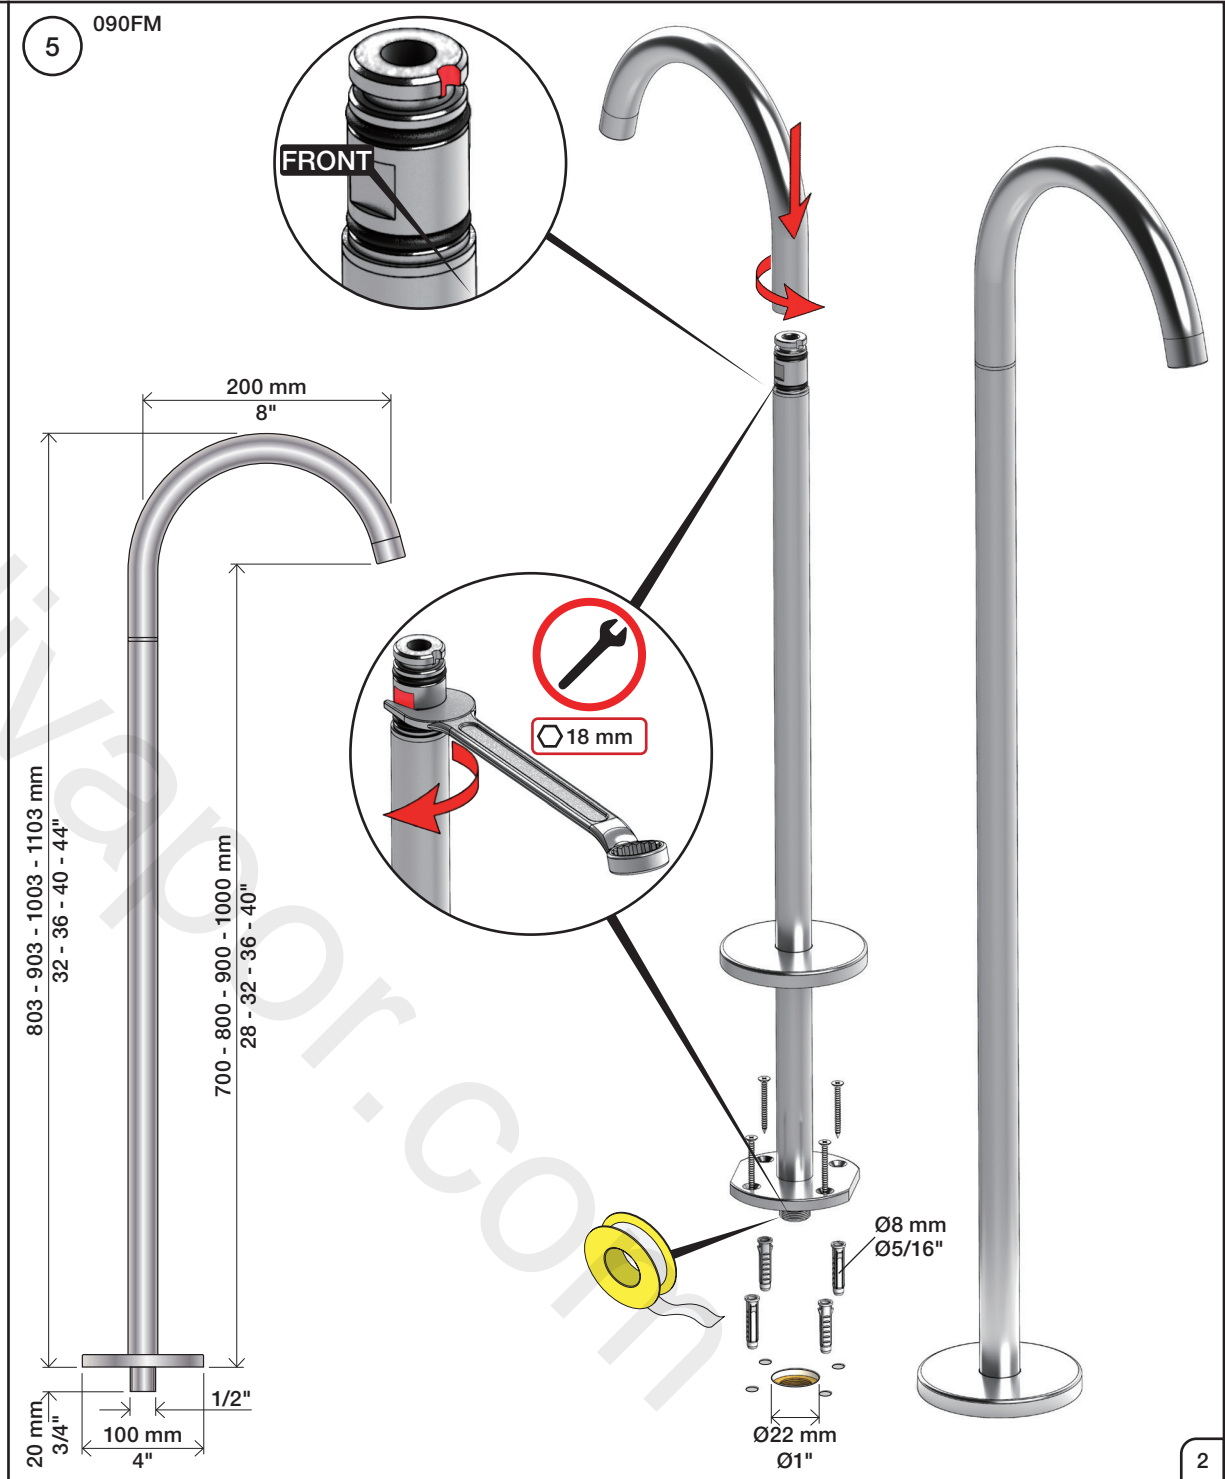

VOLA 090, 090A, 090B:
 VOLA 090C, 090D, 090E:
 VOLA 090G, 090H, 090I, 090V:

1 - 4

VOLA 090FM:

5

Fitting instruction Monteringsvægledning
 Montageanleitung Montage hanledning
 Monteringsvejledning Manuel de montage

| Inches: | Ø | H | D | h |
|---------|------|---------|--------|---------|
| 090 | 3/4" | 8 1/4" | 8" | 5 3/4" |
| 090A | 3/4" | 4 1/4" | 3 1/2" | 1 1/2" |
| 090B | 3/4" | 7" | 4" | 4 1/2" |
| 090C | 1" | 7" | 4" | 4 1/2" |
| 090D | 1" | 8 3/4" | 8" | 5" |
| 090E | 1" | 6 3/4" | 8" | 2 1/2" |
| 090G | 3/4" | 7" | 5 1/2" | 4" |
| 090H | 3/4" | 10 1/2" | 8 5/8" | 6" |
| 090I | 3/4" | 12 3/4" | 8 5/8" | 8 1/2" |
| 090V | 3/4" | 14" | 5 3/4" | 10 1/2" |