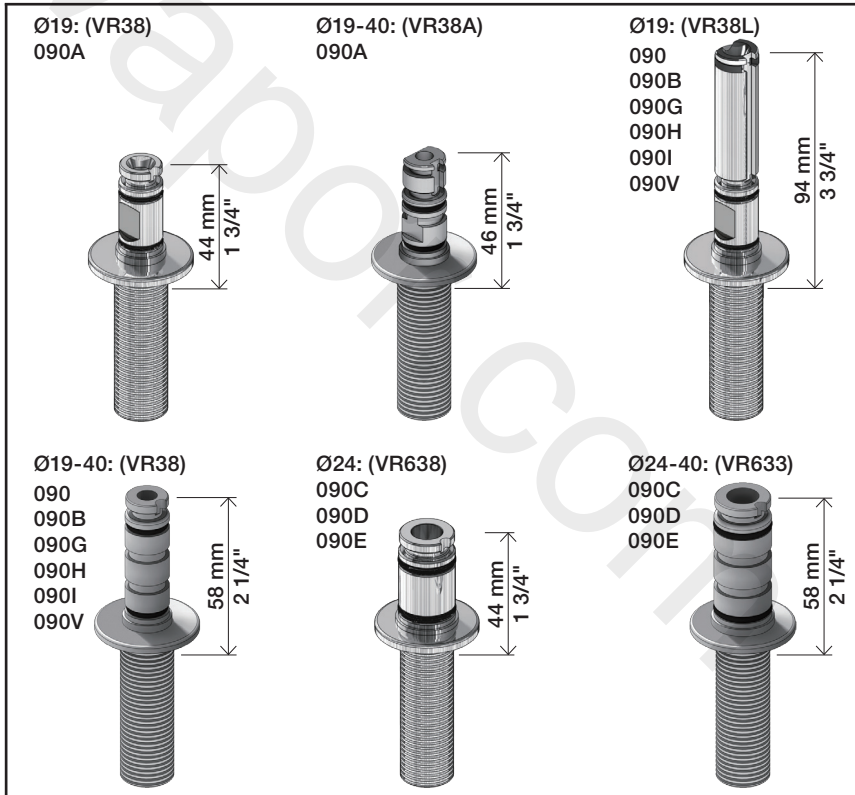

VOLA 090, 090A, 090B:
 VOLA 090C, 090D, 090E:
 VOLA 090G, 090H, 090I, 090V:

1 - 4

VOLA 090FM:

5

Fitting instruction Monteringsvægledning
 Montageanleitung Montage hanledning
 Monteringsvejledning Manuel de montage

www.vola.com

vola

mnt_090_V4_40999824
 01-03-2023

| mm: | Ø | H | D | h |
|------|----|-----|-----|-----|
| 090 | 19 | 210 | 200 | 145 |
| 090A | 19 | 110 | 85 | 40 |
| 090B | 19 | 185 | 100 | 114 |
| 090C | 24 | 185 | 100 | 114 |
| 090D | 24 | 220 | 200 | 130 |
| 090E | 24 | 170 | 200 | 65 |
| 090G | 19 | 185 | 140 | 105 |
| 090H | 19 | 265 | 220 | 155 |
| 090I | 19 | 325 | 220 | 215 |
| 090V | 19 | 355 | 145 | 270 |

| Inches: | Ø | H | D | h |
|---------|------|---------|--------|---------|
| 090 | 3/4" | 8 1/4" | 8" | 5 3/4" |
| 090A | 3/4" | 4 1/4" | 3 1/2" | 1 1/2" |
| 090B | 3/4" | 7" | 4" | 4 1/2" |
| 090C | 1" | 7" | 4" | 4 1/2" |
| 090D | 1" | 8 3/4" | 8" | 5" |
| 090E | 1" | 6 3/4" | 8" | 2 1/2" |
| 090G | 3/4" | 7" | 5 1/2" | 4" |
| 090H | 3/4" | 10 1/2" | 8 5/8" | 6" |
| 090I | 3/4" | 12 3/4" | 8 5/8" | 8 1/2" |
| 090V | 3/4" | 14" | 5 3/4" | 10 1/2" |

VOLA 090D

Date
 Oct. 14

Rev.
 1

Sheet
 SB 18.1

2500:

500: Ø10
500US: Ø3/8"

- VR1277K: VR22, VR2269, VR1277
- VR434: 2xVR455, VR445, VR446, VR502
- NR.11: VR20, VR22, VR1273, VR1274, VR1275

vola
Lunavej 2
DK-8700 Horsens
Tlf : + 45 7023 5500
sales@vola.com
www.vola.com