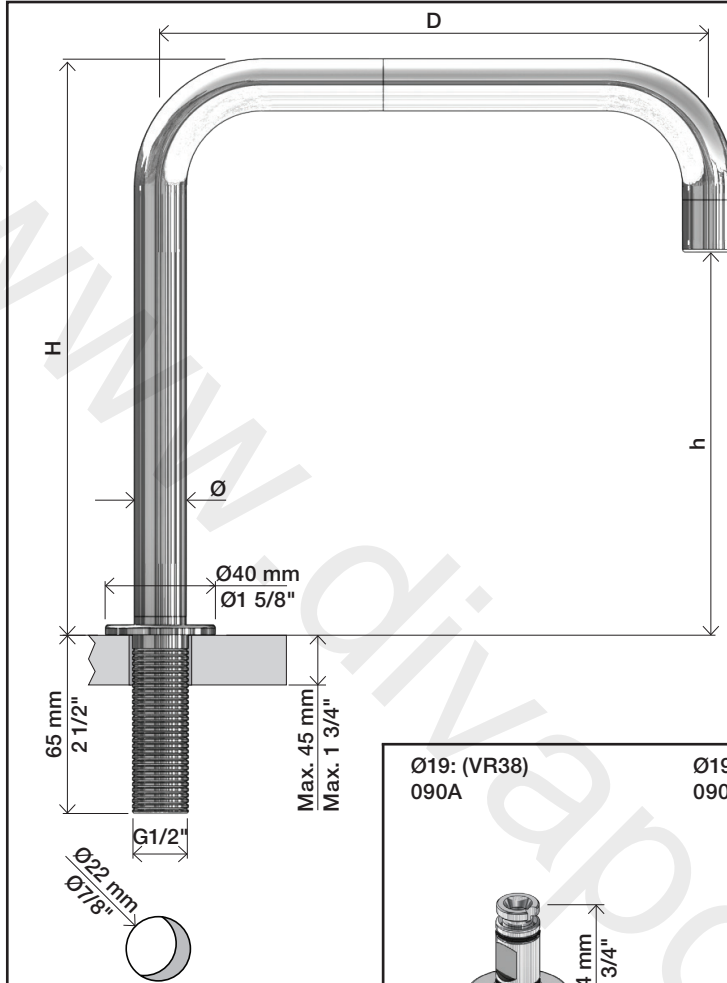

VOLA 090, 090A, 090B:
 VOLA 090C, 090D, 090E:
 VOLA 090G, 090H, 090I, 090V:

1 - 4

VOLA 090FM:

5

Fitting instruction Monteringsvægledning
 Montageanleitung Montage hanledning
 Monteringsvejledning Manuel de montage

www.vola.com

vola

mnt_090_V4_40999824
 01-03-2023

| mm: | Ø | H | D | h |
|------|----|-----|-----|-----|
| 090 | 19 | 210 | 200 | 145 |
| 090A | 19 | 110 | 85 | 40 |
| 090B | 19 | 185 | 100 | 114 |
| 090C | 24 | 185 | 100 | 114 |
| 090D | 24 | 220 | 200 | 130 |
| 090E | 24 | 170 | 200 | 65 |
| 090G | 19 | 185 | 140 | 105 |
| 090H | 19 | 265 | 220 | 155 |
| 090I | 19 | 325 | 220 | 215 |
| 090V | 19 | 355 | 145 | 270 |

| Inches: | Ø | H | D | h |
|---------|------|---------|--------|---------|
| 090 | 3/4" | 8 1/4" | 8" | 5 3/4" |
| 090A | 3/4" | 4 1/4" | 3 1/2" | 1 1/2" |
| 090B | 3/4" | 7" | 4" | 4 1/2" |
| 090C | 1" | 7" | 4" | 4 1/2" |
| 090D | 1" | 8 3/4" | 8" | 5" |
| 090E | 1" | 6 3/4" | 8" | 2 1/2" |
| 090G | 3/4" | 7" | 5 1/2" | 4" |
| 090H | 3/4" | 10 1/2" | 8 5/8" | 6" |
| 090I | 3/4" | 12 3/4" | 8 5/8" | 8 1/2" |
| 090V | 3/4" | 14" | 5 3/4" | 10 1/2" |

VOLA 090D

Date
 Oct. 14

Rev.
 1

Sheet
 SB 18.1

2500:

500: Ø10
500US: Ø3/8"

- VR1277K: VR22, VR2269, VR1277
- VR434: 2xVR455, VR445, VR446, VR502
- NR.11: VR20, VR22, VR1273, VR1274, VR1275

vola
Lunavej 2
DK-8700 Horsens
Tlf : + 45 7023 5500
sales@vola.com
www.vola.com