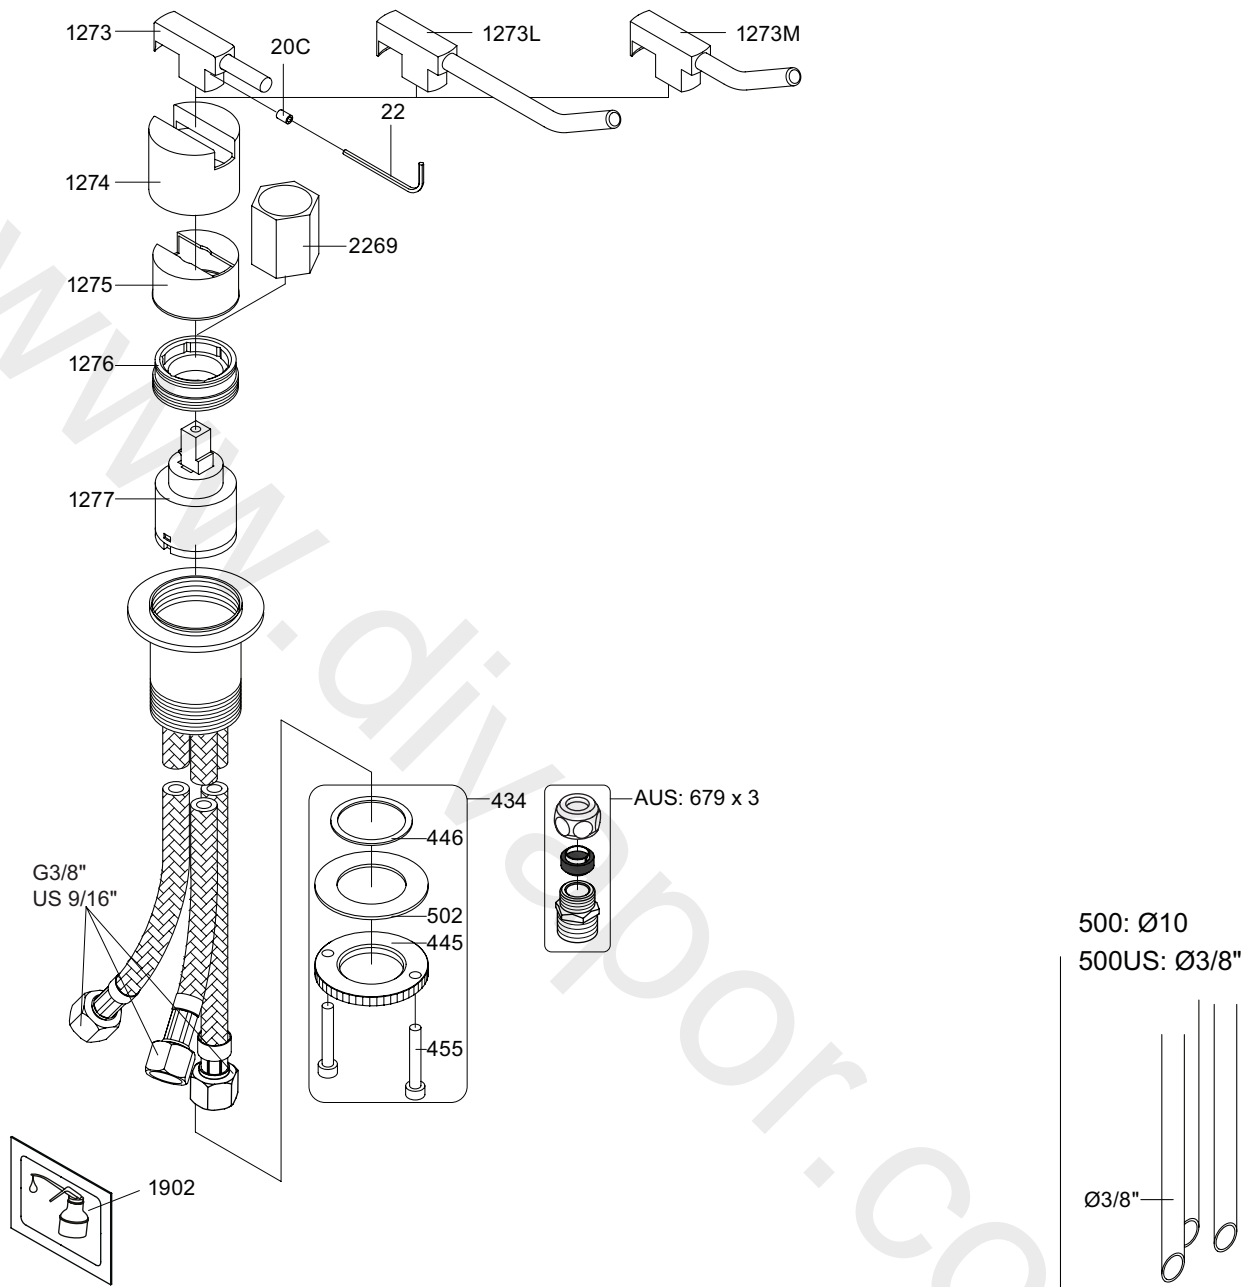

VOLA 090D

Date
 Oct. 14

Rev.
 1

Sheet
 SB 18.1

2500:

500: Ø10
500US: Ø3/8"

- VR1277K: VR22, VR2269, VR1277
- VR434: 2xVR455, VR445, VR446, VR502
- NR.11: VR20, VR22, VR1273, VR1274, VR1275

vola
Lunavej 2
DK-8700 Horsens
Tlf : + 45 7023 5500
sales@vola.com
www.vola.com