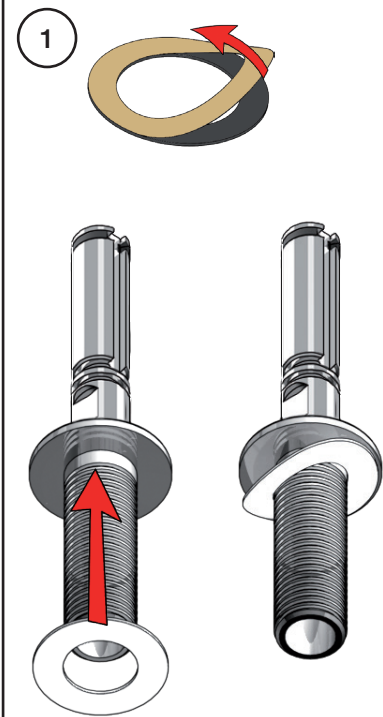

VOLA 090, 090A, 090B:
 VOLA 090C, 090D, 090E:
 VOLA 090G, 090H, 090I, 090V:

1 - 4

VOLA 090FM:

5

Fitting instruction Monteringsvægledning
 Montageanleitung Montage hanledning
 Monteringsvejledning Manuel de montage

www.vola.com

vola

mnt_090_V4_40999824
 01-03-2023

| mm: | Ø | H | D | h |
|------|----|-----|-----|-----|
| 090 | 19 | 210 | 200 | 145 |
| 090A | 19 | 110 | 85 | 40 |
| 090B | 19 | 185 | 100 | 114 |
| 090C | 24 | 185 | 100 | 114 |
| 090D | 24 | 220 | 200 | 130 |
| 090E | 24 | 170 | 200 | 65 |
| 090G | 19 | 185 | 140 | 105 |
| 090H | 19 | 265 | 220 | 155 |
| 090I | 19 | 325 | 220 | 215 |
| 090V | 19 | 355 | 145 | 270 |

| Inches: | Ø | H | D | h |
|---------|------|---------|--------|---------|
| 090 | 3/4" | 8 1/4" | 8" | 5 3/4" |
| 090A | 3/4" | 4 1/4" | 3 1/2" | 1 1/2" |
| 090B | 3/4" | 7" | 4" | 4 1/2" |
| 090C | 1" | 7" | 4" | 4 1/2" |
| 090D | 1" | 8 3/4" | 8" | 5" |
| 090E | 1" | 6 3/4" | 8" | 2 1/2" |
| 090G | 3/4" | 7" | 5 1/2" | 4" |
| 090H | 3/4" | 10 1/2" | 8 5/8" | 6" |
| 090I | 3/4" | 12 3/4" | 8 5/8" | 8 1/2" |
| 090V | 3/4" | 14" | 5 3/4" | 10 1/2" |