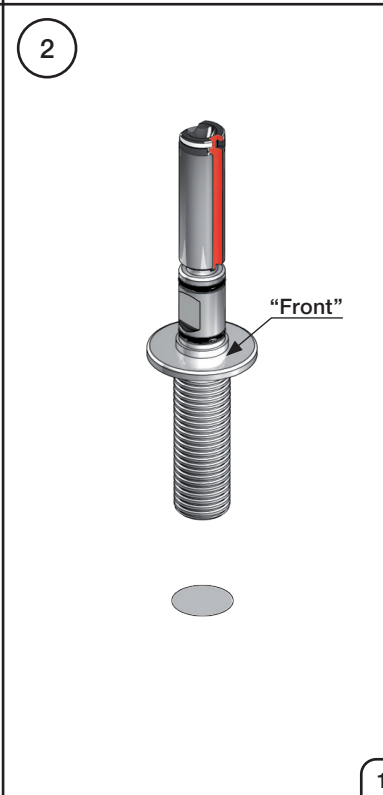

VOLA 090, 090A, 090B:
 VOLA 090C, 090D, 090E:
 VOLA 090G, 090H, 090I, 090V:

1 - 4

VOLA 090FM:

5

Fitting instruction Monteringsvægledning
 Montageanleitung Montage hanledning
 Monteringsvejledning Manuel de montage

www.vola.com

vola

mnt_090_V4_40999824
 01-03-2023

| mm: | Ø | H | D | h |
|------|----|-----|-----|-----|
| 090 | 19 | 210 | 200 | 145 |
| 090A | 19 | 110 | 85 | 40 |
| 090B | 19 | 185 | 100 | 114 |
| 090C | 24 | 185 | 100 | 114 |
| 090D | 24 | 220 | 200 | 130 |
| 090E | 24 | 170 | 200 | 65 |
| 090G | 19 | 185 | 140 | 105 |
| 090H | 19 | 265 | 220 | 155 |
| 090I | 19 | 325 | 220 | 215 |
| 090V | 19 | 355 | 145 | 270 |

| Inches: | Ø | H | D | h |
|---------|------|---------|--------|---------|
| 090 | 3/4" | 8 1/4" | 8" | 5 3/4" |
| 090A | 3/4" | 4 1/4" | 3 1/2" | 1 1/2" |
| 090B | 3/4" | 7" | 4" | 4 1/2" |
| 090C | 1" | 7" | 4" | 4 1/2" |
| 090D | 1" | 8 3/4" | 8" | 5" |
| 090E | 1" | 6 3/4" | 8" | 2 1/2" |
| 090G | 3/4" | 7" | 5 1/2" | 4" |
| 090H | 3/4" | 10 1/2" | 8 5/8" | 6" |
| 090I | 3/4" | 12 3/4" | 8 5/8" | 8 1/2" |
| 090V | 3/4" | 14" | 5 3/4" | 10 1/2" |

VOLA 090D

Date
 Oct. 14

Rev.
 1

Sheet
 SB 18.1

2500:

500: Ø10
500US: Ø3/8"

- VR1277K: VR22, VR2269, VR1277
- VR434: 2xVR455, VR445, VR446, VR502
- NR.11: VR20, VR22, VR1273, VR1274, VR1275

vola
Lunavej 2
DK-8700 Horsens
Tlf : + 45 7023 5500
sales@vola.com
www.vola.com