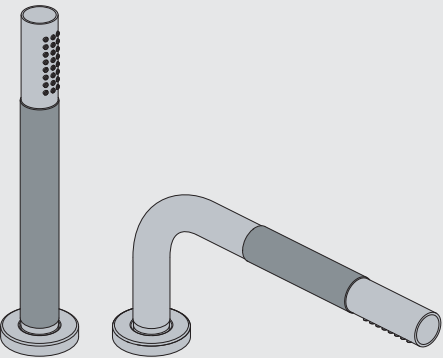

Max. 65°C, 150°F

500/2500:

www.vola.com

500 - 2500_V0_40998137
 01-01-2023

5 705230 492964

vola

Fitting instruction
 Montageanleitung
 Monteringsvejledning
 Monteringsvægledning
 Montage hanleiding
 Manuel de montage