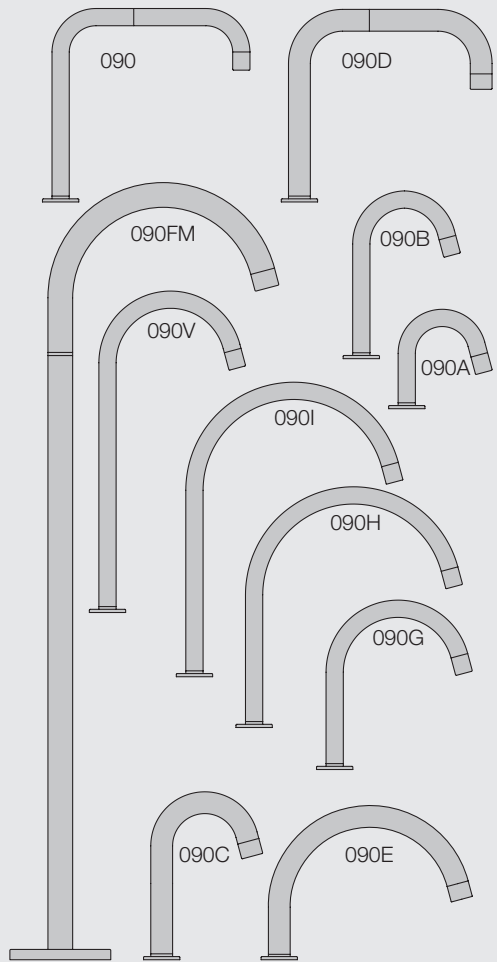

VOLA 090, 090A, 090B:
 VOLA 090C, 090D, 090E:
 VOLA 090G, 090H, 090I, 090V:

1 - 4

VOLA 090FM:

5

Fitting instruction Monteringsvægledning
 Montageanleitung Montage hanledning
 Monteringsvejledning Manuel de montage

| Inches: | Ø | H | D | h |
|---------|------|---------|--------|---------|
| 090 | 3/4" | 8 1/4" | 8" | 5 3/4" |
| 090A | 3/4" | 4 1/4" | 3 1/2" | 1 1/2" |
| 090B | 3/4" | 7" | 4" | 4 1/2" |
| 090C | 1" | 7" | 4" | 4 1/2" |
| 090D | 1" | 8 3/4" | 8" | 5" |
| 090E | 1" | 6 3/4" | 8" | 2 1/2" |
| 090G | 3/4" | 7" | 5 1/2" | 4" |
| 090H | 3/4" | 10 1/2" | 8 5/8" | 6" |
| 090I | 3/4" | 12 3/4" | 8 5/8" | 8 1/2" |
| 090V | 3/4" | 14" | 5 3/4" | 10 1/2" |

3

4

5

- VR1277K: VR22, VR2269, VR1277
- VR090D/C: VR623, VR624C, 4xVR631, VR1902
- VR434: VR261, VR263, VR440, VR442, 2xVR455
- VR435: VR63, 2xVR444, VR447, VR448
- VR437: VR97, VR98, 2xVR444, VR450, VR451
- NR. 11: VR20, VR22, VR1273, VR1274, VR1275

VOLA 090D

Date
 Oct. 14

Rev.
 1

Sheet
 SB 18.1

2500:

500: Ø10
500US: Ø3/8"

- VR1277K: VR22, VR2269, VR1277
- VR434: 2xVR455, VR445, VR446, VR502
- NR.11: VR20, VR22, VR1273, VR1274, VR1275

vola
Lunavej 2
DK-8700 Horsens
Tlf : + 45 7023 5500
sales@vola.com
www.vola.com