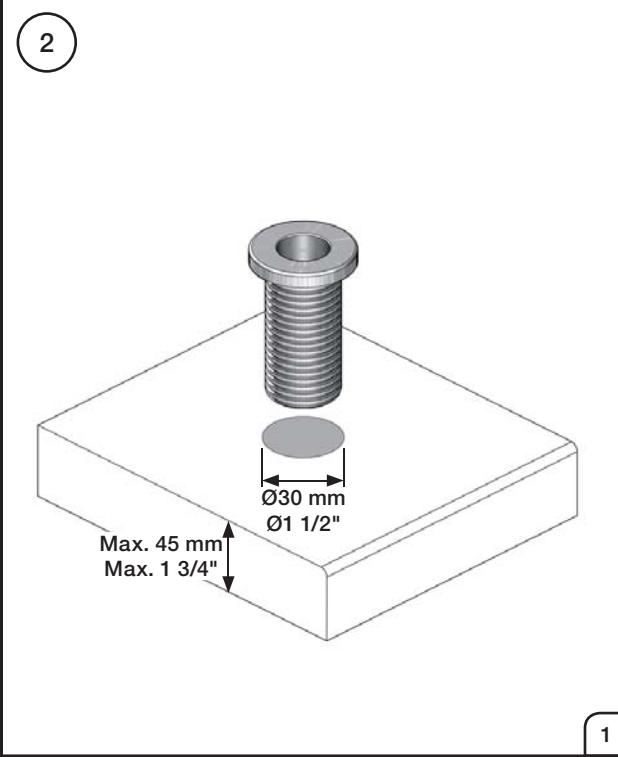

Fitting instruction
 Montageanleitung
 Monteringsvejledning
 Monteringsvægledning
 Montage hanleiding
 Manuel de montage

3

4

5

VR435: VR63, 2xVR444, VR447, VR448

vola
Lunavej 2
DK-8700 Horsens
Tlf : + 45 7023 5500
Fax: + 45 7023 5511
sales@vola.com
www.vola.com