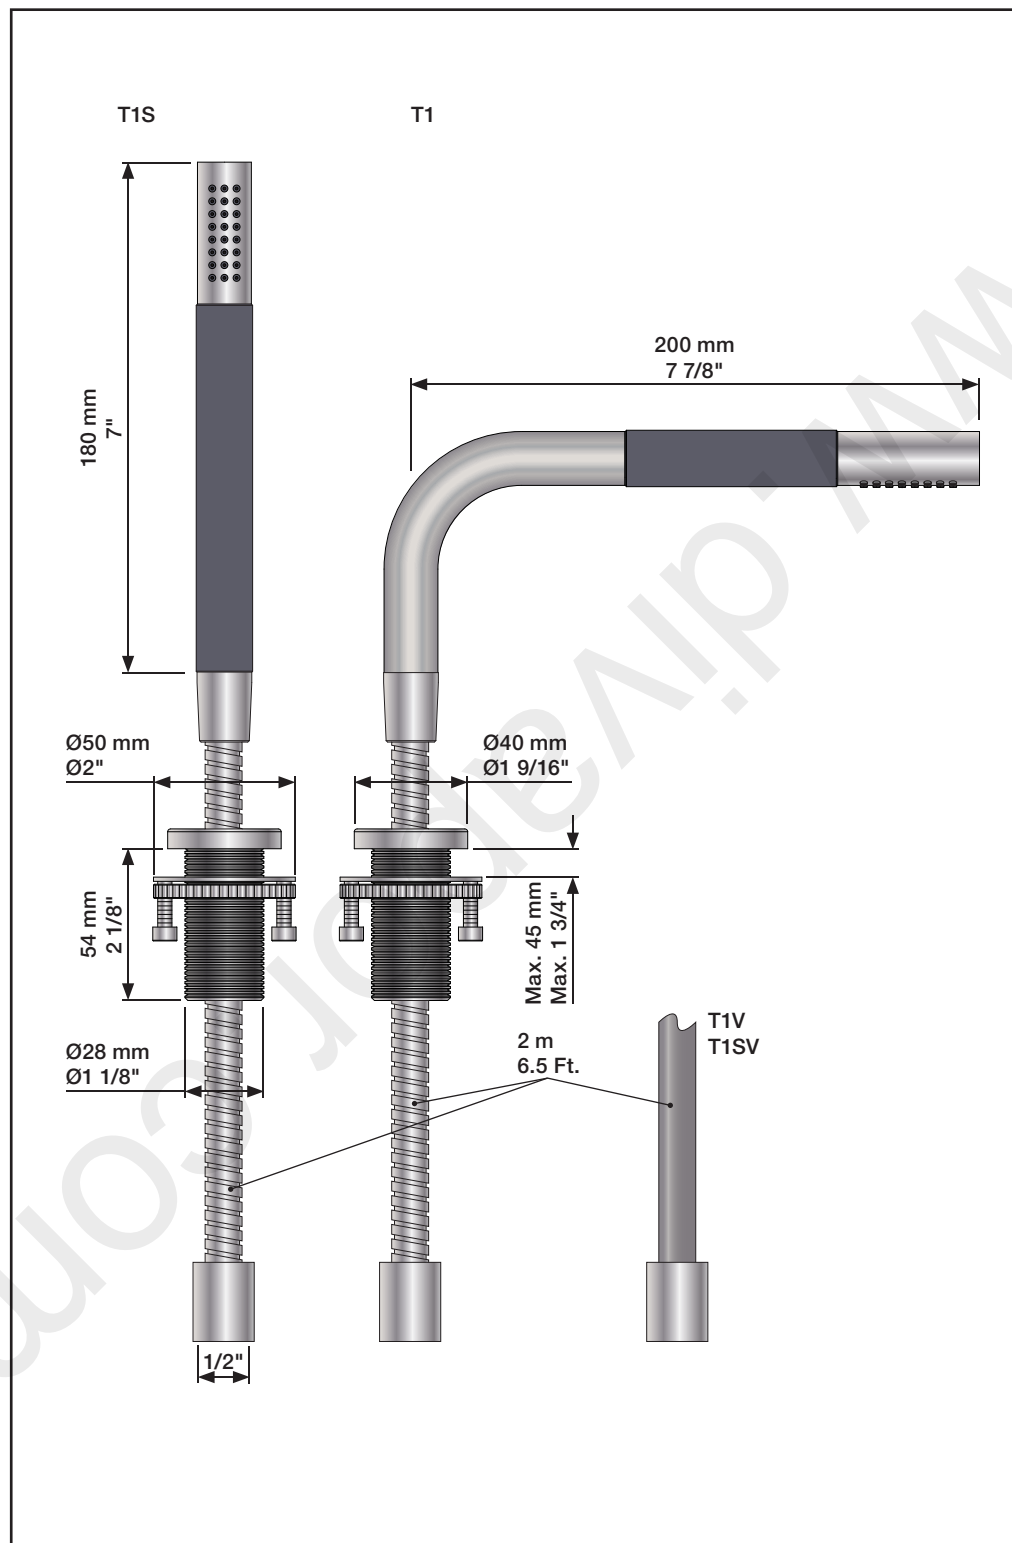

Fitting instruction
 Montageanleitung
 Monteringsvejledning
 Monteringsvægledning
 Montage hanleiding
 Manuel de montage

3

4

5

VR435: VR63, 2xVR444, VR447, VR448

vola
Lunavej 2
DK-8700 Horsens
Tlf : + 45 7023 5500
Fax: + 45 7023 5511
sales@vola.com
www.vola.com

VOLA T1, T1S T1V, T1SV

Date
Jun. 17

Rev.
6

Sheet
SB 39