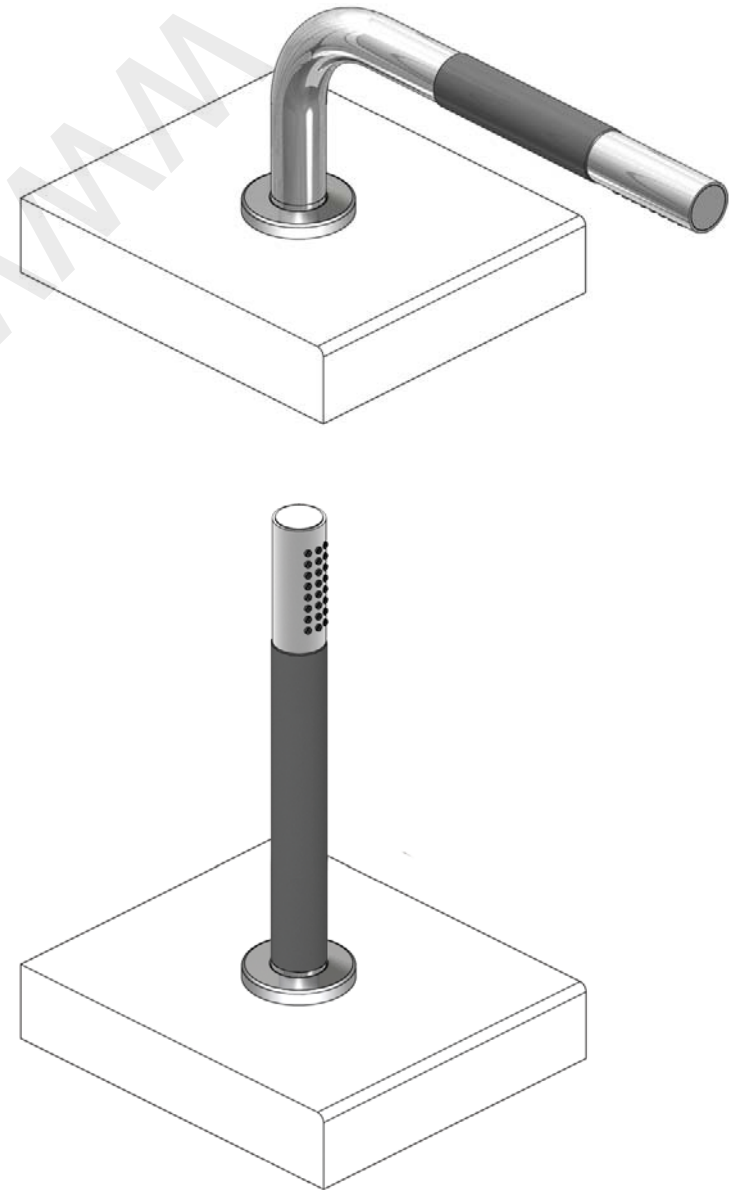

Fitting instruction
 Montageanleitung
 Monteringsvejledning
 Monteringsvægledning
 Montage hanleiding
 Manuel de montage

3

4

5

VR435: VR63, 2xVR444, VR447, VR448

vola
Lunavej 2
DK-8700 Horsens
Tlf : + 45 7023 5500
Fax: + 45 7023 5511
sales@vola.com
www.vola.com