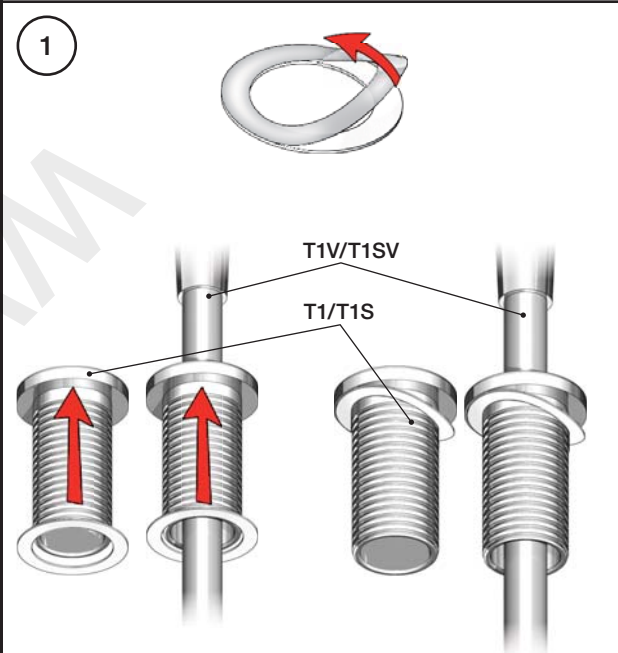

Fitting instruction
 Montageanleitung
 Monteringsvejledning
 Monteringsvægledning
 Montage hanleiding
 Manuel de montage

3

4

5

VR435: VR63, 2xVR444, VR447, VR448

vola
Lunavej 2
DK-8700 Horsens
Tlf : + 45 7023 5500
Fax: + 45 7023 5511
sales@vola.com
www.vola.com