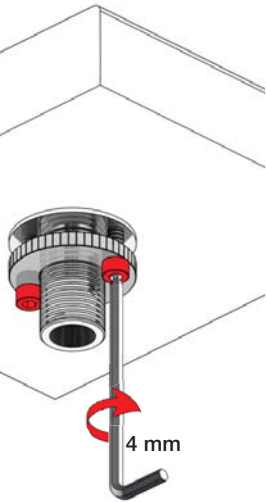

Fitting instruction
 Montageanleitung
 Monteringsvejledning
 Monteringsvægledning
 Montage hanleiding
 Manuel de montage

3

4

5

VR435: VR63, 2xVR444, VR447, VR448

vola
Lunavej 2
DK-8700 Horsens
Tlf : + 45 7023 5500
Fax: + 45 7023 5511
sales@vola.com
www.vola.com