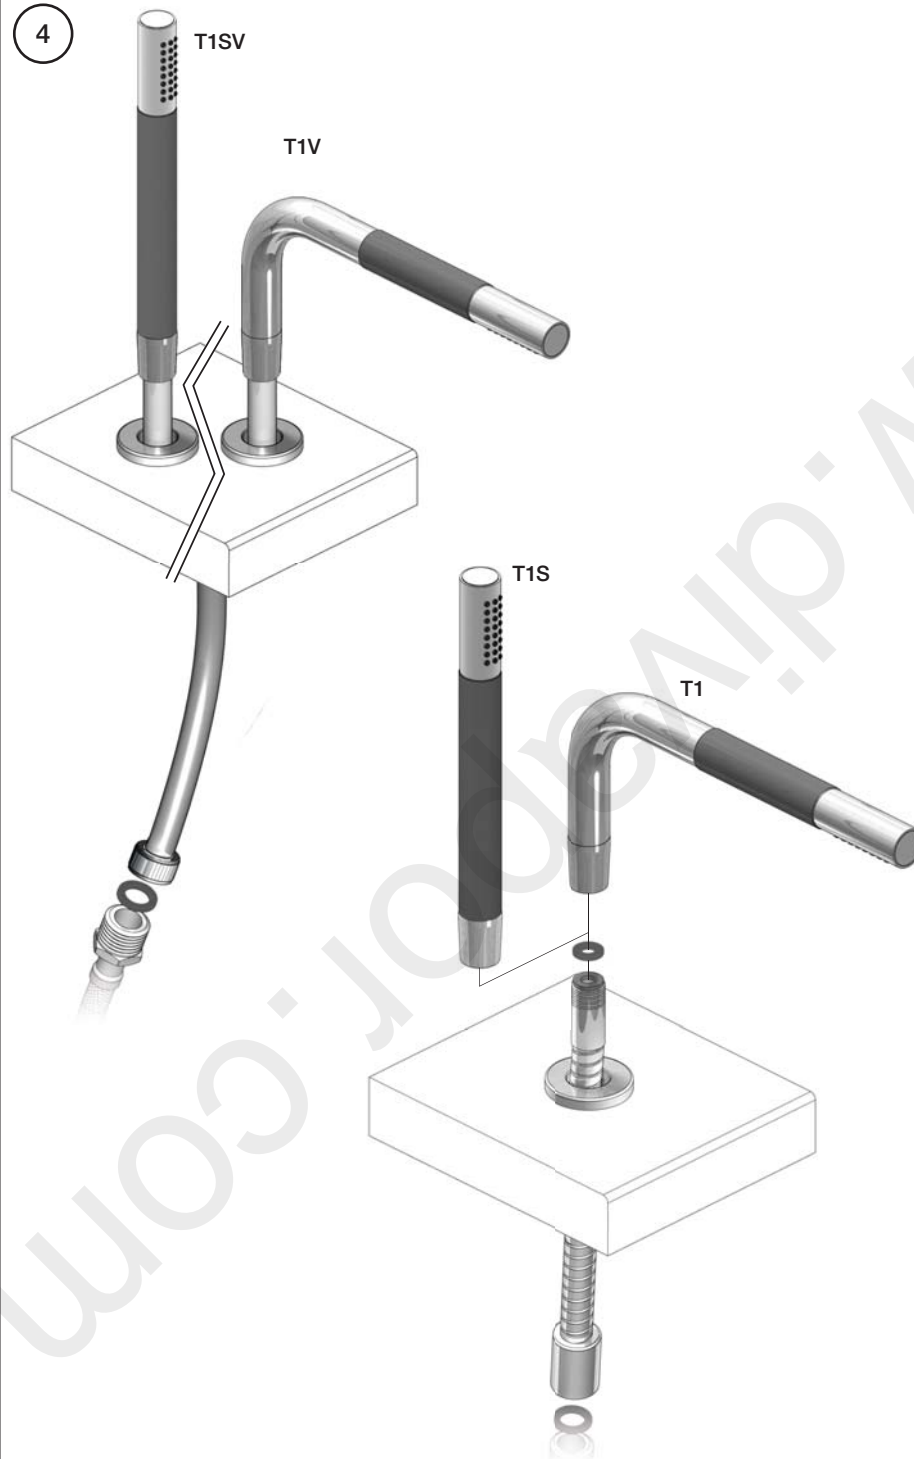

Fitting instruction
 Montageanleitung
 Monteringsvejledning
 Monteringsvægledning
 Montage hanleiding
 Manuel de montage

3

4

5

VR435: VR63, 2xVR444, VR447, VR448

vola
Lunavej 2
DK-8700 Horsens
Tlf : + 45 7023 5500
Fax: + 45 7023 5511
sales@vola.com
www.vola.com