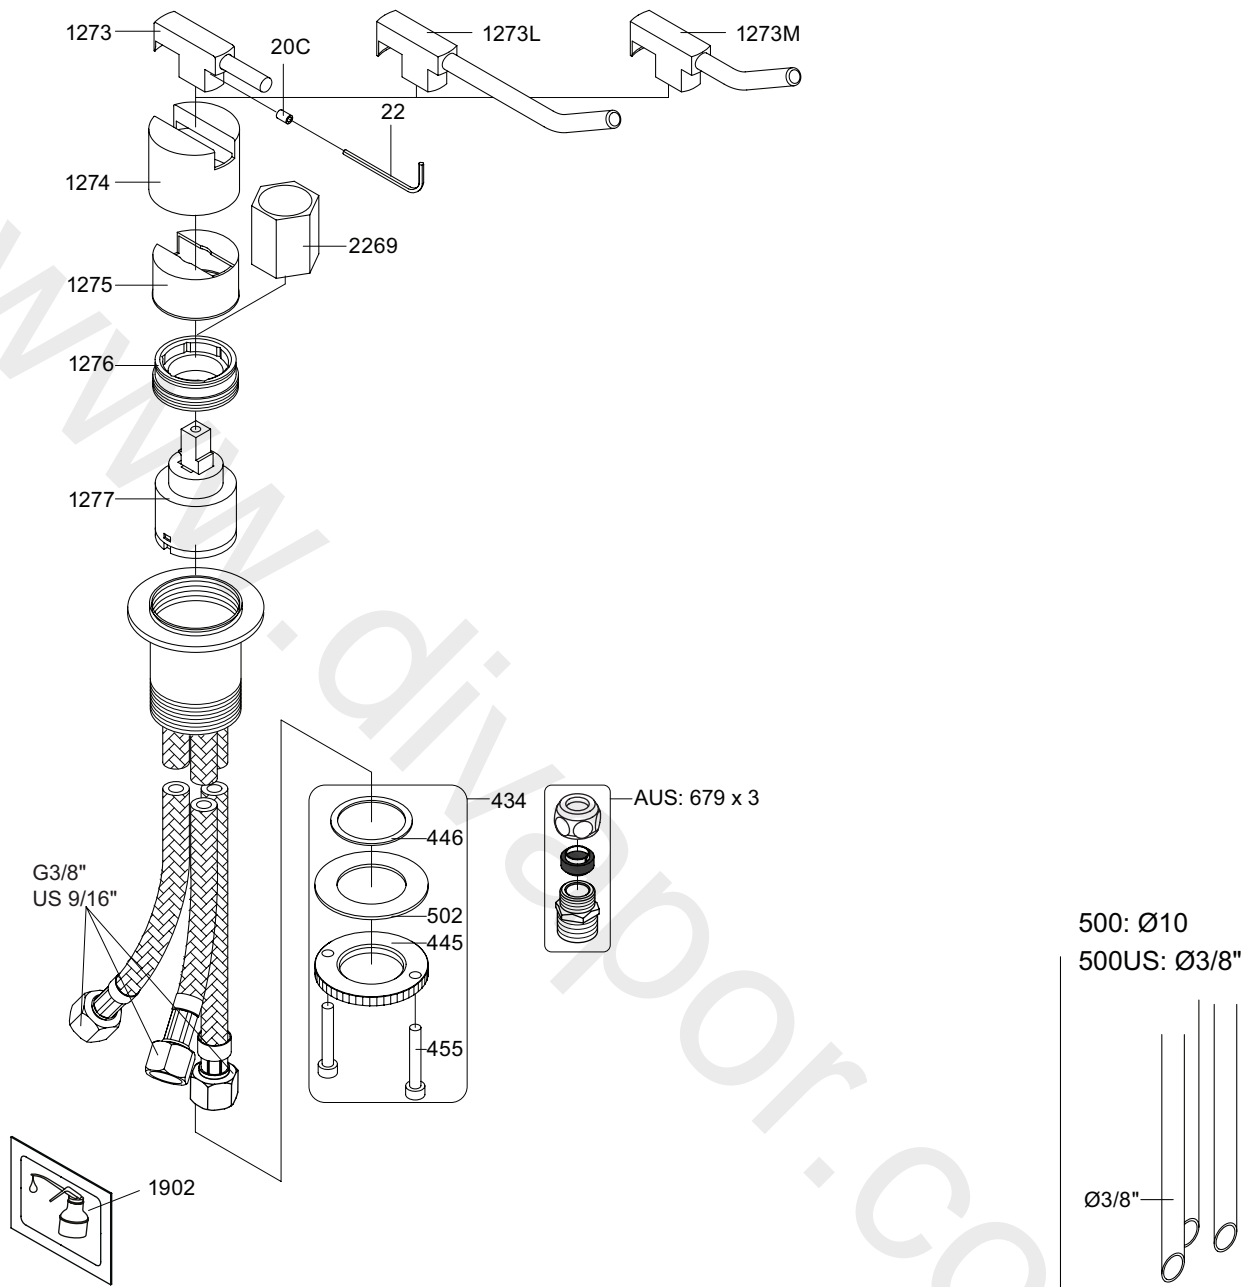

2500:

500: Ø10
500US: Ø3/8"

- VR1277K: VR22, VR2269, VR1277
- VR434: 2xVR455, VR445, VR446, VR502
- NR.11: VR20, VR22, VR1273, VR1274, VR1275

vola
Lunavej 2
DK-8700 Horsens
Tlf : + 45 7023 5500
sales@vola.com
www.vola.com

VOLA 2500, SC1

Date
Jan. 23

Rev.
4

Sheet
SB 10.15