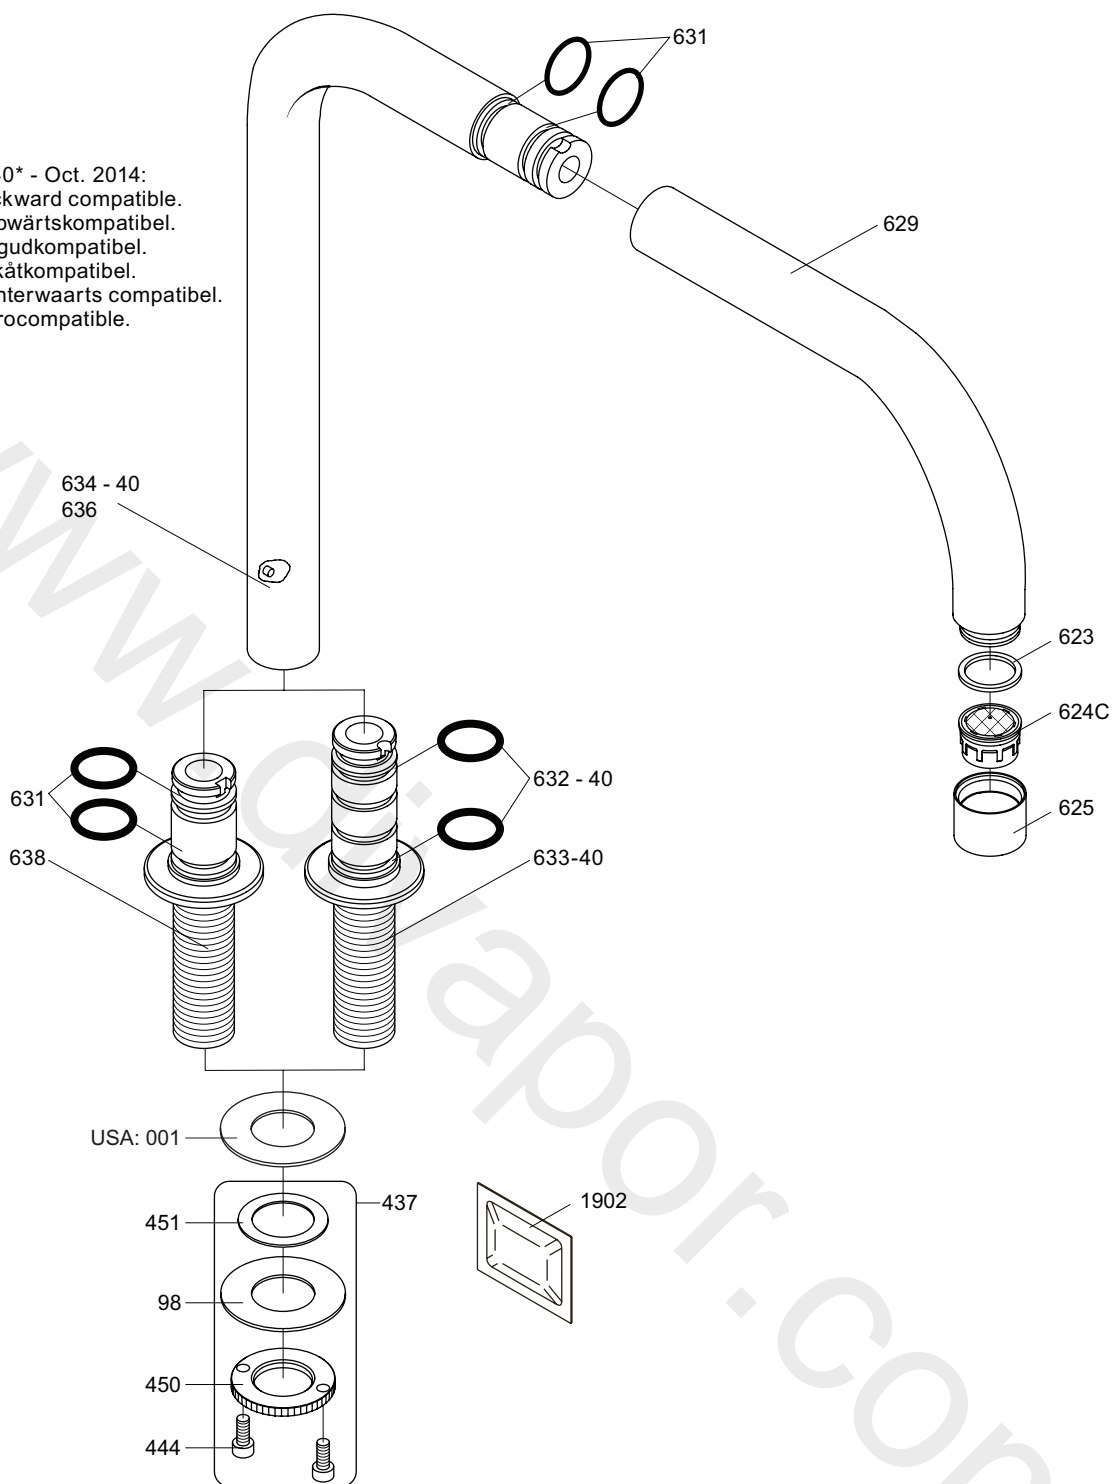

634D-40* - Oct. 2014:
 Not backward compatible.
 Nicht abwärtskompatibel.
 Ikke bagudkompatibel.
 Inte bakåtcompatibel.
 Niet achterwaarts compatibel.
 Pas rétrocompatible.

VR090D/C: VR623, VR624C, 4xVR631, VR1902
 VR090D/C-40: VR623, VR624C, 2xVR631, 2xVR632, VR1902
 VR437: VR98, 2xVR444, VR450, VR451

vola
 Lunavej 2
 DK-8700 Horsens
 Tlf : + 45 7023 5500
 sales@vola.com
 www.vola.com

VOLA 090D

Date
 Oct. 14

Rev.
 1

Sheet
 SB 18.1