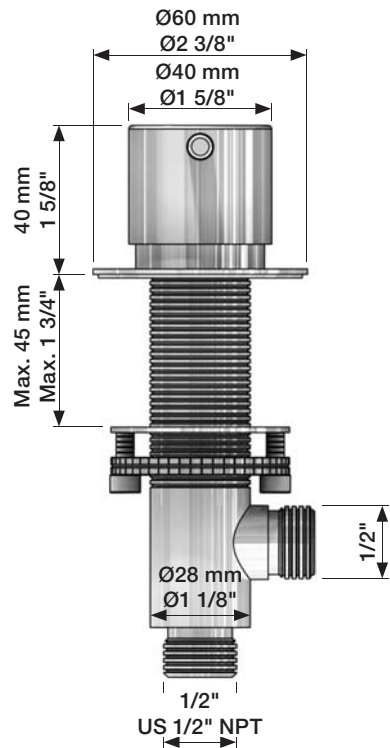

VOLA S50, S50D, S50DH
 VOLA KV3, KV4, KV9, KV10, KV15
 VOLA HV5, HV8, HV10
 VOLA SC2, SC4, SC6, SC8, SC11, SC13

Fitting instruction
 Montageanleitung
 Monteringsvejledning
 Monteringsvægledning
 Montage hanleiding
 Manuel de montage

Data, 3 Bar:

	l/min.	Gal/min.
S50:	32,0	8.5
KV3:	30,0	7.9
KV4:	9,0	2.4
KV10, 15:	9,0	2.4
HV5, 8, 10:	9,0	2.4
SC2, 4 (A24):	16,0	4.2
SC6, 8, 11, 13: (C)	26,0	6.9

Max. 65°C, 150°F

4A

mm:	H	D	h
090	210	200	145
090A	110	85	40
090B	185	100	114
090C	185	100	114
090D	220	200	130
090E	170	200	65
090G	185	140	105
090H	265	230	155
090I	325	230	216
090V	355	145	270

Inches:	H	D	h
090	8 1/2"	8"	5 3/4"
090A	4 1/4"	3 1/2"	1 1/2"
090B	7"	4"	4 1/2"
090C	7"	4"	4 1/2"
090D	8 3/4"	8"	5"
090E	6 3/4"	8"	2 1/2"
090G	7"	5 1/2"	4"
090H	10 1/2"	9"	6"
090I	12 3/4"	9"	8 1/2"
090V	14"	5 3/4"	10 1/2"

Inches:	Ø	H	D	h
090	3/4"	8 1/4"	8"	5 3/4"
090A	3/4"	4 1/4"	3 1/2"	1 1/2"
090B	3/4"	7"	4"	4 1/2"
090C	1"	7"	4"	4 1/2"
090D	1"	8 3/4"	8"	5"
090E	1"	6 3/4"	8"	2 1/2"
090G	3/4"	7"	5 1/2"	4"
090H	3/4"	10 1/2"	8 5/8"	6"
090I	3/4"	12 3/4"	8 5/8"	8 1/2"
090V	3/4"	14"	5 3/4"	10 1/2"