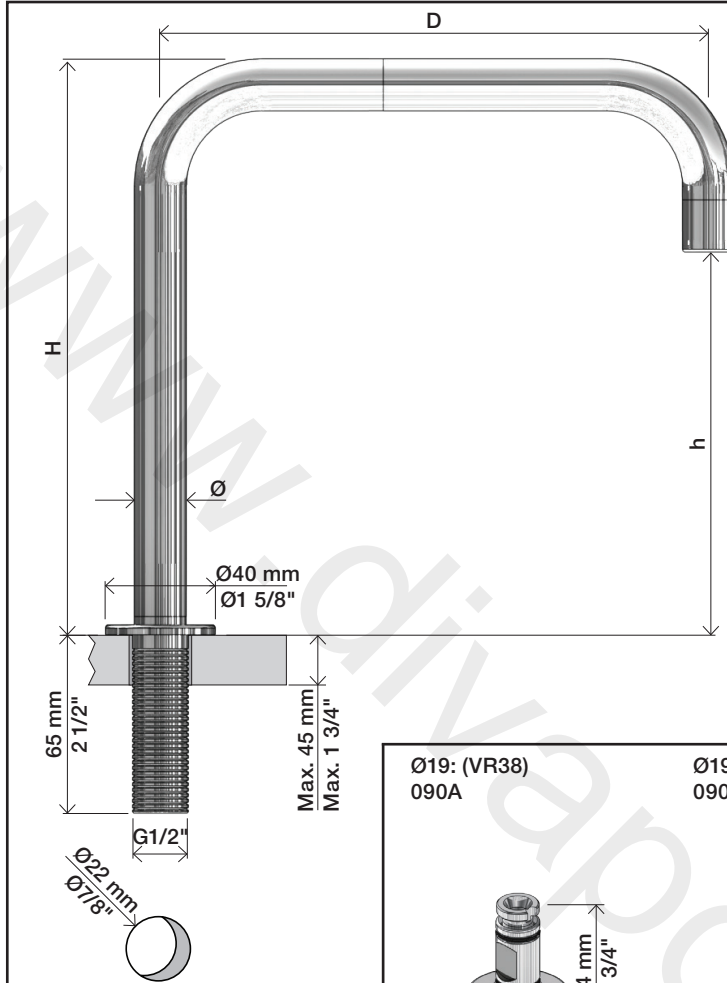

Inches:	H	D	h
090	8 1/2"	8"	5 3/4"
090A	4 1/4"	3 1/2"	1 1/2"
090B	7"	4"	4 1/2"
090C	7"	4"	4 1/2"
090D	8 3/4"	8"	5"
090E	6 3/4"	8"	2 1/2"
090G	7"	5 1/2"	4"
090H	10 1/2"	9"	6"
090I	12 3/4"	9"	8 1/2"
090V	14"	5 3/4"	10 1/2"

VOLA 090, 090A, 090B:
 VOLA 090C, 090D, 090E:
 VOLA 090G, 090H, 090I, 090V:

1 - 4

VOLA 090FM:

5

Fitting instruction Monteringsvägledning
 Montageanleitung Montage hanleiding
 Monteringsvejledning Manuel de montage

www.vola.com

vola

mnt_090_V4_40999824
 01-03-2023

mm:	Ø	H	D	h
090	19	210	200	145
090A	19	110	85	40
090B	19	185	100	114
090C	24	185	100	114
090D	24	220	200	130
090E	24	170	200	65
090G	19	185	140	105
090H	19	265	220	155
090I	19	325	220	215
090V	19	355	145	270

Inches:	Ø	H	D	h
090	3/4"	8 1/4"	8"	5 3/4"
090A	3/4"	4 1/4"	3 1/2"	1 1/2"
090B	3/4"	7"	4"	4 1/2"
090C	1"	7"	4"	4 1/2"
090D	1"	8 3/4"	8"	5"
090E	1"	6 3/4"	8"	2 1/2"
090G	3/4"	7"	5 1/2"	4"
090H	3/4"	10 1/2"	8 5/8"	6"
090I	3/4"	12 3/4"	8 5/8"	8 1/2"
090V	3/4"	14"	5 3/4"	10 1/2"