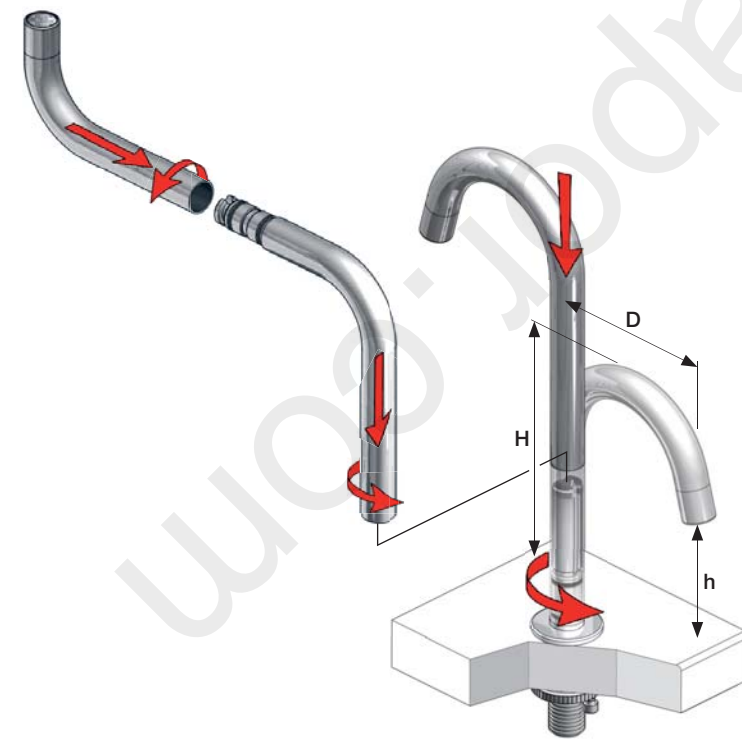

4A

mm:	H	D	h
090	210	200	145
090A	110	85	40
090B	185	100	114
090C	185	100	114
090D	220	200	130
090E	170	200	65
090G	185	140	105
090H	265	230	155
090I	325	230	216
090V	355	145	270

Inches:	H	D	h
090	8 1/2"	8"	5 3/4"
090A	4 1/4"	3 1/2"	1 1/2"
090B	7"	4"	4 1/2"
090C	7"	4"	4 1/2"
090D	8 3/4"	8"	5"
090E	6 3/4"	8"	2 1/2"
090G	7"	5 1/2"	4"
090H	10 1/2"	9"	6"
090I	12 3/4"	9"	8 1/2"
090V	14"	5 3/4"	10 1/2"