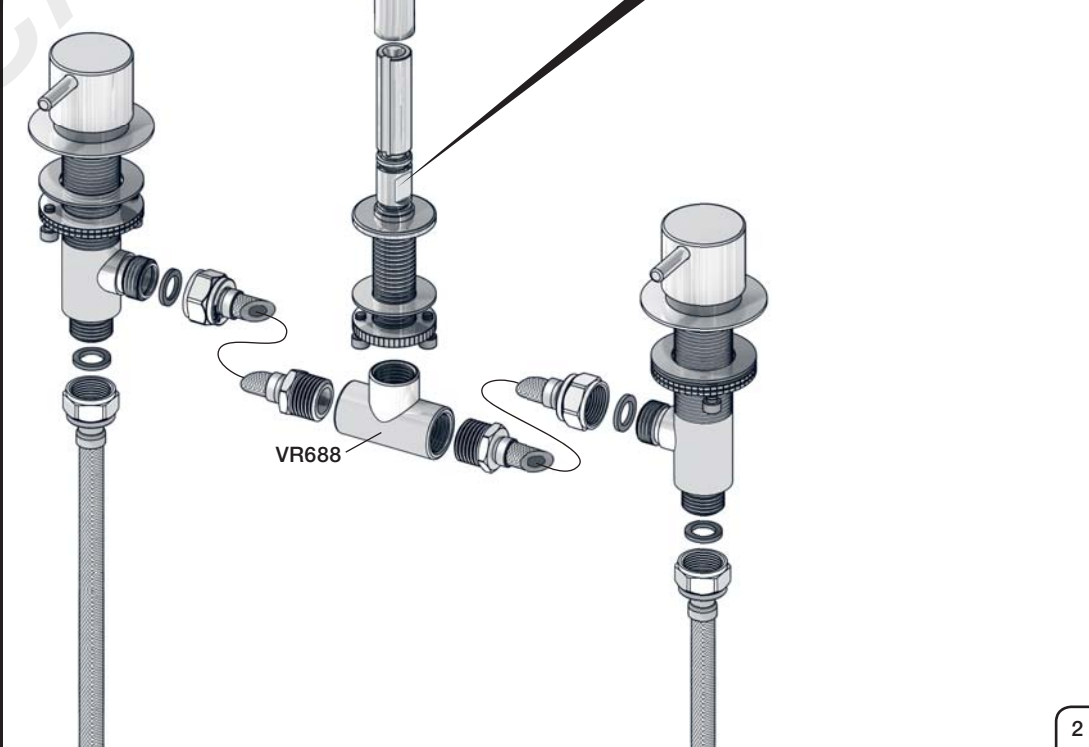

4A

mm:	H	D	h
090	210	200	145
090A	110	85	40
090B	185	100	114
090C	185	100	114
090D	220	200	130
090E	170	200	65
090G	185	140	105
090H	265	230	155
090I	325	230	216
090V	355	145	270

Inches:	H	D	h
090	8 1/2"	8"	5 3/4"
090A	4 1/4"	3 1/2"	1 1/2"
090B	7"	4"	4 1/2"
090C	7"	4"	4 1/2"
090D	8 3/4"	8"	5"
090E	6 3/4"	8"	2 1/2"
090G	7"	5 1/2"	4"
090H	10 1/2"	9"	6"
090I	12 3/4"	9"	8 1/2"
090V	14"	5 3/4"	10 1/2"