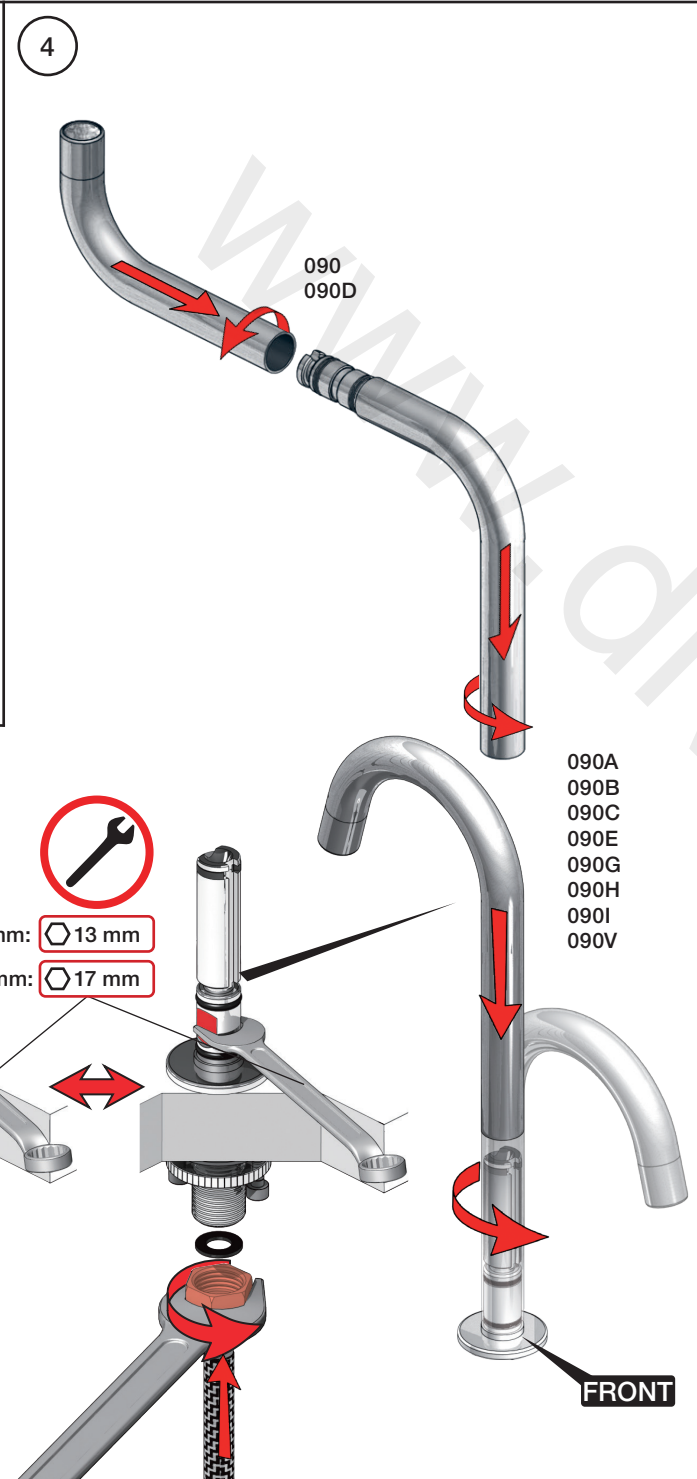

Inches:	H	D	h
090	8 1/2"	8"	5 3/4"
090A	4 1/4"	3 1/2"	1 1/2"
090B	7"	4"	4 1/2"
090C	7"	4"	4 1/2"
090D	8 3/4"	8"	5"
090E	6 3/4"	8"	2 1/2"
090G	7"	5 1/2"	4"
090H	10 1/2"	9"	6"
090I	12 3/4"	9"	8 1/2"
090V	14"	5 3/4"	10 1/2"

VOLA 090, 090A, 090B:
 VOLA 090C, 090D, 090E:
 VOLA 090G, 090H, 090I, 090V:

1 - 4

VOLA 090FM:

5

Fitting instruction Monteringsvägledning
 Montageanleitung Montage hanleiding
 Monteringsvejledning Manuel de montage

www.vola.com

vola

mnt_090_V4_40999824
 01-03-2023

mm:	Ø	H	D	h
090	19	210	200	145
090A	19	110	85	40
090B	19	185	100	114
090C	24	185	100	114
090D	24	220	200	130
090E	24	170	200	65
090G	19	185	140	105
090H	19	265	220	155
090I	19	325	220	215
090V	19	355	145	270

Inches:	Ø	H	D	h
090	3/4"	8 1/4"	8"	5 3/4"
090A	3/4"	4 1/4"	3 1/2"	1 1/2"
090B	3/4"	7"	4"	4 1/2"
090C	1"	7"	4"	4 1/2"
090D	1"	8 3/4"	8"	5"
090E	1"	6 3/4"	8"	2 1/2"
090G	3/4"	7"	5 1/2"	4"
090H	3/4"	10 1/2"	8 5/8"	6"
090I	3/4"	12 3/4"	8 5/8"	8 1/2"
090V	3/4"	14"	5 3/4"	10 1/2"