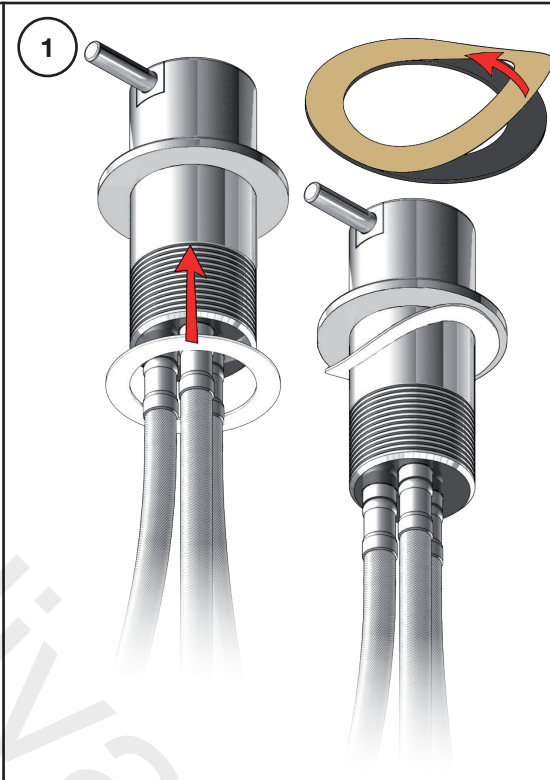

Data, 3 Bar /43.5 Psi:

	l/min.	Gal/min.
500:	14,5	3,8
590:	9,0	2,4
500-T1:	11,0	2,9
2500:	18,7	4,9
SC1:	18,7	4,9
SC5, 7:	18,0	4,8
SC9:	11,0	2,9

Max. 65°C, 150°F

500/2500: