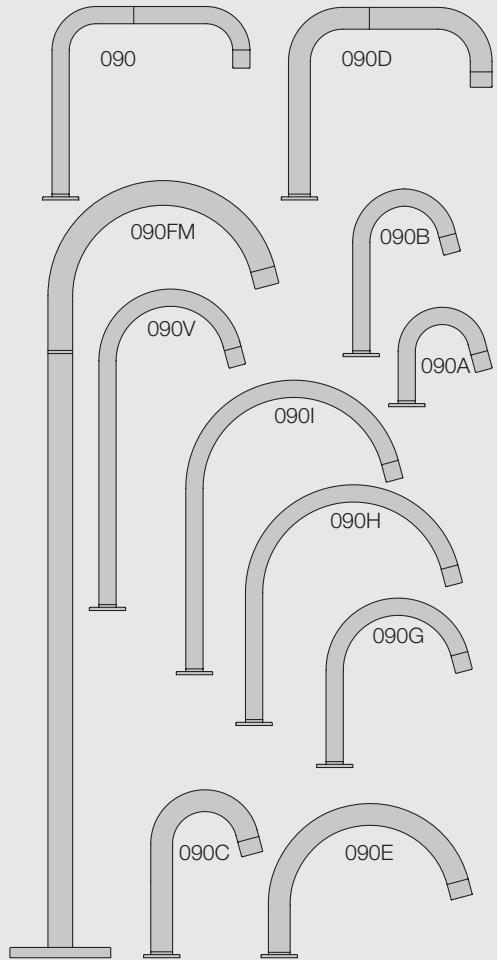

Data, 3 Bar:

	l/min.	Gal/min.
S50:	32,0	8.5
KV3:	30,0	7.9
KV4:	9,0	2.4
KV10, 15:	9,0	2.4
HV5, 8, 10:	9,0	2.4
SC2, 4 (A24):	16,0	4.2
SC6, 8, 11, 13: (C)	26,0	6.9

Max. 65°C, 150°F

4A

mm:	H	D	h
090	210	200	145
090A	110	85	40
090B	185	100	114
090C	185	100	114
090D	220	200	130
090E	170	200	65
090G	185	140	105
090H	265	230	155
090I	325	230	216
090V	355	145	270

Inches:	H	D	h
090	8 1/2"	8"	5 3/4"
090A	4 1/4"	3 1/2"	1 1/2"
090B	7"	4"	4 1/2"
090C	7"	4"	4 1/2"
090D	8 3/4"	8"	5"
090E	6 3/4"	8"	2 1/2"
090G	7"	5 1/2"	4"
090H	10 1/2"	9"	6"
090I	12 3/4"	9"	8 1/2"
090V	14"	5 3/4"	10 1/2"

VOLA 090, 090A, 090B:
 VOLA 090C, 090D, 090E:
 VOLA 090G, 090H, 090I, 090V:

1 - 4

VOLA 090FM:

5

Fitting instruction Monteringsvägledning
 Montageanleitung Montage hanleiding
 Monteringsvejledning Manuel de montage

Inches:	Ø	H	D	h
090	3/4"	8 1/4"	8"	5 3/4"
090A	3/4"	4 1/4"	3 1/2"	1 1/2"
090B	3/4"	7"	4"	4 1/2"
090C	1"	7"	4"	4 1/2"
090D	1"	8 3/4"	8"	5"
090E	1"	6 3/4"	8"	2 1/2"
090G	3/4"	7"	5 1/2"	4"
090H	3/4"	10 1/2"	8 5/8"	6"
090I	3/4"	12 3/4"	8 5/8"	8 1/2"
090V	3/4"	14"	5 3/4"	10 1/2"