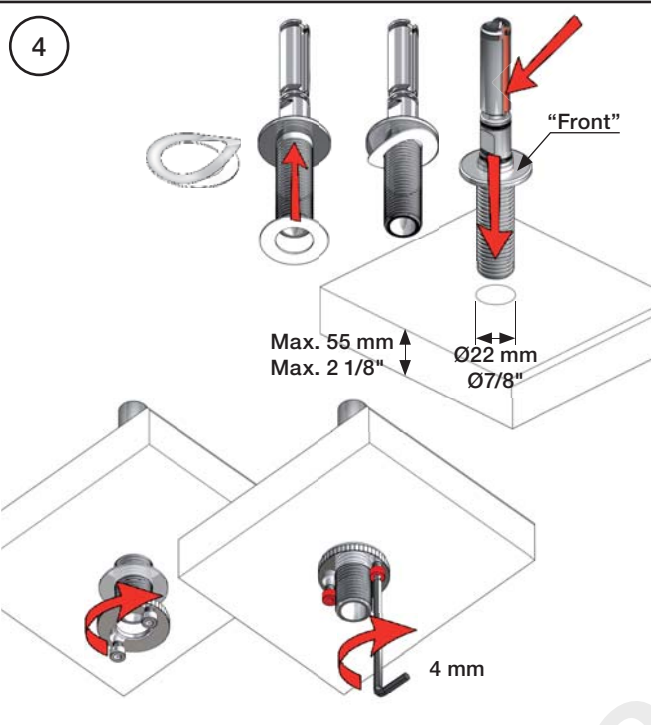

VOLA S50, S50D, S50DH
 VOLA KV3, KV4, KV9, KV10, KV15
 VOLA HV5, HV8, HV10
 VOLA SC2, SC4, SC6, SC8, SC11, SC13

Fitting instruction
 Montageanleitung
 Monteringsvejledning
 Monteringsvægledning
 Montage hanleiding
 Manuel de montage

Data, 3 Bar:

	l/min.	Gal/min.
S50:	32,0	8.5
KV3:	30,0	7.9
KV4:	9,0	2.4
KV10, 15:	9,0	2.4
HV5, 8, 10:	9,0	2.4
SC2, 4 (A24):	16,0	4.2
SC6, 8, 11, 13: (C)	26,0	6.9

Max. 65°C, 150°F

4A

mm:	H	D	h
090	210	200	145
090A	110	85	40
090B	185	100	114
090C	185	100	114
090D	220	200	130
090E	170	200	65
090G	185	140	105
090H	265	230	155
090I	325	230	216
090V	355	145	270

Inches:	H	D	h
090	8 1/2"	8"	5 3/4"
090A	4 1/4"	3 1/2"	1 1/2"
090B	7"	4"	4 1/2"
090C	7"	4"	4 1/2"
090D	8 3/4"	8"	5"
090E	6 3/4"	8"	2 1/2"
090G	7"	5 1/2"	4"
090H	10 1/2"	9"	6"
090I	12 3/4"	9"	8 1/2"
090V	14"	5 3/4"	10 1/2"

Inches:	Ø	H	D	h
090	3/4"	8 1/4"	8"	5 3/4"
090A	3/4"	4 1/4"	3 1/2"	1 1/2"
090B	3/4"	7"	4"	4 1/2"
090C	1"	7"	4"	4 1/2"
090D	1"	8 3/4"	8"	5"
090E	1"	6 3/4"	8"	2 1/2"
090G	3/4"	7"	5 1/2"	4"
090H	3/4"	10 1/2"	8 5/8"	6"
090I	3/4"	12 3/4"	8 5/8"	8 1/2"
090V	3/4"	14"	5 3/4"	10 1/2"