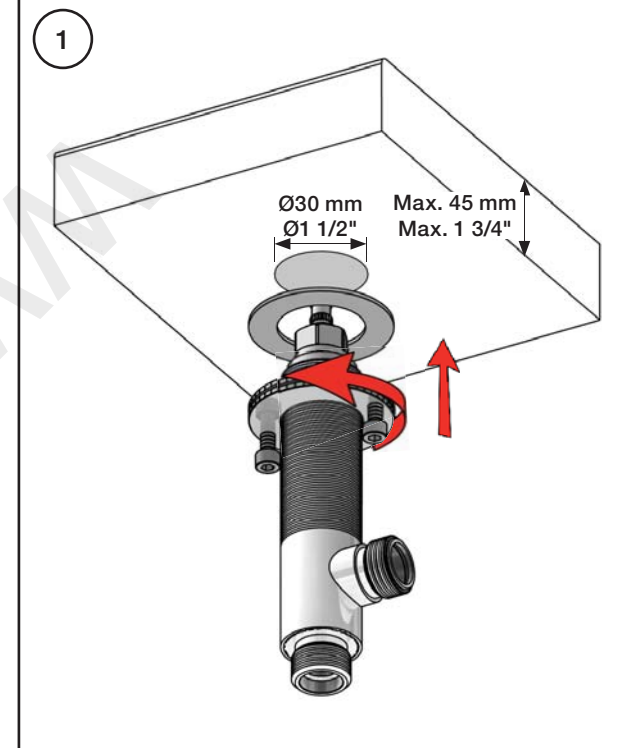

VOLA S50, S50D, S50DH
 VOLA KV3, KV4, KV9, KV10, KV15
 VOLA HV5, HV8, HV10
 VOLA SC2, SC4, SC6, SC8, SC11, SC13

Fitting instruction
 Montageanleitung
 Monteringsvejledning
 Monteringsvægledning
 Montage hanleiding
 Manuel de montage

Data, 3 Bar:

	l/min.	Gal/min.
S50:	32,0	8.5
KV3:	30,0	7.9
KV4:	9,0	2.4
KV10, 15:	9,0	2.4
HV5, 8, 10:	9,0	2.4
SC2, 4 (A24):	16,0	4.2
SC6, 8, 11, 13: (C)	26,0	6.9

Max. 65°C, 150°F

4A

mm:	H	D	h
090	210	200	145
090A	110	85	40
090B	185	100	114
090C	185	100	114
090D	220	200	130
090E	170	200	65
090G	185	140	105
090H	265	230	155
090I	325	230	216
090V	355	145	270

Inches:	H	D	h
090	8 1/2"	8"	5 3/4"
090A	4 1/4"	3 1/2"	1 1/2"
090B	7"	4"	4 1/2"
090C	7"	4"	4 1/2"
090D	8 3/4"	8"	5"
090E	6 3/4"	8"	2 1/2"
090G	7"	5 1/2"	4"
090H	10 1/2"	9"	6"
090I	12 3/4"	9"	8 1/2"
090V	14"	5 3/4"	10 1/2"

Inches:	Ø	H	D	h
090	3/4"	8 1/4"	8"	5 3/4"
090A	3/4"	4 1/4"	3 1/2"	1 1/2"
090B	3/4"	7"	4"	4 1/2"
090C	1"	7"	4"	4 1/2"
090D	1"	8 3/4"	8"	5"
090E	1"	6 3/4"	8"	2 1/2"
090G	3/4"	7"	5 1/2"	4"
090H	3/4"	10 1/2"	8 5/8"	6"
090I	3/4"	12 3/4"	8 5/8"	8 1/2"
090V	3/4"	14"	5 3/4"	10 1/2"