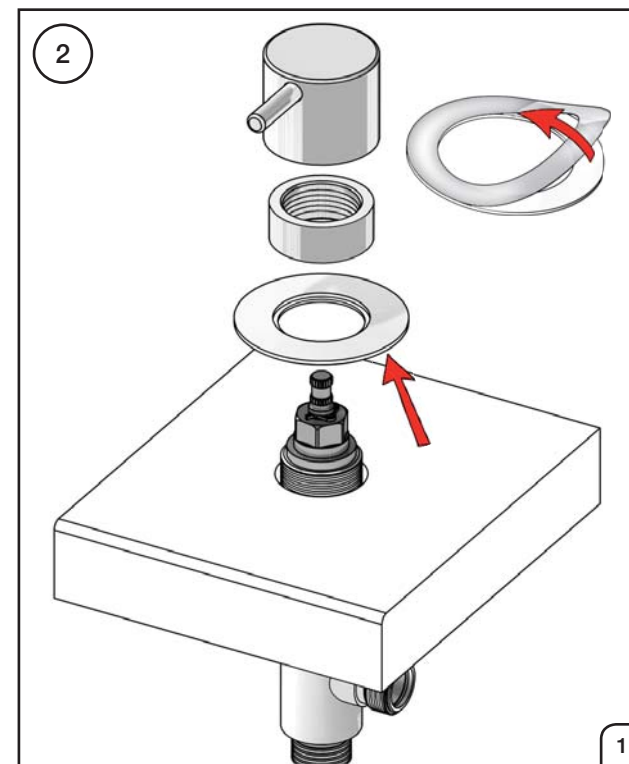

VOLA S50, S50D, S50DH
 VOLA KV3, KV4, KV9, KV10, KV15
 VOLA HV5, HV8, HV10
 VOLA SC2, SC4, SC6, SC8, SC11, SC13

Fitting instruction
 Montageanleitung
 Monteringsvejledning
 Monteringsvægledning
 Montage hanleiding
 Manuel de montage

Data, 3 Bar:

	l/min.	Gal/min.
S50:	32,0	8.5
KV3:	30,0	7.9
KV4:	9,0	2.4
KV10, 15:	9,0	2.4
HV5, 8, 10:	9,0	2.4
SC2, 4 (A24):	16,0	4.2
SC6, 8, 11, 13: (C)	26,0	6.9

Max. 65°C, 150°F

4A

mm:	H	D	h
090	210	200	145
090A	110	85	40
090B	185	100	114
090C	185	100	114
090D	220	200	130
090E	170	200	65
090G	185	140	105
090H	265	230	155
090I	325	230	216
090V	355	145	270