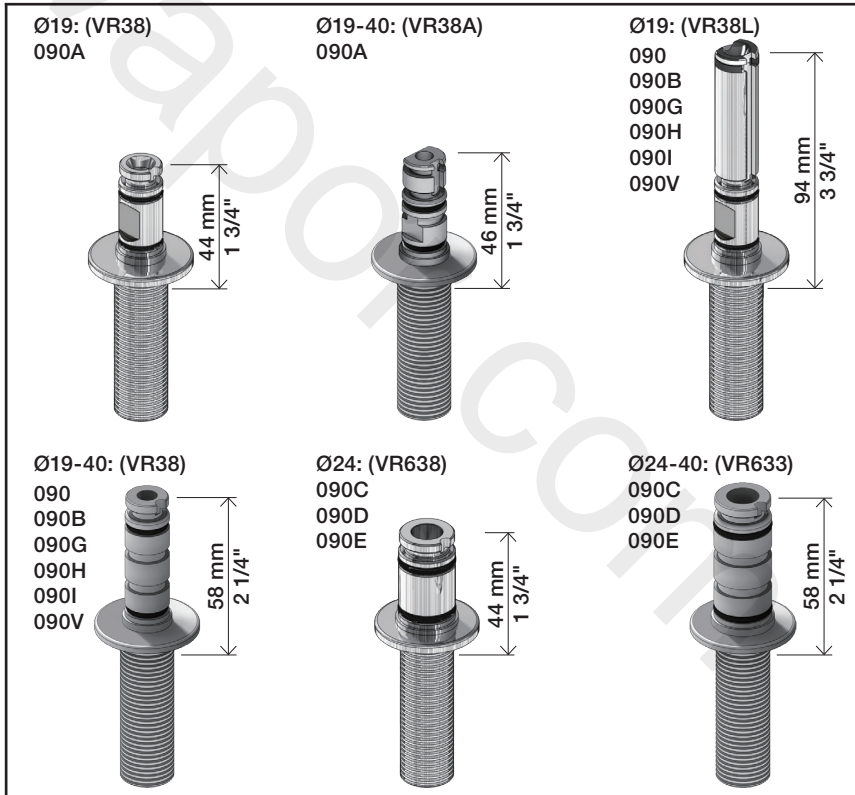

Inches:	H	D	h
090	8 1/2"	8"	5 3/4"
090A	4 1/4"	3 1/2"	1 1/2"
090B	7"	4"	4 1/2"
090C	7"	4"	4 1/2"
090D	8 3/4"	8"	5"
090E	6 3/4"	8"	2 1/2"
090G	7"	5 1/2"	4"
090H	10 1/2"	9"	6"
090I	12 3/4"	9"	8 1/2"
090V	14"	5 3/4"	10 1/2"

www.vola.com

vola

mnt_090_V4_40999824
 01-03-2023

mm:	Ø	H	D	h
090	19	210	200	145
090A	19	110	85	40
090B	19	185	100	114
090C	24	185	100	114
090D	24	220	200	130
090E	24	170	200	65
090G	19	185	140	105
090H	19	265	220	155
090I	19	325	220	215
090V	19	355	145	270

Inches:	Ø	H	D	h
090	3/4"	8 1/4"	8"	5 3/4"
090A	3/4"	4 1/4"	3 1/2"	1 1/2"
090B	3/4"	7"	4"	4 1/2"
090C	1"	7"	4"	4 1/2"
090D	1"	8 3/4"	8"	5"
090E	1"	6 3/4"	8"	2 1/2"
090G	3/4"	7"	5 1/2"	4"
090H	3/4"	10 1/2"	8 5/8"	6"
090I	3/4"	12 3/4"	8 5/8"	8 1/2"
090V	3/4"	14"	5 3/4"	10 1/2"

VOLA 090D

Date
 Oct. 14

Rev.
 1

Sheet
 SB 18.1

500:

500: Ø10
500US: Ø3/8"

- VR277K: VR22, VR269, VR277
- VR297: VR20, VR22, VR269, VR273, VR277, VR294, VR295, VR296
- VR434: 2xVR444, VR445, 2xVR455, VR502
- NR.10: VR20, VR22, VR273, VR294, VR295