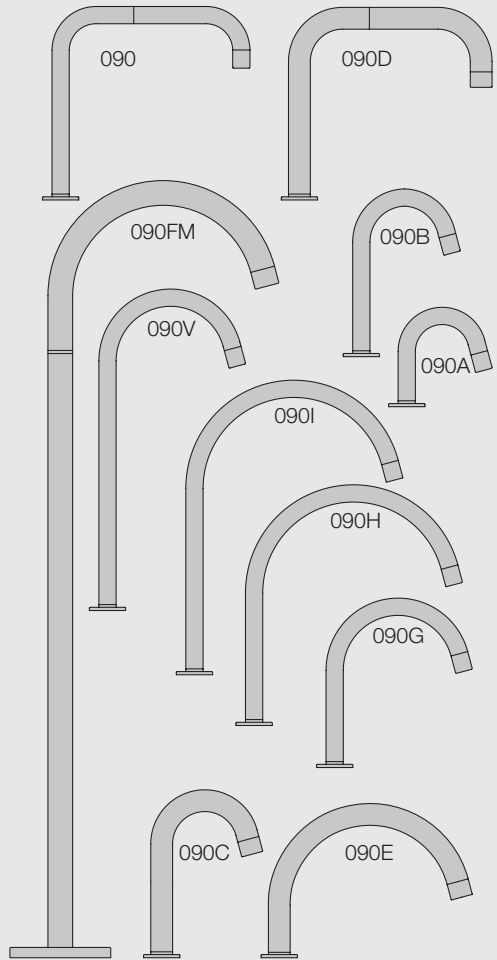

VOLA 090, 090A, 090B:
 VOLA 090C, 090D, 090E:
 VOLA 090G, 090H, 090I, 090V:

1 - 4

VOLA 090FM:

5

Fitting instruction Monteringsvägledning
 Montageanleitung Montage hanleiding
 Monteringsvejledning Manuel de montage

www.vola.com

vola

mnt_090_V4_40999824
 01-03-2023

mm:	Ø	H	D	h
090	19	210	200	145
090A	19	110	85	40
090B	19	185	100	114
090C	24	185	100	114
090D	24	220	200	130
090E	24	170	200	65
090G	19	185	140	105
090H	19	265	220	155
090I	19	325	220	215
090V	19	355	145	270

Inches:	Ø	H	D	h
090	3/4"	8 1/4"	8"	5 3/4"
090A	3/4"	4 1/4"	3 1/2"	1 1/2"
090B	3/4"	7"	4"	4 1/2"
090C	1"	7"	4"	4 1/2"
090D	1"	8 3/4"	8"	5"
090E	1"	6 3/4"	8"	2 1/2"
090G	3/4"	7"	5 1/2"	4"
090H	3/4"	10 1/2"	8 5/8"	6"
090I	3/4"	12 3/4"	8 5/8"	8 1/2"
090V	3/4"	14"	5 3/4"	10 1/2"

634D-40* - Oct. 2014:
 Not backward compatible.
 Nicht abwärtskompatibel.
 Ikke bagudkompatibel.
 Inte bakåtcompatibel.
 Niet achterwaarts compatibel.
 Pas rétrocompatible.

VR090D/C: VR623, VR624C, 4xVR631, VR1902
 VR090D/C-40: VR623, VR624C, 2xVR631, 2xVR632, VR1902
 VR437: VR98, 2xVR444, VR450, VR451