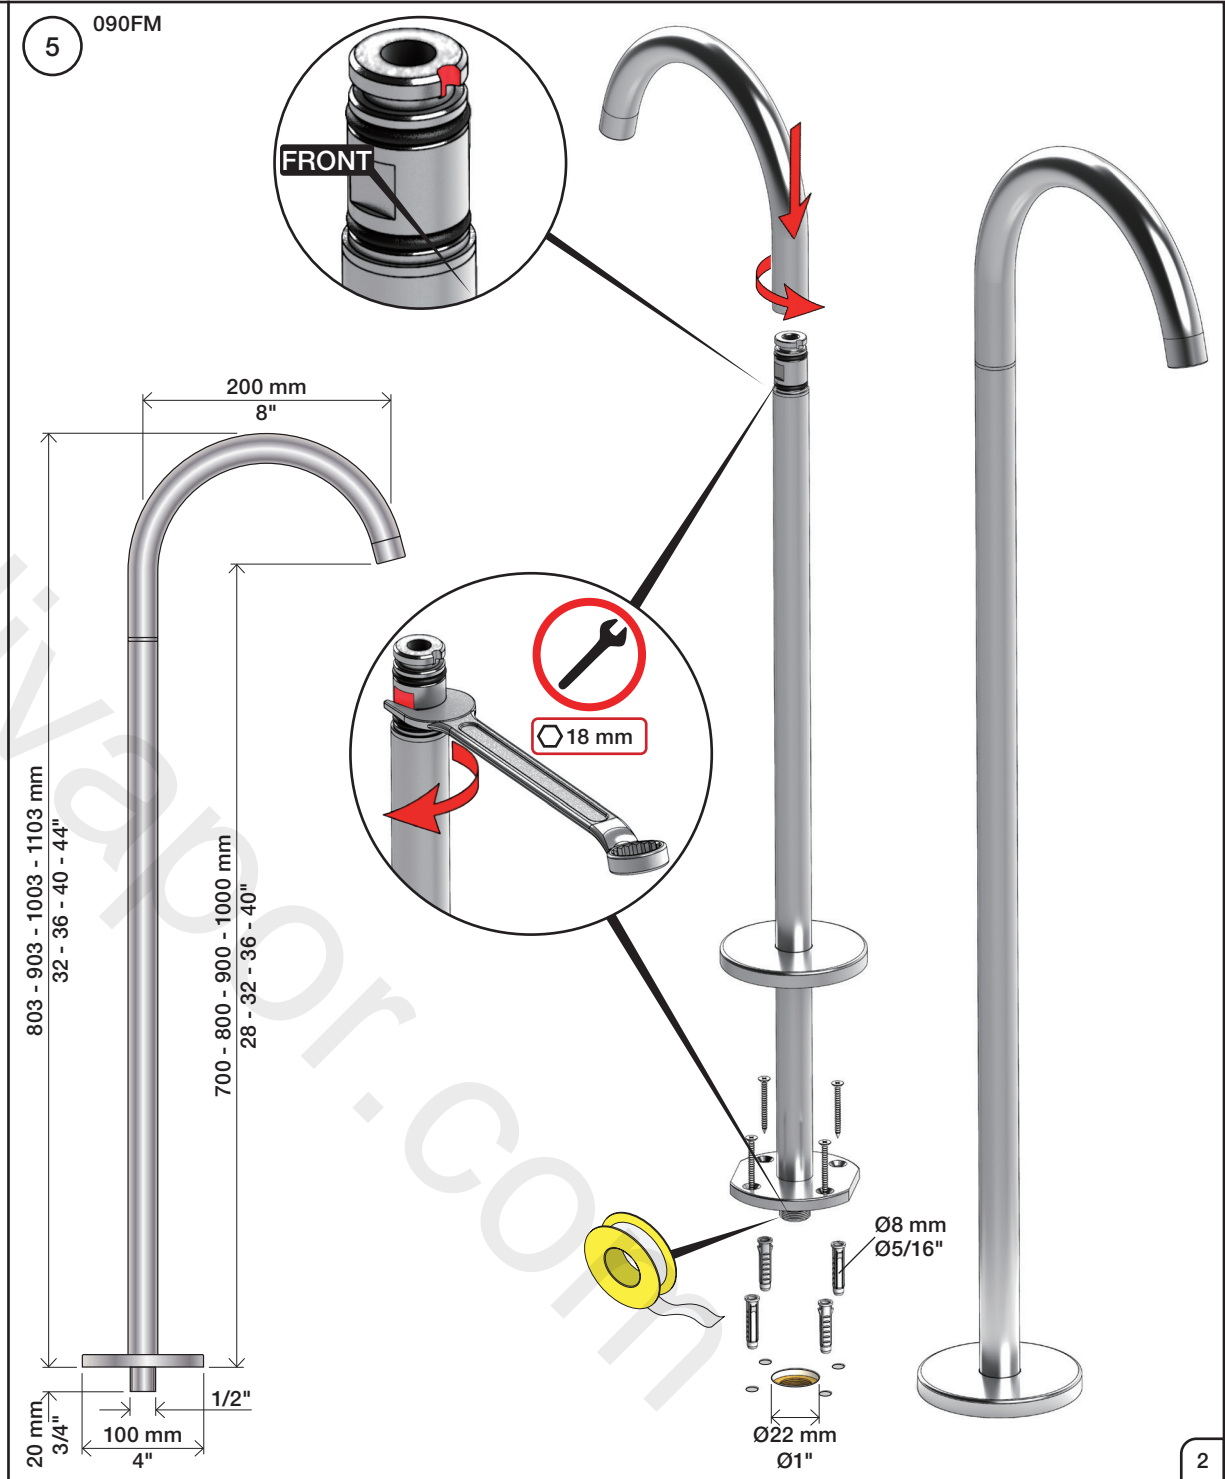

VOLA 090, 090A, 090B:
 VOLA 090C, 090D, 090E:
 VOLA 090G, 090H, 090I, 090V:

1 - 4

VOLA 090FM:

5

Fitting instruction Monteringsvägledning
 Montageanleitung Montage hanleiding
 Monteringsvejledning Manuel de montage

www.vola.com

vola

mnt_090_V4_40999824
 01-03-2023

mm:	Ø	H	D	h
090	19	210	200	145
090A	19	110	85	40
090B	19	185	100	114
090C	24	185	100	114
090D	24	220	200	130
090E	24	170	200	65
090G	19	185	140	105
090H	19	265	220	155
090I	19	325	220	215
090V	19	355	145	270

Inches:	Ø	H	D	h
090	3/4"	8 1/4"	8"	5 3/4"
090A	3/4"	4 1/4"	3 1/2"	1 1/2"
090B	3/4"	7"	4"	4 1/2"
090C	1"	7"	4"	4 1/2"
090D	1"	8 3/4"	8"	5"
090E	1"	6 3/4"	8"	2 1/2"
090G	3/4"	7"	5 1/2"	4"
090H	3/4"	10 1/2"	8 5/8"	6"
090I	3/4"	12 3/4"	8 5/8"	8 1/2"
090V	3/4"	14"	5 3/4"	10 1/2"

634D-40* - Oct. 2014:
 Not backward compatible.
 Nicht abwärtskompatibel.
 Ikke bagudkompatibel.
 Inte bakåtcompatibel.
 Niet achterwaarts compatibel.
 Pas rétrocompatible.

VR090D/C: VR623, VR624C, 4xVR631, VR1902
 VR090D/C-40: VR623, VR624C, 2xVR631, 2xVR632, VR1902
 VR437: VR98, 2xVR444, VR450, VR451