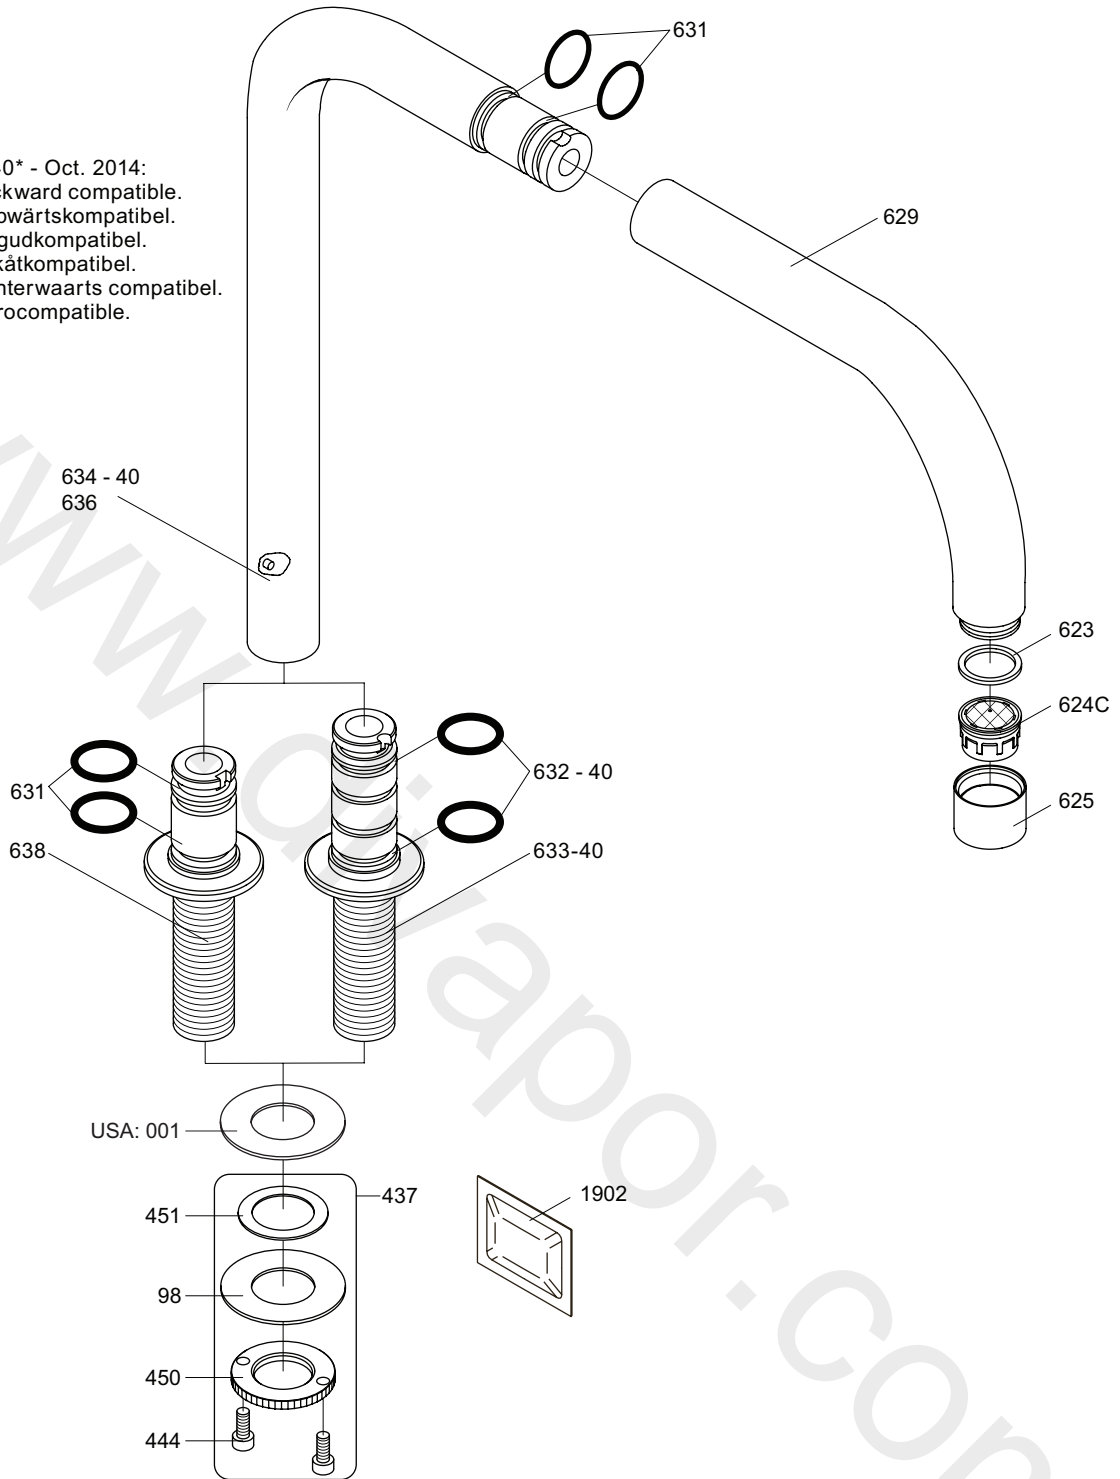

VOLA 090, 090A, 090B:
 VOLA 090C, 090D, 090E:
 VOLA 090G, 090H, 090I, 090V:

1 - 4

VOLA 090FM:

5

Fitting instruction Monteringsvägledning
 Montageanleitung Montage hanleiding
 Monteringsvejledning Manuel de montage

www.vola.com

vola

mnt_090_V4_40999824
 01-03-2023

mm:	Ø	H	D	h
090	19	210	200	145
090A	19	110	85	40
090B	19	185	100	114
090C	24	185	100	114
090D	24	220	200	130
090E	24	170	200	65
090G	19	185	140	105
090H	19	265	220	155
090I	19	325	220	215
090V	19	355	145	270

Inches:	Ø	H	D	h
090	3/4"	8 1/4"	8"	5 3/4"
090A	3/4"	4 1/4"	3 1/2"	1 1/2"
090B	3/4"	7"	4"	4 1/2"
090C	1"	7"	4"	4 1/2"
090D	1"	8 3/4"	8"	5"
090E	1"	6 3/4"	8"	2 1/2"
090G	3/4"	7"	5 1/2"	4"
090H	3/4"	10 1/2"	8 5/8"	6"
090I	3/4"	12 3/4"	8 5/8"	8 1/2"
090V	3/4"	14"	5 3/4"	10 1/2"

634D-40* - Oct. 2014:
 Not backward compatible.
 Nicht abwärtskompatibel.
 Ikke bagudkompatibel.
 Inte bakåtcompatibel.
 Niet achterwaarts compatibel.
 Pas rétrocompatible.

VR090D/C: VR623, VR624C, 4xVR631, VR1902
 VR090D/C-40: VR623, VR624C, 2xVR631, 2xVR632, VR1902
 VR437: VR98, 2xVR444, VR450, VR451