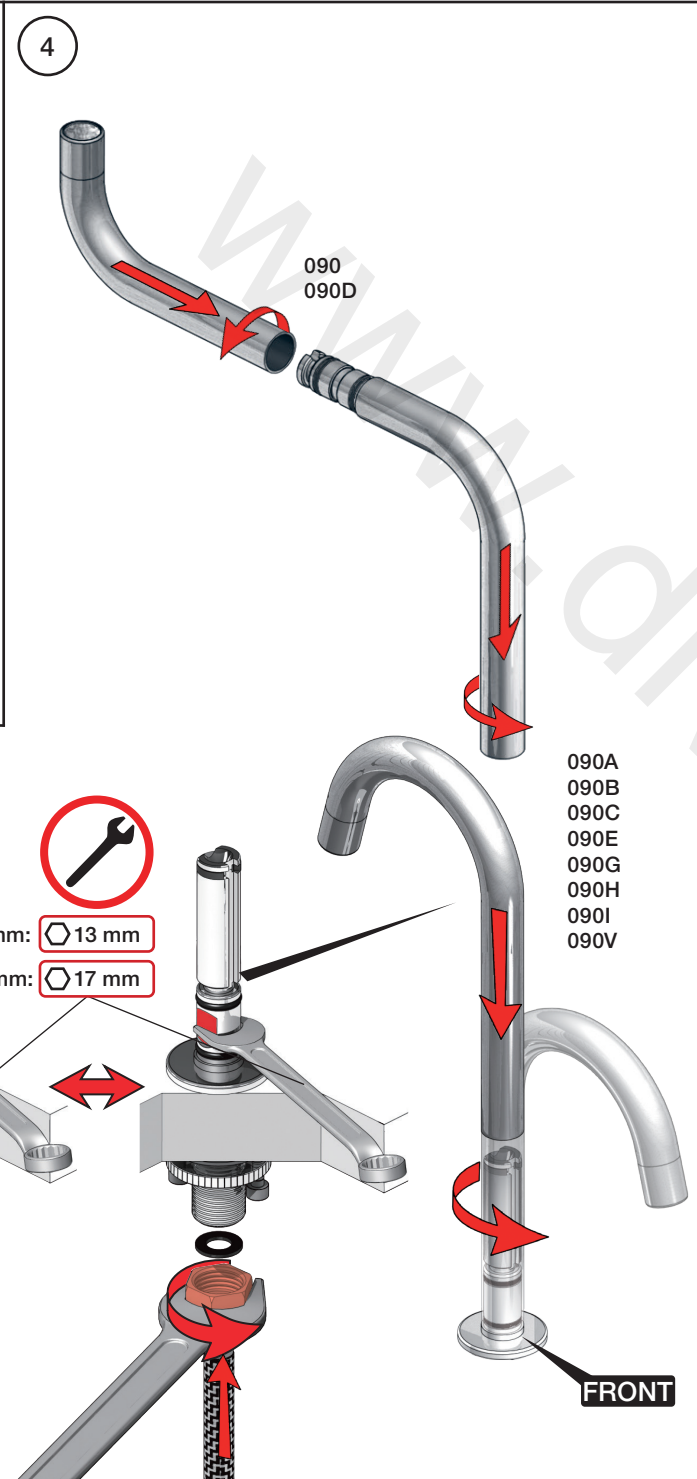

VOLA 090, 090A, 090B:
 VOLA 090C, 090D, 090E:
 VOLA 090G, 090H, 090I, 090V:

1 - 4

VOLA 090FM:

5

Fitting instruction Monteringsvägledning
 Montageanleitung Montage hanleiding
 Monteringsvejledning Manuel de montage

www.vola.com

vola

mnt_090_V4_40999824
 01-03-2023

mm:	Ø	H	D	h
090	19	210	200	145
090A	19	110	85	40
090B	19	185	100	114
090C	24	185	100	114
090D	24	220	200	130
090E	24	170	200	65
090G	19	185	140	105
090H	19	265	220	155
090I	19	325	220	215
090V	19	355	145	270

Inches:	Ø	H	D	h
090	3/4"	8 1/4"	8"	5 3/4"
090A	3/4"	4 1/4"	3 1/2"	1 1/2"
090B	3/4"	7"	4"	4 1/2"
090C	1"	7"	4"	4 1/2"
090D	1"	8 3/4"	8"	5"
090E	1"	6 3/4"	8"	2 1/2"
090G	3/4"	7"	5 1/2"	4"
090H	3/4"	10 1/2"	8 5/8"	6"
090I	3/4"	12 3/4"	8 5/8"	8 1/2"
090V	3/4"	14"	5 3/4"	10 1/2"

634D-40* - Oct. 2014:
 Not backward compatible.
 Nicht abwärtskompatibel.
 Ikke bagudkompatibel.
 Inte bakåtcompatibel.
 Niet achterwaarts compatibel.
 Pas rétrocompatible.

VR090D/C: VR623, VR624C, 4xVR631, VR1902
 VR090D/C-40: VR623, VR624C, 2xVR631, 2xVR632, VR1902
 VR437: VR98, 2xVR444, VR450, VR451