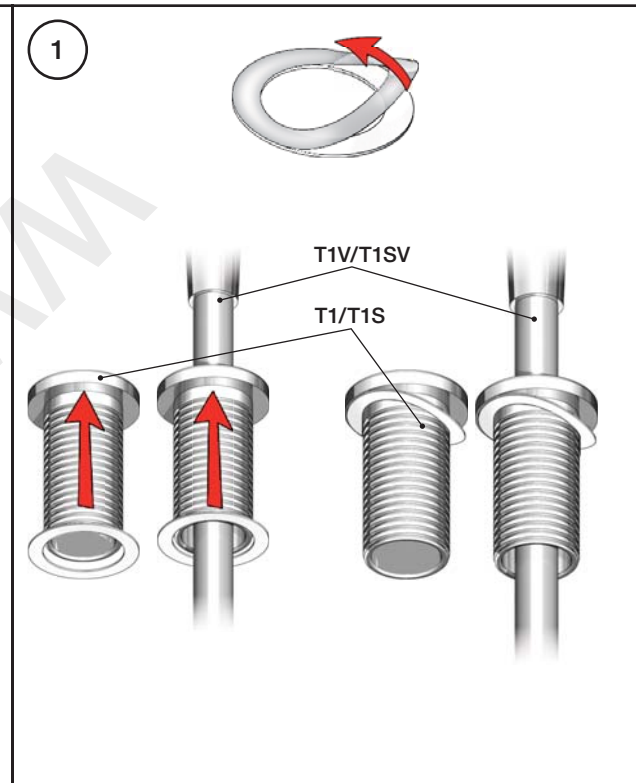

Fitting instruction
 Montageanleitung
 Monteringsvejledning
 Monteringsvægledning
 Montage hanleiding
 Manuel de montage

3

4

5

VR435: VR63, 2xVR444, VR447, VR448

vola
Lunavej 2
DK-8700 Horsens
Tlf : + 45 7023 5500
Fax: + 45 7023 5511
sales@vola.com
www.vola.com

VOLA T1, T1S T1V, T1SV

Date
Jun. 17

Rev.
6

Sheet
SB 39