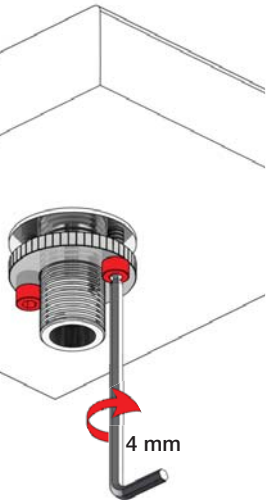

Fitting instruction
 Montageanleitung
 Monteringsvejledning
 Monteringsvægledning
 Montage hanleiding
 Manuel de montage

3

4

5

VR435: VR63, 2xVR444, VR447, VR448

vola
Lunavej 2
DK-8700 Horsens
Tlf : + 45 7023 5500
Fax: + 45 7023 5511
sales@vola.com
www.vola.com