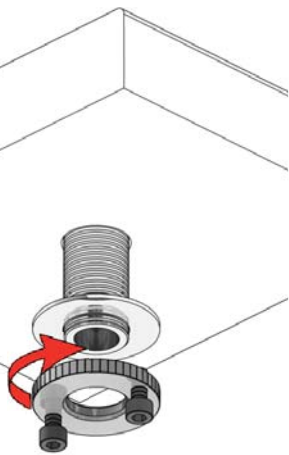

Fitting instruction
 Montageanleitung
 Monteringsvejledning
 Monteringsvægledning
 Montage hanleiding
 Manuel de montage

3

4

5

VR435: VR63, 2xVR444, VR447, VR448

vola
Lunavej 2
DK-8700 Horsens
Tlf : + 45 7023 5500
Fax: + 45 7023 5511
sales@vola.com
www.vola.com