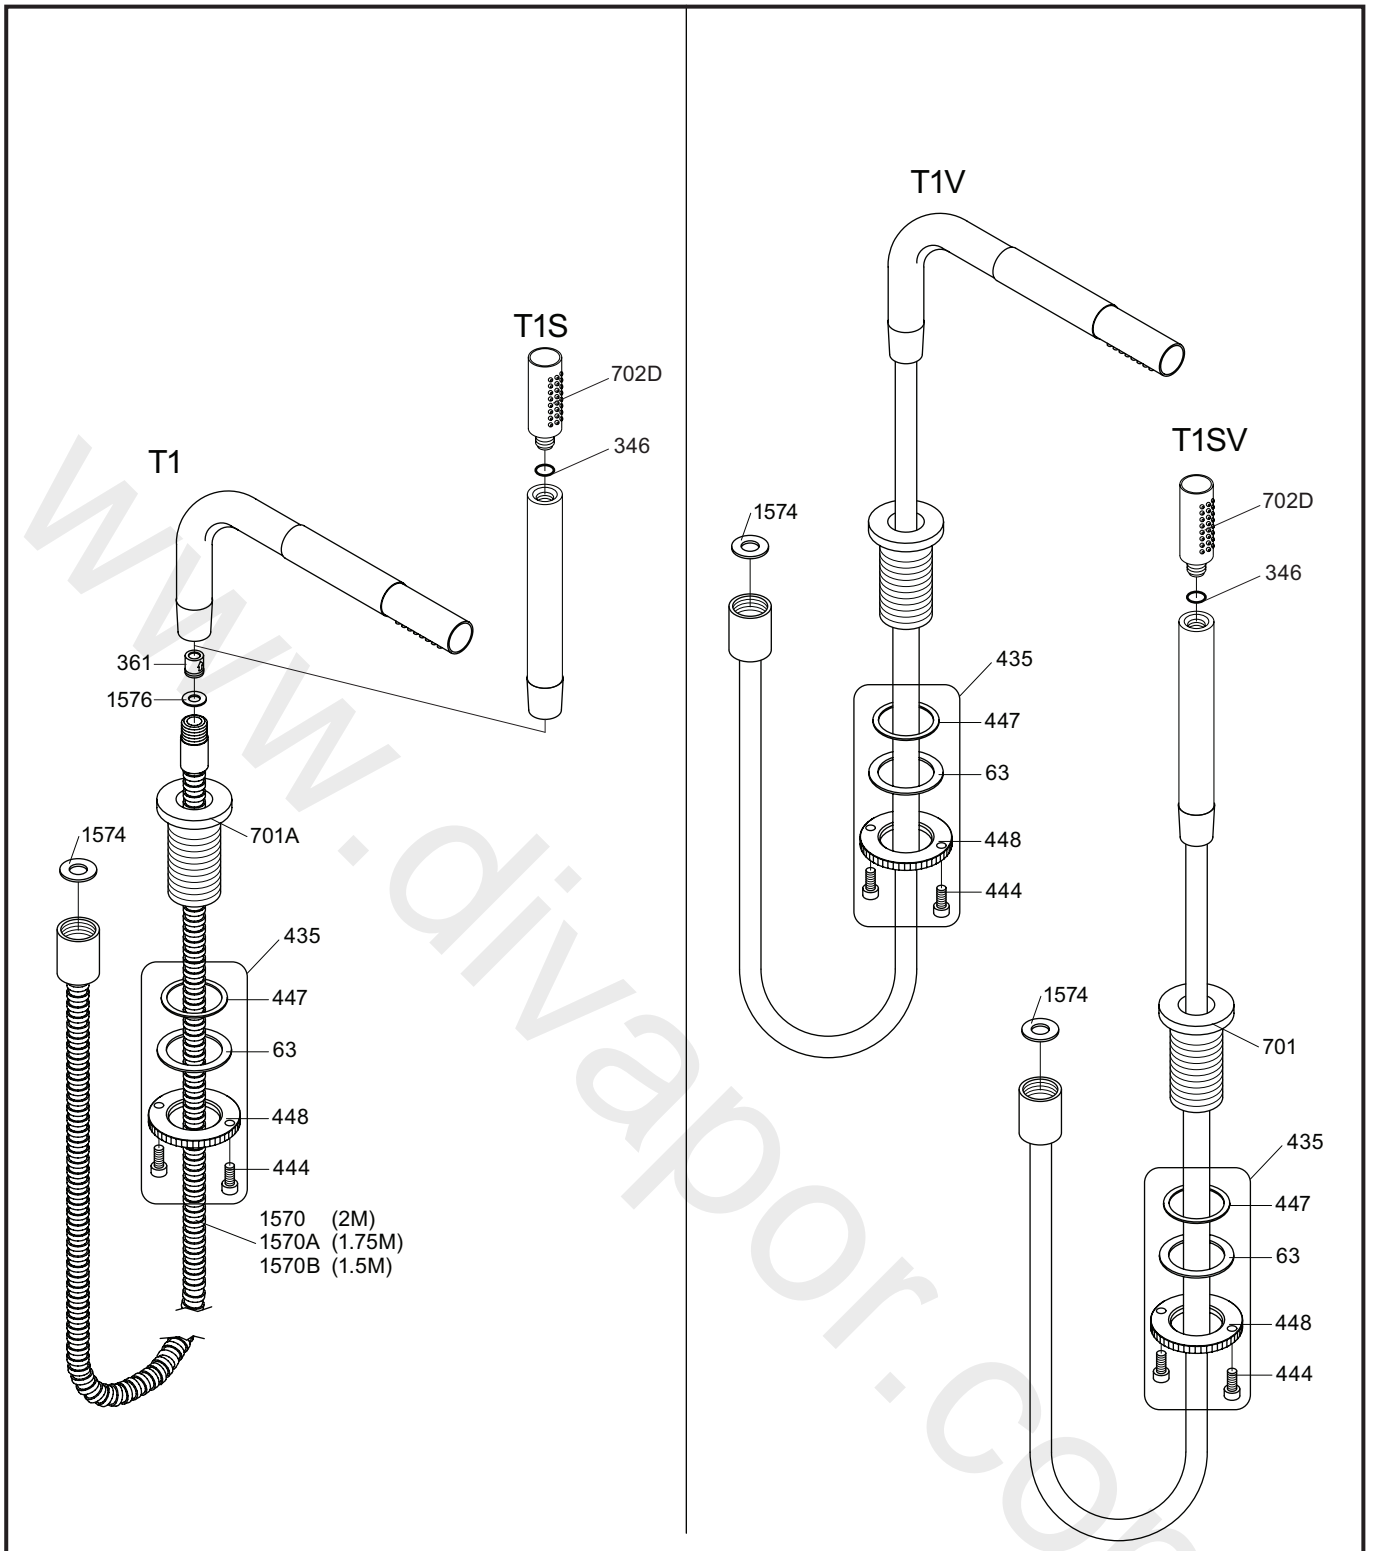

Fitting instruction
 Montageanleitung
 Monteringsvejledning
 Monteringsvægledning
 Montage hanleiding
 Manuel de montage

3

4

5

VR435: VR63, 2xVR444, VR447, VR448

vola
Lunavej 2
DK-8700 Horsens
Tlf : + 45 7023 5500
Fax: + 45 7023 5511
sales@vola.com
www.vola.com

VOLA T1, T1S T1V, T1SV

Date
Jun. 17

Rev.
6

Sheet
SB 39