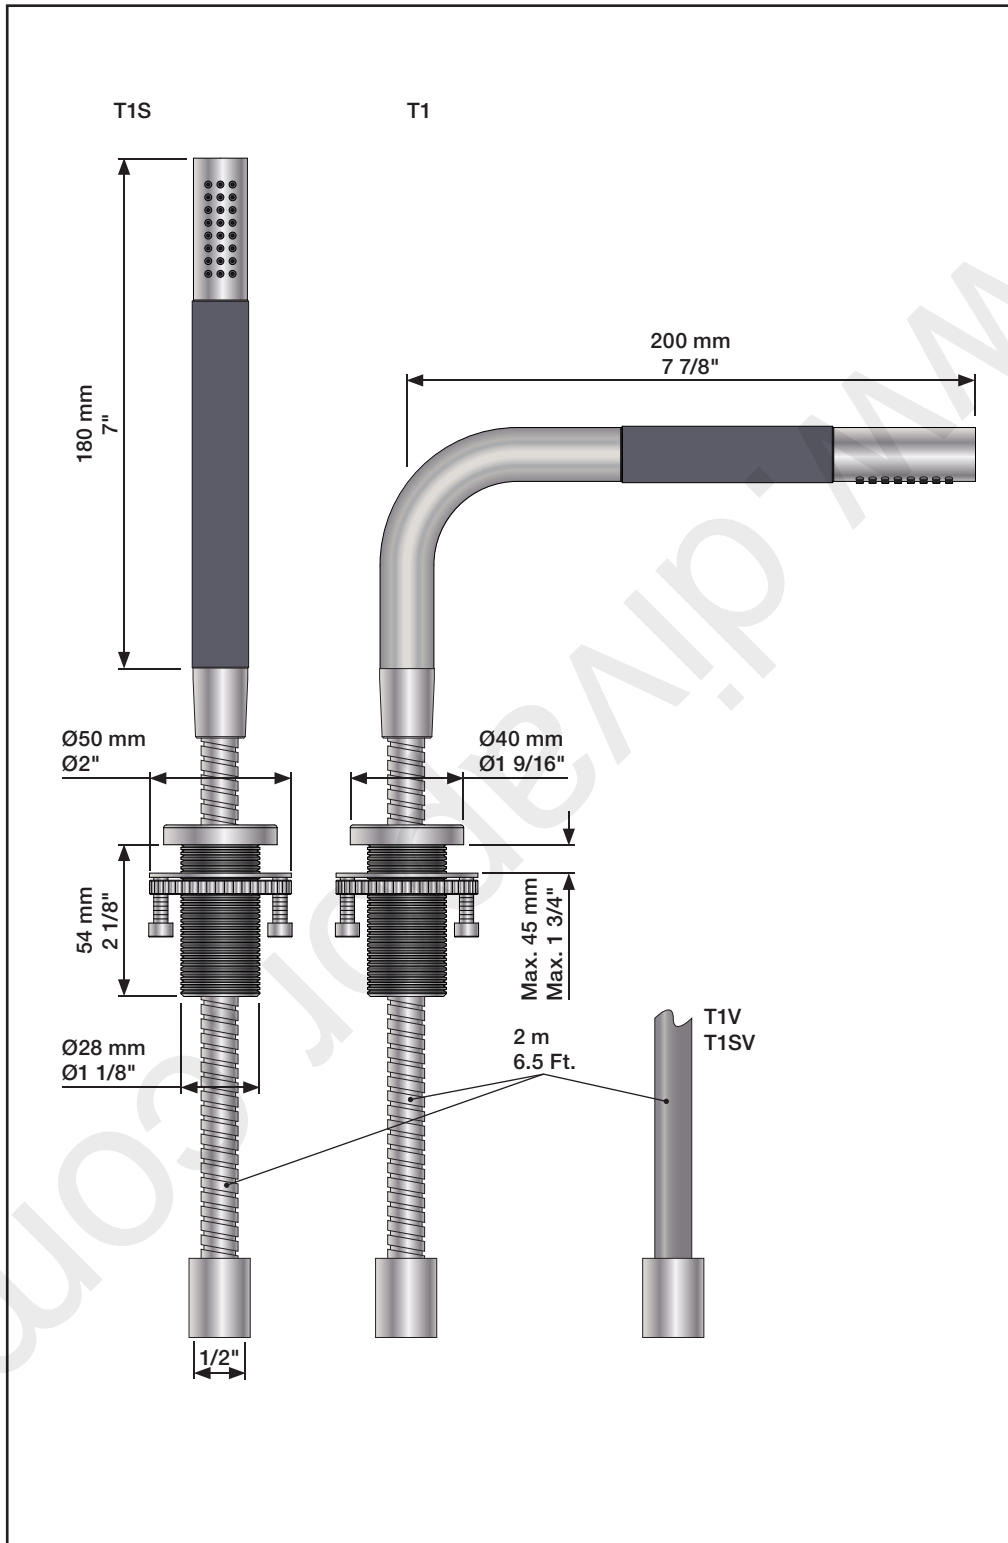

Fitting instruction
 Montageanleitung
 Monteringsvejledning
 Monteringsvægledning
 Montage hanleiding
 Manuel de montage

3

4

5

VR435: VR63, 2xVR444, VR447, VR448

vola
Lunavej 2
DK-8700 Horsens
Tlf : + 45 7023 5500
Fax: + 45 7023 5511
sales@vola.com
www.vola.com

VOLA T1, T1S T1V, T1SV

Date
Jun. 17

Rev.
6

Sheet
SB 39