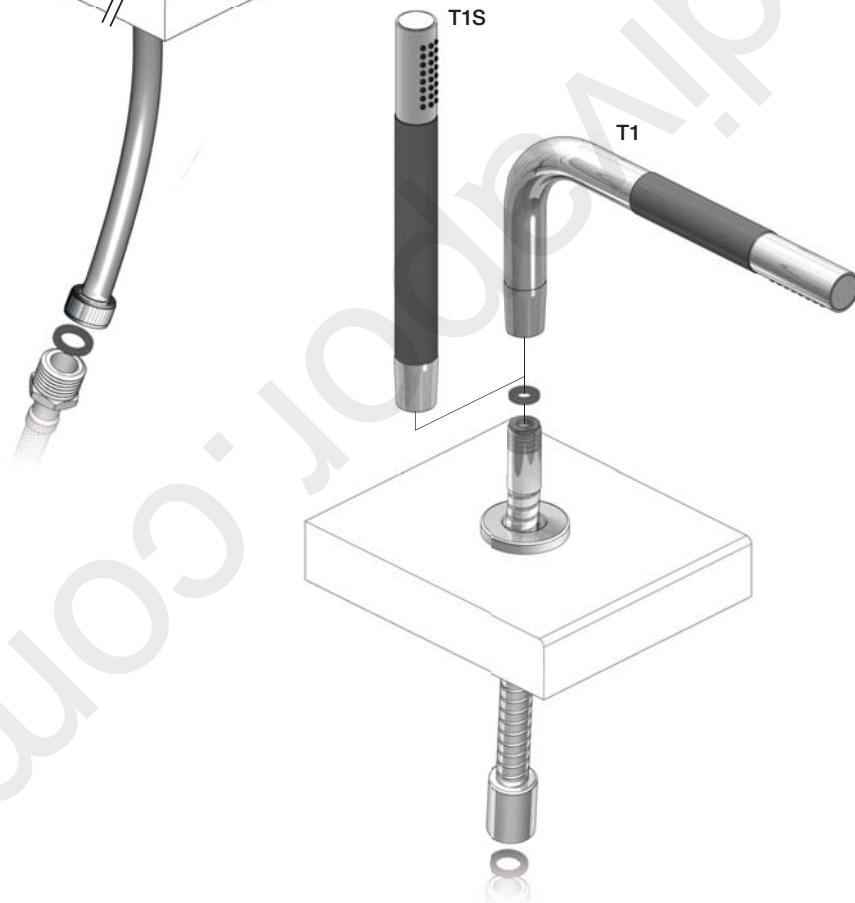

Fitting instruction
 Montageanleitung
 Monteringsvejledning
 Monteringsvægledning
 Montage hanleiding
 Manuel de montage

3

4

5

VR435: VR63, 2xVR444, VR447, VR448

vola
Lunavej 2
DK-8700 Horsens
Tlf : + 45 7023 5500
Fax: + 45 7023 5511
sales@vola.com
www.vola.com