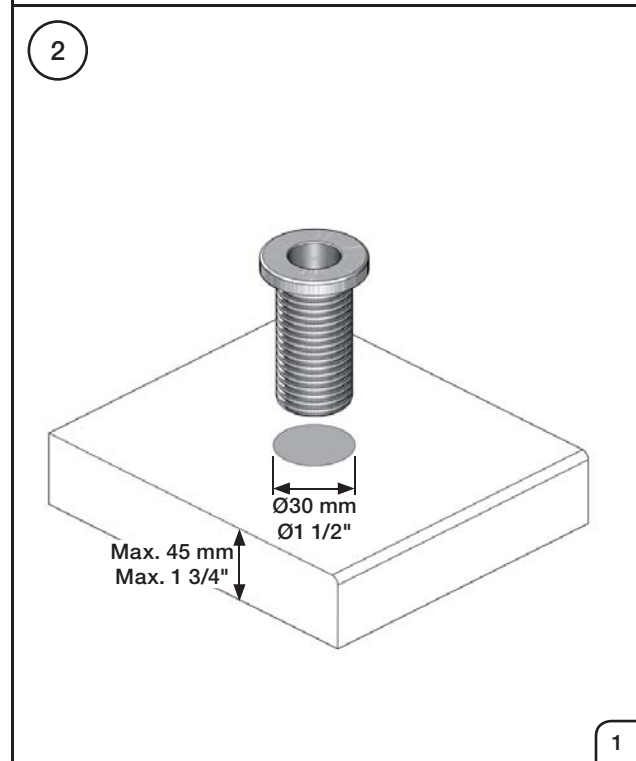

Fitting instruction
 Montageanleitung
 Monteringsvejledning
 Monteringsvægledning
 Montage hanleiding
 Manuel de montage

3

4

5

VR435: VR63, 2xVR444, VR447, VR448

vola
Lunavej 2
DK-8700 Horsens
Tlf : + 45 7023 5500
Fax: + 45 7023 5511
sales@vola.com
www.vola.com