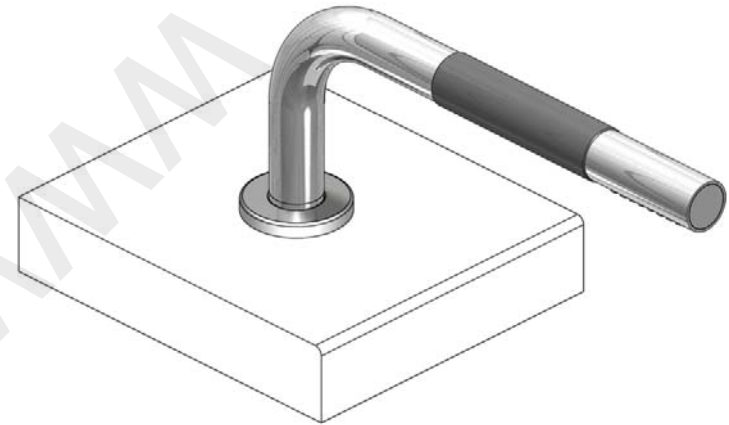

Fitting instruction
 Montageanleitung
 Monteringsvejledning
 Monteringsvægledning
 Montage hanleiding
 Manuel de montage

3

4

5

VR435: VR63, 2xVR444, VR447, VR448

vola
Lunavej 2
DK-8700 Horsens
Tlf : + 45 7023 5500
Fax: + 45 7023 5511
sales@vola.com
www.vola.com