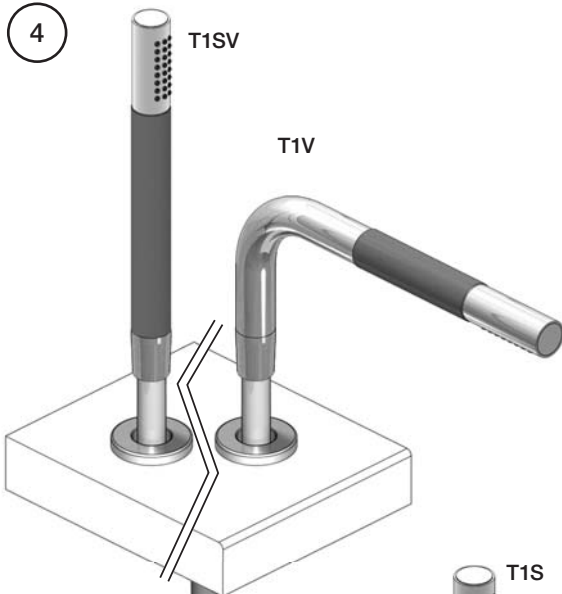

Fitting instruction
 Montageanleitung
 Monteringsvejledning
 Monteringsvægledning
 Montage hanleiding
 Manuel de montage

3

4

5

VR435: VR63, 2xVR444, VR447, VR448

vola
Lunavej 2
DK-8700 Horsens
Tlf : + 45 7023 5500
Fax: + 45 7023 5511
sales@vola.com
www.vola.com