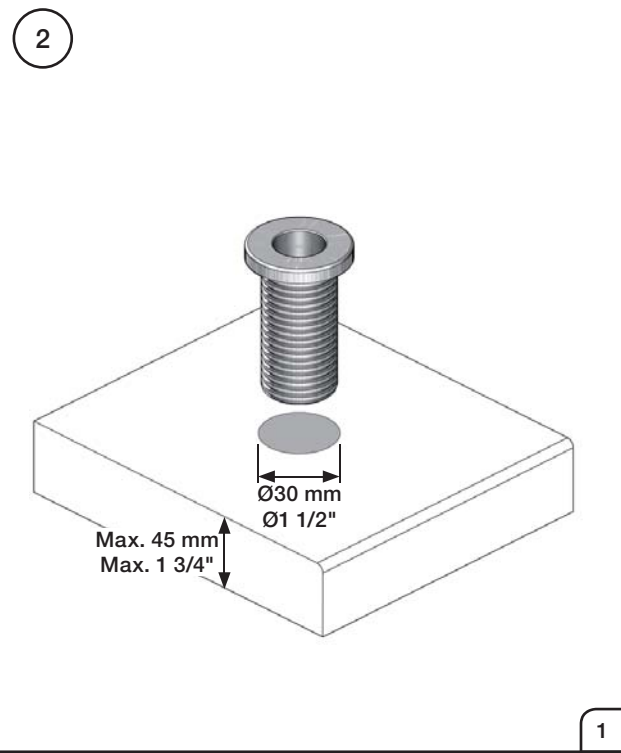

Inches:	Ø	H	D	h
090	3/4"	8 1/4"	8"	5 3/4"
090A	3/4"	4 1/4"	3 1/2"	1 1/2"
090B	3/4"	7"	4"	4 1/2"
090C	1"	7"	4"	4 1/2"
090D	1"	8 3/4"	8"	5"
090E	1"	6 3/4"	8"	2 1/2"
090G	3/4"	7"	5 1/2"	4"
090H	3/4"	10 1/2"	8 5/8"	6"
090I	3/4"	12 3/4"	8 5/8"	8 1/2"
090V	3/4"	14"	5 3/4"	10 1/2"

VOLA 500, 590, 500T1
 VOLA 2500
 VOLA SC1, SC3, SC5, SC7, SC9, SC10, SC12

Fitting instruction
 Montageanleitung
 Monteringsvejledning
 Monteringsvægledning
 Montage hanleiding
 Manuel de montage

590:

Data, 3 Bar /43.5 Psi:

	l/min.	Gal/min.
500:	14,5	3,8
590:	9,0	2,4
500-T1:	11,0	2,9
2500:	18,7	4,9
SC1:	18,7	4,9
SC5, 7:	18,0	4,8
SC9:	11,0	2,9

Max. 65°C, 150°F

500/2500:

Fitting instruction
 Montageanleitung
 Monteringsvejledning
 Monteringsvægledning
 Montage hanleiding
 Manuel de montage

VOLA 090E

Date
 Oct. 2014

Rev.
 1

Sheet
 SB 18.2

2500:

500: Ø10
500US: Ø3/8"

- VR1277K: VR22, VR2269, VR1277
- VR434: 2xVR455, VR445, VR446, VR502
- NR.11: VR20, VR22, VR1273, VR1274, VR1275

vola
Lunavej 2
DK-8700 Horsens
Tlf : + 45 7023 5500
sales@vola.com
www.vola.com