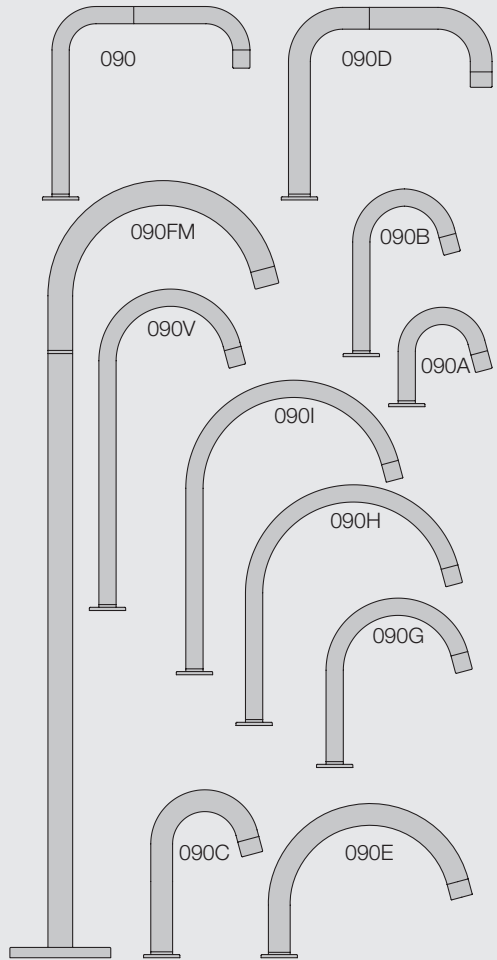

VOLA 090, 090A, 090B:
 VOLA 090C, 090D, 090E:
 VOLA 090G, 090H, 090I, 090V:

1 - 4

VOLA 090FM:

5

Fitting instruction Monteringsvägledning
 Montageanleitung Montage hanleiding
 Monteringsvejledning Manuel de montage

Inches:	Ø	H	D	h
090	3/4"	8 1/4"	8"	5 3/4"
090A	3/4"	4 1/4"	3 1/2"	1 1/2"
090B	3/4"	7"	4"	4 1/2"
090C	1"	7"	4"	4 1/2"
090D	1"	8 3/4"	8"	5"
090E	1"	6 3/4"	8"	2 1/2"
090G	3/4"	7"	5 1/2"	4"
090H	3/4"	10 1/2"	8 5/8"	6"
090I	3/4"	12 3/4"	8 5/8"	8 1/2"
090V	3/4"	14"	5 3/4"	10 1/2"

3

4

5

- VR1277K: VR22, VR2269, VR1277
 VR090D/C: VR623, VR624C, 4xVR631, VR1902
 VR434: VR261, VR263, VR440, VR442, 2xVR455
 VR435: VR63, 2xVR444, VR447, VR448
 VR437: VR97, VR98, 2xVR444, VR450, VR451
 NR. 11: VR20, VR22, VR1273, VR1274, VR1275

VOLA 090E

Date
 Oct. 2014

Rev.
 1

Sheet
 SB 18.2

2500:

500: Ø10
500US: Ø3/8"

- VR1277K: VR22, VR2269, VR1277
- VR434: 2xVR455, VR445, VR446, VR502
- NR.11: VR20, VR22, VR1273, VR1274, VR1275

vola
Lunavej 2
DK-8700 Horsens
Tlf : + 45 7023 5500
sales@vola.com
www.vola.com