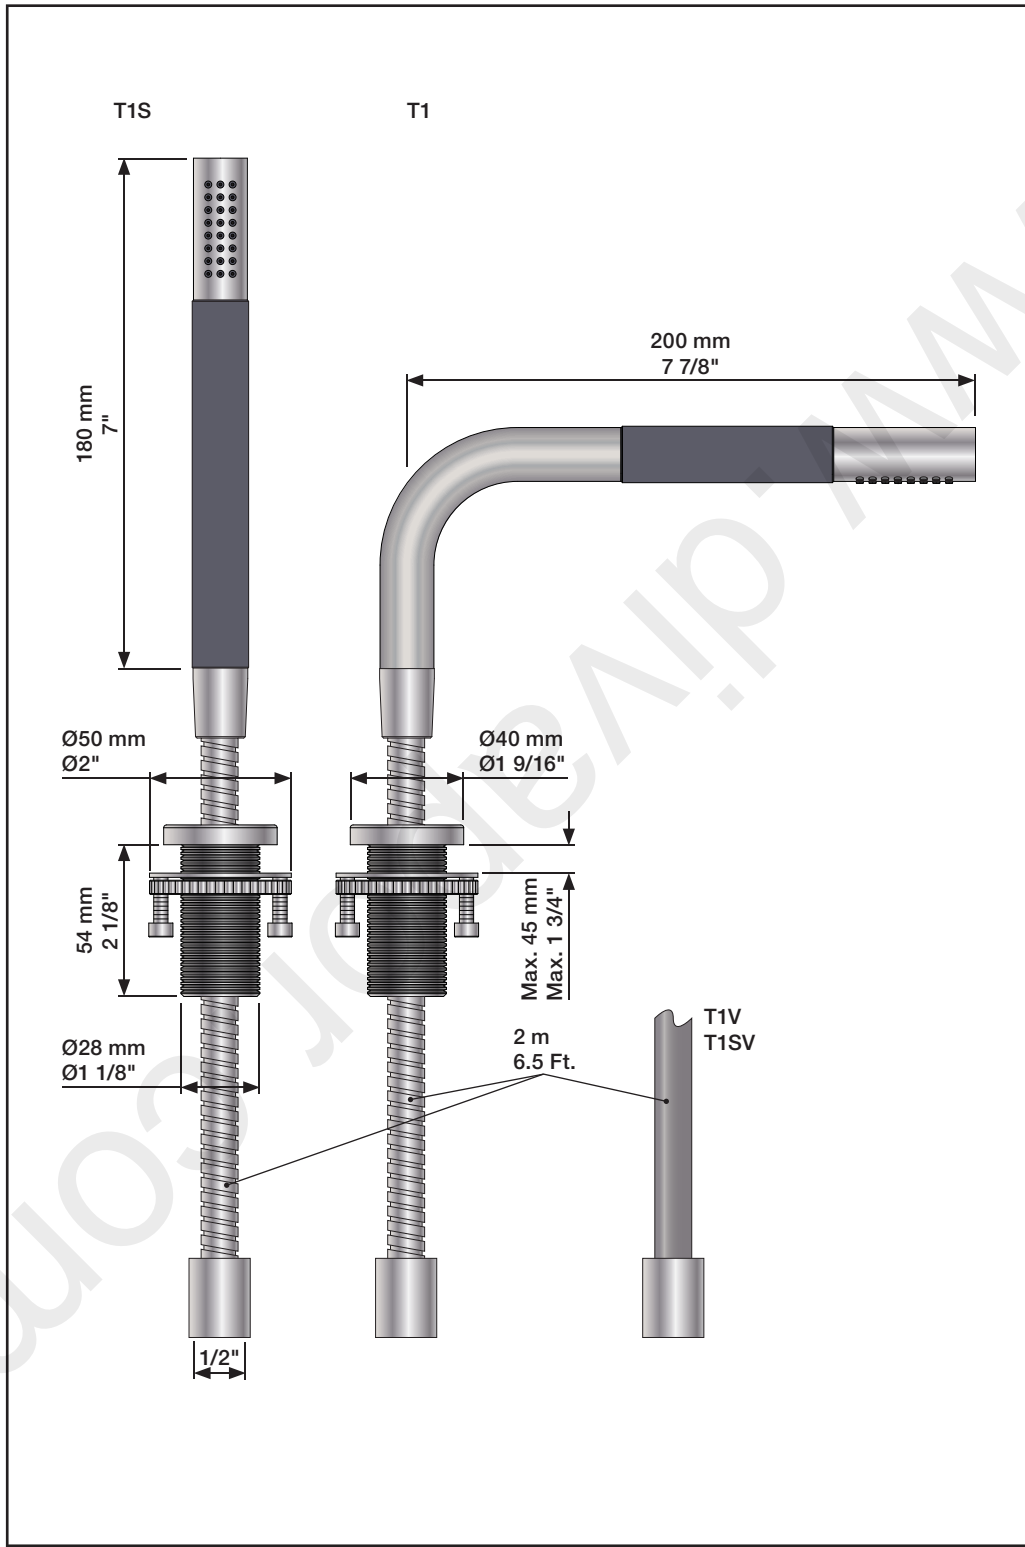

Fitting instruction
Montageanleitung
Monteringsvejledning
Monteringsvægledning
Montage hanleiding
Manuel de montage