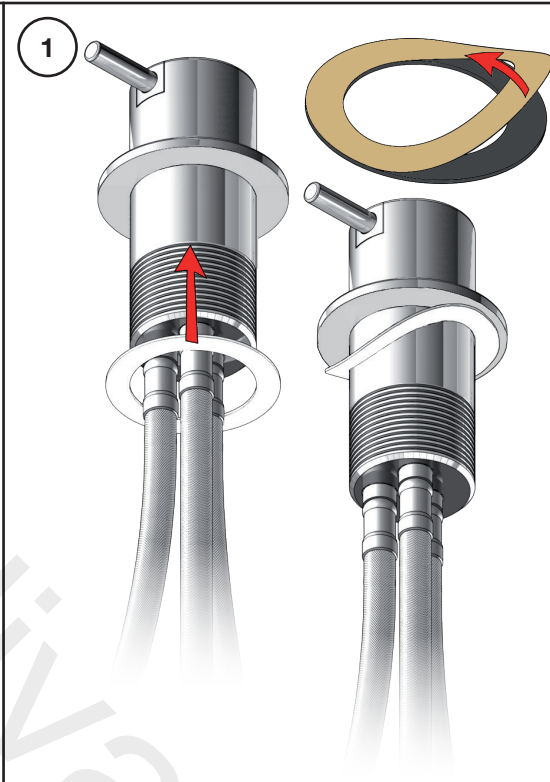

Data, 3 Bar /43.5 Psi:

	l/min.	Gal/min.
500:	14,5	3,8
590:	9,0	2,4
500-T1:	11,0	2,9
2500:	18,7	4,9
SC1:	18,7	4,9
SC5, 7:	18,0	4,8
SC9:	11,0	2,9

Max. 65°C, 150°F

500/2500: