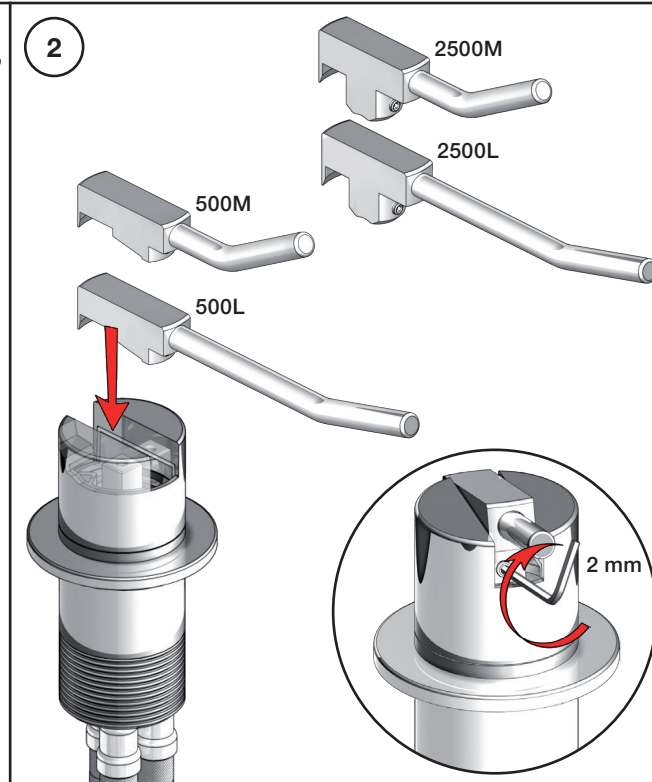

Data, 3 Bar /43.5 Psi:

	l/min.	Gal/min.
500:	14,5	3,8
590:	9,0	2,4
500-T1:	11,0	2,9
2500:	18,7	4,9
SC1:	18,7	4,9
SC5, 7:	18,0	4,8
SC9:	11,0	2,9

Max. 65°C, 150°F

500/2500: