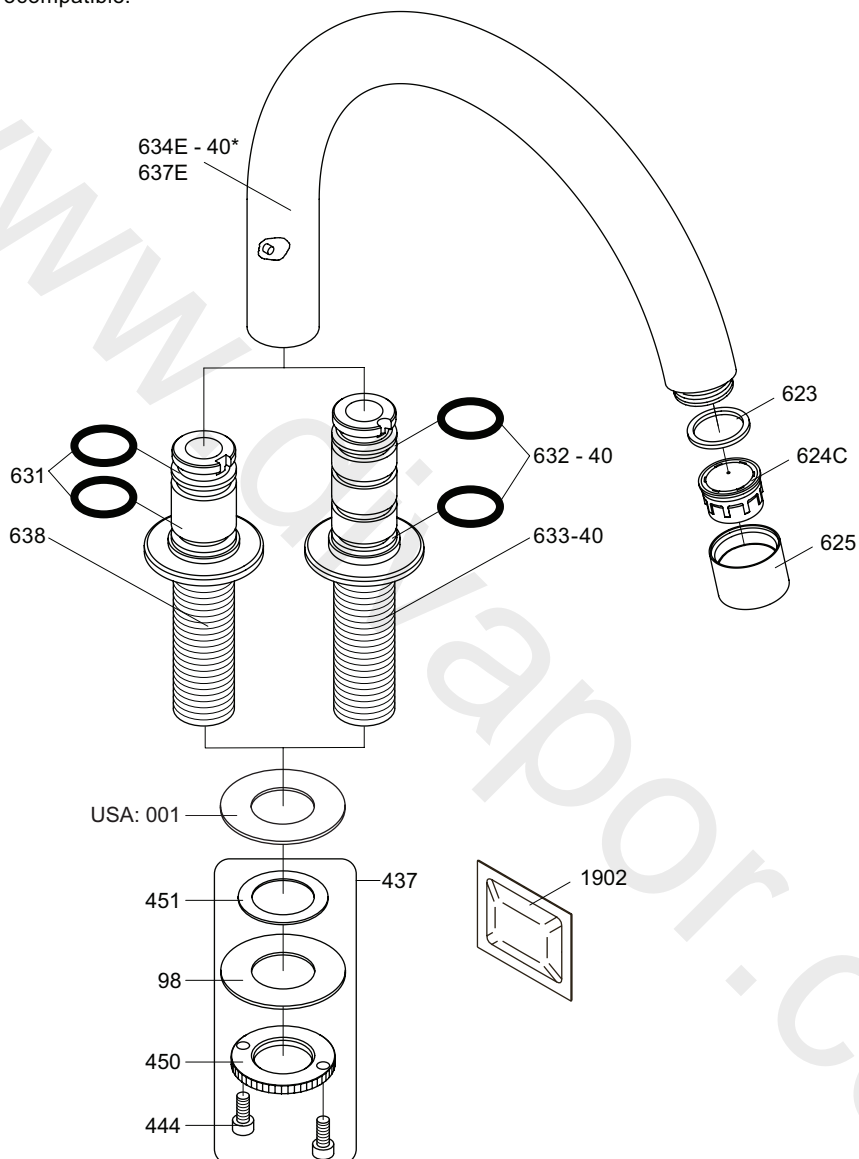

Inches:	Ø	H	D	h
090	3/4"	8 1/4"	8"	5 3/4"
090A	3/4"	4 1/4"	3 1/2"	1 1/2"
090B	3/4"	7"	4"	4 1/2"
090C	1"	7"	4"	4 1/2"
090D	1"	8 3/4"	8"	5"
090E	1"	6 3/4"	8"	2 1/2"
090G	3/4"	7"	5 1/2"	4"
090H	3/4"	10 1/2"	8 5/8"	6"
090I	3/4"	12 3/4"	8 5/8"	8 1/2"
090V	3/4"	14"	5 3/4"	10 1/2"

volå

Lunavej 2
 DK-8700 Horsens
 Tlf : + 45 7023 5500
 sales@volå.com
 www.volå.com

VOLÅ SC10, SC12

Date
Jun. 16

Rev.
3

Sheet
SB 27.68

634E-40* - Oct. 2014:
 Not backward compatible.
 Nicht abwärtskompatibel.
 Ikke bagudkompatibel.
 Inte bakåtcompatibel.
 Niet achterwaarts compatibel.
 Pas rétrocompatible.

VOLA 090E

Date
 Oct. 2014

Rev.
 1

Sheet
 SB 18.2

2500:

500: Ø10
500US: Ø3/8"

- VR1277K: VR22, VR2269, VR1277
- VR434: 2xVR455, VR445, VR446, VR502
- NR.11: VR20, VR22, VR1273, VR1274, VR1275

vola
Lunavej 2
DK-8700 Horsens
Tlf : + 45 7023 5500
sales@vola.com
www.vola.com