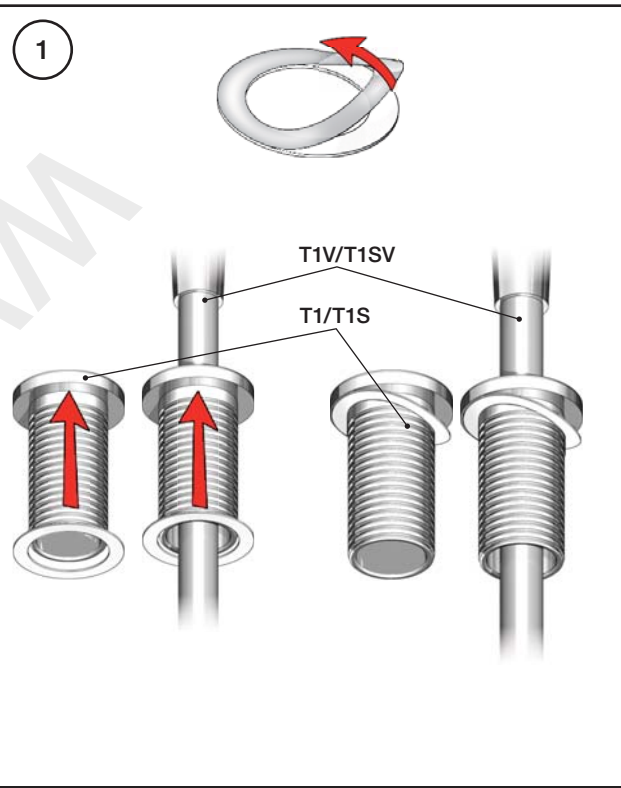

Fitting instruction
Montageanleitung
Monteringsvejledning
Monteringsvægledning
Montage hanleiding
Manuel de montage