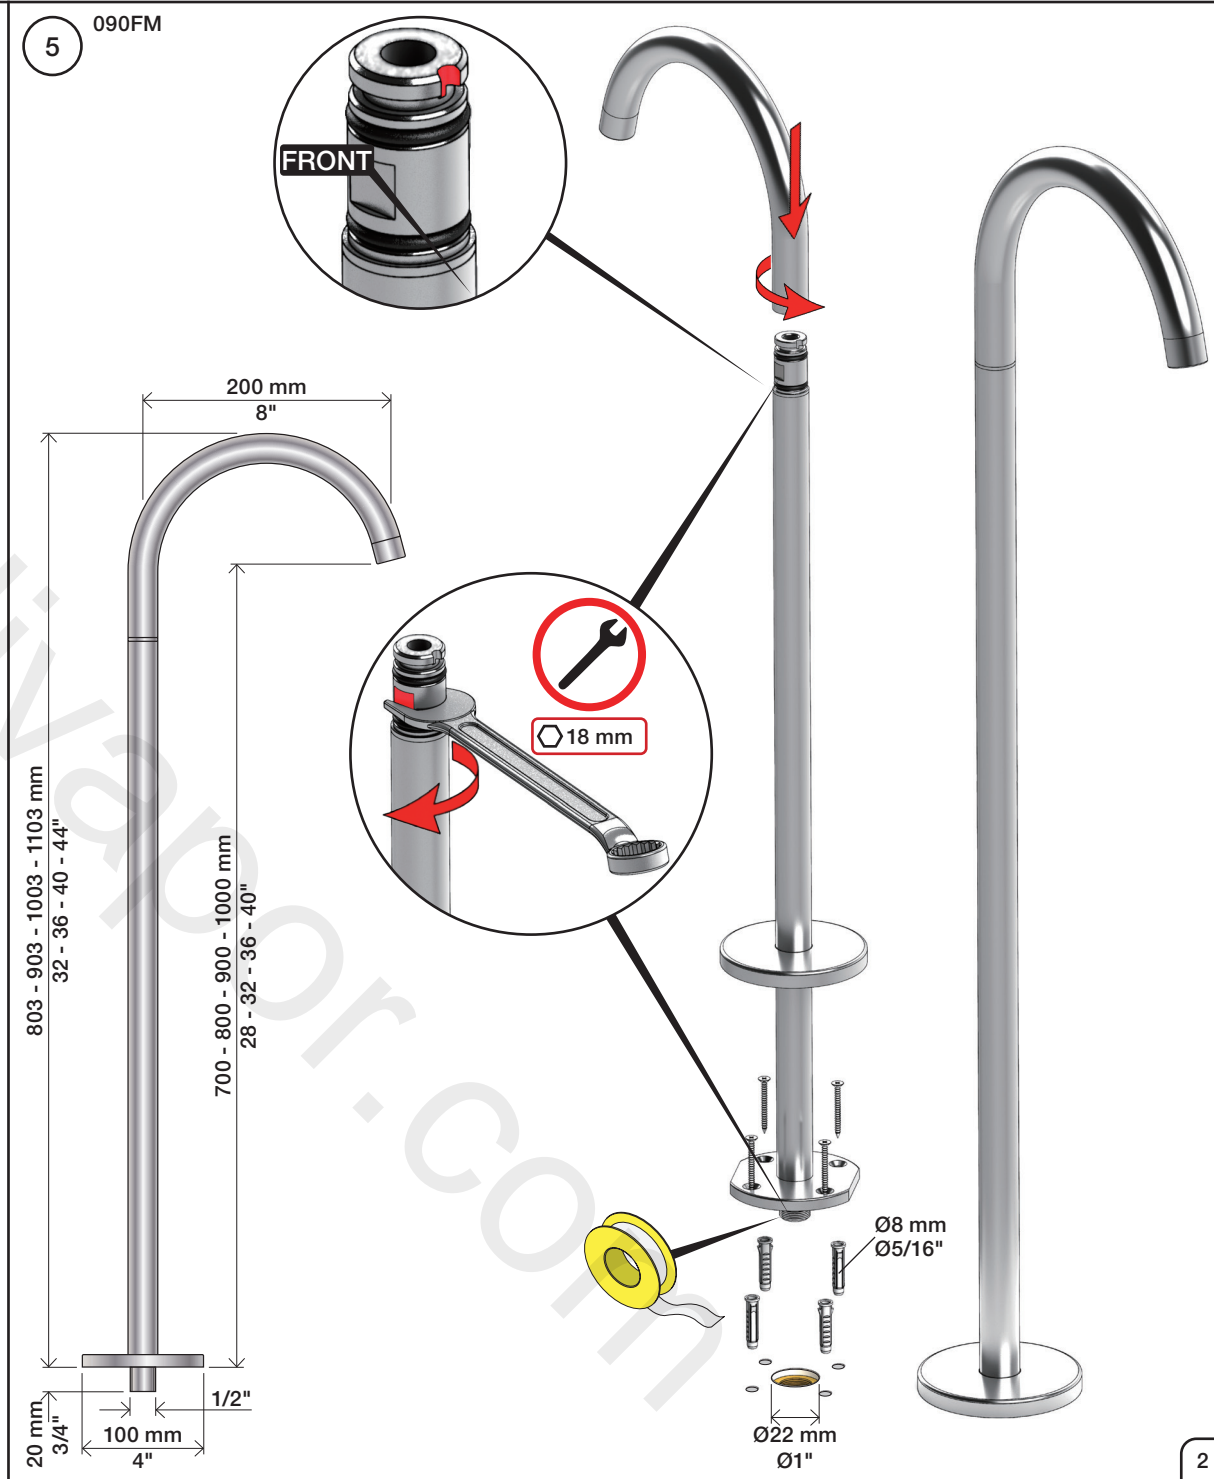

VOLA 090, 090A, 090B:
 VOLA 090C, 090D, 090E:
 VOLA 090G, 090H, 090I, 090V:

1 - 4

VOLA 090FM:

5

Fitting instruction Monteringsvägledning
 Montageanleitung Montage hanleiding
 Monteringsvejledning Manuel de montage

Inches:	Ø	H	D	h
090	3/4"	8 1/4"	8"	5 3/4"
090A	3/4"	4 1/4"	3 1/2"	1 1/2"
090B	3/4"	7"	4"	4 1/2"
090C	1"	7"	4"	4 1/2"
090D	1"	8 3/4"	8"	5"
090E	1"	6 3/4"	8"	2 1/2"
090G	3/4"	7"	5 1/2"	4"
090H	3/4"	10 1/2"	8 5/8"	6"
090I	3/4"	12 3/4"	8 5/8"	8 1/2"
090V	3/4"	14"	5 3/4"	10 1/2"