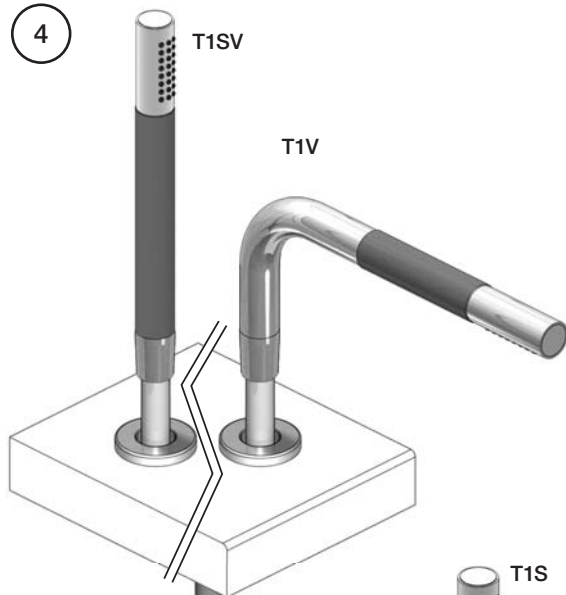

Fitting instruction
 Montageanleitung
 Monteringsvejledning
 Monteringsvægledning
 Montage hanleiding
 Manuel de montage

3

4

5

VR435: VR63, 2xVR444, VR447, VR448

vola
Lunavej 2
DK-8700 Horsens
Tlf : + 45 7023 5500
Fax: + 45 7023 5511
sales@vola.com
www.vola.com