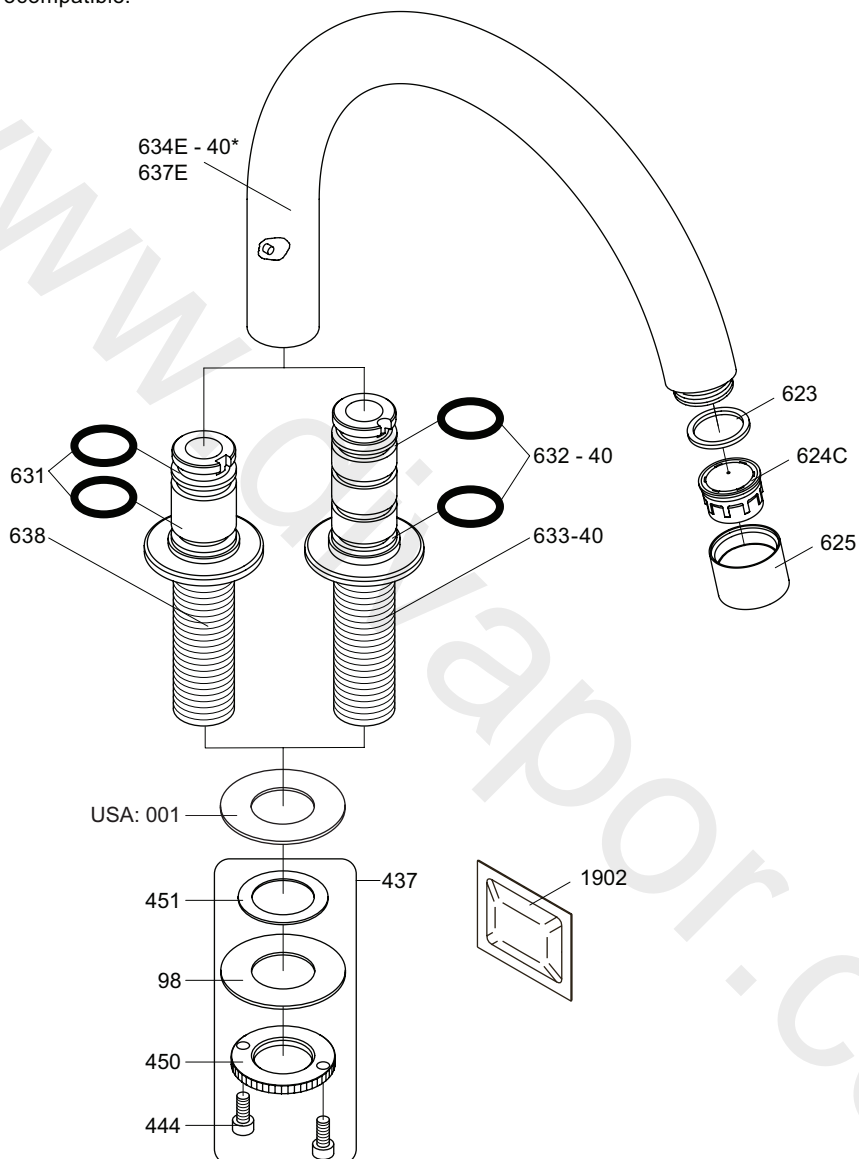

634E-40* - Oct. 2014:
 Not backward compatible.
 Nicht abwärtskompatibel.
 Ikke bagudkompatibel.
 Inte bakåtcompatibel.
 Niet achterwaarts compatibel.
 Pas rétrocompatible.

VR090D/C: VR623, VR624C, 4xVR631, VR1902
 VR090D/C-40: VR623, VR624C, 2xVR631, 2xVR632, VR1902
 VR437: VR98, 2xVR444, VR450, VR451