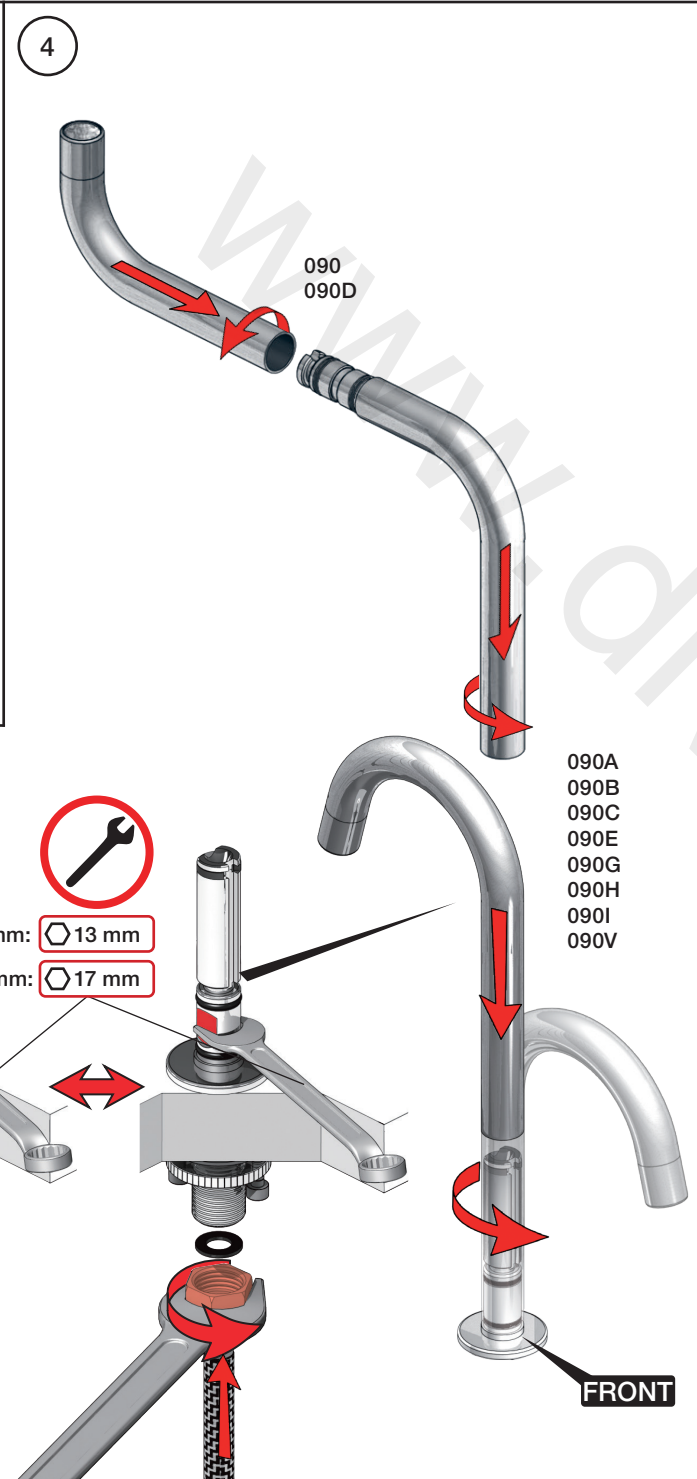

VOLA 090, 090A, 090B:
 VOLA 090C, 090D, 090E:
 VOLA 090G, 090H, 090I, 090V:

1 - 4

VOLA 090FM:

5

Fitting instruction Monteringsvägledning
 Montageanleitung Montage hanleiding
 Monteringsvejledning Manuel de montage

www.vola.com

vola

mnt_090_V4_40999824
 01-03-2023

mm:	Ø	H	D	h
090	19	210	200	145
090A	19	110	85	40
090B	19	185	100	114
090C	24	185	100	114
090D	24	220	200	130
090E	24	170	200	65
090G	19	185	140	105
090H	19	265	220	155
090I	19	325	220	215
090V	19	355	145	270

Inches:	Ø	H	D	h
090	3/4"	8 1/4"	8"	5 3/4"
090A	3/4"	4 1/4"	3 1/2"	1 1/2"
090B	3/4"	7"	4"	4 1/2"
090C	1"	7"	4"	4 1/2"
090D	1"	8 3/4"	8"	5"
090E	1"	6 3/4"	8"	2 1/2"
090G	3/4"	7"	5 1/2"	4"
090H	3/4"	10 1/2"	8 5/8"	6"
090I	3/4"	12 3/4"	8 5/8"	8 1/2"
090V	3/4"	14"	5 3/4"	10 1/2"

VOLA 090E

Date
 Oct. 2014

Rev.
 1

Sheet
 SB 18.2

2500:

500: Ø10
500US: Ø3/8"

- VR1277K: VR22, VR2269, VR1277
- VR434: 2xVR455, VR445, VR446, VR502
- NR.11: VR20, VR22, VR1273, VR1274, VR1275

vola
Lunavej 2
DK-8700 Horsens
Tlf : + 45 7023 5500
sales@vola.com
www.vola.com