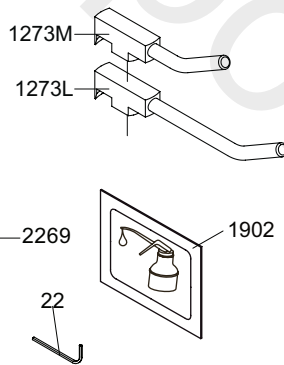

1. NR11: VR20, VR22, VR1273, VR1274, VR1275
   VR090D/C: VR623, VR624C, 4xVR631, VR1902
   VR1277K: VR22, VR2269, VR1277
   VR434: VR261, VR263, VR440, VR442, 2xVR455
   VR437: VR97, VR98, 2xVR444, VR450, VR451

vola
Lunavej 2
DK-8700 Horsens
Tlf : + 45 7023 5500
sales@vola.com
www.vola.com

VOLA SC5, SC7

Date	Jun. 16
Rev.	1
Sheet	SB 27.64