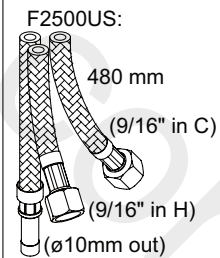

1. NR11: VR20, VR22, VR1273, VR1274, VR1275
   VR090D/C: VR623, VR624C, 4xVR631, VR1902
   VR1277K: VR22, VR2269, VR1277
   VR434: VR261, VR263, VR440, VR442, 2xVR455
   VR437: VR97, VR98, 2xVR444, VR450, VR451

vola
Lunavej 2
DK-8700 Horsens
Tlf : + 45 7023 5500
sales@vola.com
www.vola.com

VOLA SC5, SC7

Date	Jun. 16
Rev.	1
Sheet	SB 27.64