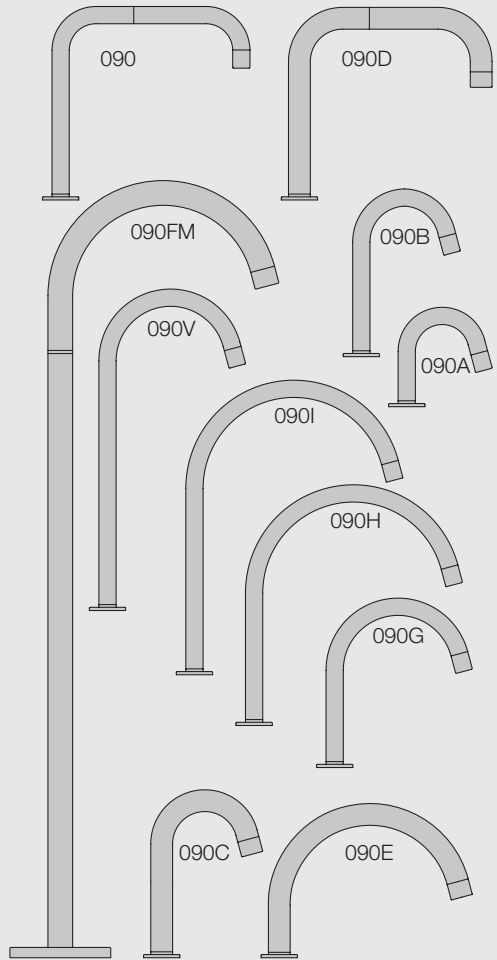

VOLA 090, 090A, 090B:
 VOLA 090C, 090D, 090E:
 VOLA 090G, 090H, 090I, 090V:

1 - 4

VOLA 090FM:

5

Fitting instruction Monteringsvägledning
 Montageanleitung Montage hanleiding
 Monteringsvejledning Manuel de montage

www.vola.com

vola

mnt_090_V4_40999824
 01-03-2023

mm:	Ø	H	D	h
090	19	210	200	145
090A	19	110	85	40
090B	19	185	100	114
090C	24	185	100	114
090D	24	220	200	130
090E	24	170	200	65
090G	19	185	140	105
090H	19	265	220	155
090I	19	325	220	215
090V	19	355	145	270

Inches:	Ø	H	D	h
090	3/4"	8 1/4"	8"	5 3/4"
090A	3/4"	4 1/4"	3 1/2"	1 1/2"
090B	3/4"	7"	4"	4 1/2"
090C	1"	7"	4"	4 1/2"
090D	1"	8 3/4"	8"	5"
090E	1"	6 3/4"	8"	2 1/2"
090G	3/4"	7"	5 1/2"	4"
090H	3/4"	10 1/2"	8 5/8"	6"
090I	3/4"	12 3/4"	8 5/8"	8 1/2"
090V	3/4"	14"	5 3/4"	10 1/2"

VOLA 090E

Date
 Oct. 2014

Rev.
 1

Sheet
 SB 18.2

2500:

500: Ø10
500US: Ø3/8"

- VR1277K: VR22, VR2269, VR1277
- VR434: 2xVR455, VR445, VR446, VR502
- NR.11: VR20, VR22, VR1273, VR1274, VR1275

vola
Lunavej 2
DK-8700 Horsens
Tlf : + 45 7023 5500
sales@vola.com
www.vola.com