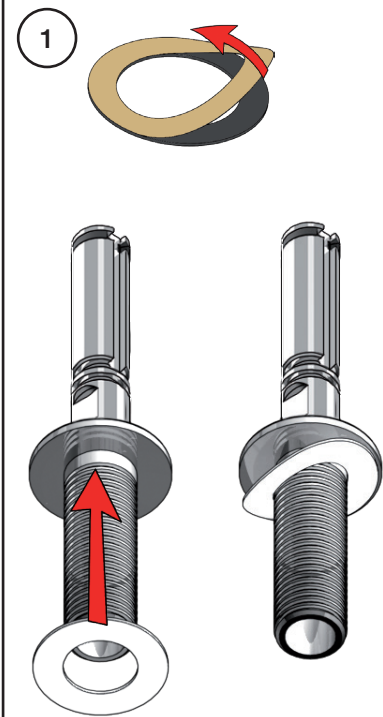

VOLA 090, 090A, 090B:
 VOLA 090C, 090D, 090E:
 VOLA 090G, 090H, 090I, 090V:

1 - 4

VOLA 090FM:

5

Fitting instruction Monteringsvägledning
 Montageanleitung Montage hanleiding
 Monteringsvejledning Manuel de montage

www.vola.com

vola

mnt_090_V4_40999824
 01-03-2023

mm:	Ø	H	D	h
090	19	210	200	145
090A	19	110	85	40
090B	19	185	100	114
090C	24	185	100	114
090D	24	220	200	130
090E	24	170	200	65
090G	19	185	140	105
090H	19	265	220	155
090I	19	325	220	215
090V	19	355	145	270

Inches:	Ø	H	D	h
090	3/4"	8 1/4"	8"	5 3/4"
090A	3/4"	4 1/4"	3 1/2"	1 1/2"
090B	3/4"	7"	4"	4 1/2"
090C	1"	7"	4"	4 1/2"
090D	1"	8 3/4"	8"	5"
090E	1"	6 3/4"	8"	2 1/2"
090G	3/4"	7"	5 1/2"	4"
090H	3/4"	10 1/2"	8 5/8"	6"
090I	3/4"	12 3/4"	8 5/8"	8 1/2"
090V	3/4"	14"	5 3/4"	10 1/2"

VOLA 090E

Date
 Oct. 2014

Rev.
 1

Sheet
 SB 18.2

2500:

500: Ø10
500US: Ø3/8"

- VR1277K: VR22, VR2269, VR1277
- VR434: 2xVR455, VR445, VR446, VR502
- NR.11: VR20, VR22, VR1273, VR1274, VR1275

vola
Lunavej 2
DK-8700 Horsens
Tlf : + 45 7023 5500
sales@vola.com
www.vola.com