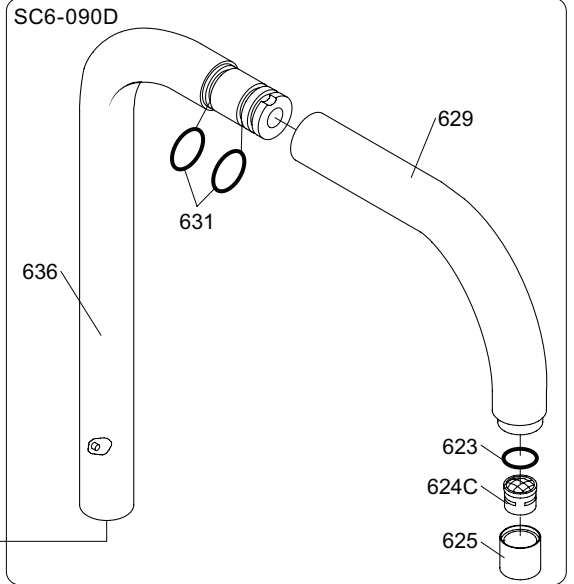

Inches:	Ø	H	D	h
090	3/4"	8 1/4"	8"	5 3/4"
090A	3/4"	4 1/4"	3 1/2"	1 1/2"
090B	3/4"	7"	4"	4 1/2"
090C	1"	7"	4"	4 1/2"
090D	1"	8 3/4"	8"	5"
090E	1"	6 3/4"	8"	2 1/2"
090G	3/4"	7"	5 1/2"	4"
090H	3/4"	10 1/2"	8 5/8"	6"
090I	3/4"	12 3/4"	8 5/8"	8 1/2"
090V	3/4"	14"	5 3/4"	10 1/2"

VOLA 500, 590, 500T1
 VOLA 2500
 VOLA SC1, SC3, SC5, SC7, SC9, SC10, SC12

Fitting instruction
 Montageanleitung
 Monteringsvejledning
 Monteringsvægledning
 Montage hanleiding
 Manuel de montage

590:

GØDKENDT
 TIL DRIKKEVAND

5 705230 492964

vola

- NR11: VR20, VR22, VR1273, VR1274, VR1275
 VR090D/C: VR623, VR624C, 4xVR631, VR1902
 VR1277K: VR22, VR2269, VR1277
 VR434: VR261, VR263, VR440, VR442, 2xVR455
 VR437: VR97, VR98, 2xVR444, VR450, VR451

VOLA 090E

Date
 Oct. 2014

Rev.
 1

Sheet
 SB 18.2

2500:

500: Ø10
500US: Ø3/8"

- VR1277K: VR22, VR2269, VR1277
- VR434: 2xVR455, VR445, VR446, VR502
- NR.11: VR20, VR22, VR1273, VR1274, VR1275

vola
Lunavej 2
DK-8700 Horsens
Tlf : + 45 7023 5500
sales@vola.com
www.vola.com