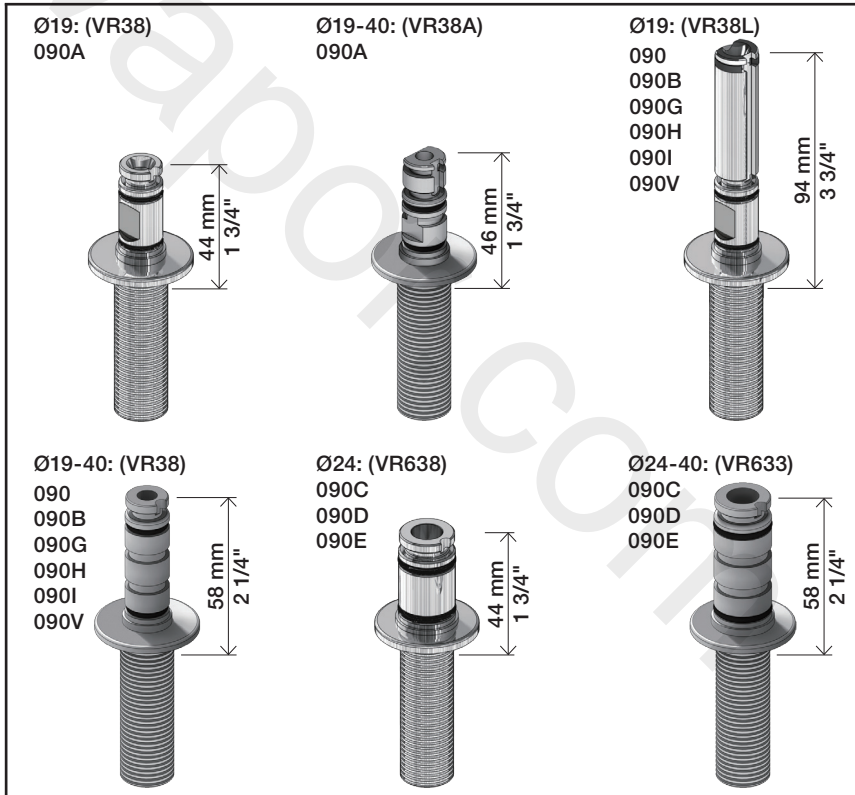

VOLA 090, 090A, 090B:
 VOLA 090C, 090D, 090E:
 VOLA 090G, 090H, 090I, 090V:

1 - 4

VOLA 090FM:

5

Fitting instruction Monteringsvägledning
 Montageanleitung Montage hanleiding
 Monteringsvejledning Manuel de montage

www.vola.com

vola

mnt_090_V4_40999824
 01-03-2023

mm:	Ø	H	D	h
090	19	210	200	145
090A	19	110	85	40
090B	19	185	100	114
090C	24	185	100	114
090D	24	220	200	130
090E	24	170	200	65
090G	19	185	140	105
090H	19	265	220	155
090I	19	325	220	215
090V	19	355	145	270

Inches:	Ø	H	D	h
090	3/4"	8 1/4"	8"	5 3/4"
090A	3/4"	4 1/4"	3 1/2"	1 1/2"
090B	3/4"	7"	4"	4 1/2"
090C	1"	7"	4"	4 1/2"
090D	1"	8 3/4"	8"	5"
090E	1"	6 3/4"	8"	2 1/2"
090G	3/4"	7"	5 1/2"	4"
090H	3/4"	10 1/2"	8 5/8"	6"
090I	3/4"	12 3/4"	8 5/8"	8 1/2"
090V	3/4"	14"	5 3/4"	10 1/2"

VOLA 090E

Date
 Oct. 2014

Rev.
 1

Sheet
 SB 18.2

2500:

500: Ø10
500US: Ø3/8"

- VR1277K: VR22, VR2269, VR1277
- VR434: 2xVR455, VR445, VR446, VR502
- NR.11: VR20, VR22, VR1273, VR1274, VR1275

vola
Lunavej 2
DK-8700 Horsens
Tlf : + 45 7023 5500
sales@vola.com
www.vola.com