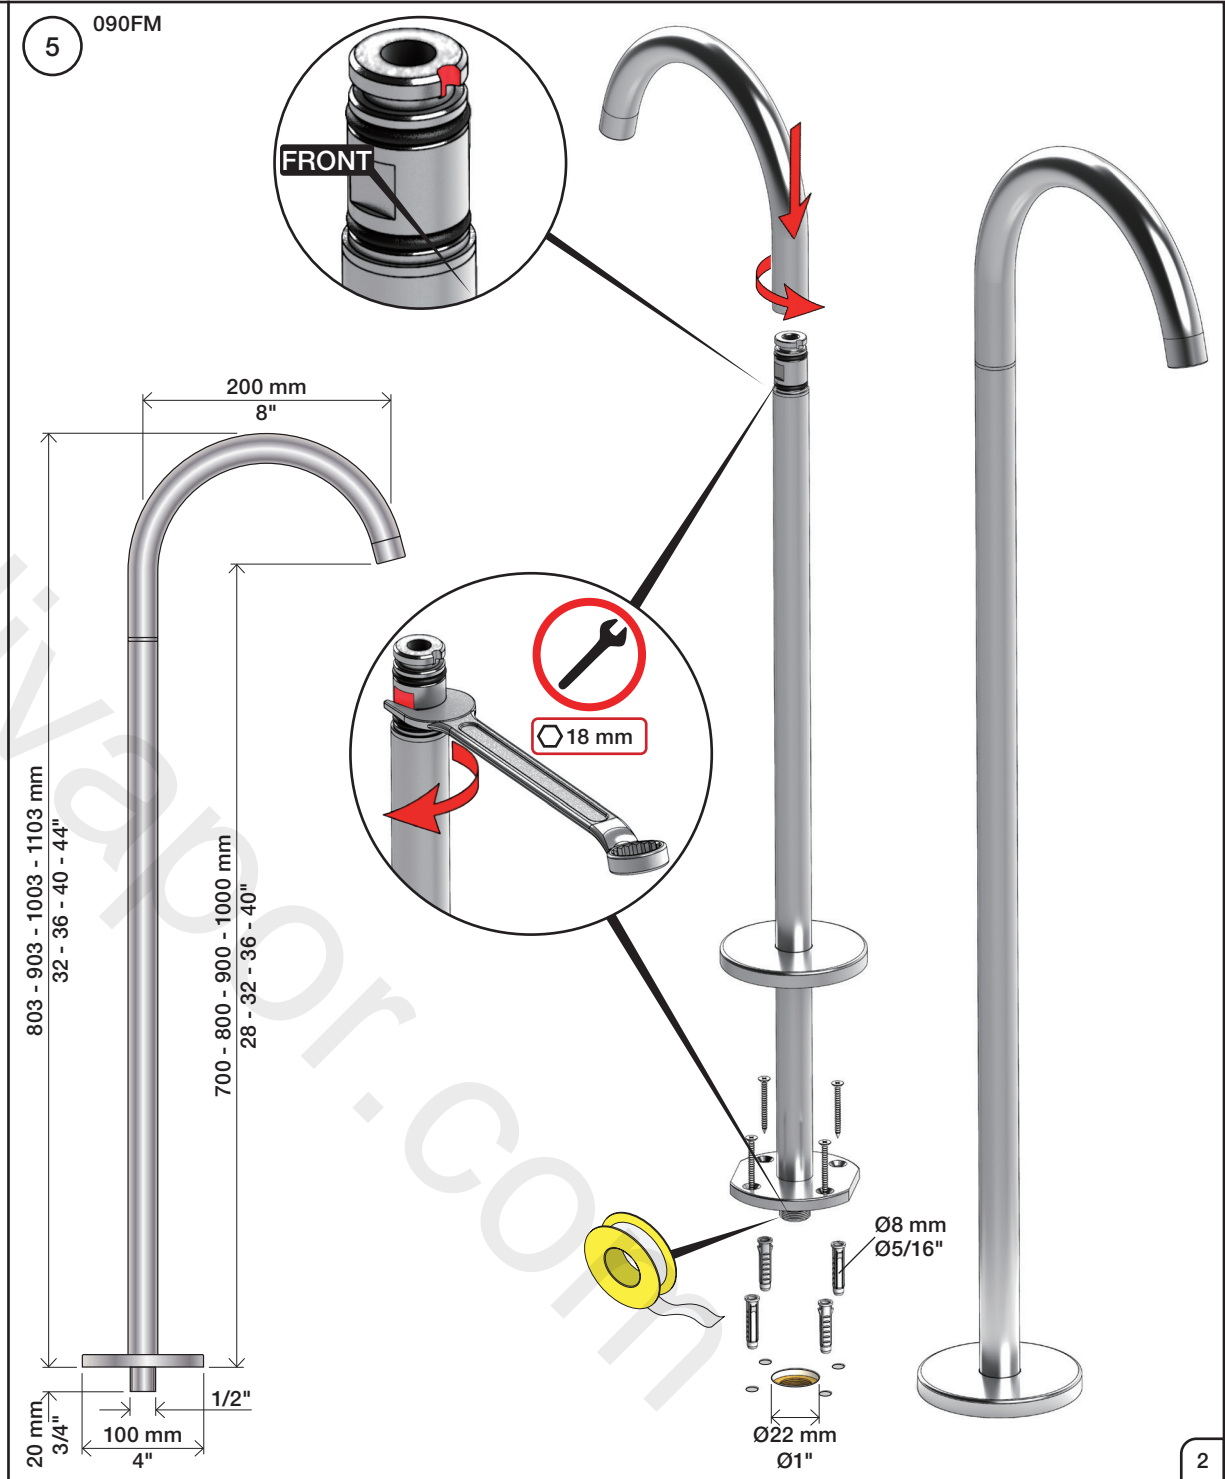

VOLA 090, 090A, 090B:
 VOLA 090C, 090D, 090E:
 VOLA 090G, 090H, 090I, 090V:

1 - 4

VOLA 090FM:

5

Fitting instruction Monteringsvägledning
 Montageanleitung Montage hanleiding
 Monteringsvejledning Manuel de montage

Inches:	Ø	H	D	h
090	3/4"	8 1/4"	8"	5 3/4"
090A	3/4"	4 1/4"	3 1/2"	1 1/2"
090B	3/4"	7"	4"	4 1/2"
090C	1"	7"	4"	4 1/2"
090D	1"	8 3/4"	8"	5"
090E	1"	6 3/4"	8"	2 1/2"
090G	3/4"	7"	5 1/2"	4"
090H	3/4"	10 1/2"	8 5/8"	6"
090I	3/4"	12 3/4"	8 5/8"	8 1/2"
090V	3/4"	14"	5 3/4"	10 1/2"