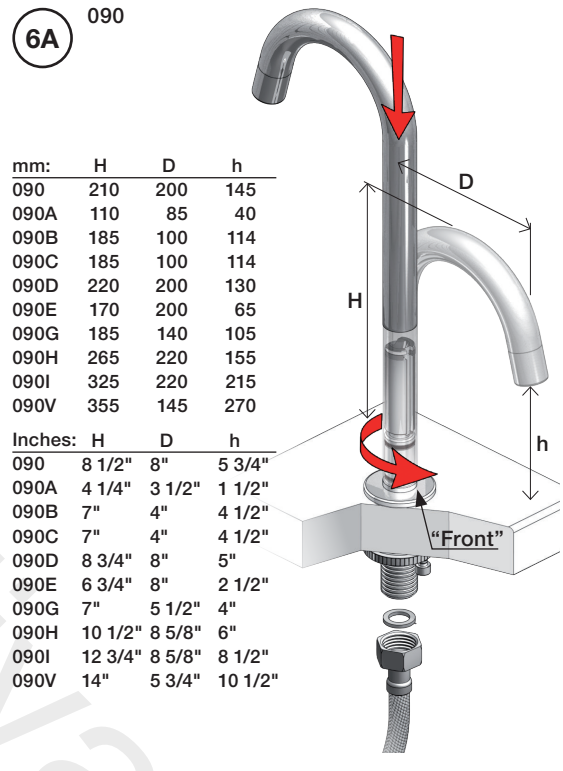

Inches:	Ø	H	D	h
090	3/4"	8 1/4"	8"	5 3/4"
090A	3/4"	4 1/4"	3 1/2"	1 1/2"
090B	3/4"	7"	4"	4 1/2"
090C	1"	7"	4"	4 1/2"
090D	1"	8 3/4"	8"	5"
090E	1"	6 3/4"	8"	2 1/2"
090G	3/4"	7"	5 1/2"	4"
090H	3/4"	10 1/2"	8 5/8"	6"
090I	3/4"	12 3/4"	8 5/8"	8 1/2"
090V	3/4"	14"	5 3/4"	10 1/2"

VOLA 500, 590, 500T1
 VOLA 2500
 VOLA SC1, SC3, SC5, SC7, SC9, SC10, SC12

Fitting instruction
 Montageanleitung
 Monteringsvejledning
 Monteringsvægledning
 Montage hanleiding
 Manuel de montage

590:

GØDKENDT
 TIL DRIKKEVAND

5 705230 492964

vola

- NR11: VR20, VR22, VR1273, VR1274, VR1275
 VR090D/C: VR623, VR624C, 4xVR631, VR1902
 VR1277K: VR22, VR2269, VR1277
 VR434: VR261, VR263, VR440, VR442, 2xVR455
 VR437: VR97, VR98, 2xVR444, VR450, VR451

VOLA 090E

Date
 Oct. 2014

Rev.
 1

Sheet
 SB 18.2

2500:

500: Ø10
500US: Ø3/8"

- VR1277K: VR22, VR2269, VR1277
- VR434: 2xVR455, VR445, VR446, VR502
- NR.11: VR20, VR22, VR1273, VR1274, VR1275

vola
Lunavej 2
DK-8700 Horsens
Tlf : + 45 7023 5500
sales@vola.com
www.vola.com