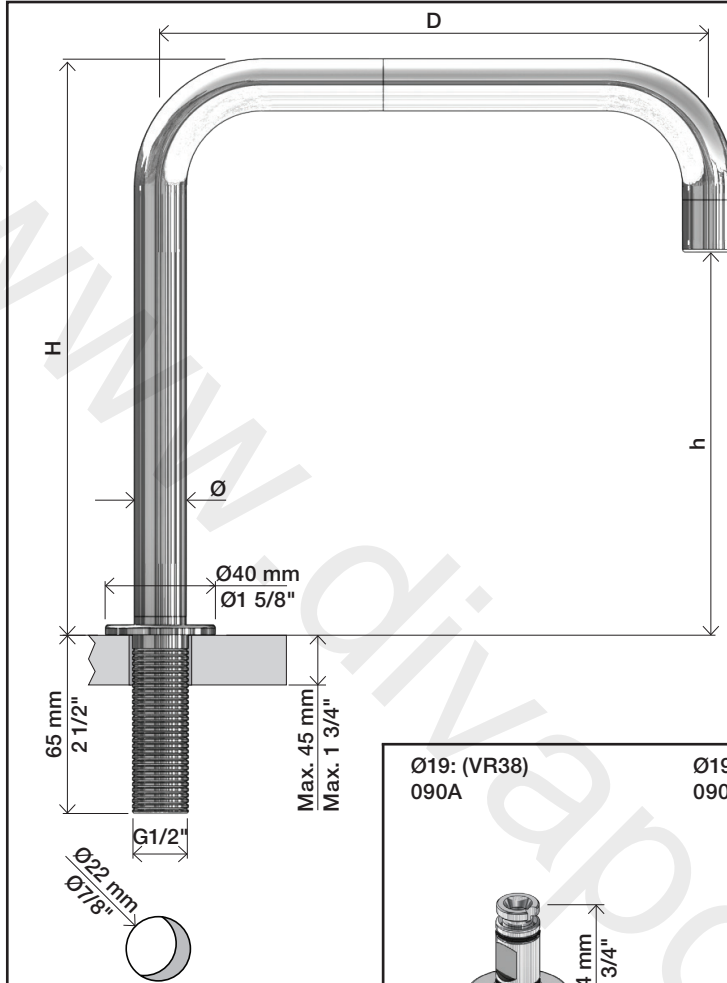

VOLA 090, 090A, 090B:
 VOLA 090C, 090D, 090E:
 VOLA 090G, 090H, 090I, 090V:

1 - 4

VOLA 090FM:

5

Fitting instruction Monteringsvägledning
 Montageanleitung Montage hanleiding
 Monteringsvejledning Manuel de montage

www.vola.com

vola

mnt_090_V4_40999824
 01-03-2023

mm:	Ø	H	D	h
090	19	210	200	145
090A	19	110	85	40
090B	19	185	100	114
090C	24	185	100	114
090D	24	220	200	130
090E	24	170	200	65
090G	19	185	140	105
090H	19	265	220	155
090I	19	325	220	215
090V	19	355	145	270

Inches:	Ø	H	D	h
090	3/4"	8 1/4"	8"	5 3/4"
090A	3/4"	4 1/4"	3 1/2"	1 1/2"
090B	3/4"	7"	4"	4 1/2"
090C	1"	7"	4"	4 1/2"
090D	1"	8 3/4"	8"	5"
090E	1"	6 3/4"	8"	2 1/2"
090G	3/4"	7"	5 1/2"	4"
090H	3/4"	10 1/2"	8 5/8"	6"
090I	3/4"	12 3/4"	8 5/8"	8 1/2"
090V	3/4"	14"	5 3/4"	10 1/2"

VOLA 090E

Date
 Oct. 2014

Rev.
 1

Sheet
 SB 18.2

2500:

500: Ø10
500US: Ø3/8"

- VR1277K: VR22, VR2269, VR1277
- VR434: 2xVR455, VR445, VR446, VR502
- NR.11: VR20, VR22, VR1273, VR1274, VR1275

vola
Lunavej 2
DK-8700 Horsens
Tlf : + 45 7023 5500
sales@vola.com
www.vola.com