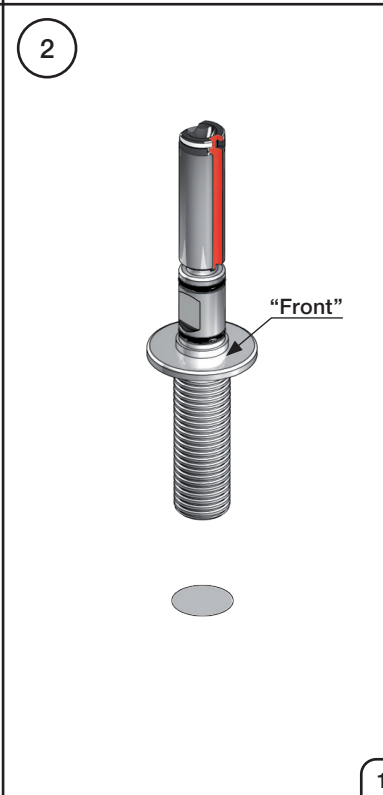

VOLA 090, 090A, 090B:
 VOLA 090C, 090D, 090E:
 VOLA 090G, 090H, 090I, 090V:

1 - 4

VOLA 090FM:

5

Fitting instruction Monteringsvägledning
 Montageanleitung Montage hanleiding
 Monteringsvejledning Manuel de montage

www.vola.com

vola

mnt_090_V4_40999824
 01-03-2023

mm:	Ø	H	D	h
090	19	210	200	145
090A	19	110	85	40
090B	19	185	100	114
090C	24	185	100	114
090D	24	220	200	130
090E	24	170	200	65
090G	19	185	140	105
090H	19	265	220	155
090I	19	325	220	215
090V	19	355	145	270

Inches:	Ø	H	D	h
090	3/4"	8 1/4"	8"	5 3/4"
090A	3/4"	4 1/4"	3 1/2"	1 1/2"
090B	3/4"	7"	4"	4 1/2"
090C	1"	7"	4"	4 1/2"
090D	1"	8 3/4"	8"	5"
090E	1"	6 3/4"	8"	2 1/2"
090G	3/4"	7"	5 1/2"	4"
090H	3/4"	10 1/2"	8 5/8"	6"
090I	3/4"	12 3/4"	8 5/8"	8 1/2"
090V	3/4"	14"	5 3/4"	10 1/2"

VOLA 090E

Date
 Oct. 2014

Rev.
 1

Sheet
 SB 18.2

2500:

500: Ø10
500US: Ø3/8"

- VR1277K: VR22, VR2269, VR1277
- VR434: 2xVR455, VR445, VR446, VR502
- NR.11: VR20, VR22, VR1273, VR1274, VR1275

vola
Lunavej 2
DK-8700 Horsens
Tlf : + 45 7023 5500
sales@vola.com
www.vola.com