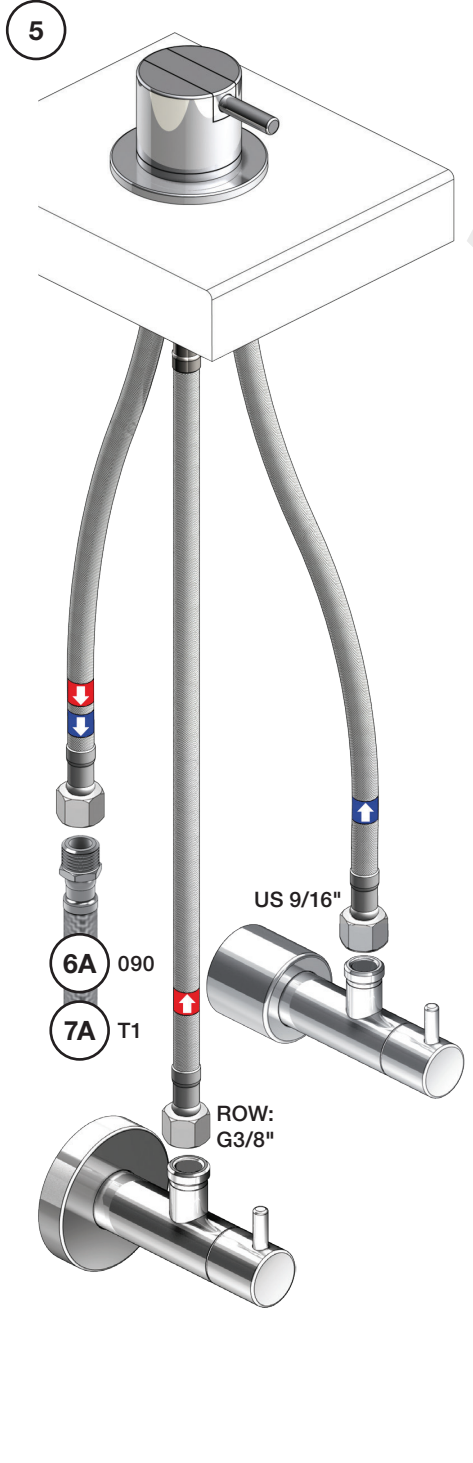

Inches:	Ø	H	D	h
090	3/4"	8 1/4"	8"	5 3/4"
090A	3/4"	4 1/4"	3 1/2"	1 1/2"
090B	3/4"	7"	4"	4 1/2"
090C	1"	7"	4"	4 1/2"
090D	1"	8 3/4"	8"	5"
090E	1"	6 3/4"	8"	2 1/2"
090G	3/4"	7"	5 1/2"	4"
090H	3/4"	10 1/2"	8 5/8"	6"
090I	3/4"	12 3/4"	8 5/8"	8 1/2"
090V	3/4"	14"	5 3/4"	10 1/2"

VOLA 500, 590, 500T1
 VOLA 2500
 VOLA SC1, SC3, SC5, SC7, SC9, SC10, SC12

Fitting instruction
 Montageanleitung
 Monteringsvejledning
 Monteringsvægledning
 Montage hanleiding
 Manuel de montage

590:

GØDKENDT
 TIL DRIKKEVAND

5 705230 492964

vola

- NR11: VR20, VR22, VR1273, VR1274, VR1275
 VR090D/C: VR623, VR624C, 4xVR631, VR1902
 VR1277K: VR22, VR2269, VR1277
 VR434: VR261, VR263, VR440, VR442, 2xVR455
 VR437: VR97, VR98, 2xVR444, VR450, VR451

VOLA 090E

Date
 Oct. 2014

Rev.
 1

Sheet
 SB 18.2

2500:

500: Ø10
500US: Ø3/8"

- VR1277K: VR22, VR2269, VR1277
- VR434: 2xVR455, VR445, VR446, VR502
- NR.11: VR20, VR22, VR1273, VR1274, VR1275

vola
Lunavej 2
DK-8700 Horsens
Tlf : + 45 7023 5500
sales@vola.com
www.vola.com