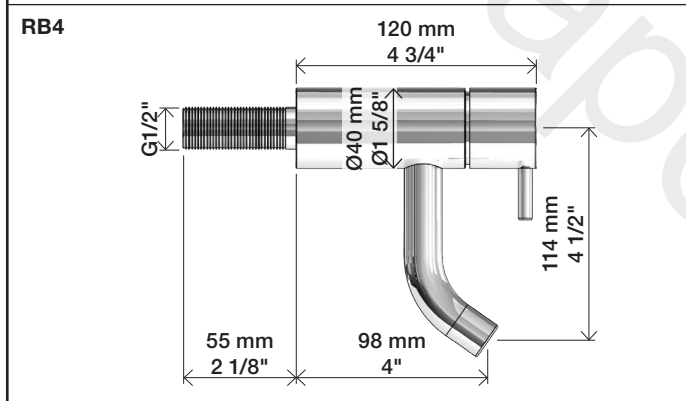

**VOLA RB1, RB3, RB4
VOLA SH1**

Fitting instruction
Montageanleitung
Monteringsvejledning
Monteringsvægledning
Montage hanleiding
Manuel de montage

RB1, RB3, RB4:

GODKENDT
TIL DRIKKEVAND

www.vola.com

vola

RB1- RB3 - RB4 -SH1
V5_40999835 - 01-01-2023