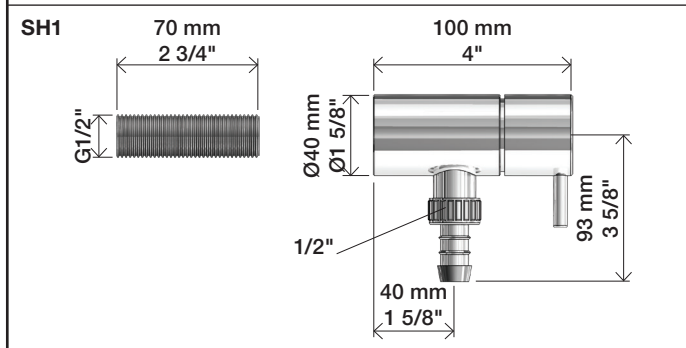

**VOLA RB1, RB3, RB4
VOLA SH1**

Fitting instruction
Montageanleitung
Monteringsvejledning
Monteringsvægledning
Montage hanleiding
Manuel de montage

RB1, RB3, RB4:

GODKENDT
TIL DRIKKEVAND

www.vola.com

vola

RB1- RB3 - RB4 -SH1
V5_40999835 - 01-01-2023

3

4

5

6

RB1, RB3

RB4

SH1

www.dnmapor.com