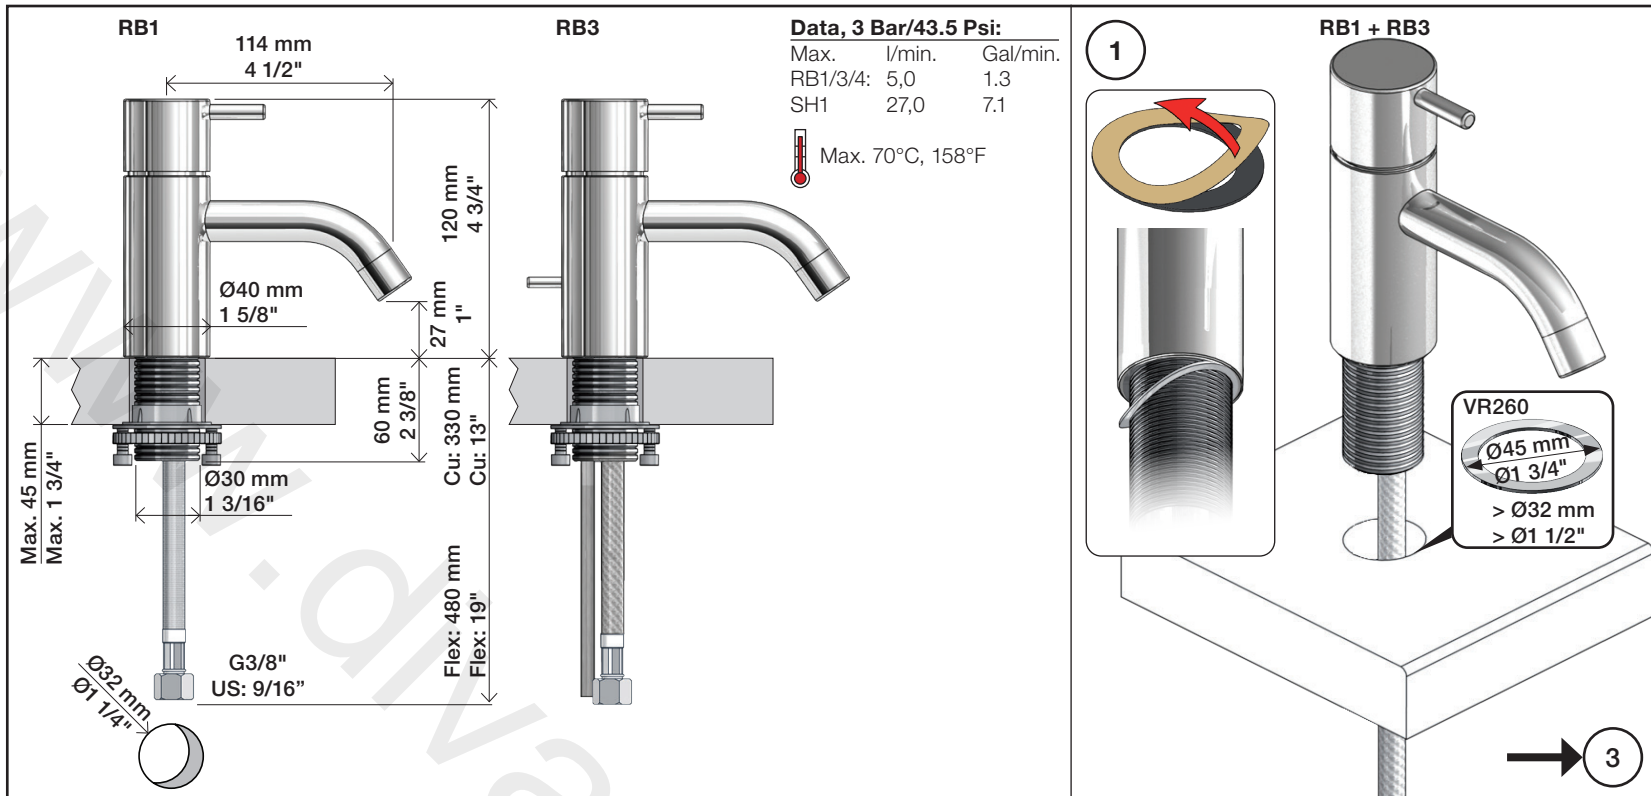

**VOLA RB1, RB3, RB4
VOLA SH1**

Fitting instruction
Montageanleitung
Monteringsvejledning
Monteringsvægledning
Montage hanleiding
Manuel de montage

RB1, RB3, RB4:

GODKENDT
TIL DRIKKEVAND

www.vola.com

vola

RB1- RB3 - RB4 -SH1
V5_40999835 - 01-01-2023

3

4

5

6

RB1, RB3

RB4

SH1

www.dnmapor.com