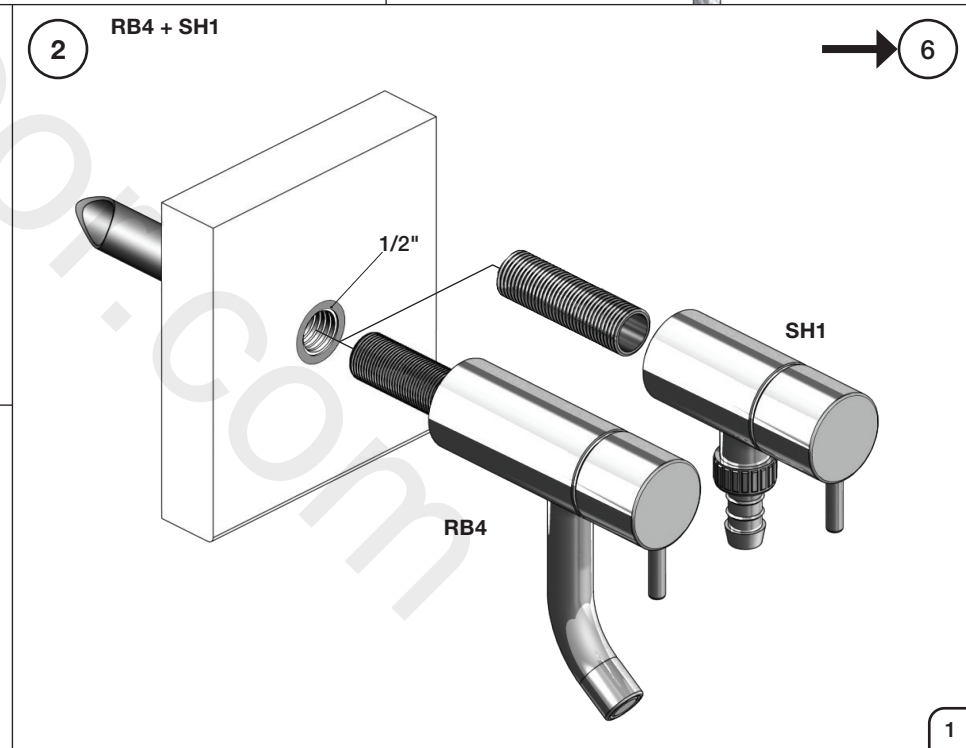

**VOLA RB1, RB3, RB4
VOLA SH1**

Fitting instruction
Montageanleitung
Monteringsvejledning
Monteringsvægledning
Montage hanleiding
Manuel de montage

RB1, RB3, RB4:

GODKENDT
TIL DRIKKEVAND

www.vola.com

vola

RB1- RB3 - RB4 -SH1
V5_40999835 - 01-01-2023

3

4

5

6

RB1, RB3

RB4

SH1

www.dnmapor.com