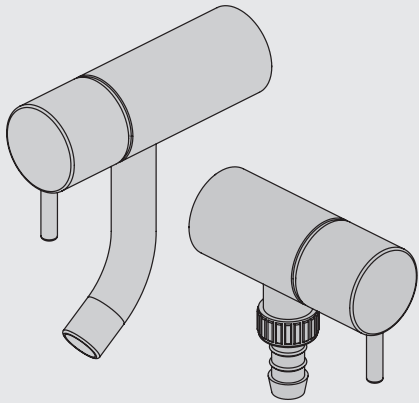

**VOLA RB1, RB3, RB4
VOLA SH1**

Fitting instruction
Montageanleitung
Monteringsvejledning
Monteringsvægledning
Montage hanleiding
Manuel de montage

RB1, RB3, RB4:

GODKENDT
TIL DRIKKEVAND

www.vola.com

vola

RB1- RB3 - RB4 -SH1
V5_40999835 - 01-01-2023

3

4

5

6

RB1, RB3

RB4

SH1

www.dnmapor.com