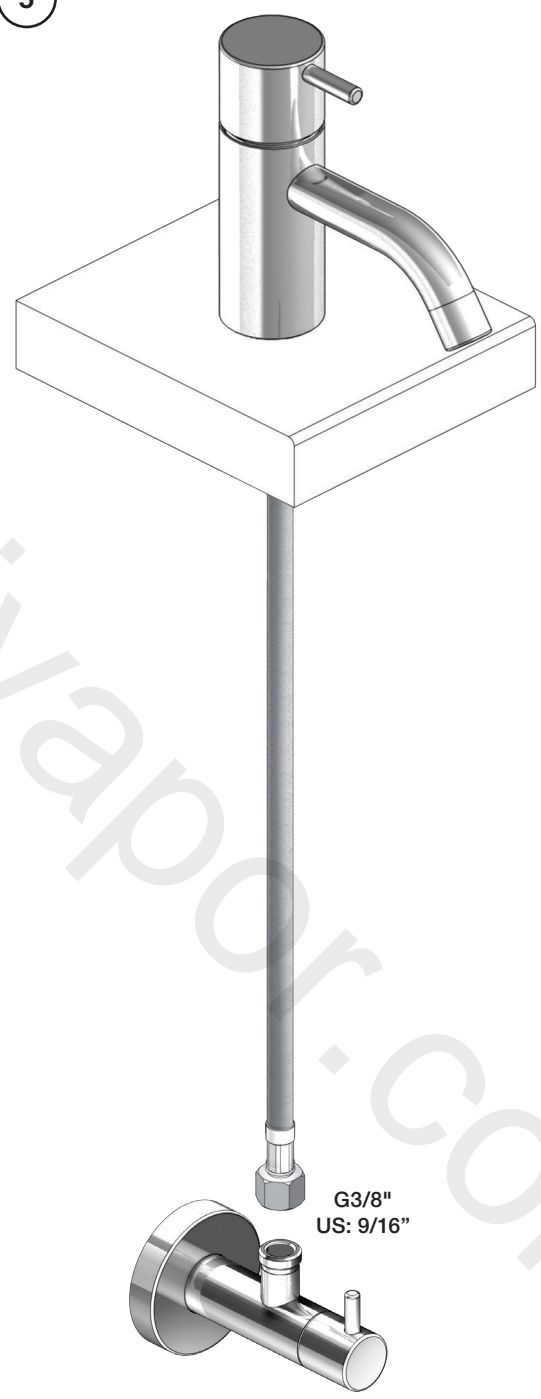

**VOLA RB1, RB3, RB4
VOLA SH1**

Fitting instruction
Montageanleitung
Monteringsvejledning
Monteringsvægledning
Montage hanleiding
Manuel de montage

RB1, RB3, RB4:

GODKENDT
TIL DRIKKEVAND

www.vola.com

vola

RB1- RB3 - RB4 -SH1
V5_40999835 - 01-01-2023

3

4

5

6

RB1, RB3

RB4

SH1

www.dnmapor.com