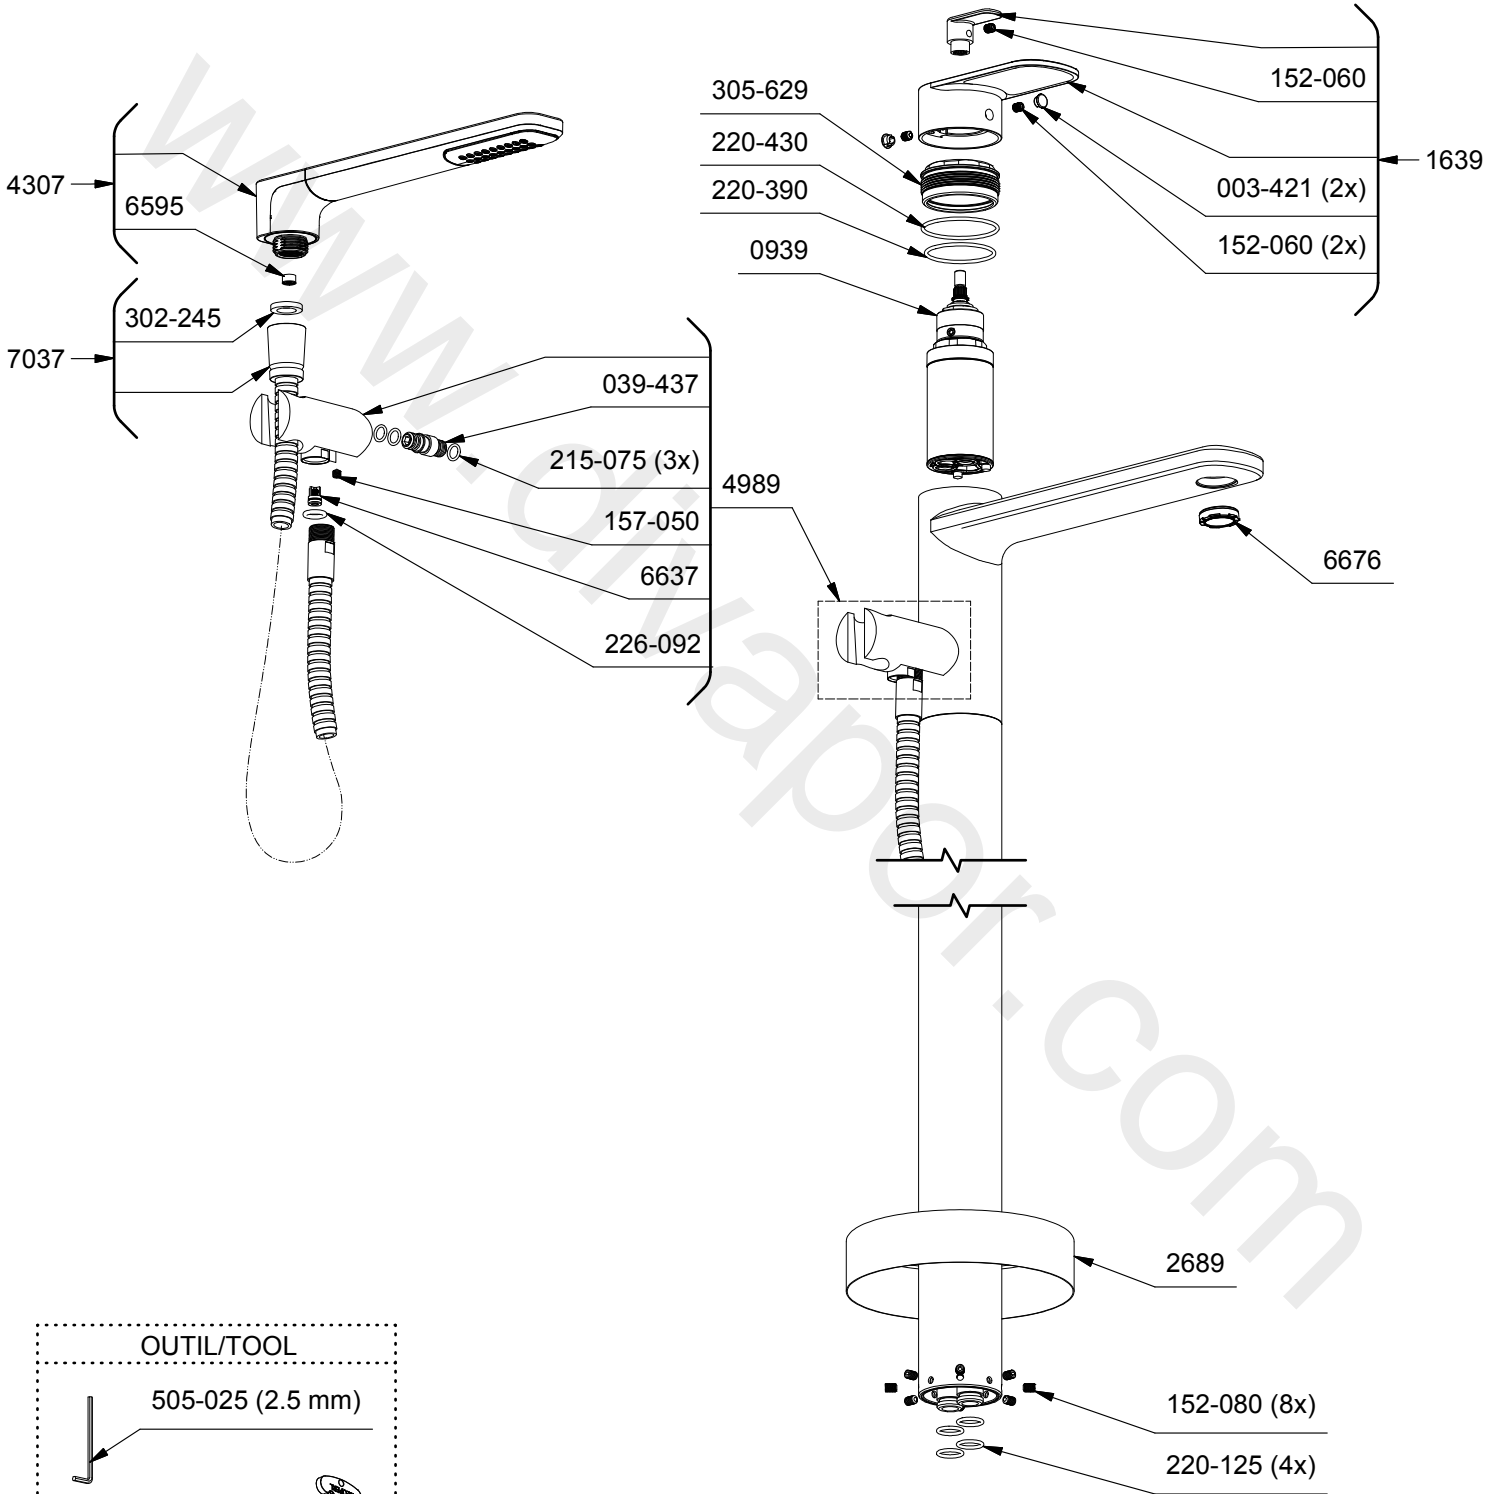

*Les dimensions, les modèles et les finis présentés peuvent différer. / Sizes, models and finishes may differ from those presented.

www.riobelpro.ca

OUTIL/TOOL

505-025 (2.5 mm)

500-023